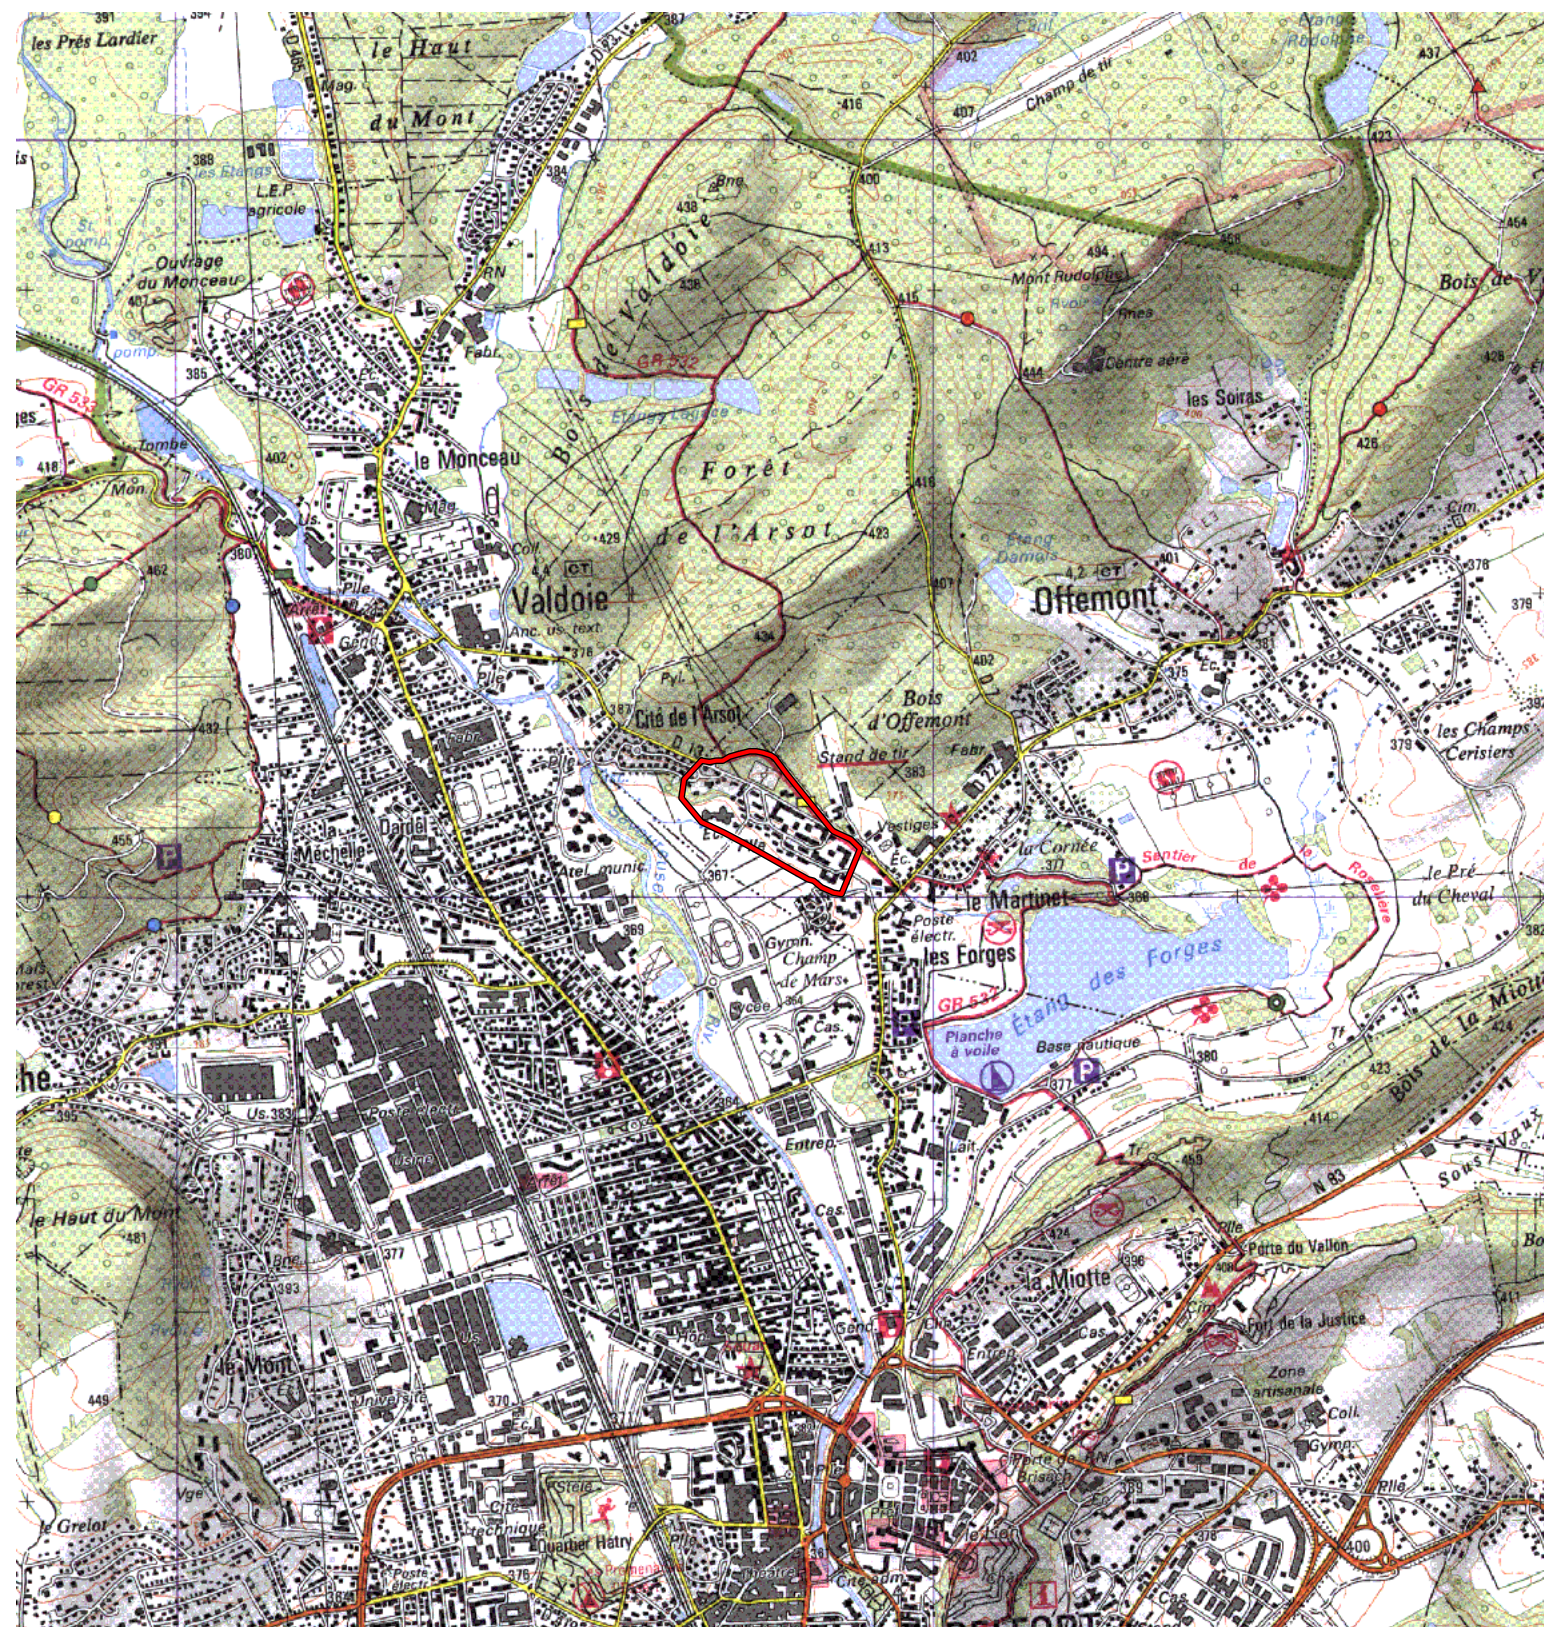

ZRU

Carte au 1/25000 visée à l'article 1
du décret n° 96-1157 du 26 Décembre 1996

Franche Comté 43
Territoire de Belfort (90)

Commune : **Offemont.**

ZRU: Arsot.

N° INSEE: 4306050

N° d'ordre : 593

La zone concernée est délimitée par un trait de couleur rouge.

Les documents relatifs aux délimitations rue par rue sont annexés à la présente carte.

(c) IGN 1/ 25000 Carte(s) :3621OT (94)