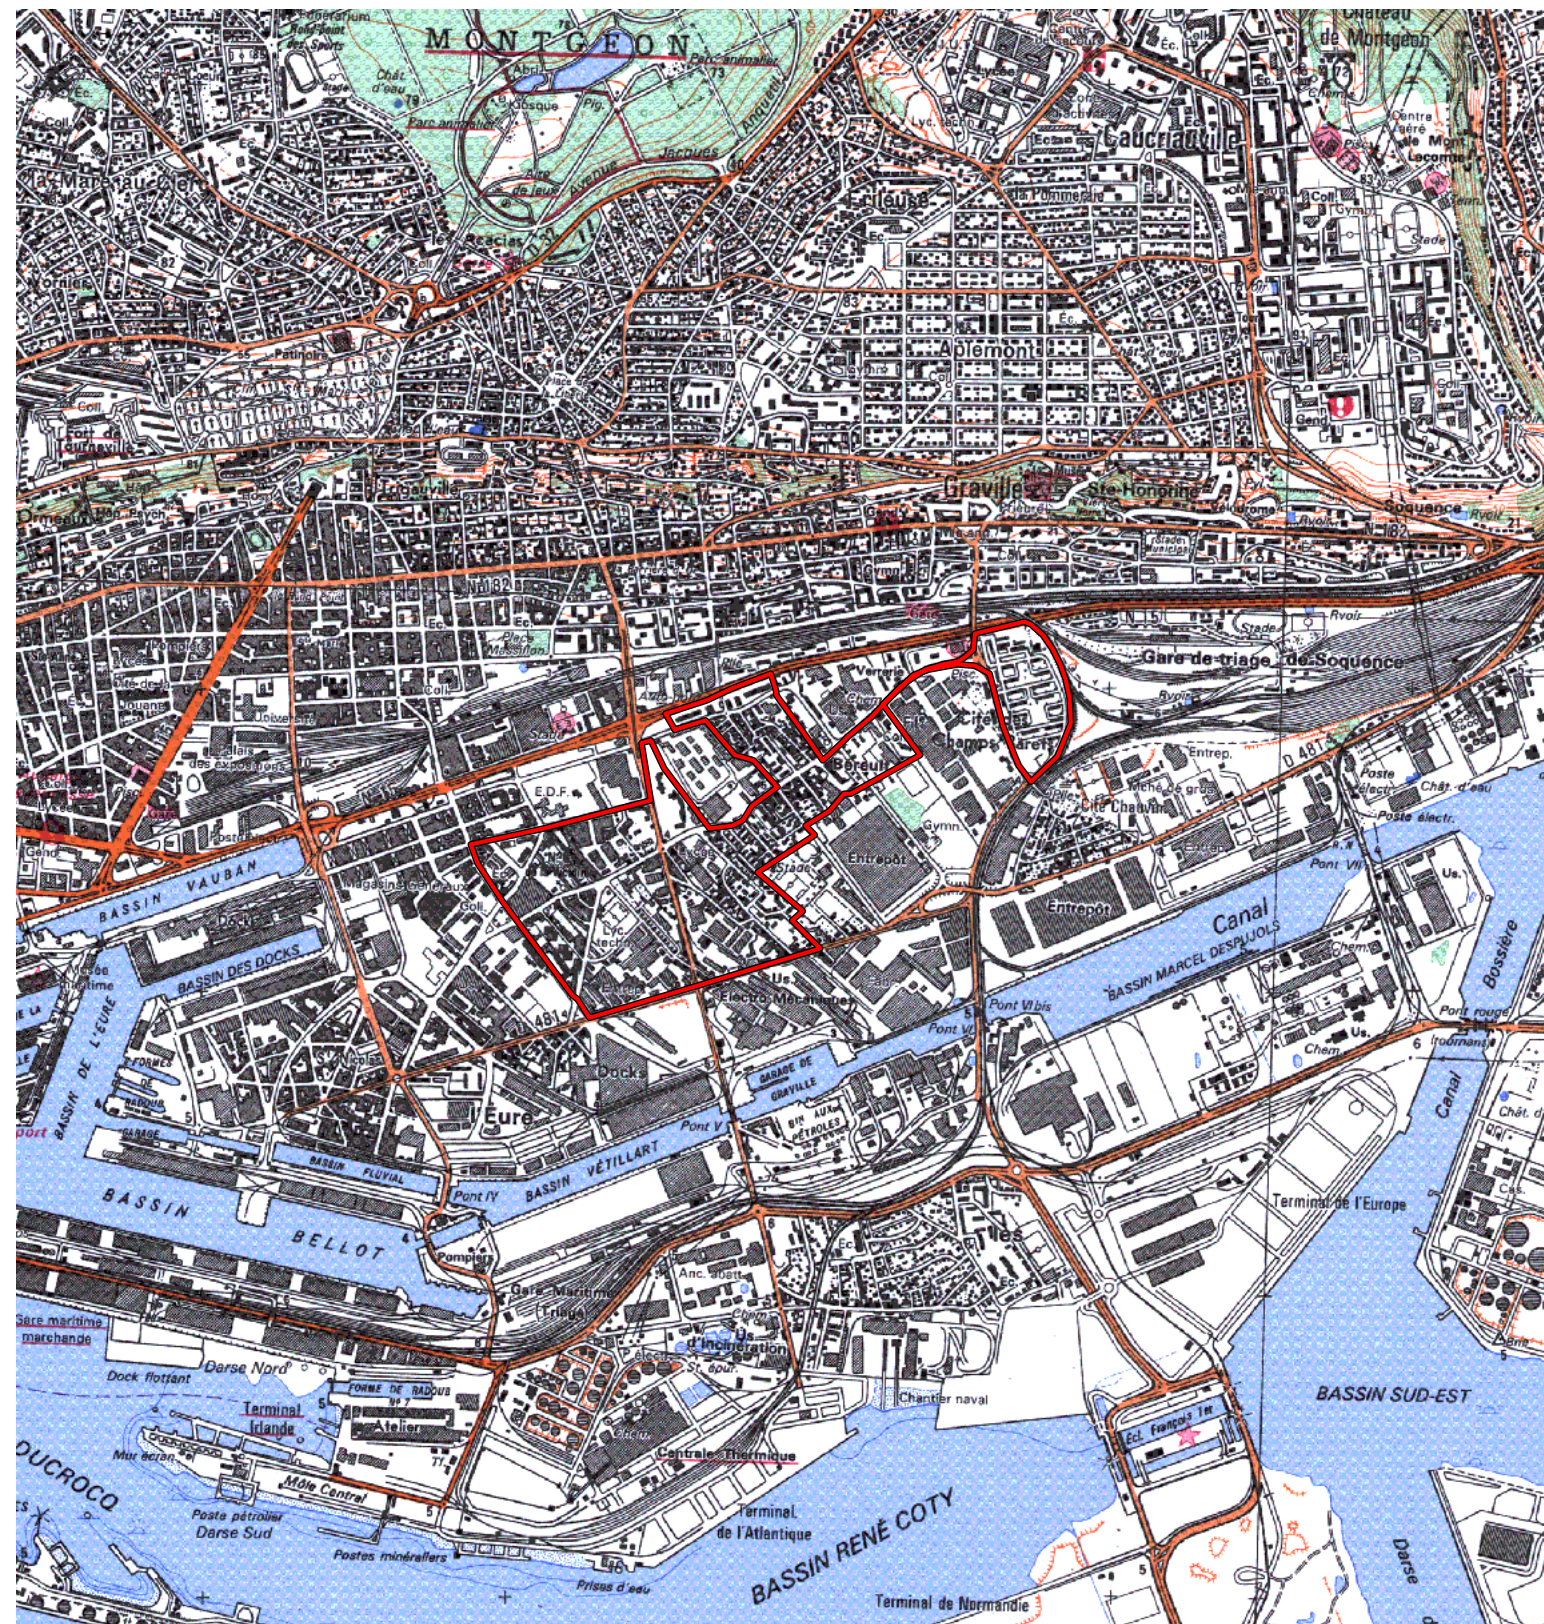

**ZRU**

Carte au 1/25000 visée à l'article 1  
du décret n° 96-1157 du 26 Décembre 1996

Haute Normandie 23  
Seine Maritime (76)

Commune : **Le Havre.**

**ZRU: Eure, Brindeau.**

N° INSEE: 2305080

N° d'ordre : 511

La zone concernée est délimitée par un trait de couleur rouge.  
Les documents relatifs aux délimitations rue par rue sont annexés à la présente carte.