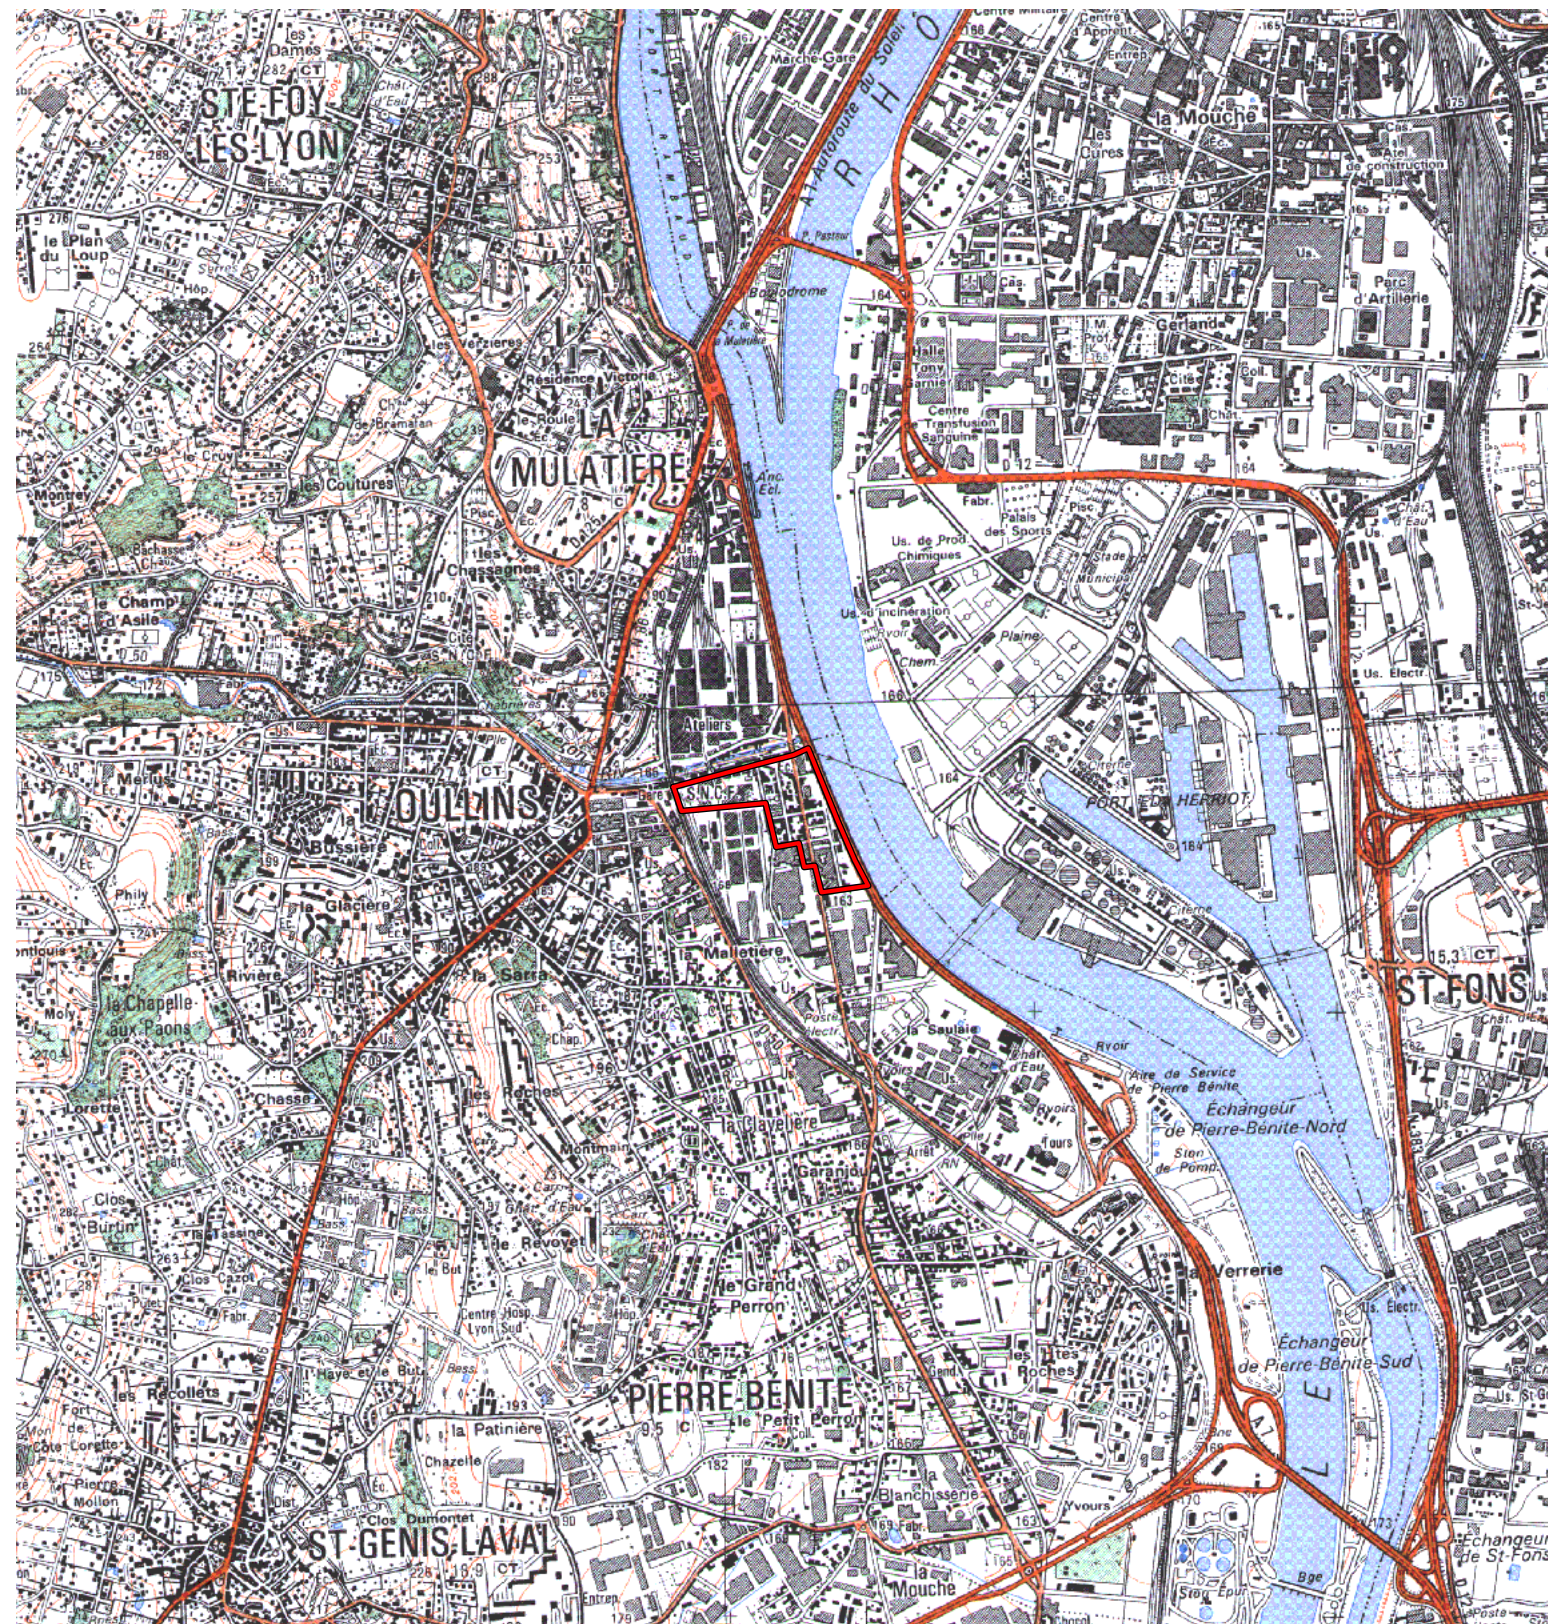

ZRU

Carte au 1/25000 visée à l'article 1
du décret n° 96-1157 du 26 Décembre 1996

Rhône Alpes 82
Rhône (69)

Commune : **Oullins.**

ZRU: La Saulaie.

N° INSEE: 8212230

N° d'ordre : 458

La zone concernée est délimitée par un trait de couleur rouge.

Les documents relatifs aux délimitations rue par rue sont annexés à la présente carte.