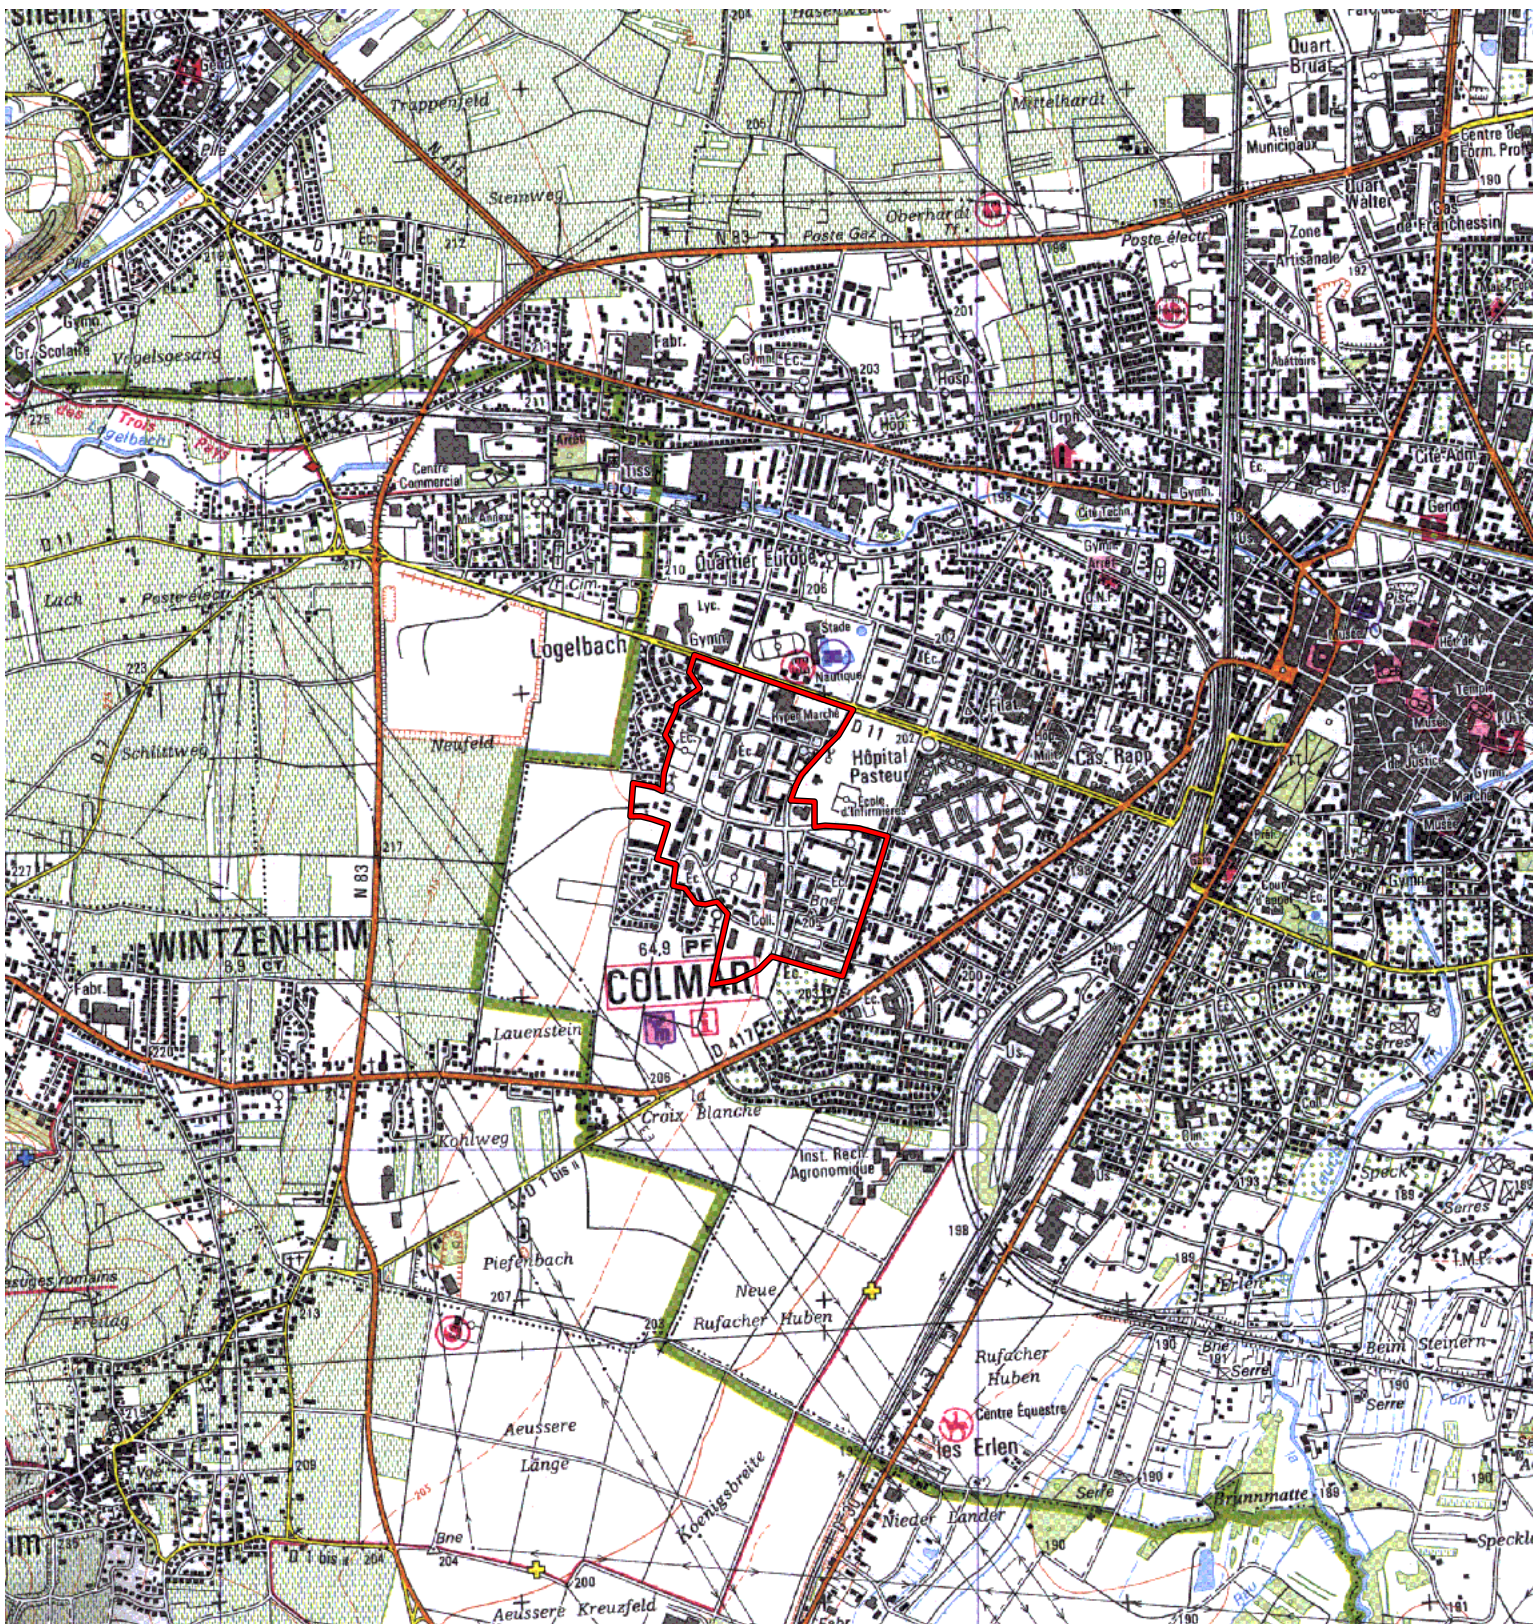

**ZRU**

Carte au 1/25000 visée à l'article 1  
du décret n° 96-1157 du 26 Décembre 1996

Alsace 42

Haut Rhin (68)

Commune : Colmar.

**ZRU: Europe.**

N° INSEE: 4200030

N° d'ordre : 435

La zone concernée est délimitée par un trait de couleur rouge.

Les documents relatifs aux délimitations rue par rue sont annexés à la présente carte.

(c) IGN 1/ 25000 Carte(s) :37180T (92)