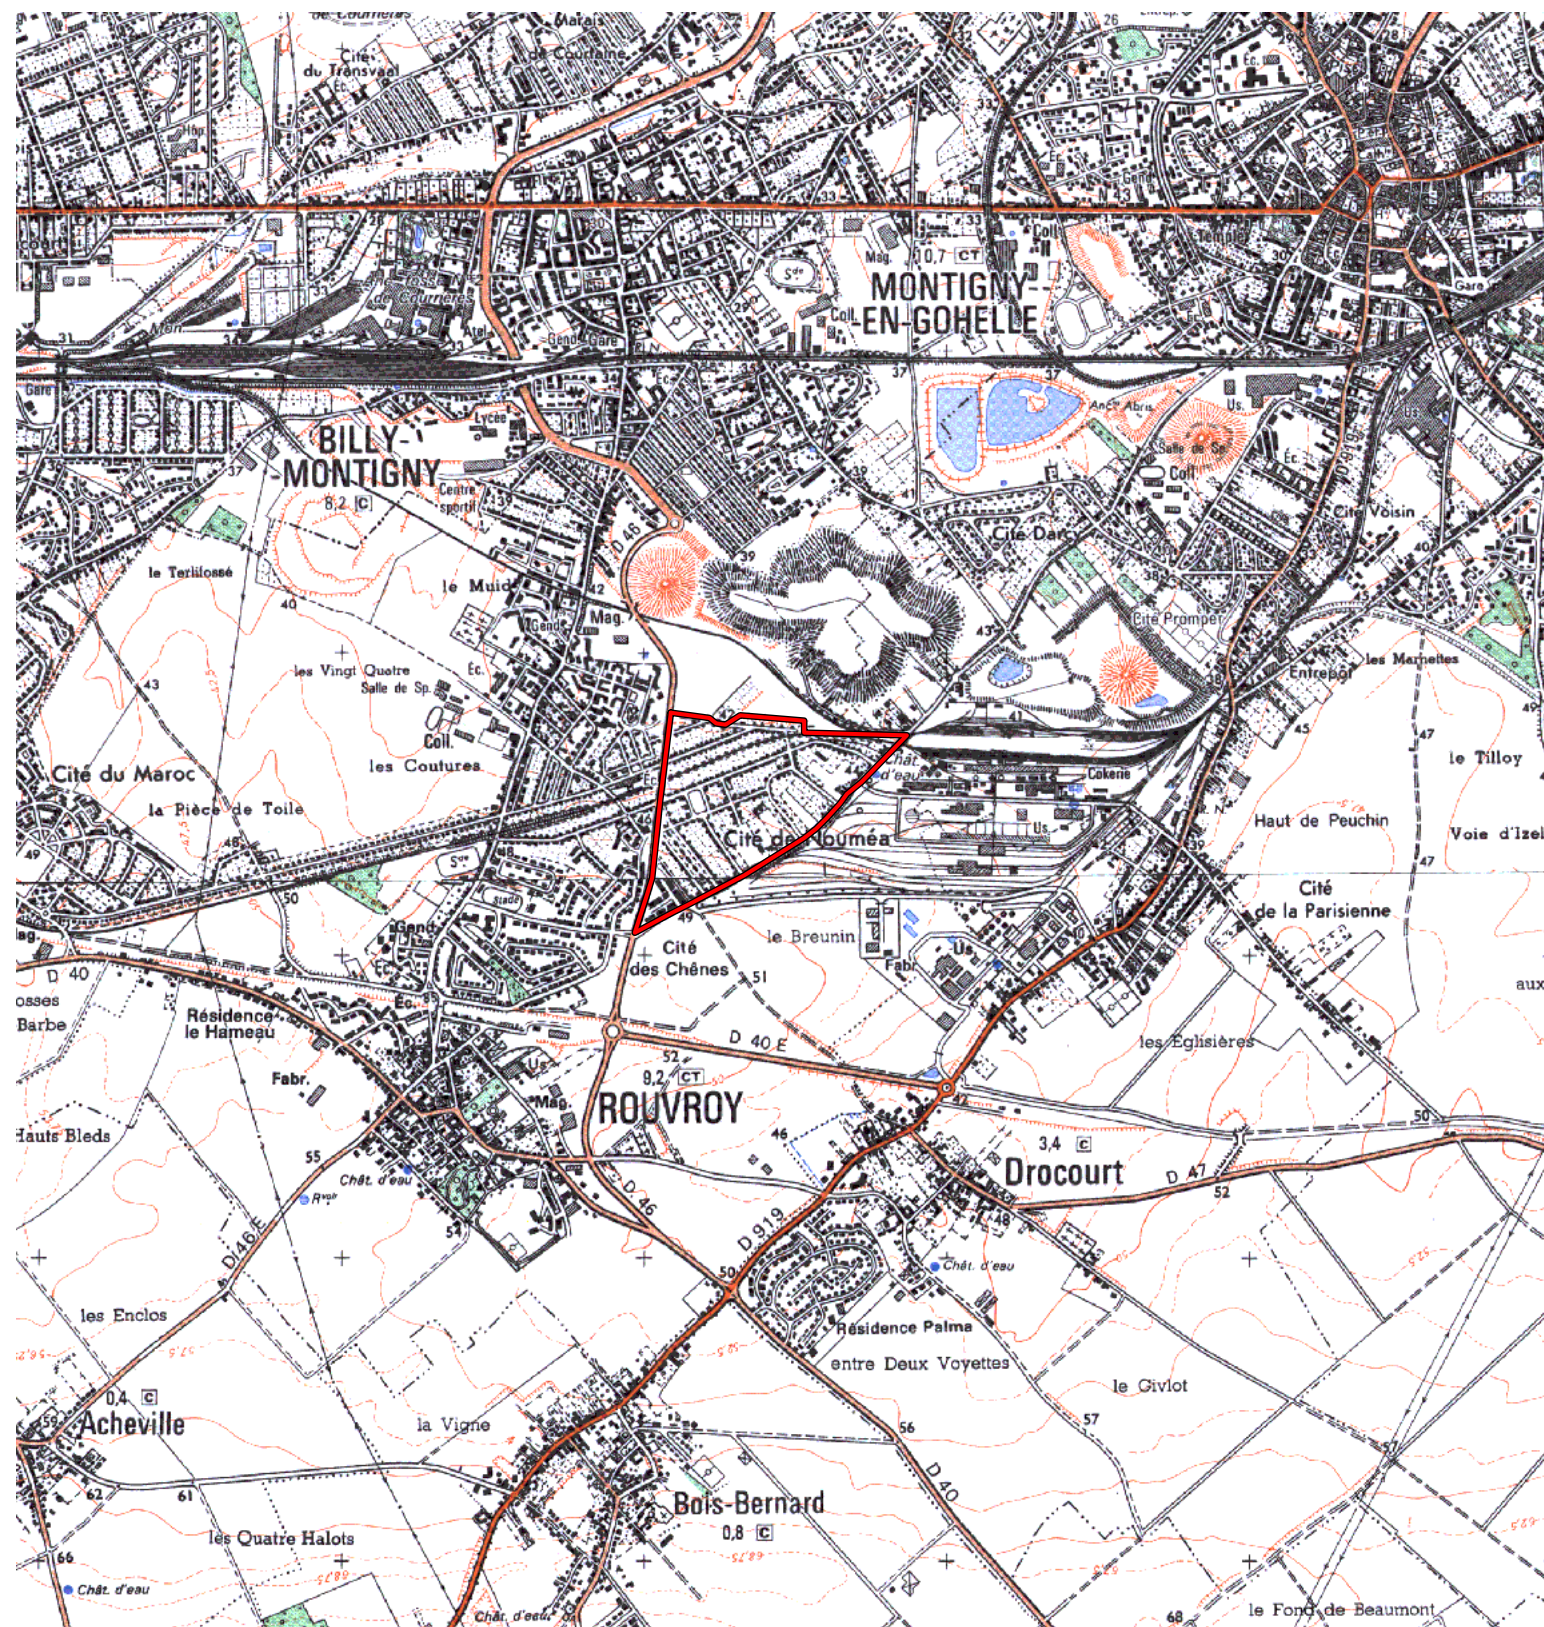

**ZUS**

Carte au 1/25000 visée à l'article 1  
du décret n° 96-1156 du 26 Décembre 1996

Nord Pas de Calais 31  
Pas de Calais (62)

Commune : Rouvroy.

ZUS: Cité de Nouméa.

N° INSEE: 3110620

N° d'ordre : 404

La zone concernée est délimitée par un trait de couleur rouge.  
Les documents relatifs aux délimitations rue par rue sont annexés à la présente carte.