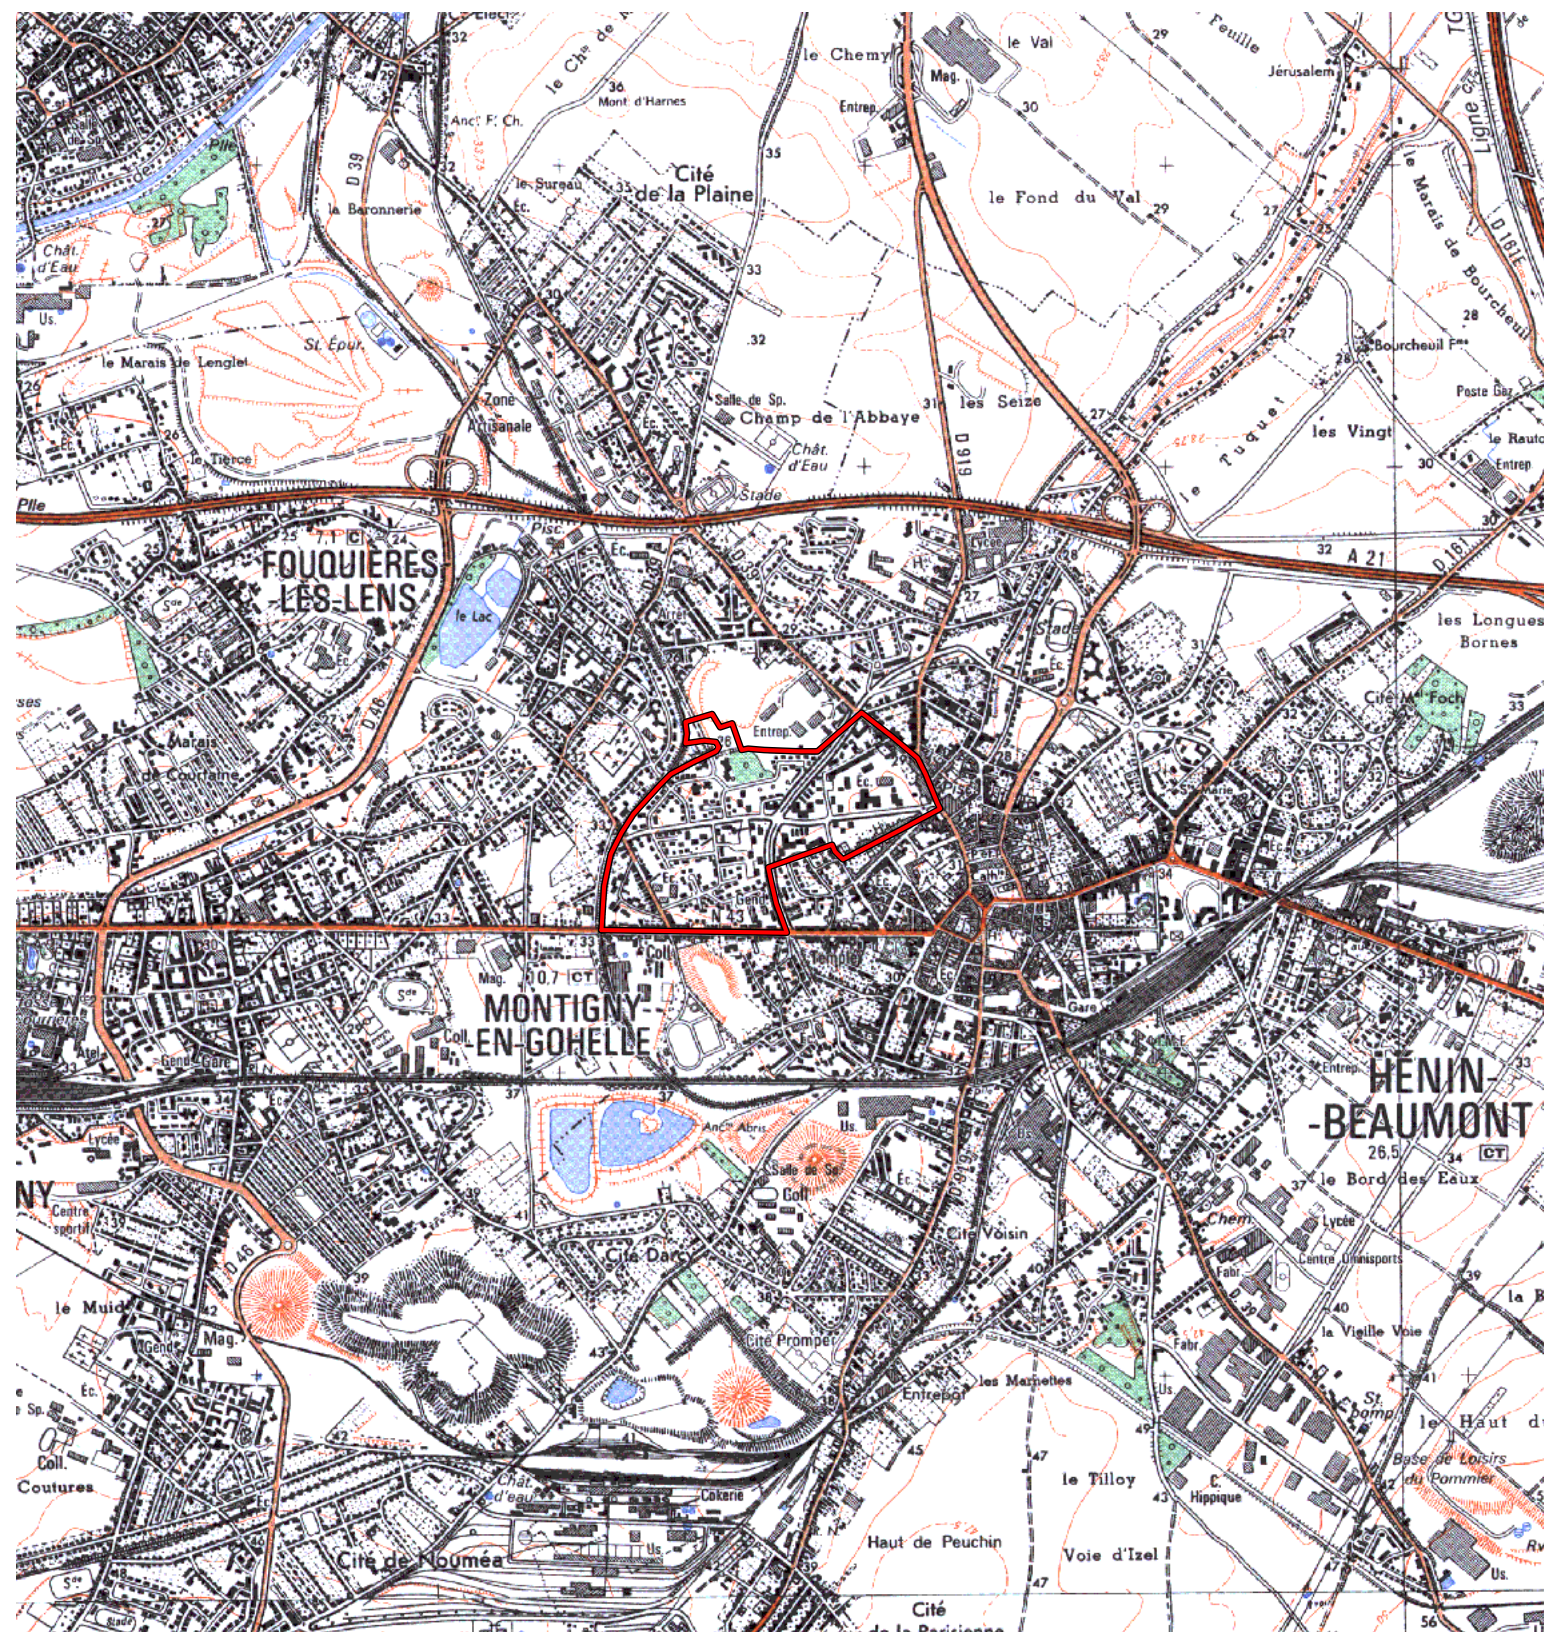

## ZRU

Carte au 1/25000 visée à l'article 1  
du décret n° 96-1157 du 26 Décembre 1996

Nord Pas de Calais 31  
Pas de Calais (62)

Commune : **Hénin-Beaumont**  
/Montigny-en-Gohelle.

**ZRU: Z.A.C. des 2 Villes\*.**

N° INSEE: 3110360

N° d'ordre : 397

La zone concernée est délimitée par un trait de couleur rouge.  
Les documents relatifs aux délimitations rue par rue sont annexés à la présente carte.