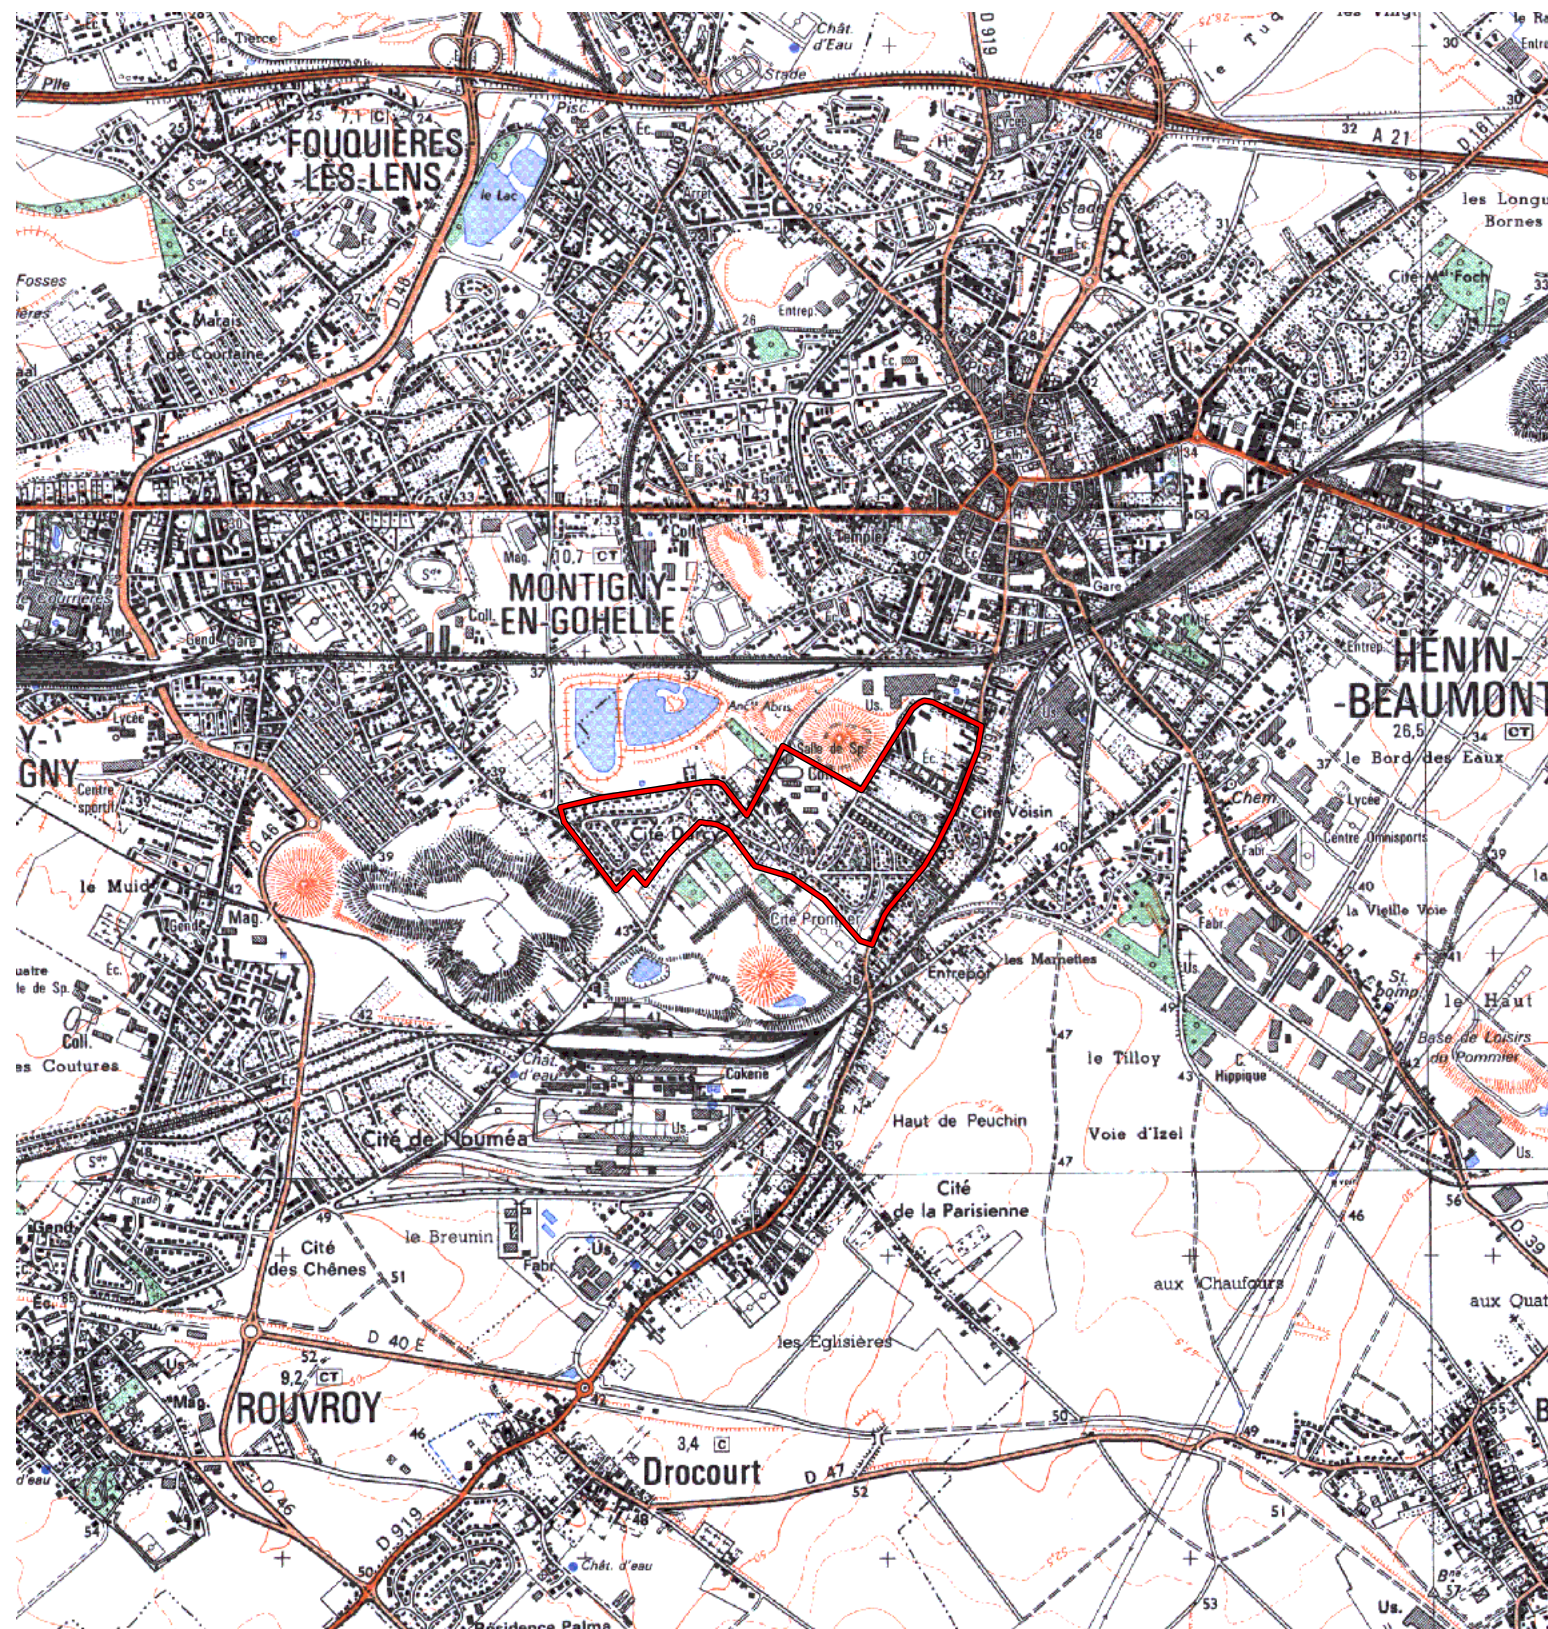

ZRU

Carte au 1/25000 visée à l'article 1
du décret n° 96-1157 du 26 Décembre 1996

Nord Pas de Calais 31
Pas de Calais (62)

Commune : **Hénin-Beaumont.**

ZRU: Quartier Sud Ouest (Jean Macé).

N° INSEE: 3110350

N° d'ordre : 396

La zone concernée est délimitée par un trait de couleur rouge.
Les documents relatifs aux délimitations rue par rue sont annexés à la présente carte.