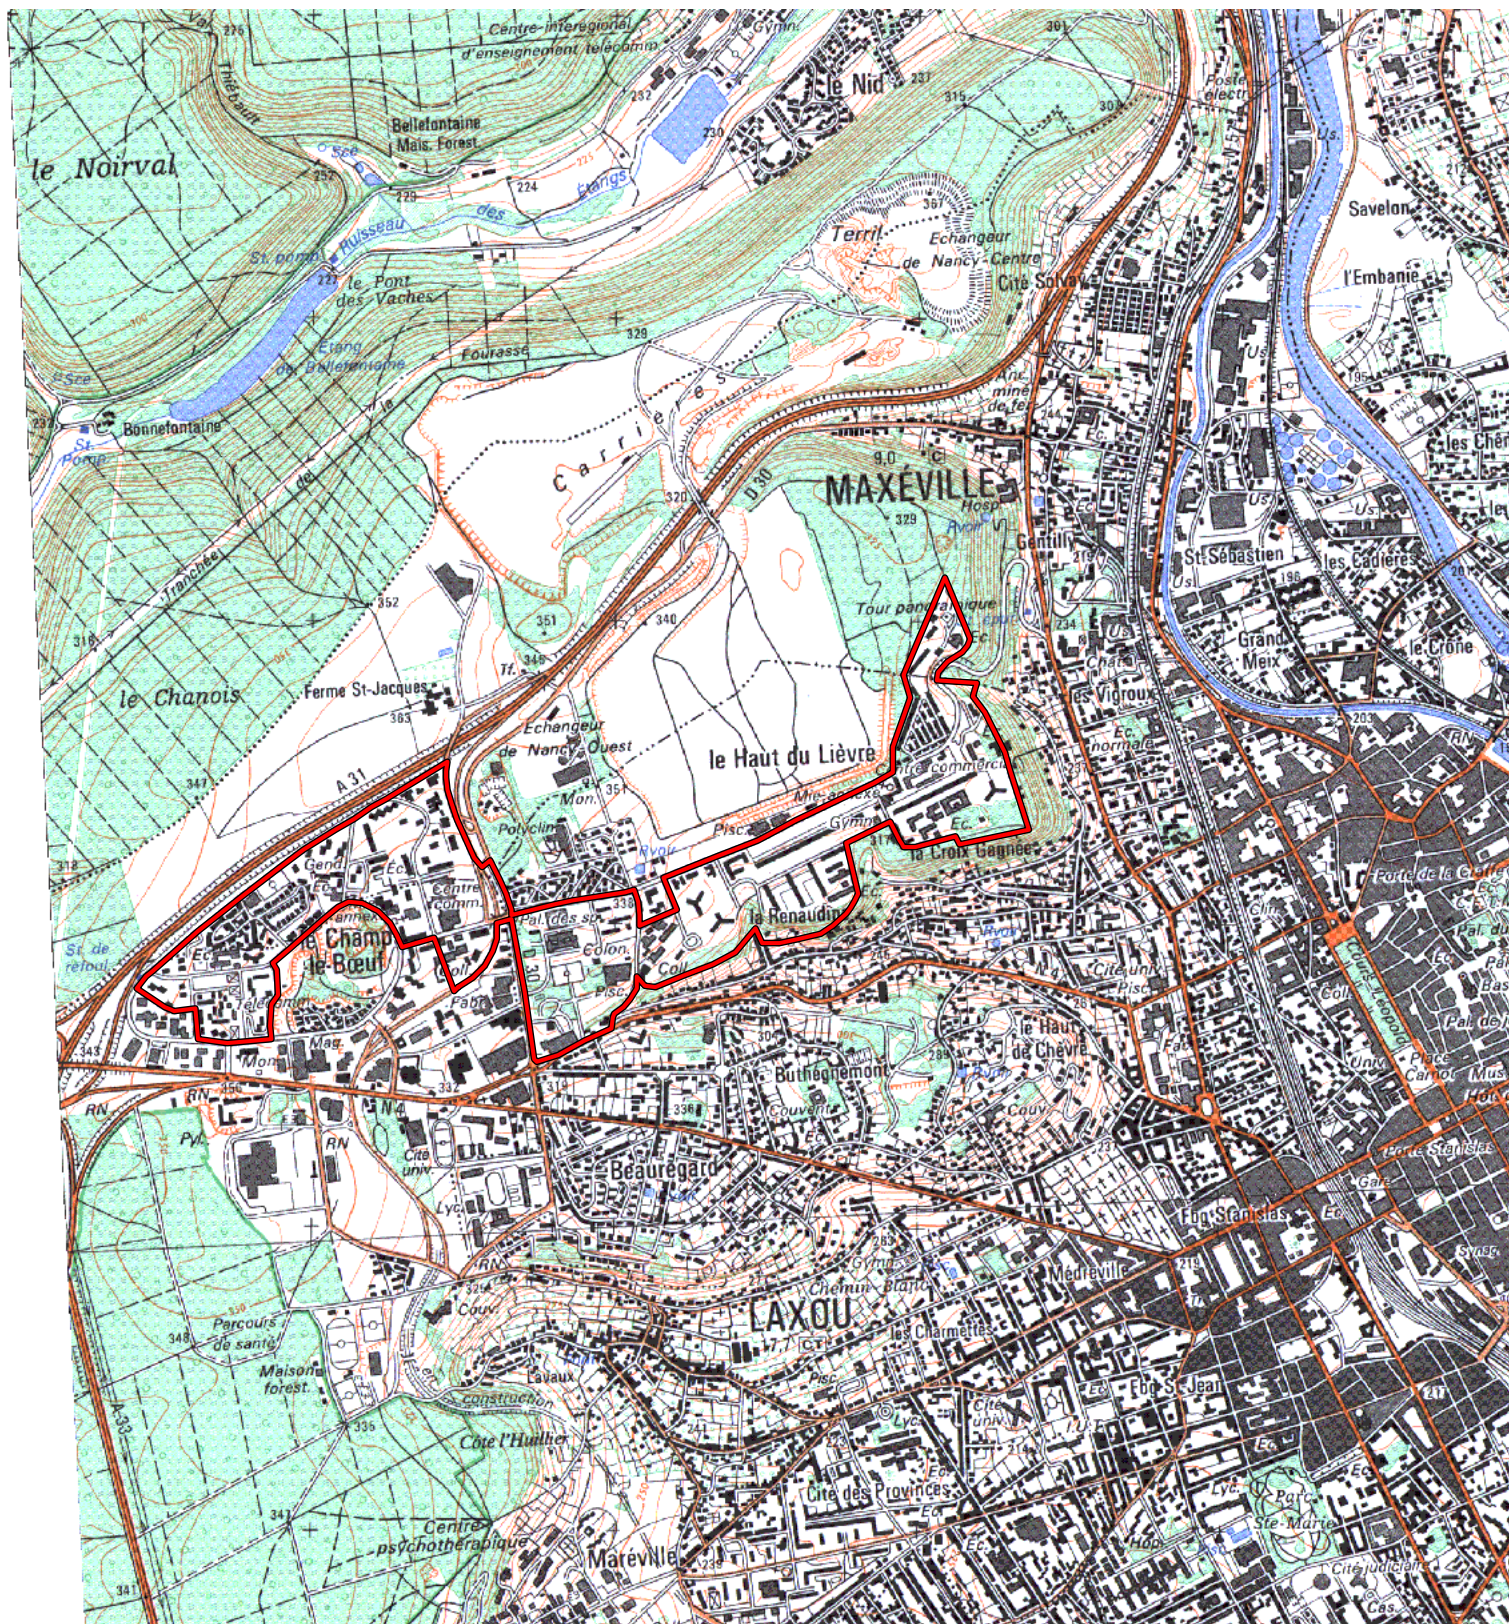

ZRU

Carte au 1/25000 visée à l'article 1
du décret n° 96-1157 du 26 Décembre 1996

**Lorraine 41
Meurthe et Moselle (54)**

Commune : Laxou/Maxéville/Nancy.

**ZRU: Champ le Boeuf*, Les Aulnes*,
Le Haut du Lièvre*.**

N° INSEE: 4102110

N° d'ordre : 281

La zone concernée est délimitée par un trait de couleur rouge.

Les documents relatifs aux délimitations rue par rue sont annexés à la présente carte.