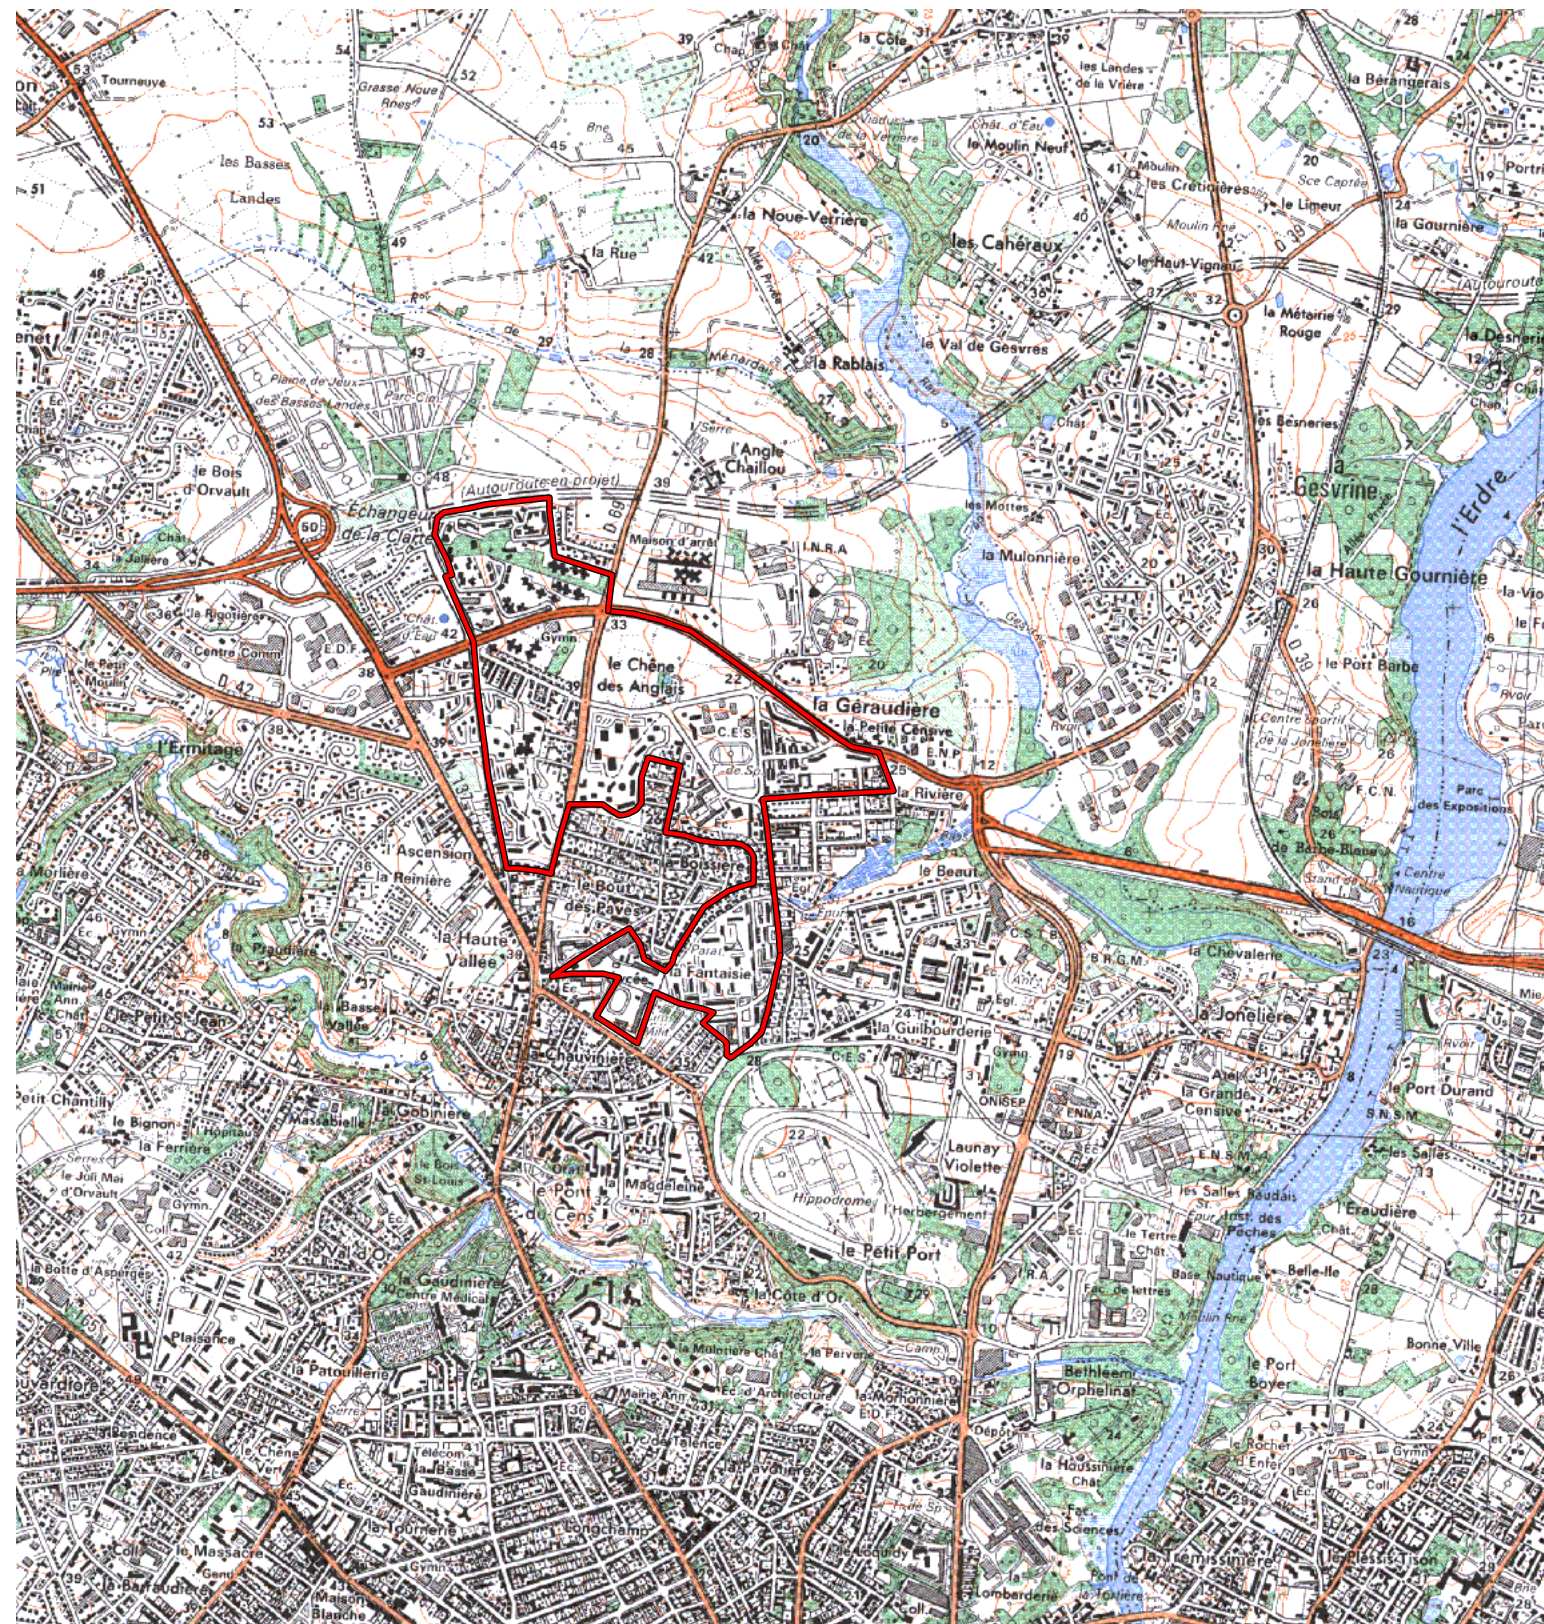

**ZRU**

Carte au 1/25000 visée à l'article 1  
du décret n° 96-1157 du 26 Décembre 1996

**Pays de la Loire 52  
Loire Atlantique (44)**

**Commune : Nantes.**

**ZRU: Quartiers Nord.**

**N° INSEE: 5201050**

**N° d'ordre : 234**

La zone concernée est délimitée par un trait de couleur rouge.

Les documents relatifs aux délimitations rue par rue sont annexés à la présente carte.