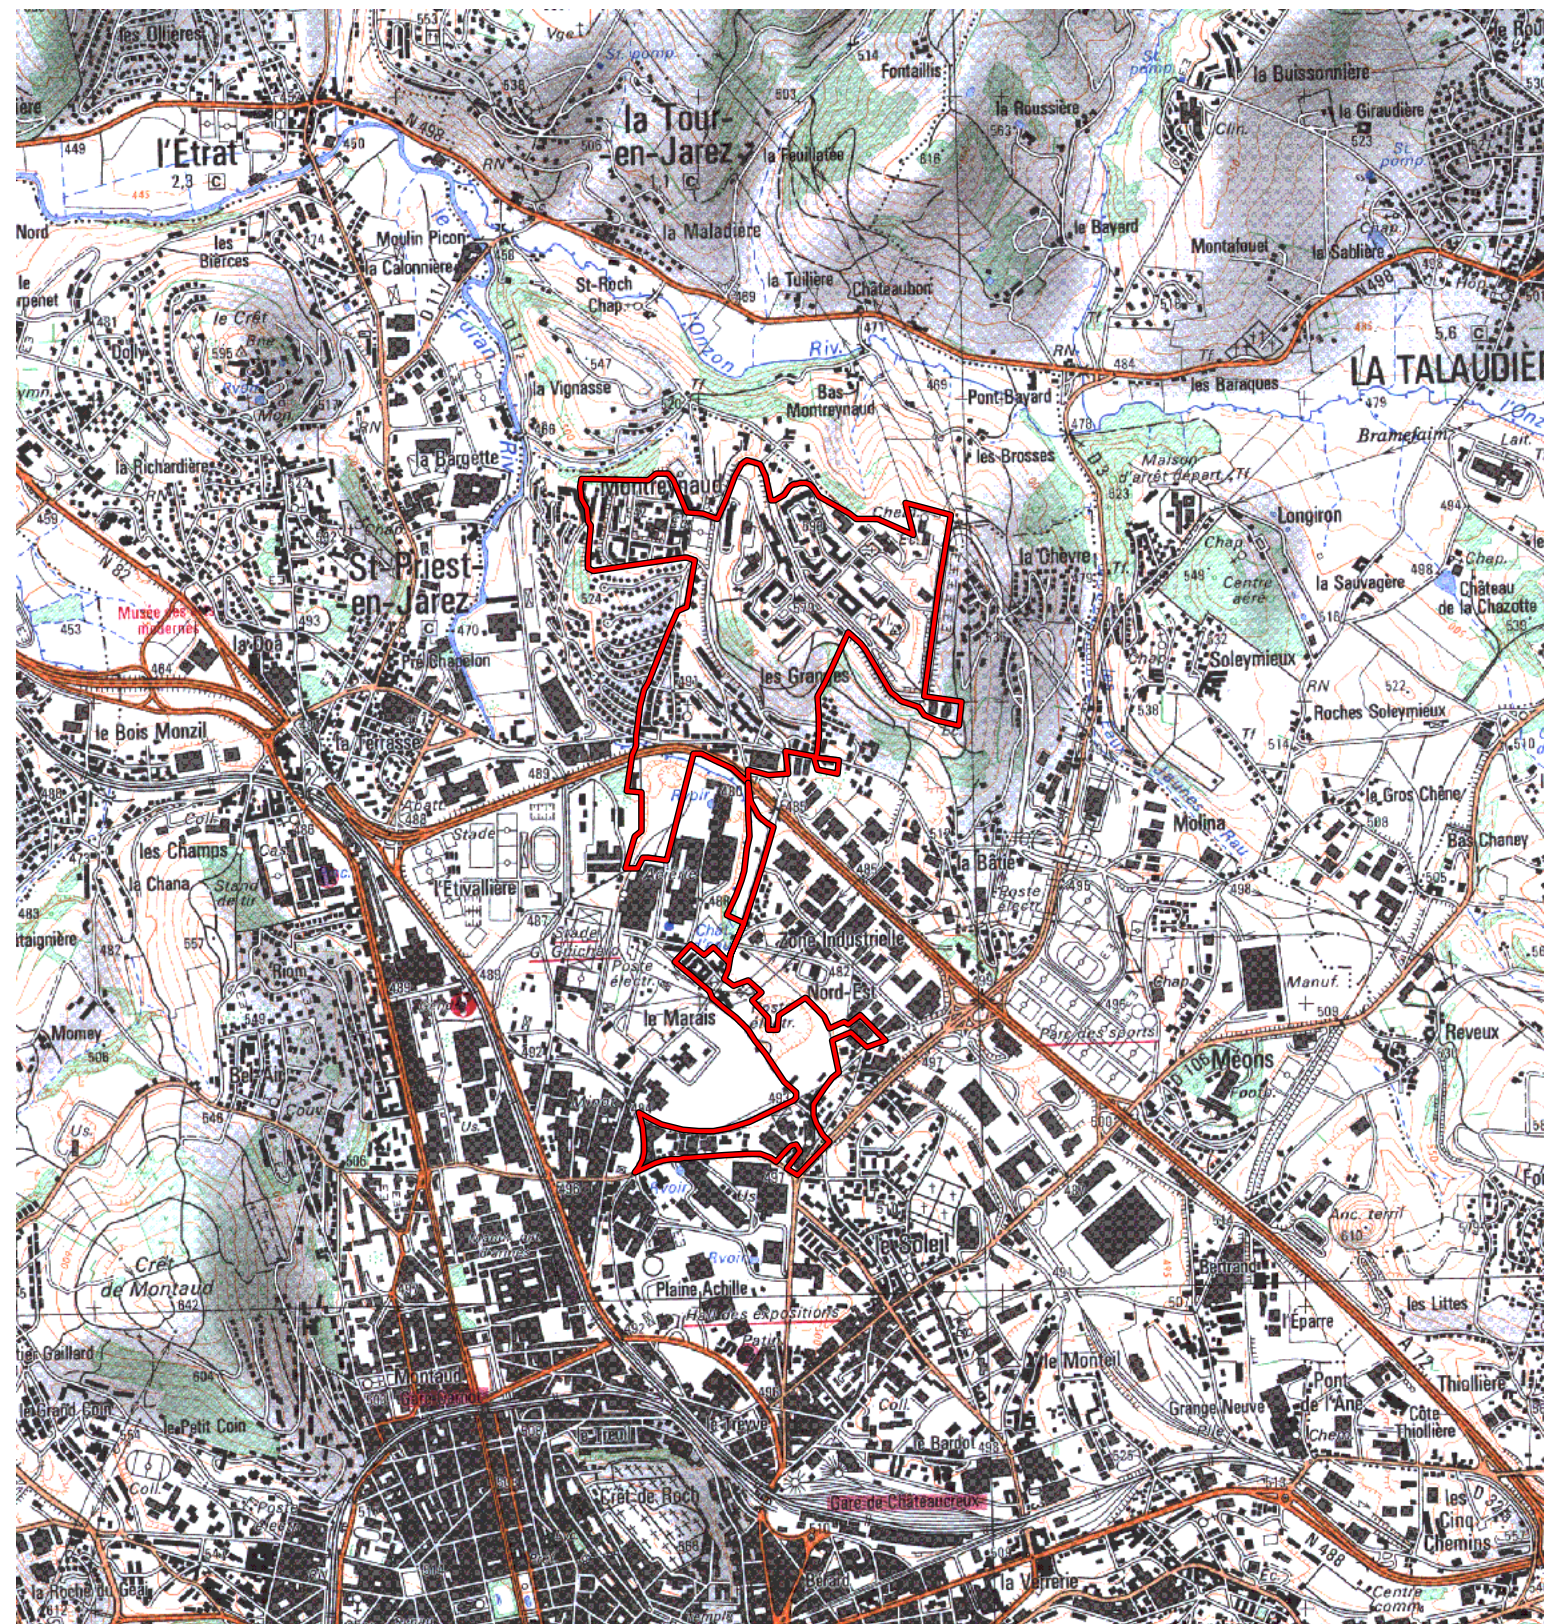

ZRU

Carte au 1/25000 visée à l'article 1
du décret n° 96-1157 du 26 Décembre 1996

Rhône Alpes 82
Loire (42)

Commune : **Saint-Etienne.**

ZRU: Montreynaud.

N° INSEE: 8211030

N° d'ordre : 228

La zone concernée est délimitée par un trait de couleur rouge.

Les documents relatifs aux délimitations rue par rue sont annexés à la présente carte.