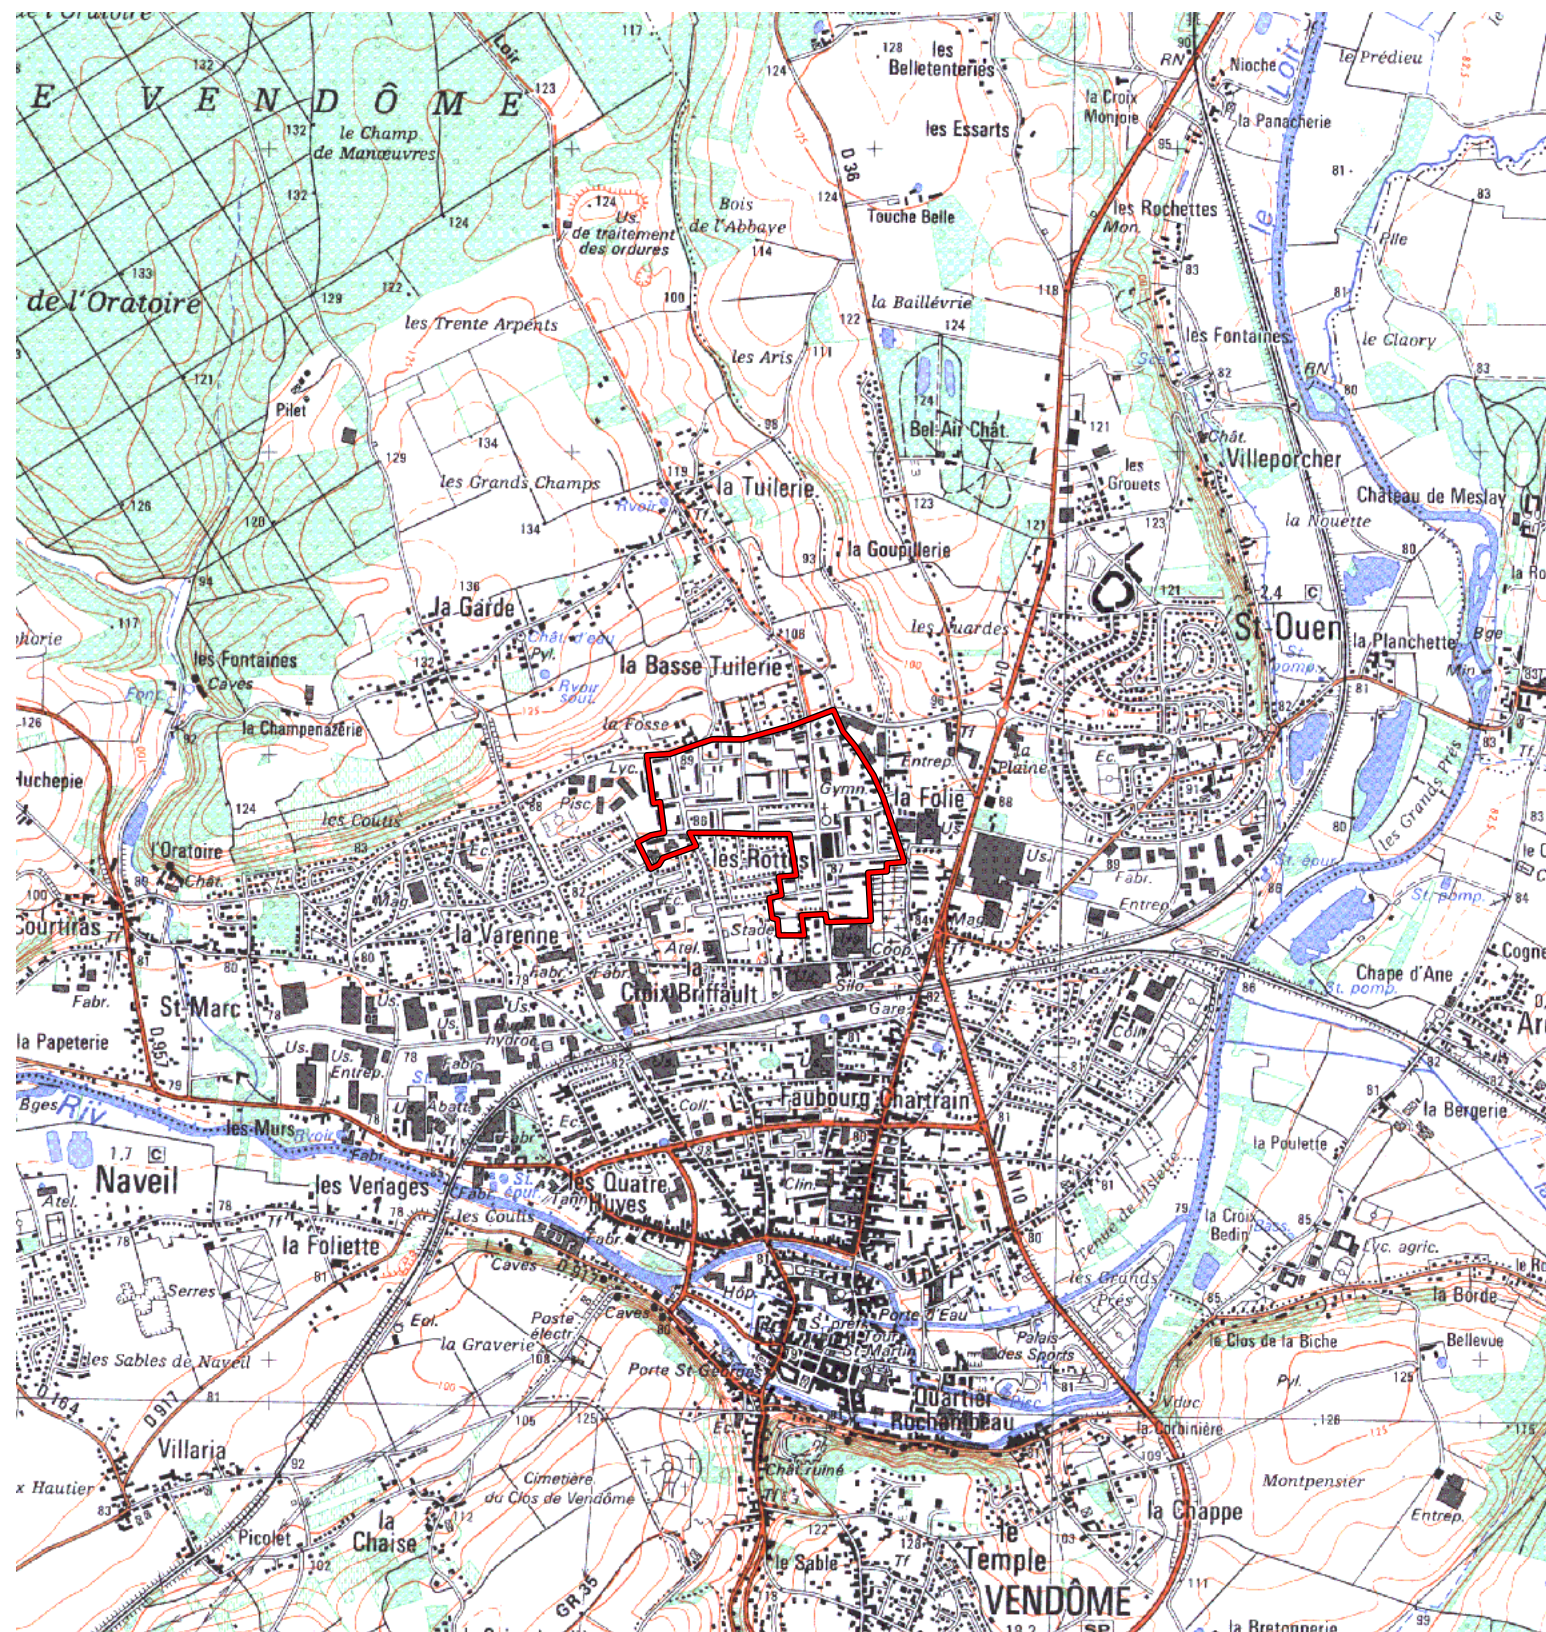

**ZUS**

Carte au 1/25000 visée à l'article 1  
du décret n° 96-1156 du 26 Décembre 1996

**Centre 24  
Loir et Cher (41)**

**Commune : Vendôme.**

**ZUS: Les Rottes.**

**N° INSEE: 2400060**

**N° d'ordre : 221**

La zone concernée est délimitée par un trait de couleur rouge.

Les documents relatifs aux délimitations rue par rue sont annexés à la présente carte.

(c) IGN 1/ 25000 Carte(s) :1920E (89)