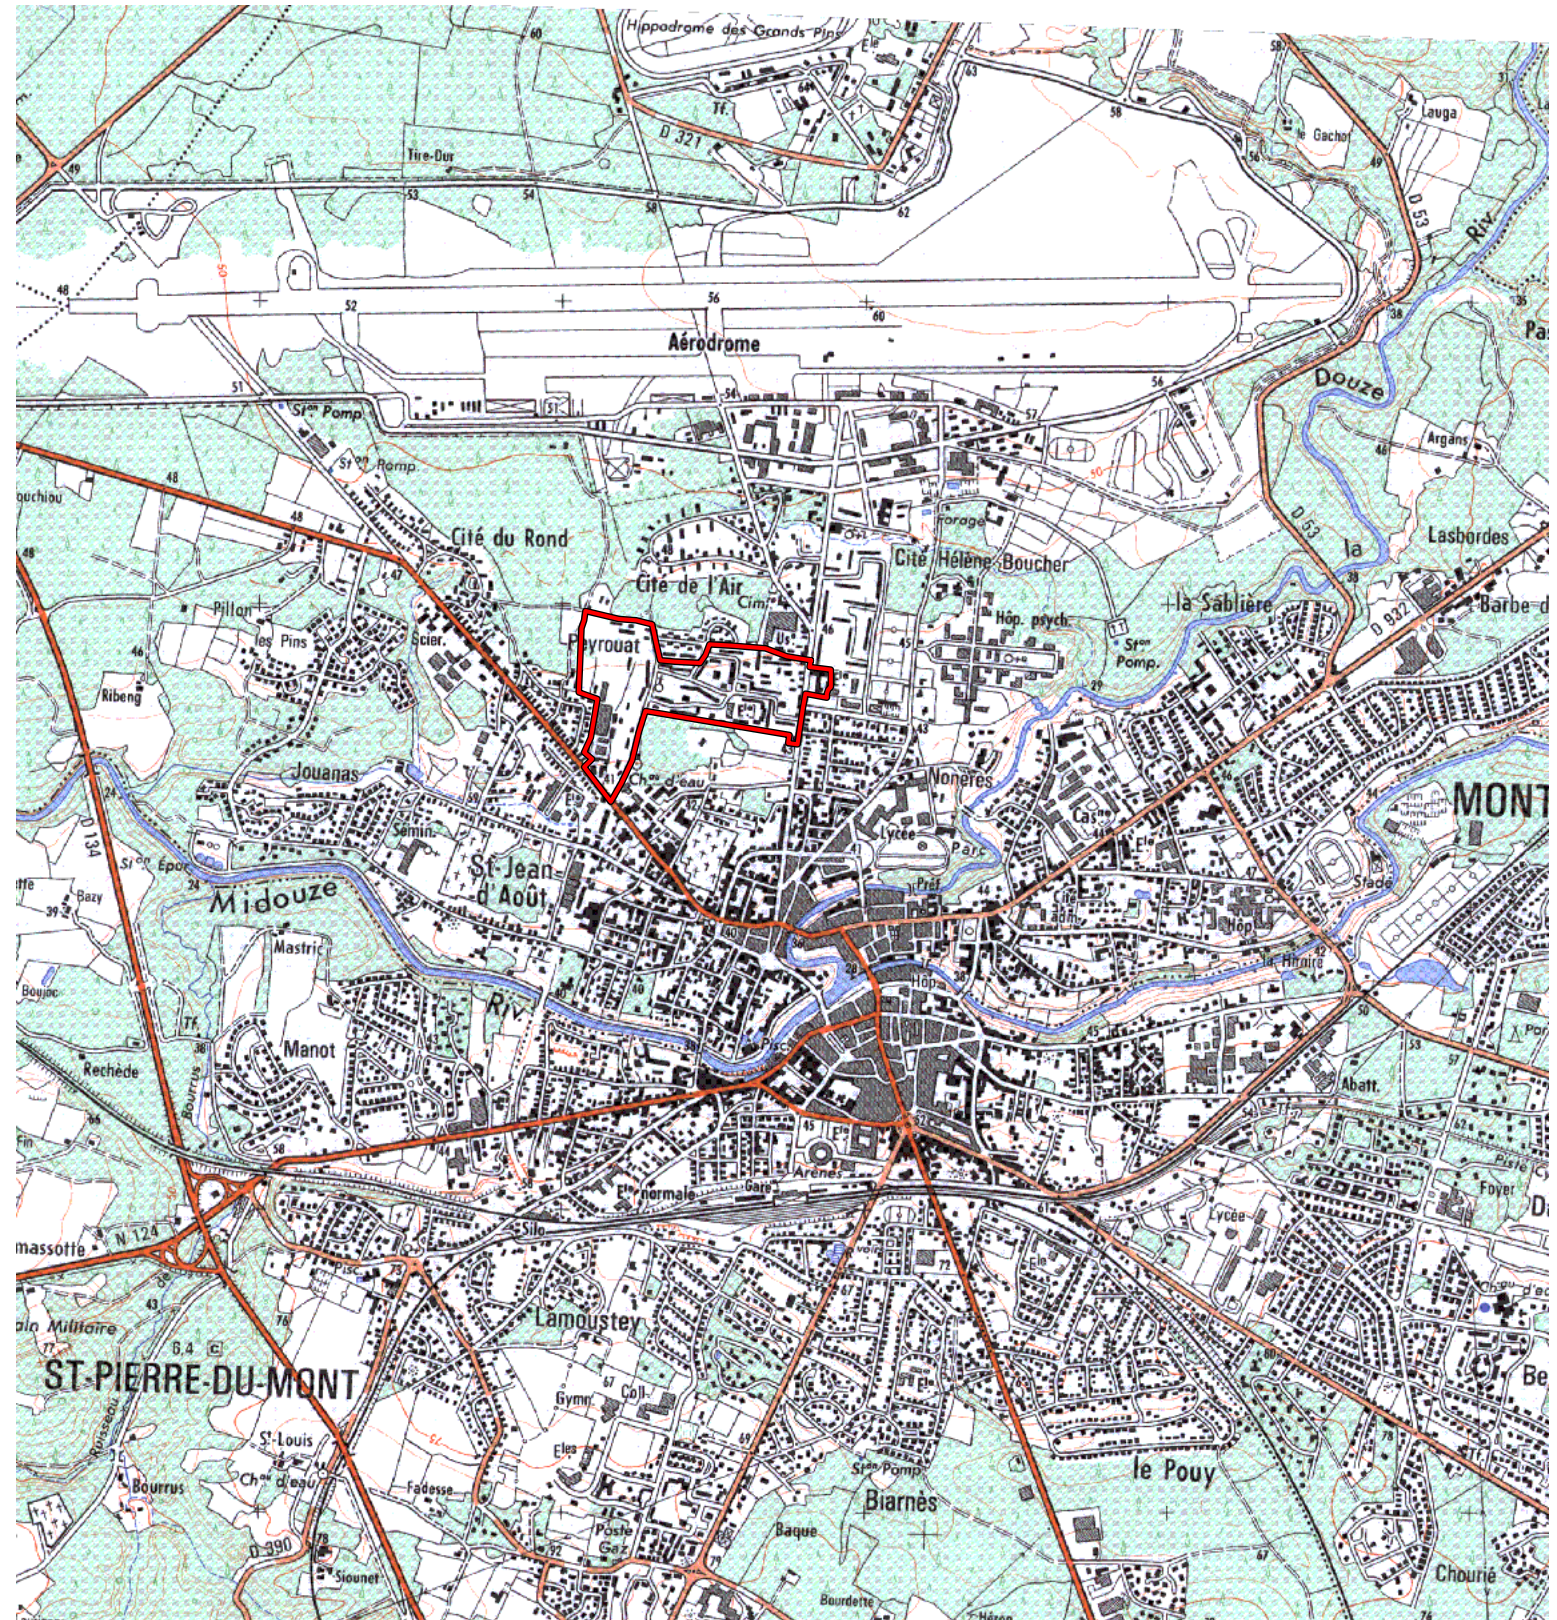

ZRU

Carte au 1/25000 visée à l'article 1
du décret n° 96-1157 du 26 Décembre 1996

Aquitaine 72
Landes (40)

Commune : **Mont-de-Marsan.**

ZRU: Le Peyrouat.

N° INSEE: 7202010

N° d'ordre : 217

La zone concernée est délimitée par un trait de couleur rouge.

Les documents relatifs aux délimitations rue par rue sont annexés à la présente carte.

(c) IGN 1/ 25000 Carte(s) :1542E (84)