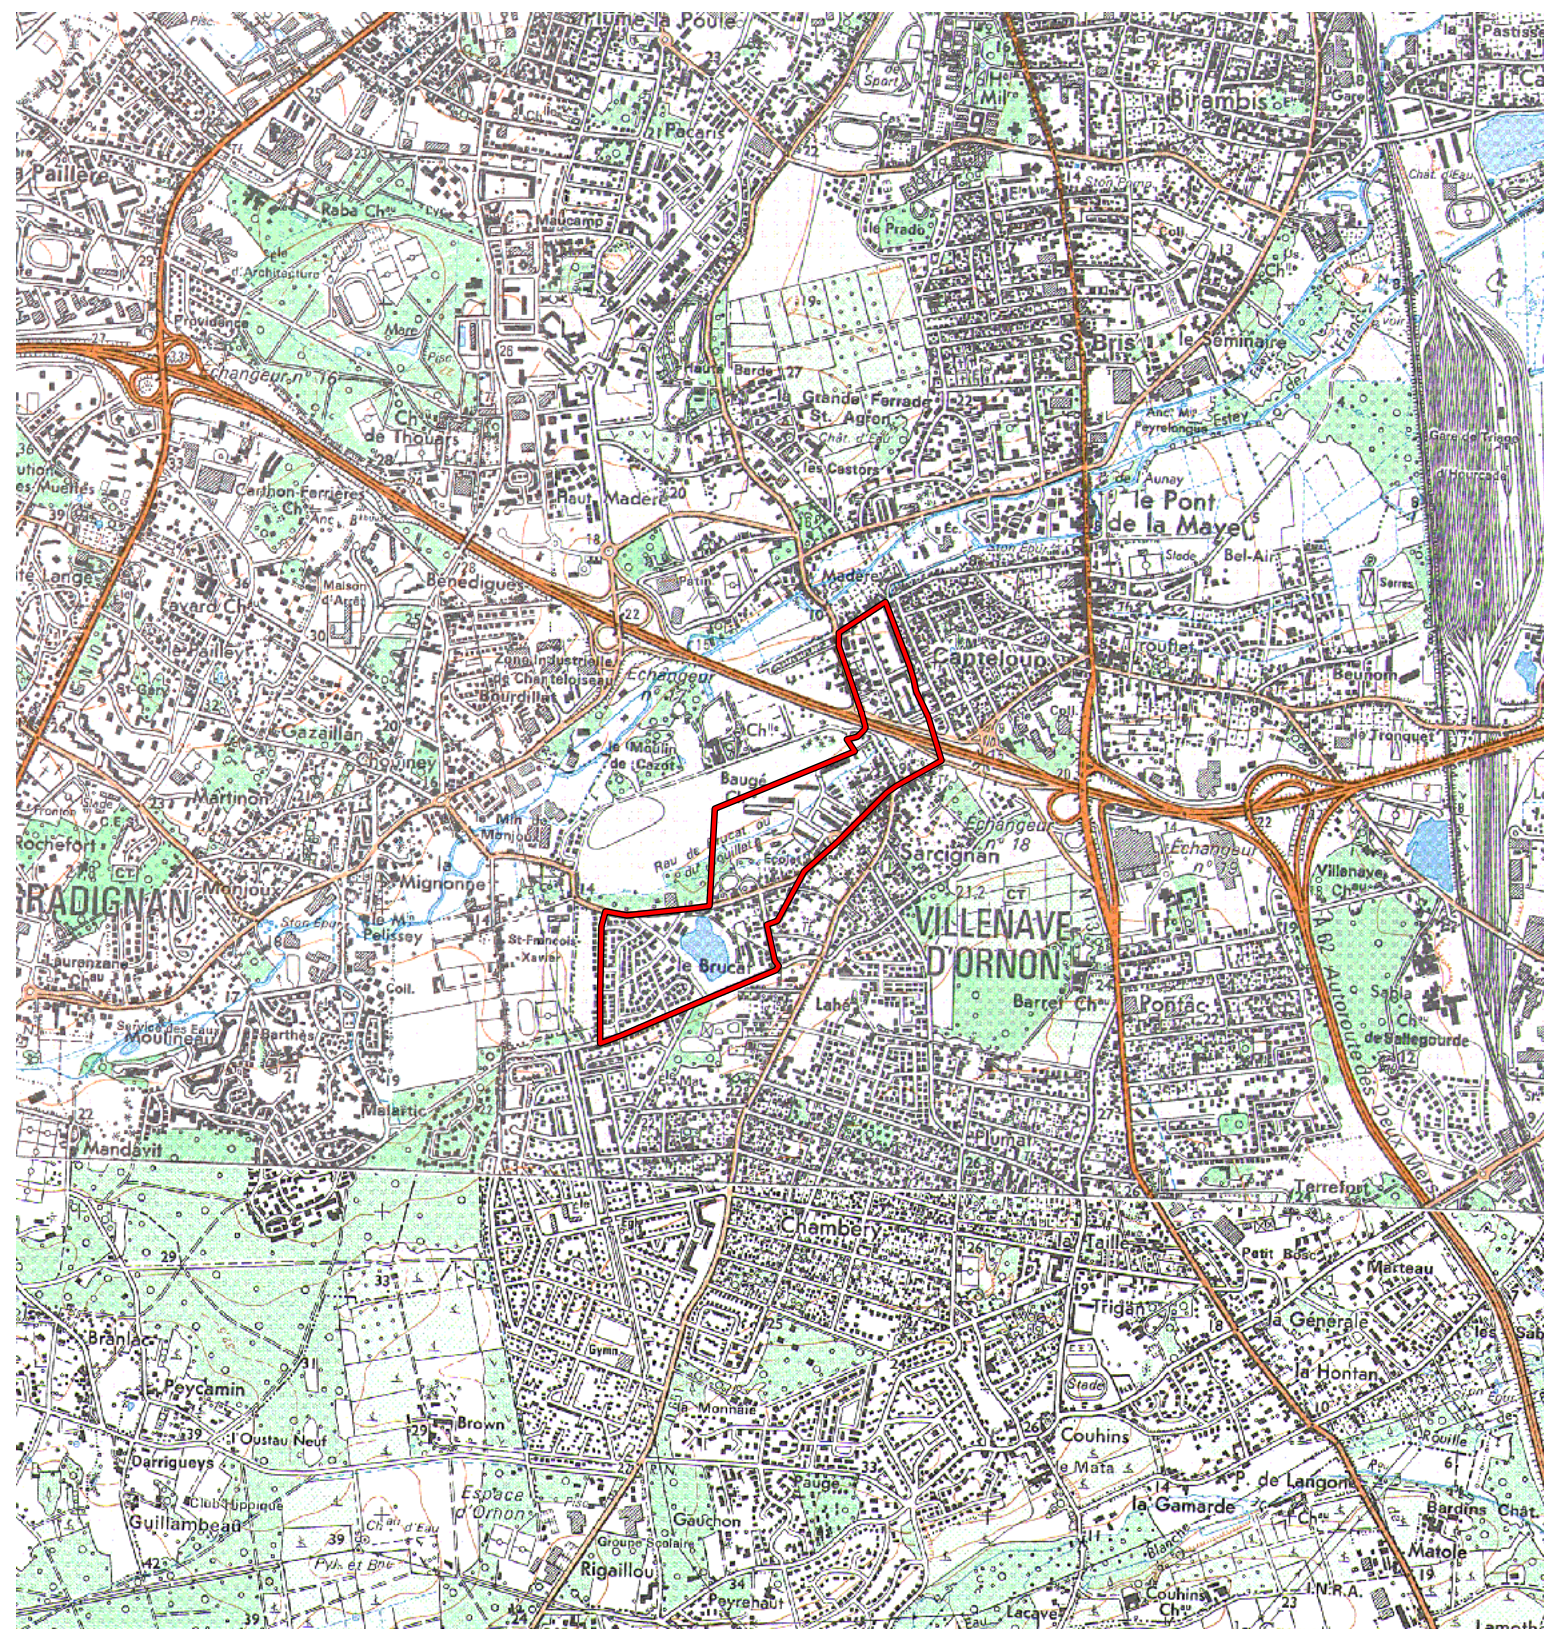

ZRU

Carte au 1/25000 visée à l'article 1
du décret n° 96-1157 du 26 Décembre 1996

Aquitaine 72

Gironde (33)

Commune : Villenave-d'Ornon.

ZRU: Sarcignan.

N° INSEE: 7201380

N° d'ordre : 173

La zone concernée est délimitée par un trait de couleur rouge.

Les documents relatifs aux délimitations rue par rue sont annexés à la présente carte.