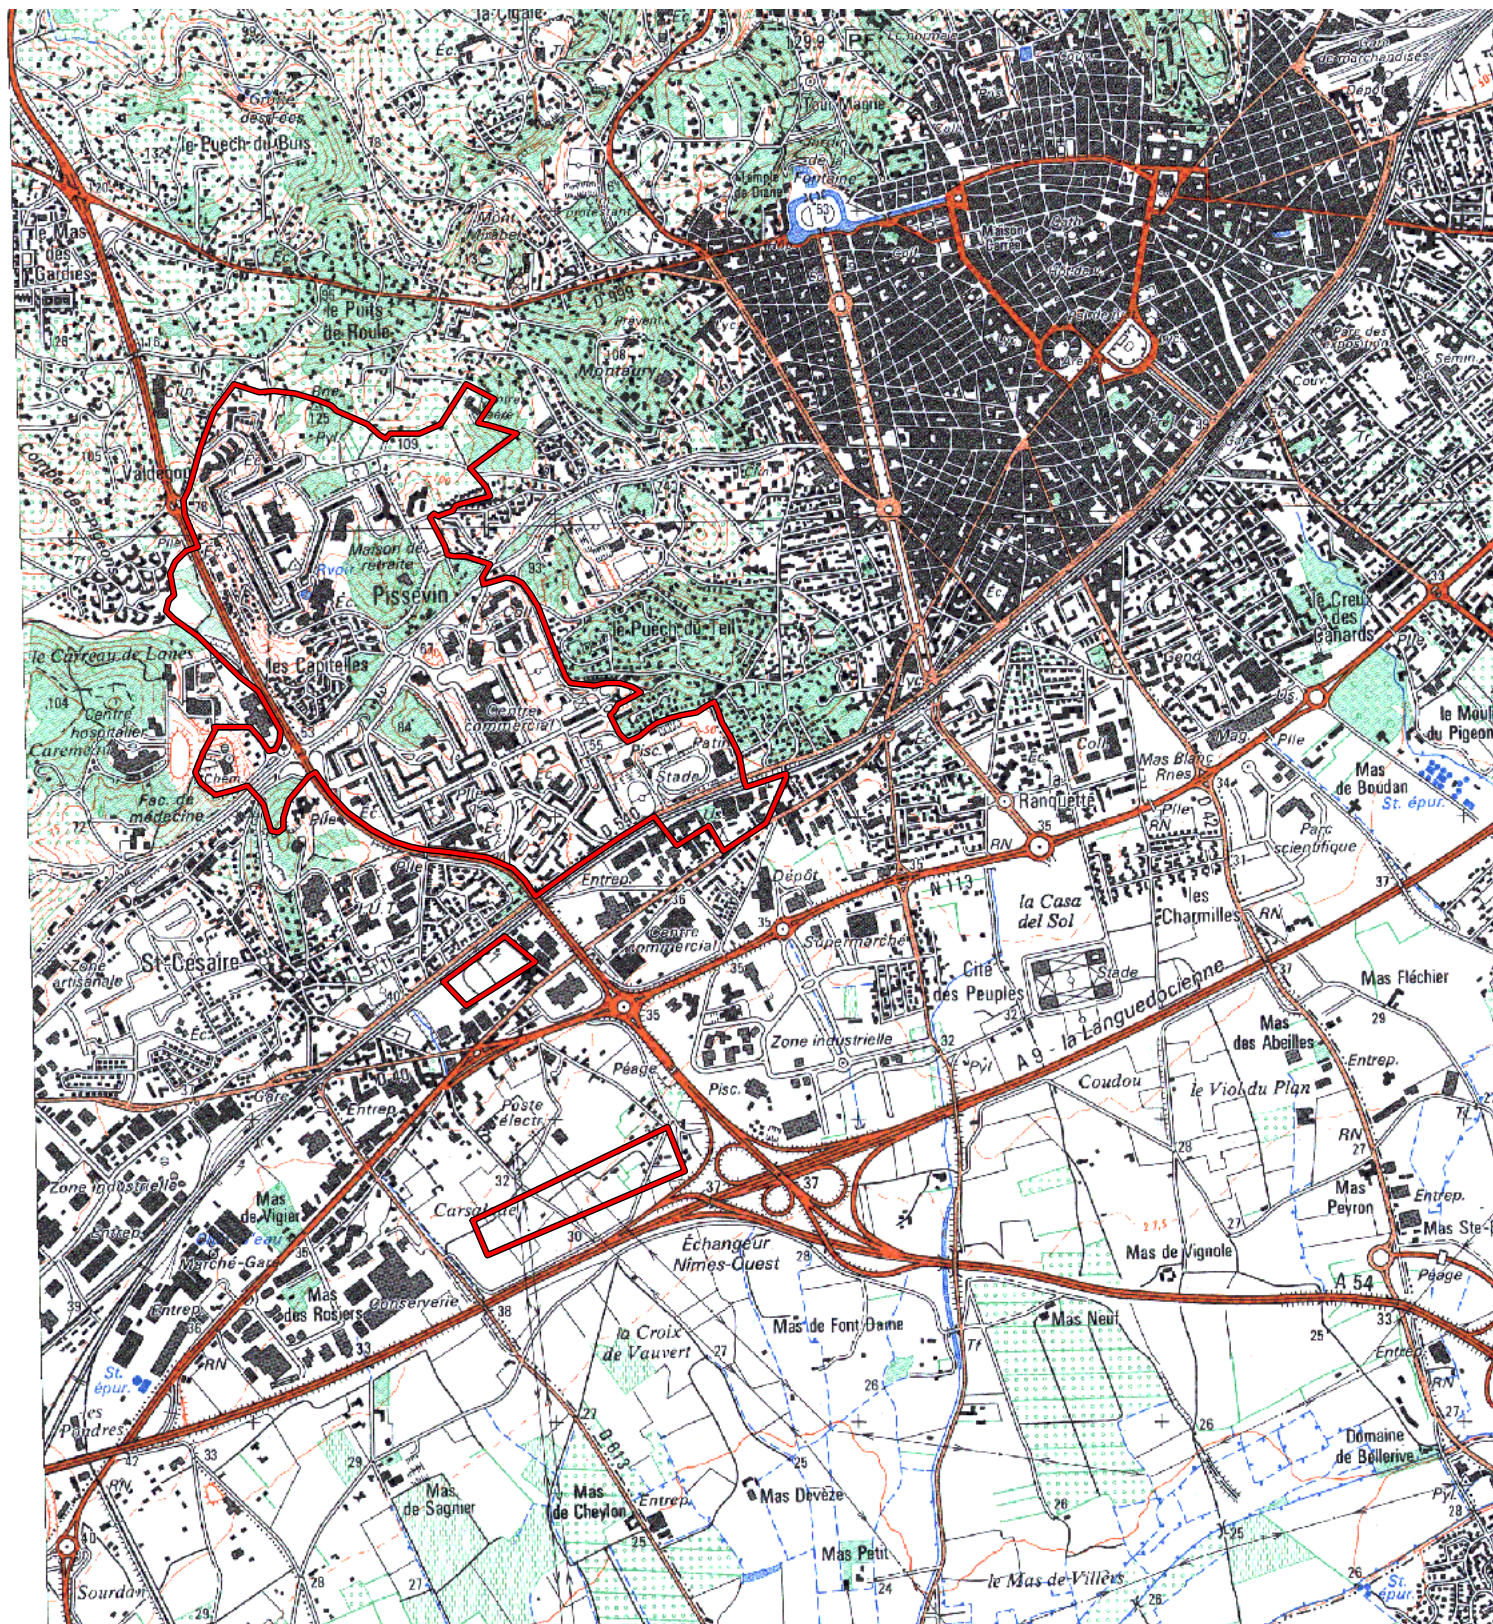

ZRU

Carte au 1/25000 visée à l'article 1
du décret n° 96-1157 du 26 Décembre 1996

Languedoc Roussillon 91
Gard (30)

Commune : Nîmes.

ZRU: Z.U.P. Pissevin, Valdegour.

N° INSEE: 9103050

N° d'ordre : 154

La zone concernée est délimitée par un trait de couleur rouge.

Les documents relatifs aux délimitations rue par rue sont annexés à la présente carte.