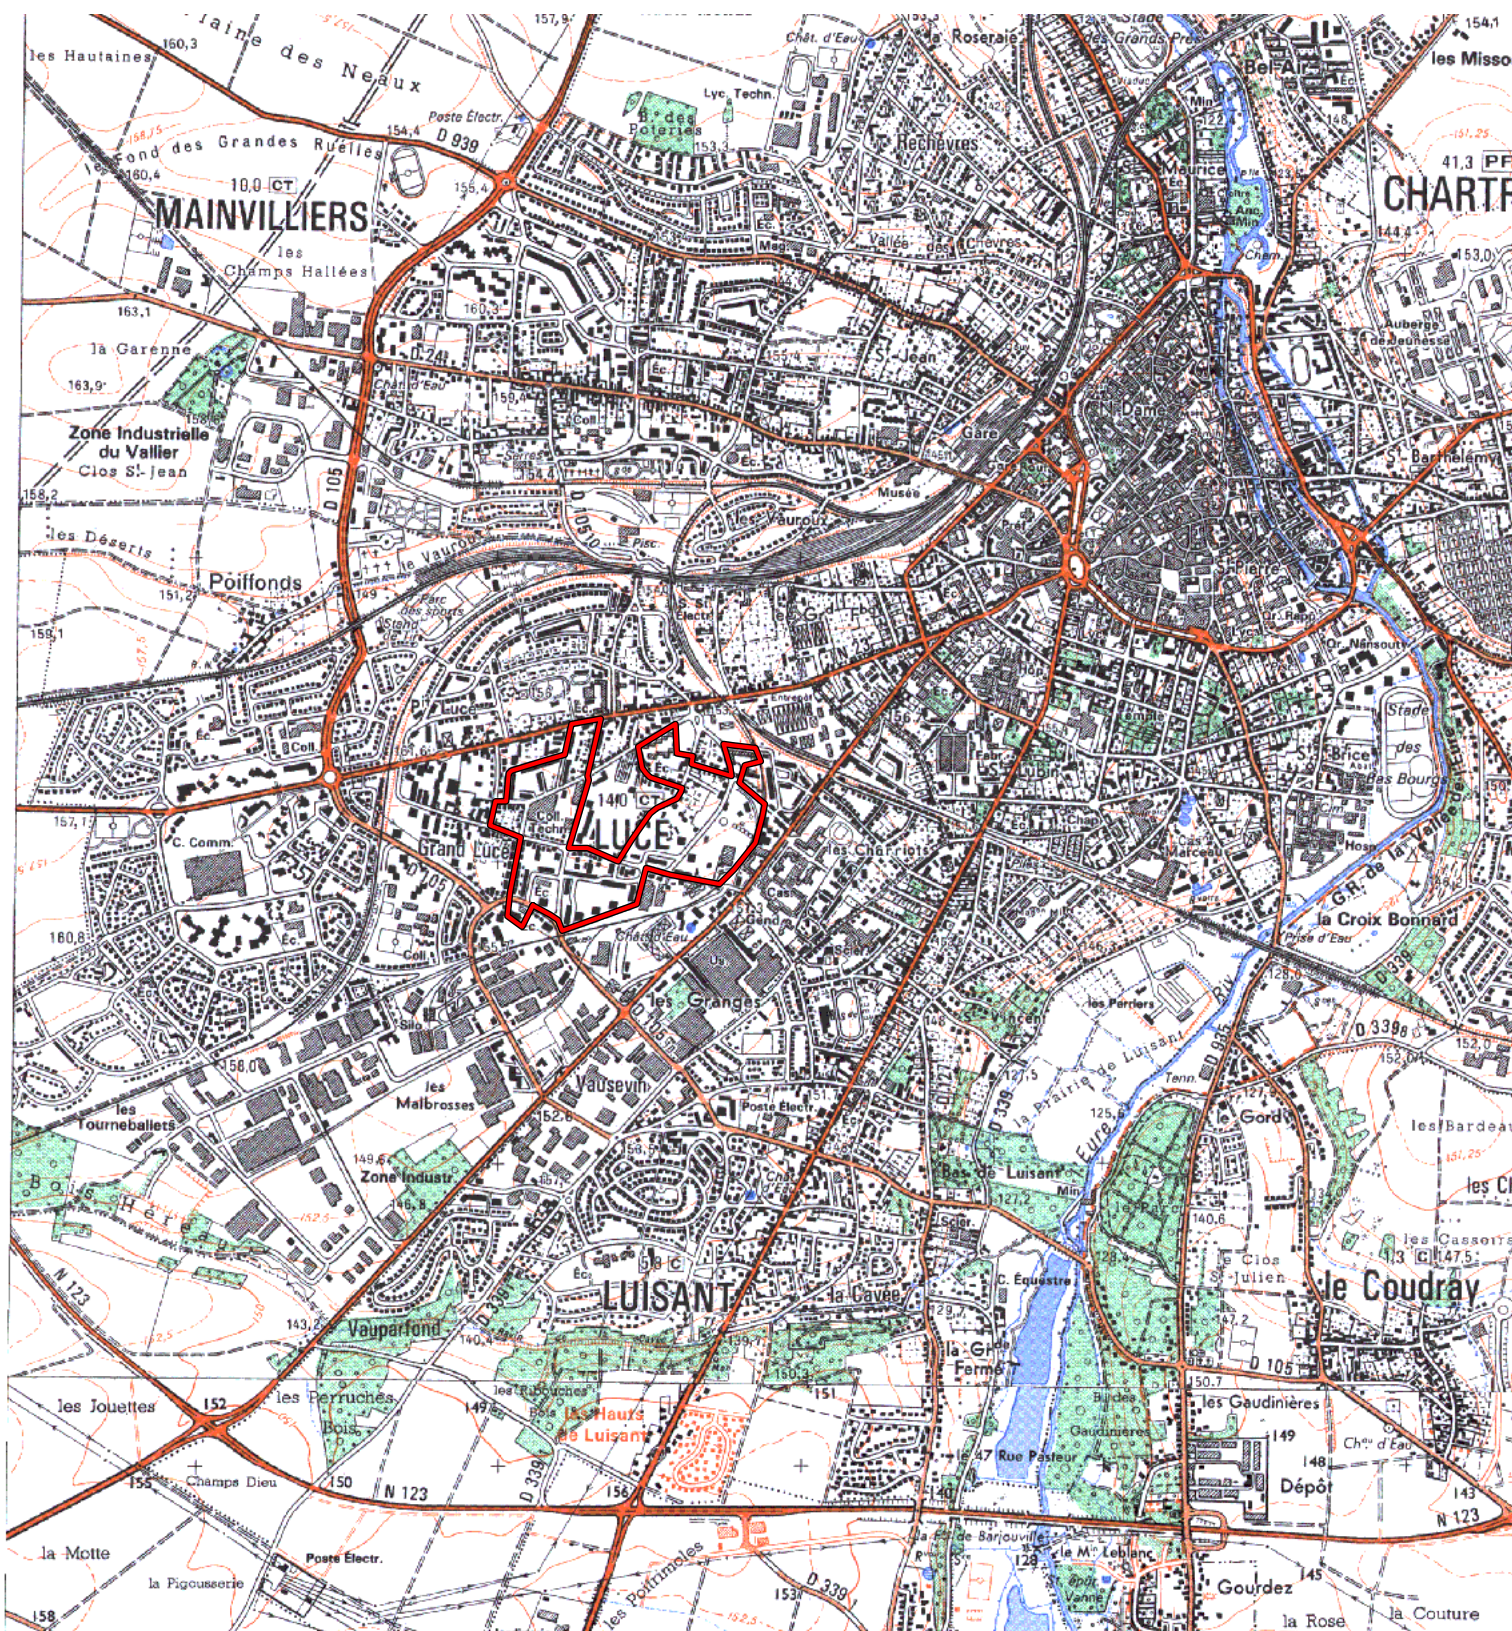

ZRU

Carte au 1/25000 visée à l'article 1
du décret n° 96-1157 du 26 Décembre 1996

**Centre 24
Eure et Loir (28)**

Commune : Lucé.

**ZRU: Paradis, Vieux Puits, Maunoury.
N° INSEE: 2403120 N° d'ordre : 138**

La zone concernée est délimitée par un trait de couleur rouge.
Les documents relatifs aux délimitations rue par rue sont annexés à la présente carte.