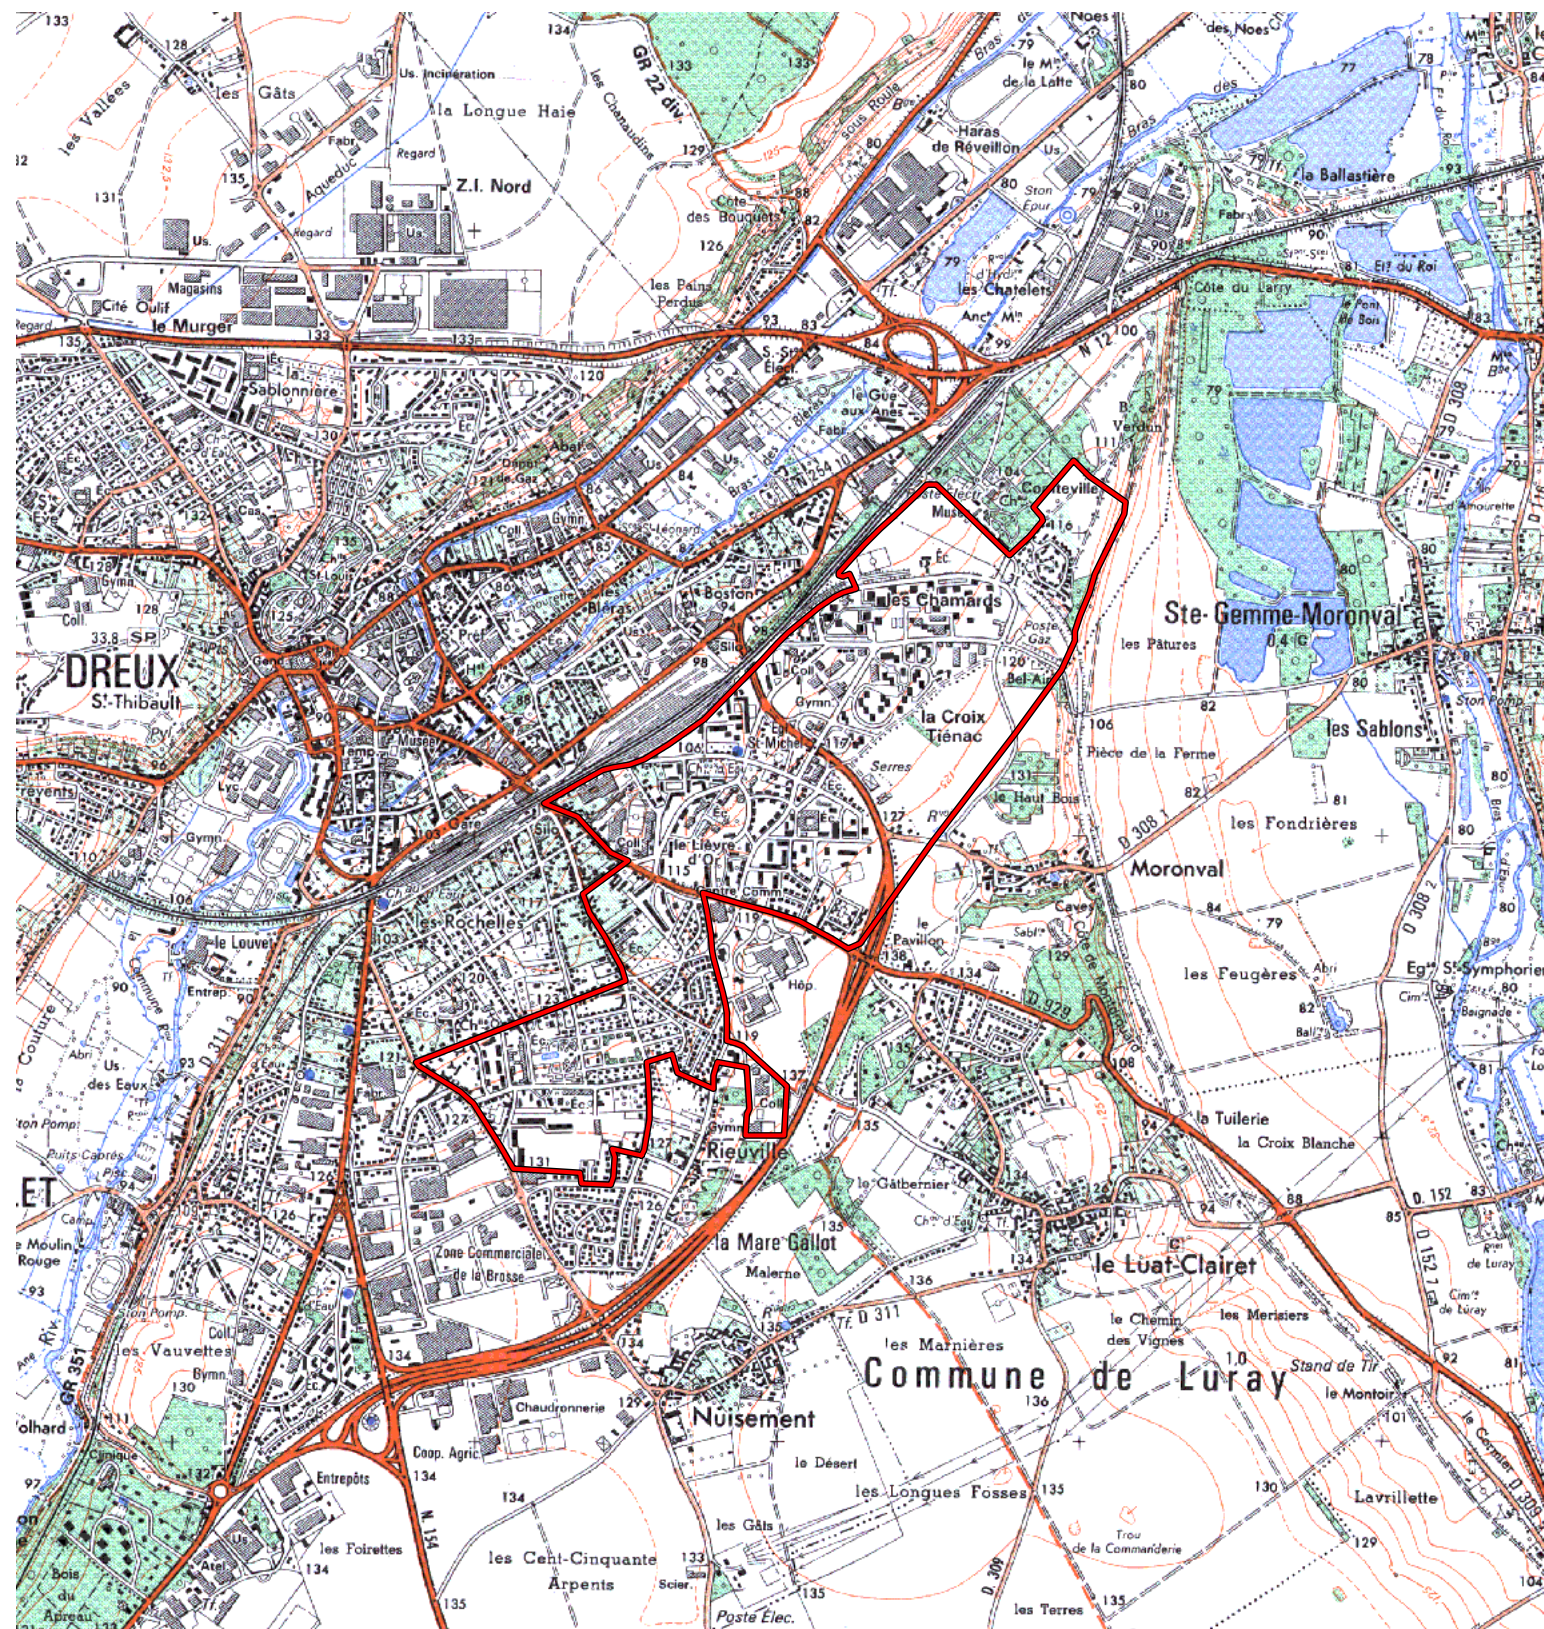

ZRU

Carte au 1/25000 visée à l'article 1
du décret n° 96-1157 du 26 Décembre 1996

Centre 24

Eure et Loir (28)

Commune : Dreux/Sainte-Gemme-Moronval.
ZRU: Plateau Est* : Chamards, Croix Tiénac,
Lièvre d'Or, Le Moulec, Haricot, Feilleuses.

N° INSEE: 2404020

N° d'ordre : 136

La zone concernée est délimitée par un trait de couleur rouge.

Les documents relatifs aux délimitations rue par rue sont annexés à la présente carte.