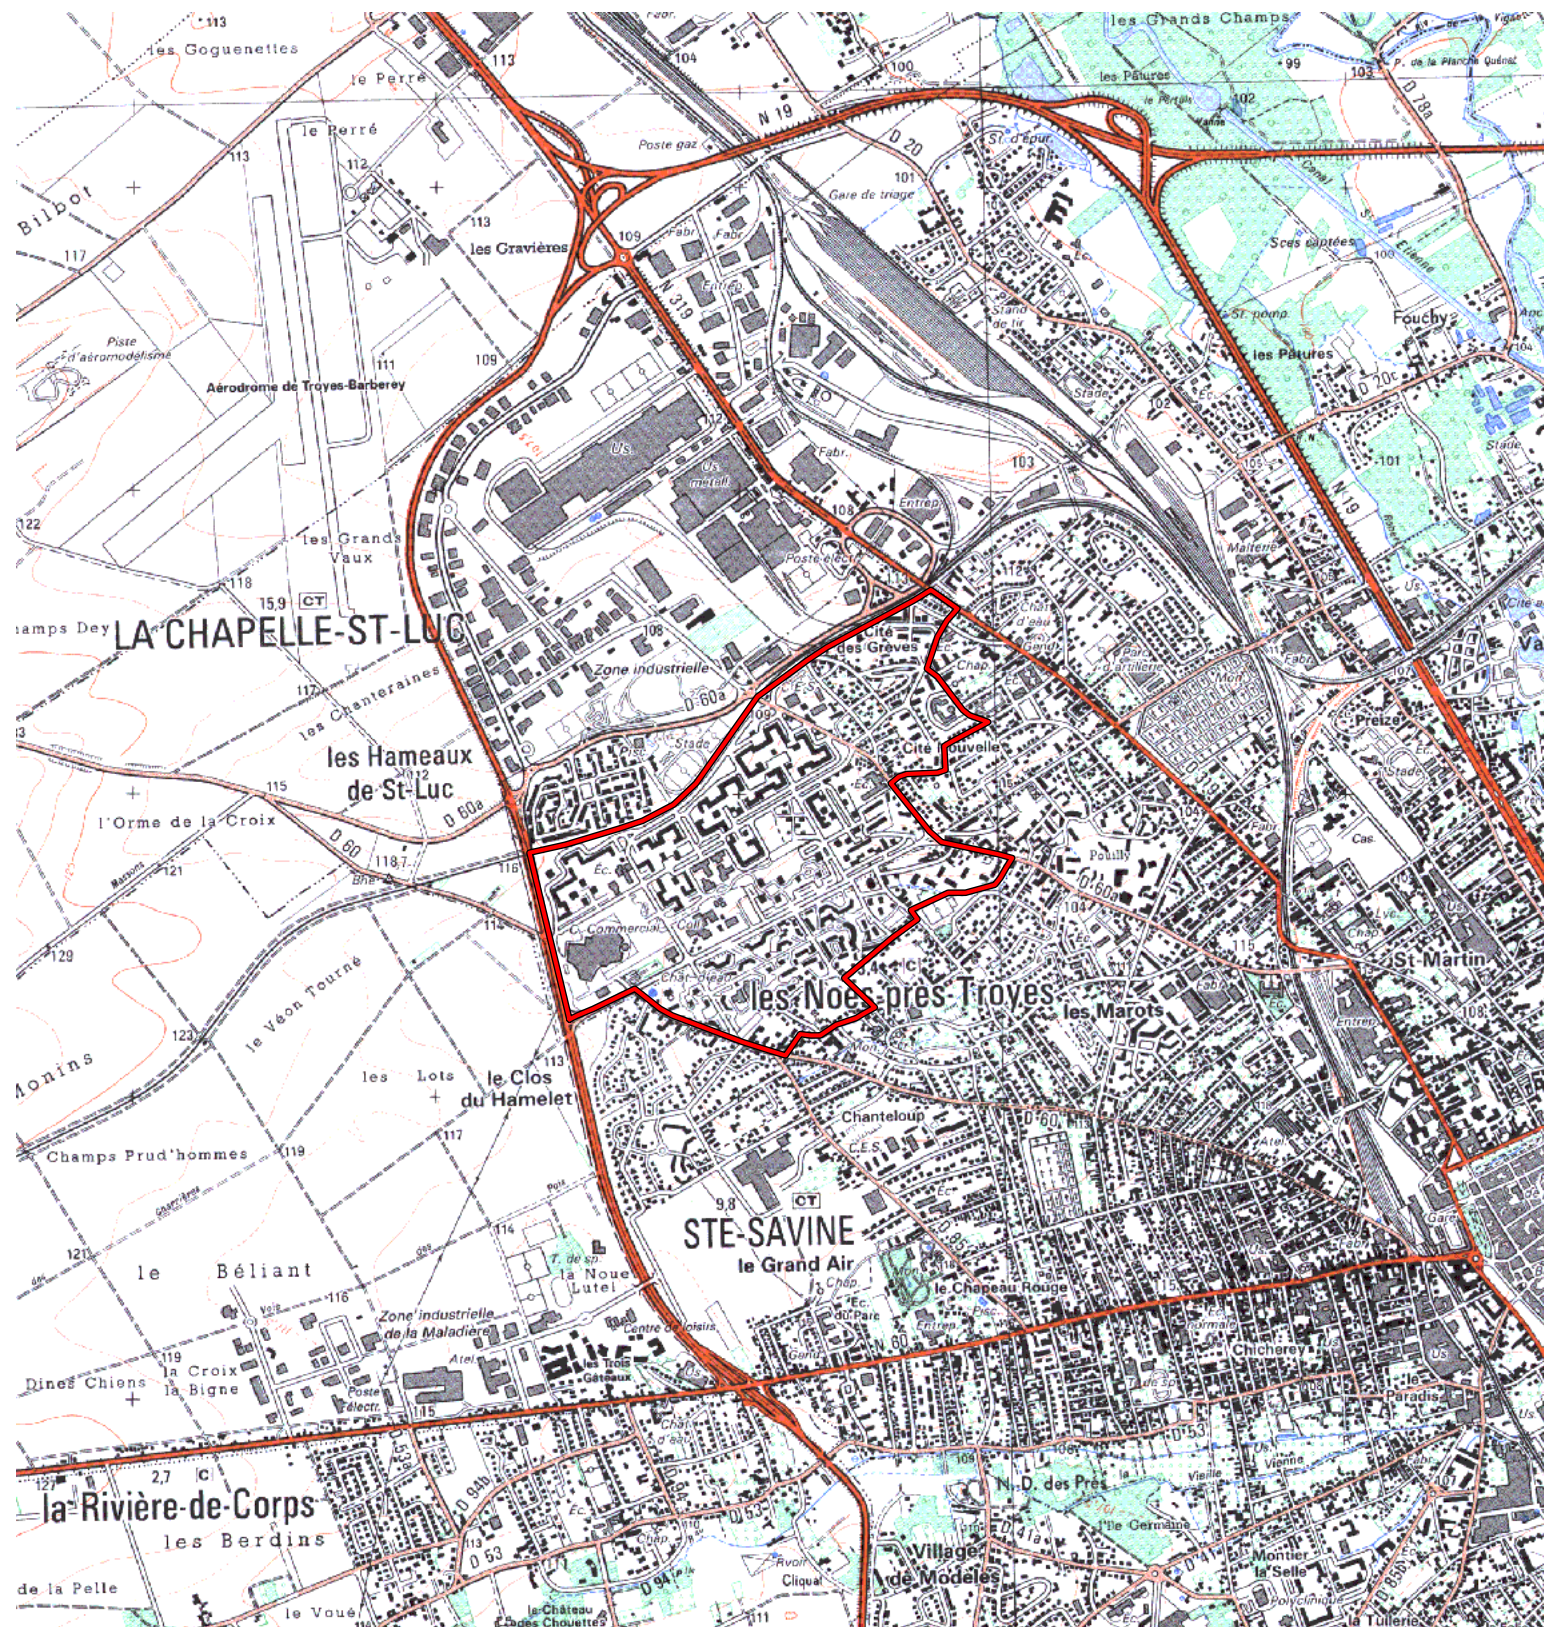

ZRU

Carte au 1/25000 visée à l'article 1
du décret n° 96-1157 du 26 Décembre 1996

**Champagne Ardennes 21
Aube (10)**

**Commune : La Chapelle-Saint-Luc
/Les Noës-Près-Troyes/Troyes.**

ZRU: Chanteraigne Montvilliers*.

N° INSEE: 2103010

N° d'ordre : 36

La zone concernée est délimitée par un trait de couleur rouge.

Les documents relatifs aux délimitations rue par rue sont annexés à la présente carte.

(c) IGN 1/ 25000 Carte(s) :28170 (94)