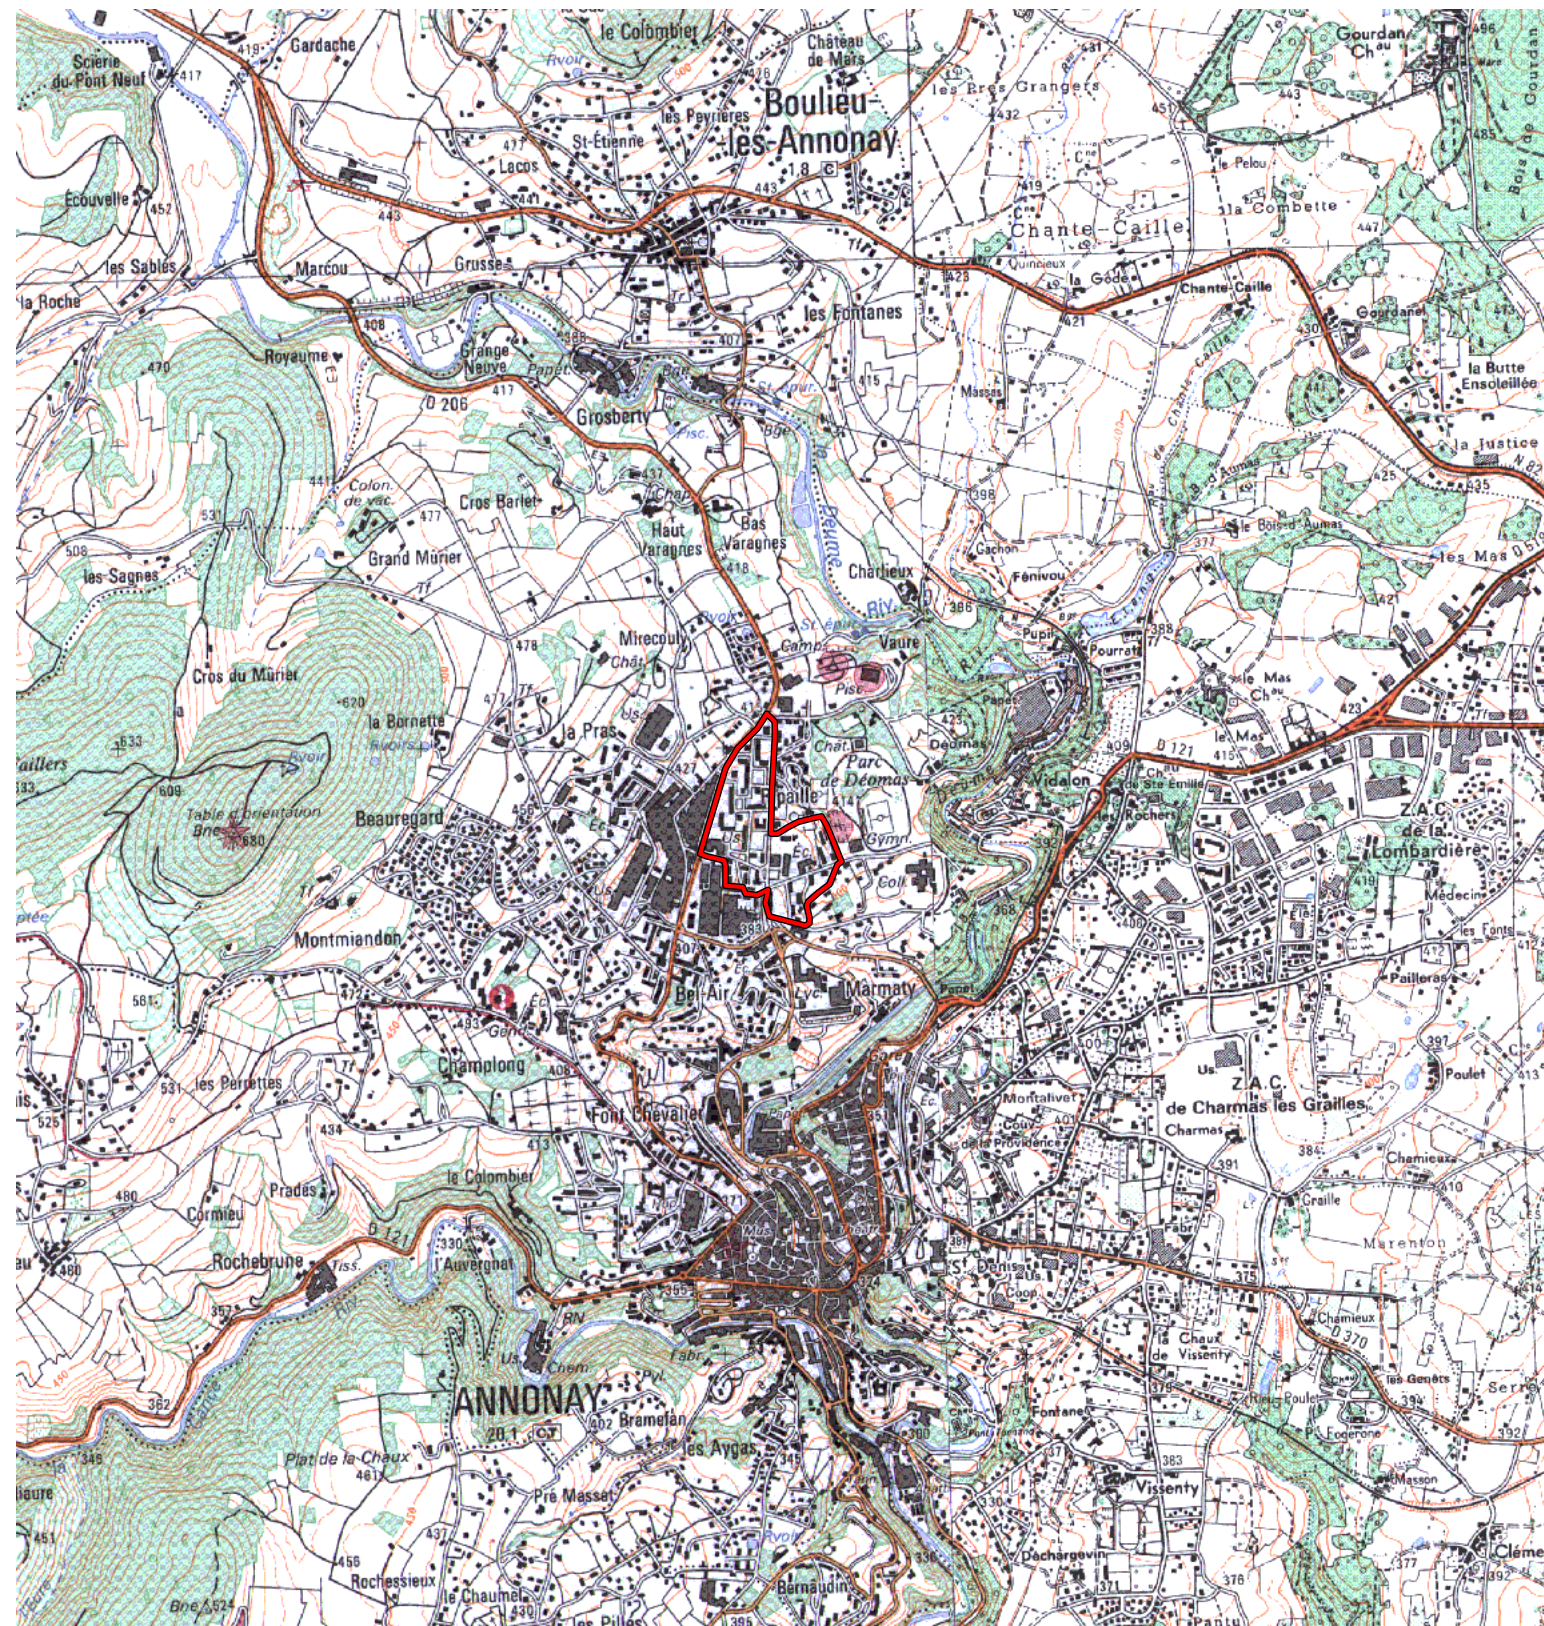

ZUS

Carte au 1/25000 visée à l'article 1
du décret n° 96-1156 du 26 Décembre 1996

Rhône Alpes 82
Ardèche (07)

Commune : **Annonay.**

ZUS: Le Zodiaque.

N° INSEE: 8202060

N° d'ordre : 25

La zone concernée est délimitée par un trait de couleur rouge.

Les documents relatifs aux délimitations rue par rue sont annexés à la présente carte.