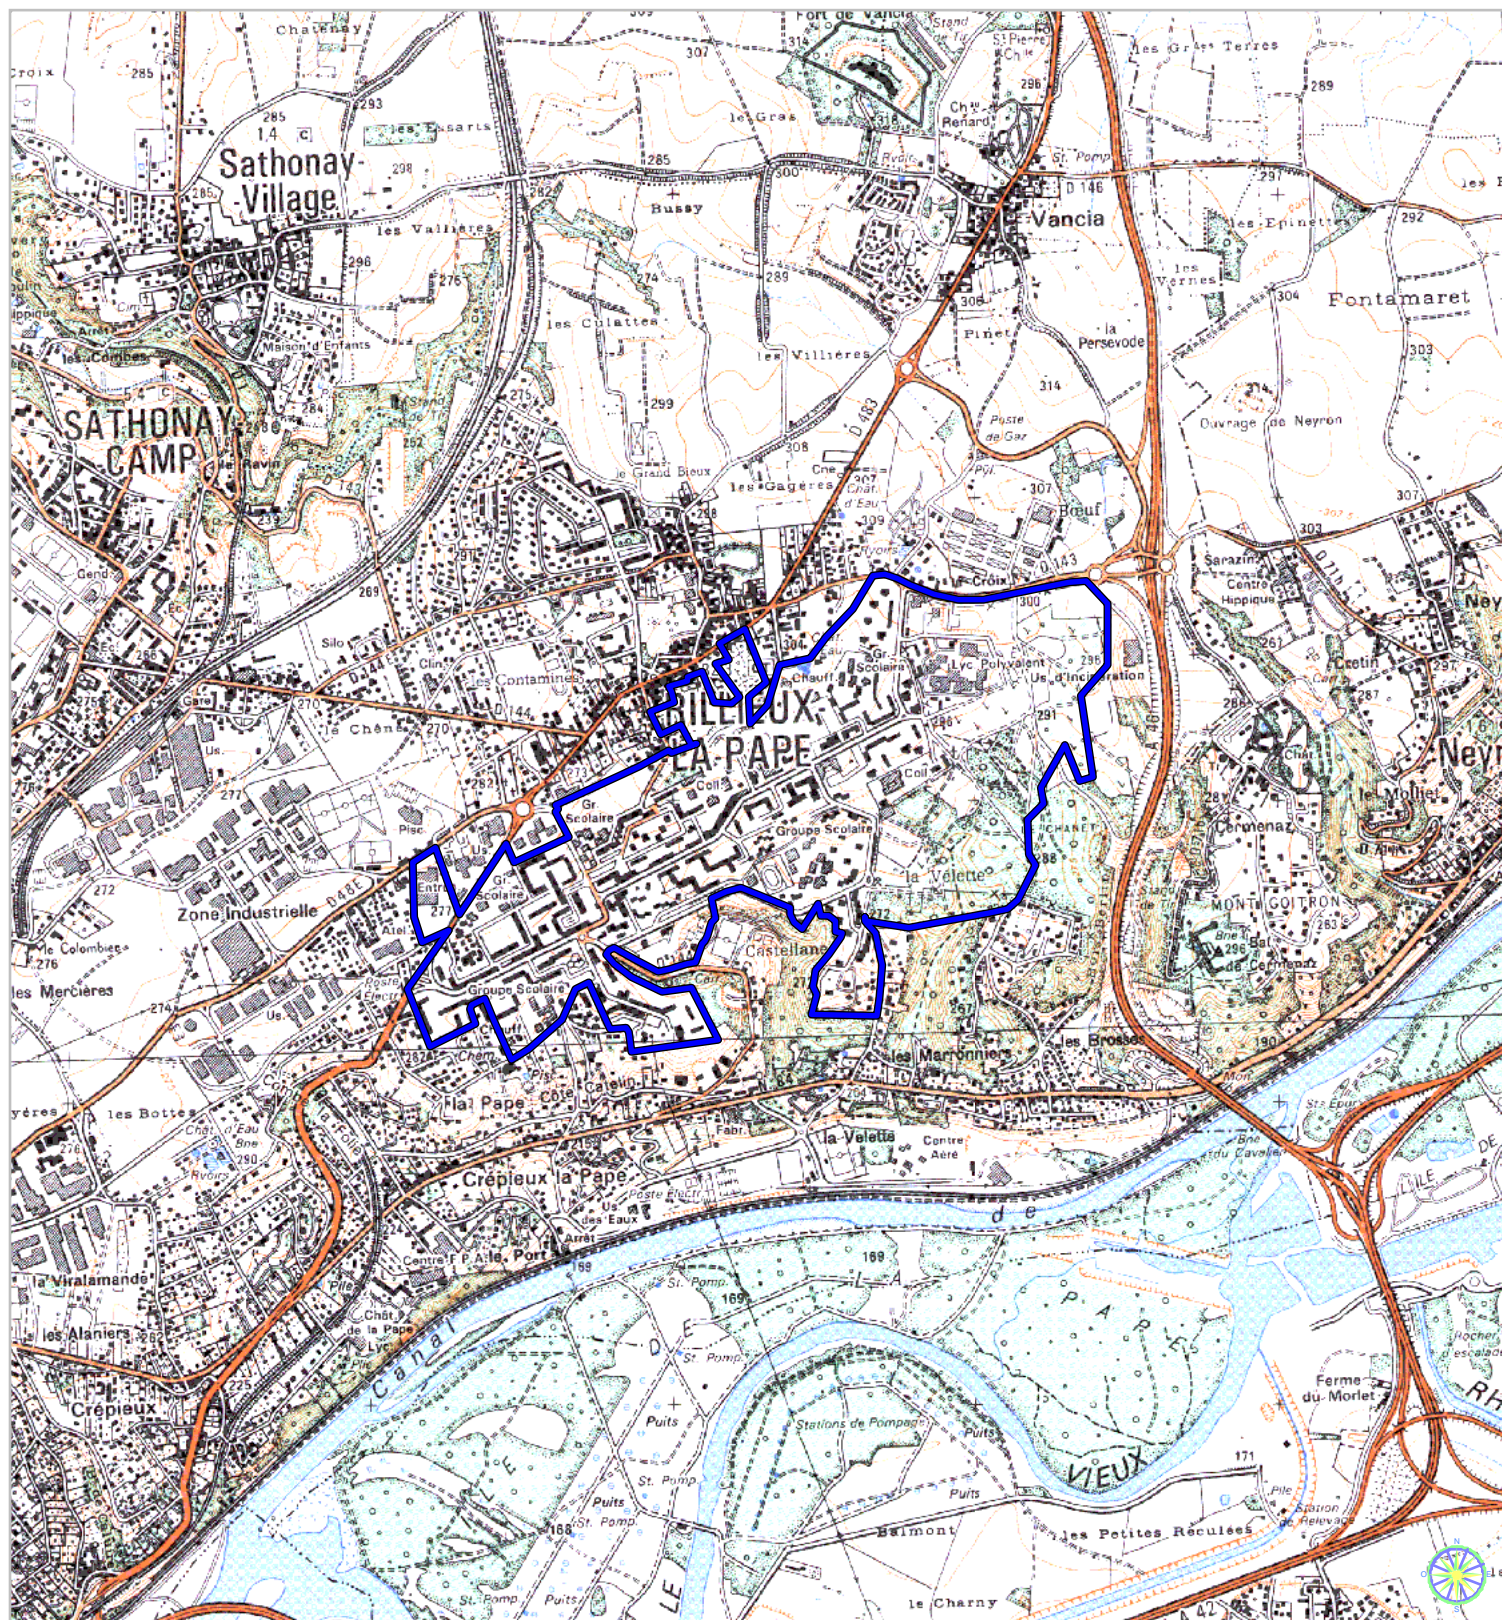

ZONE FRANCHE URBAINE

Carte indicative au 1/25 000

selon l'annexe 27 au décret
n°2004-219 du 12 mars 2004

Région : **Rhône Alpes**
Département : **Rhône (69)**
Commune : **Rillieux-la-Pape.**

ZFU: Ville nouvelle.

N° INSEE: 8227NZF

La zone concernée est délimitée par un trait de couleur bleue. Le tracé est indicatif, en particulier la zone peut parfois comprendre des parcelles situées de l'autre côté des voies de délimitation.