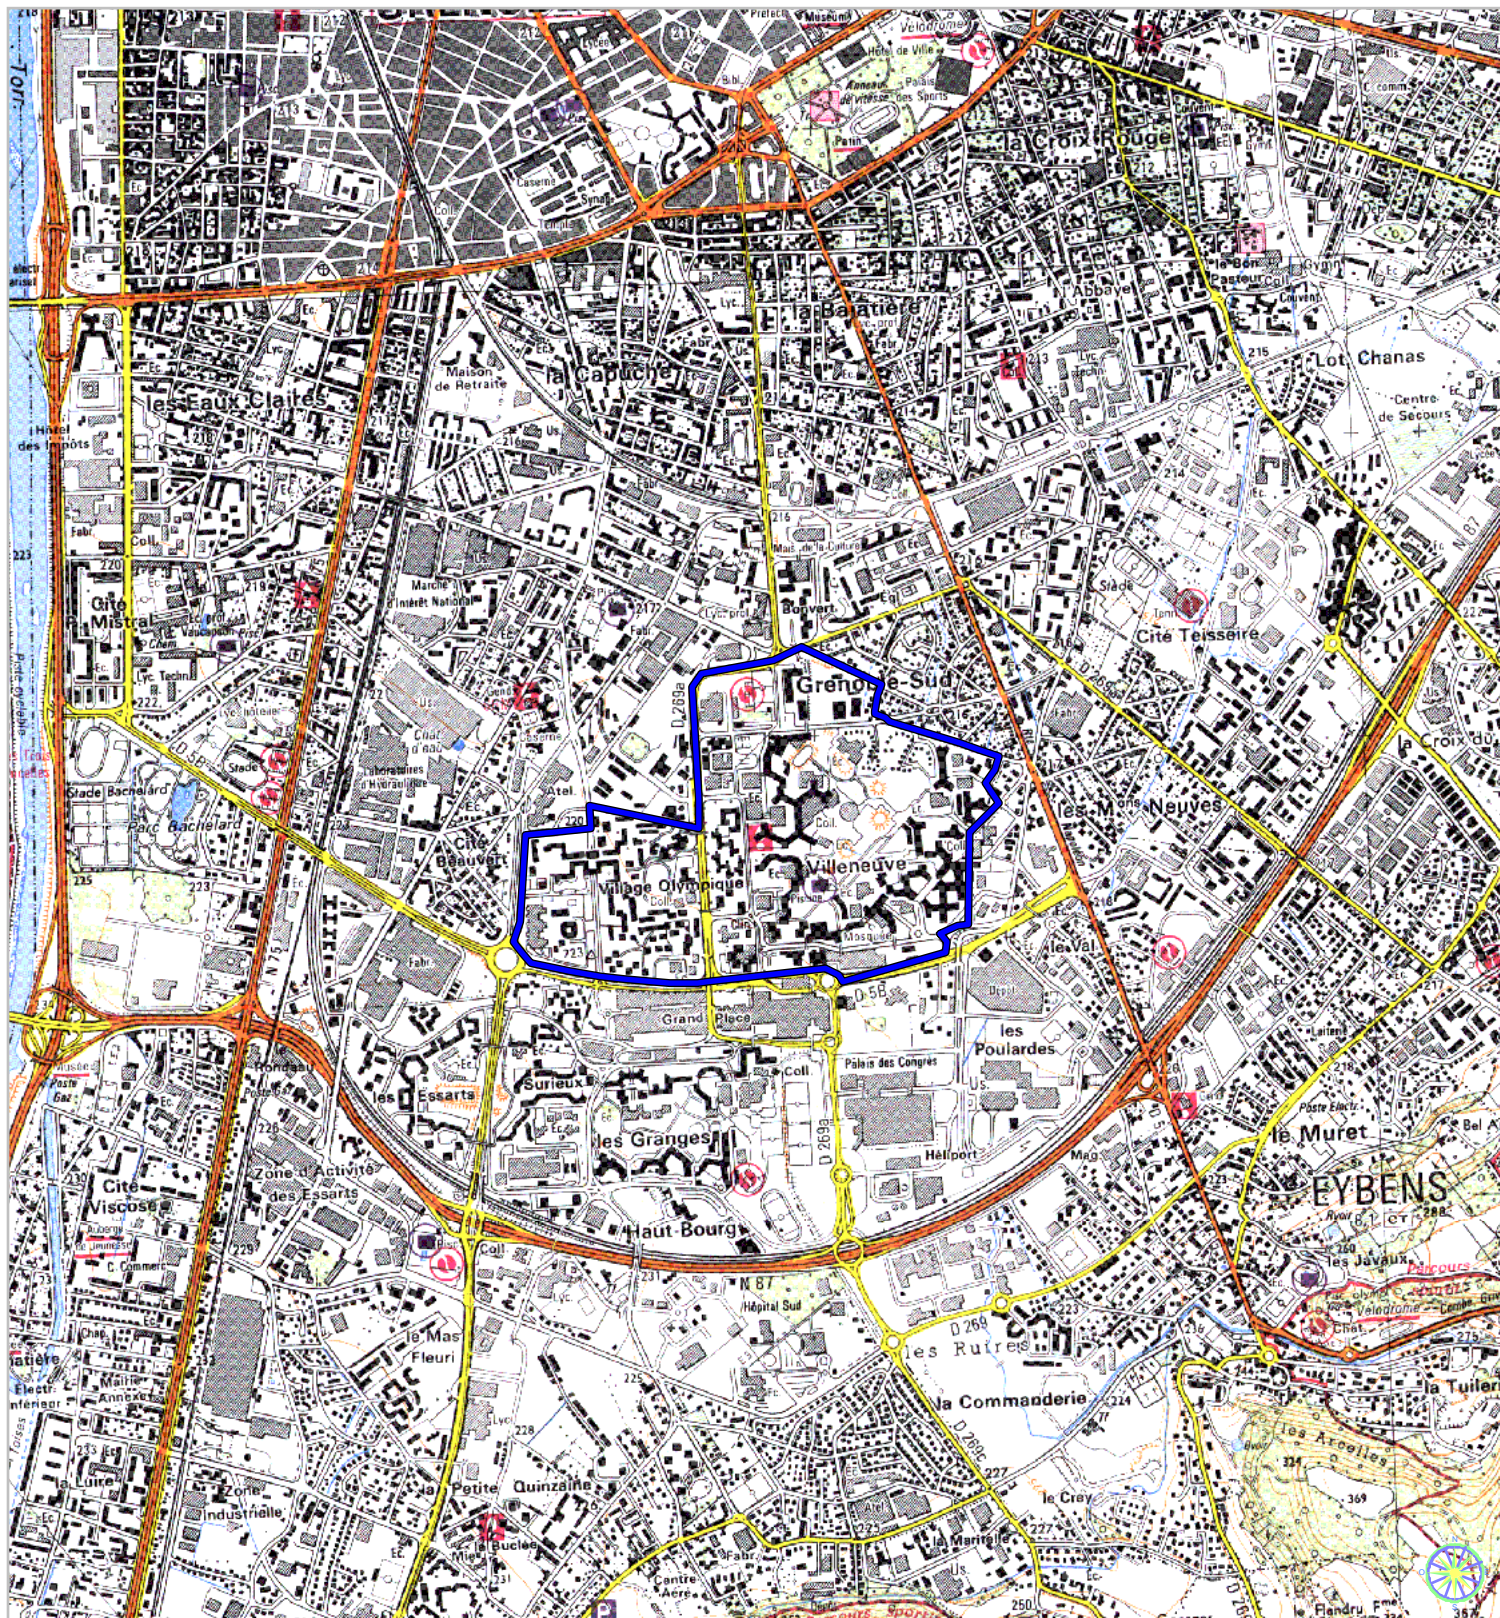

ZONE FRANCHE URBAINE

Carte indicative au 1/25 000

selon l'annexe 16 au décret
n°2004-219 du 12 mars 2004

Région : Rhône Alpes
Département : Isère (38)
Commune : Grenoble.

ZFU: Village Olympique, La Villeneuve.

N° INSEE: 8216NZF

La zone concernée est délimitée par un trait de couleur bleue. Le tracé est indicatif, en particulier la zone peut parfois comprendre des parcelles situées de l'autre côté des voies de délimitation.

500 m

1 cm correspond à 250 m