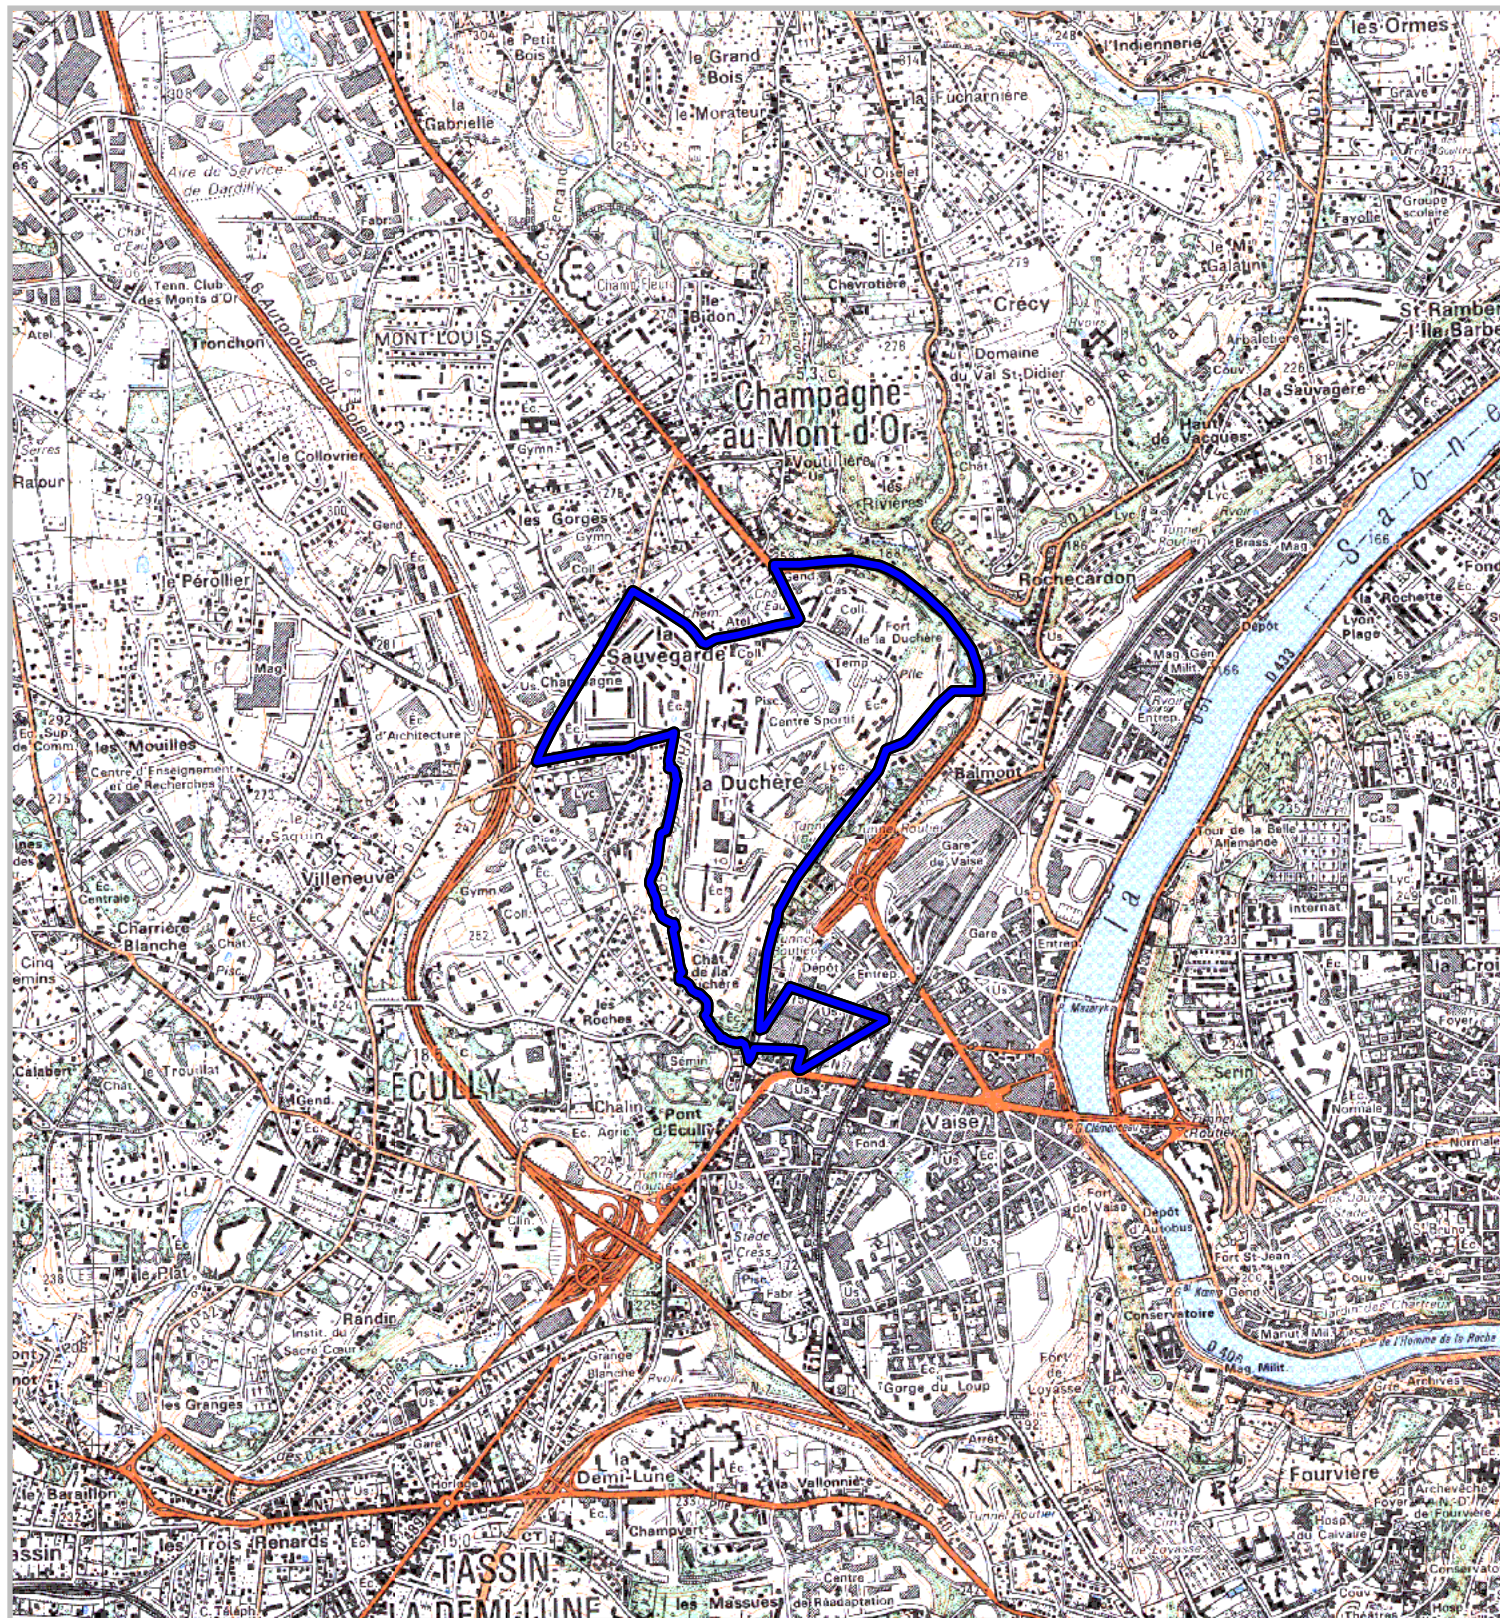

ZONE FRANCHE URBAINE

Carte au 1/25 000

selon l'annexe 9 au Décret
no 2006-1623 du 19 décembre 2006

Région : Rhône Alpes
Département : Rhône (69)
Commune : Lyon 9e.

ZFU: La Duchère.

N° INSEE: 8212ZZF

La zone franche urbaine est délimitée par un trait de couleur bleue. Le tracé est indicatif, en particulier la zone peut parfois comprendre des parcelles situées de l'autre côté des voies de délimitation.

© IGN SCAN25 Carte(s) : F079_059, F079_058, F078_059, F078_058.

500 m

1 cm correspond à 250 m