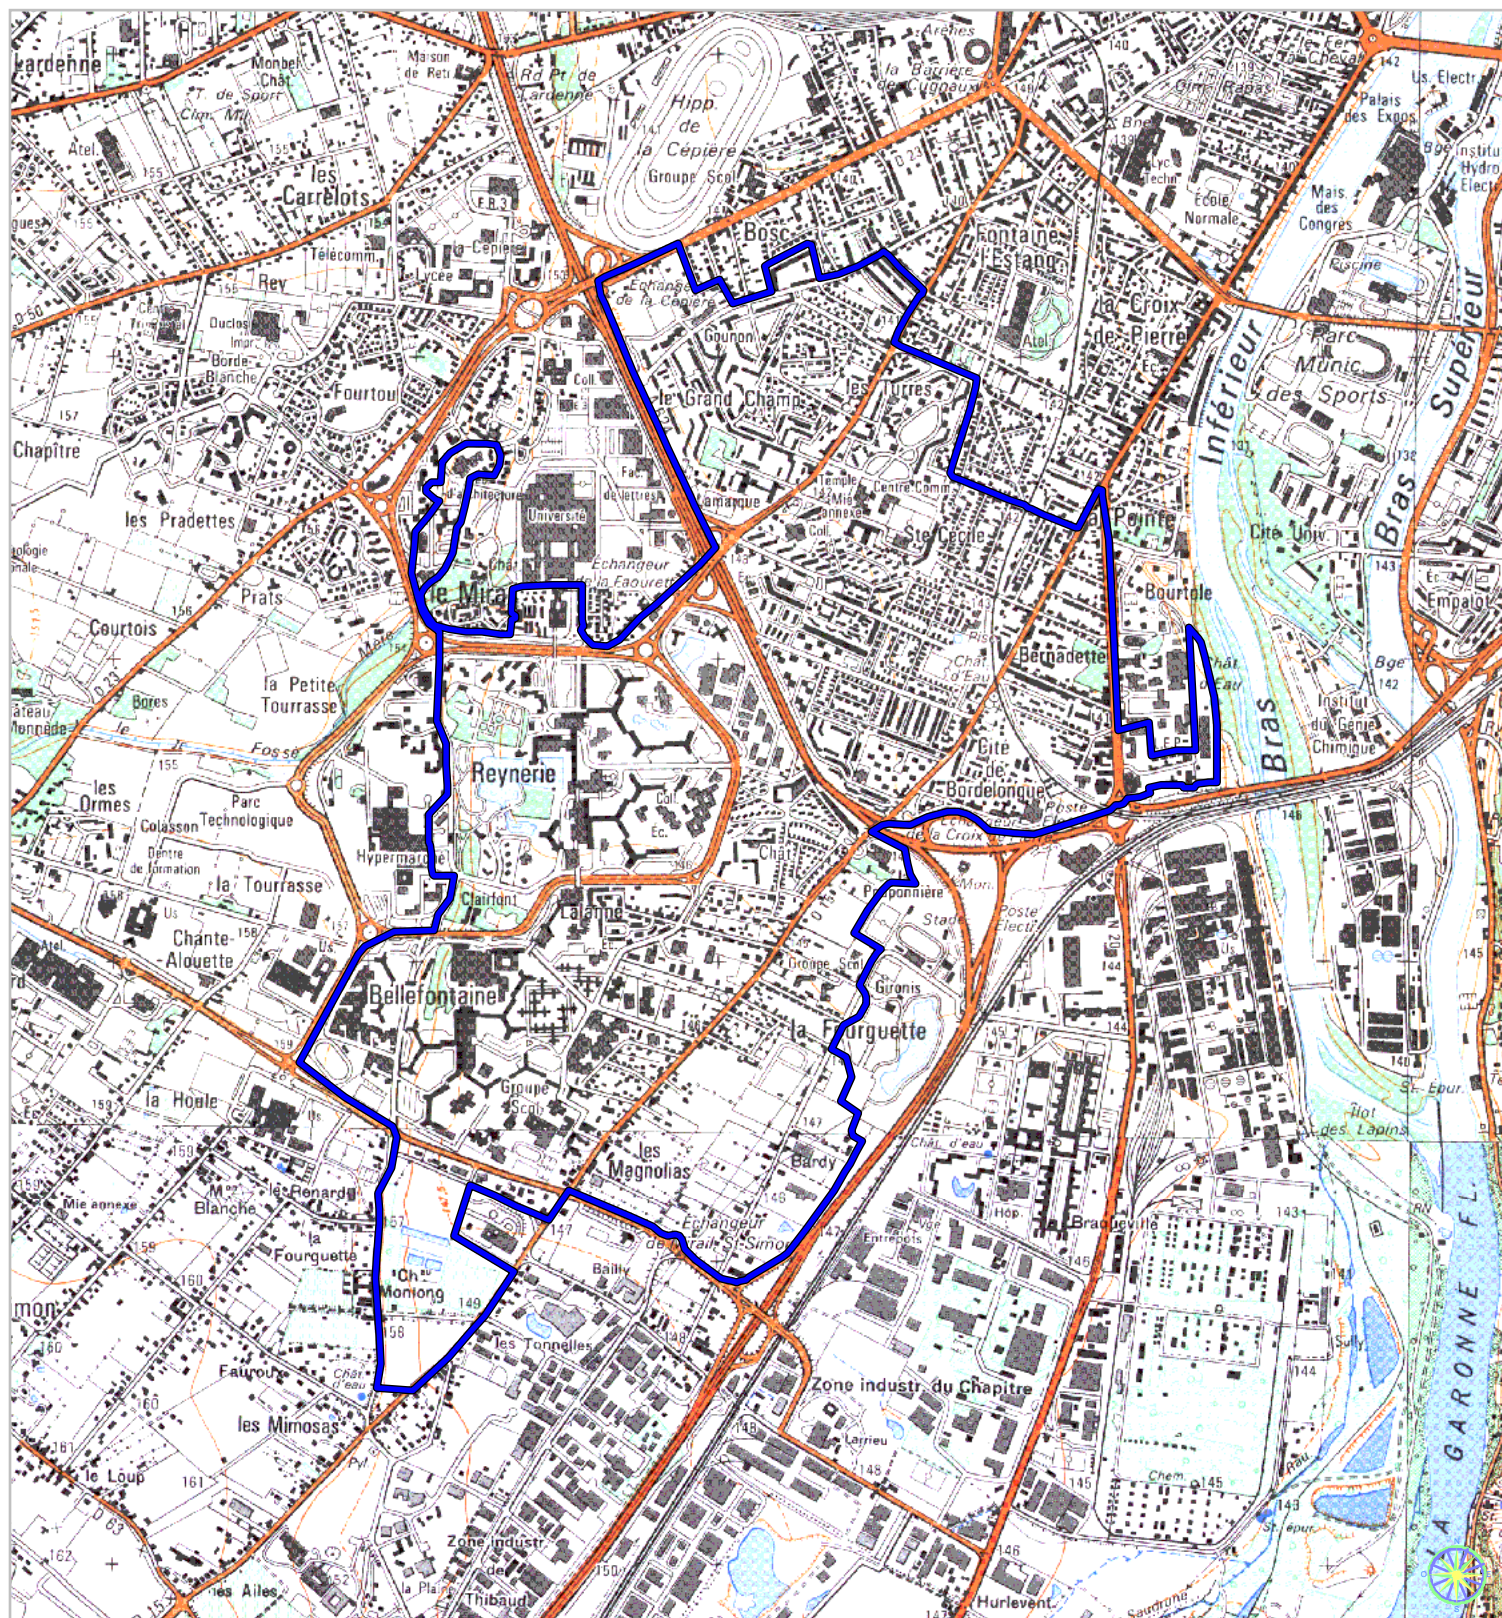

ZONE FRANCHE URBAINE

Carte indicative au 1/25 000

selon l'annexe 36 au décret
n°2004-219 du 12 mars 2004

Région : **Midi Pyrénées**
Département : **Haute Garonne (31)**
Commune : **Toulouse.**

ZFU: La Reynerie, Bellefontaine, Faourette,
Bagatelle, Bordelongue.

N° INSEE: 7336NZF

La zone concernée est délimitée par un trait de couleur bleue. Le tracé est indicatif, en particulier la zone peut parfois comprendre des parcelles situées de l'autre côté des voies de délimitation.