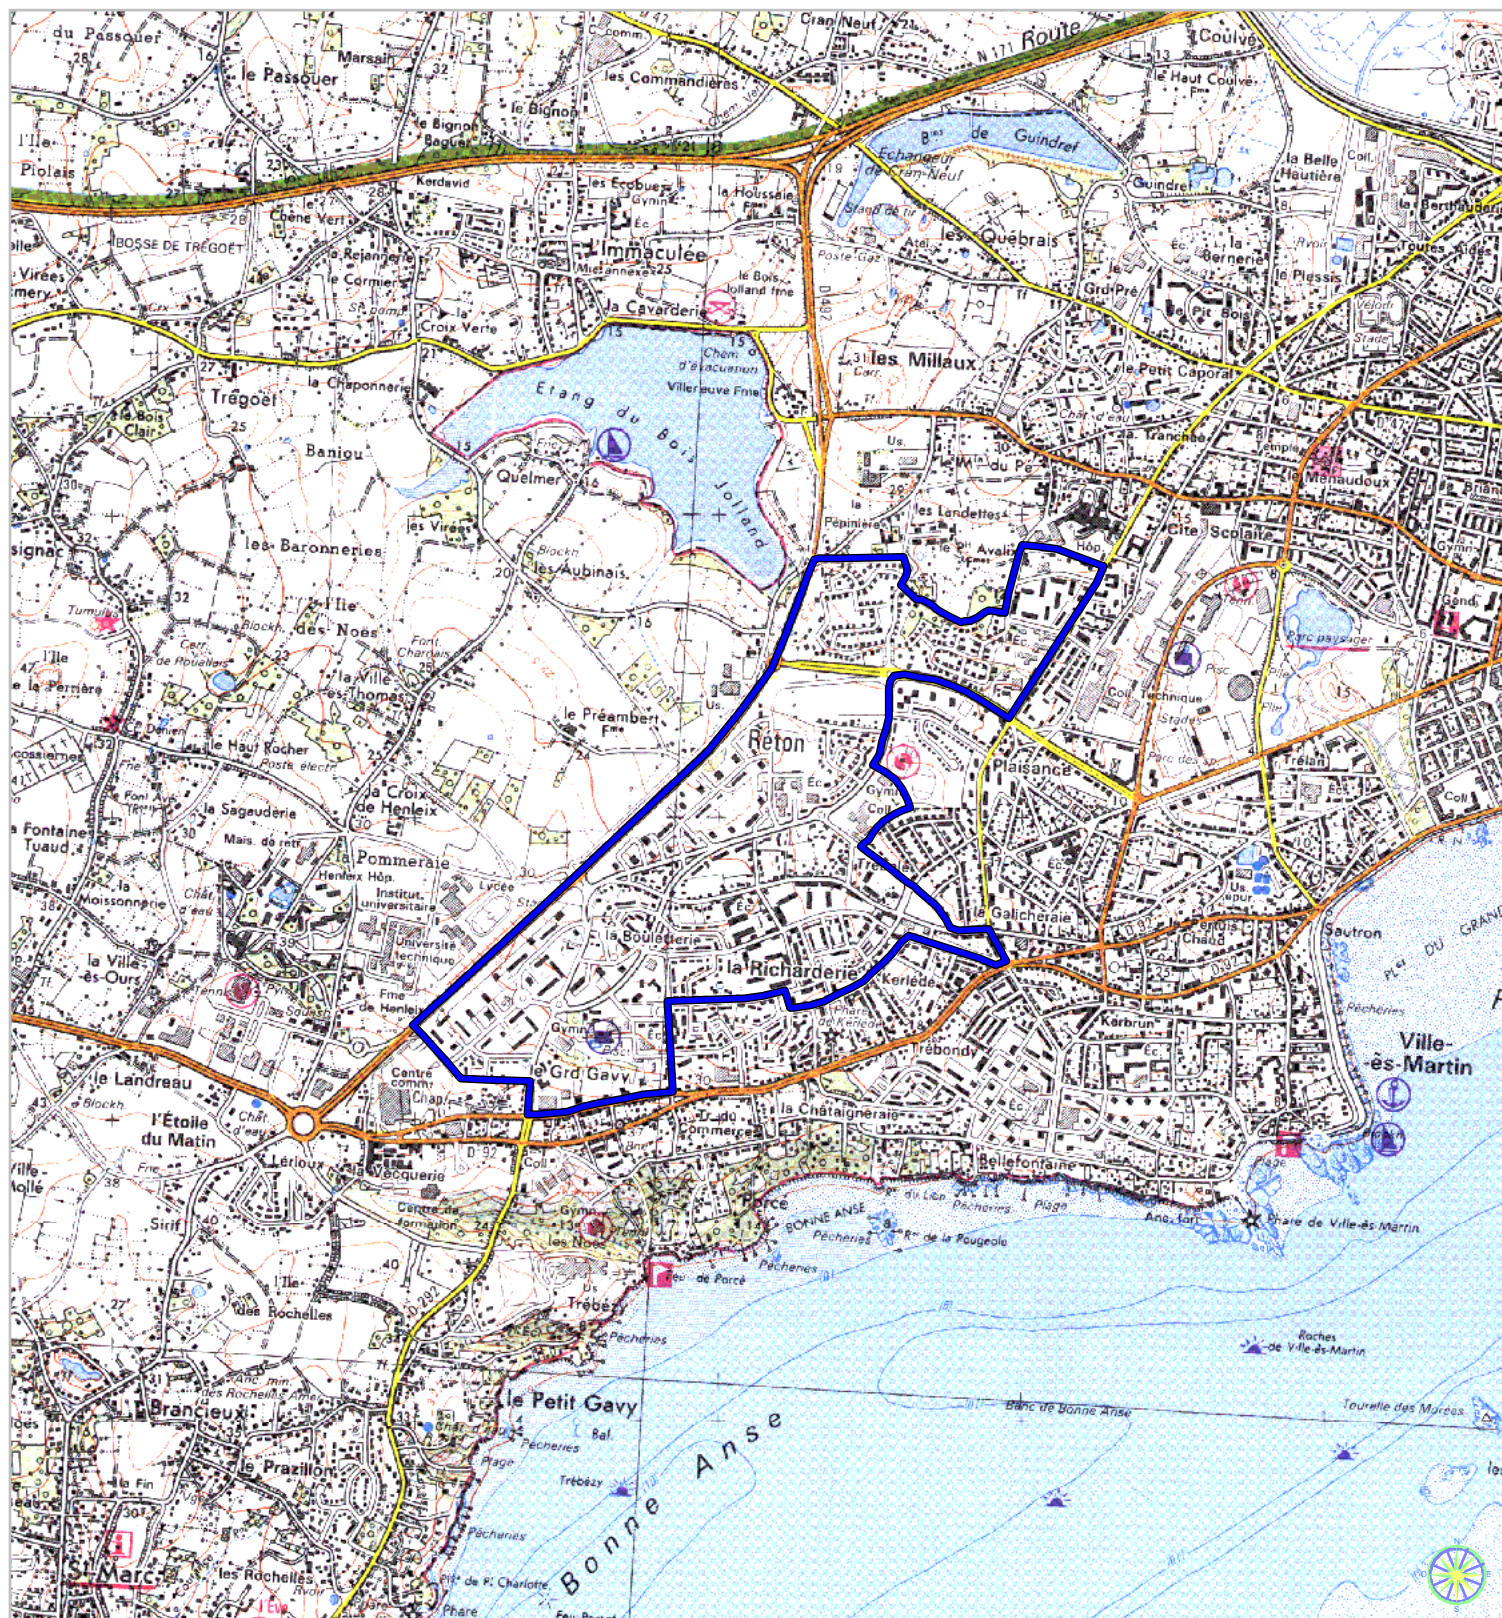

ZONE FRANCHE URBAINE

Carte indicative au 1/25 000

selon l'annexe 29 au décret
n°2004-219 du 12 mars 2004

Région : Pays de la Loire
Département : Loire Atlantique (44)
Commune : Saint-Nazaire.

ZFU: Quartier Ouest : Avalix, La Chesnaie,
La Tréballe, La Bouletterie.

N° INSEE: 5229NZF

La zone concernée est délimitée par un trait de couleur bleue. Le tracé est indicatif, en particulier la zone peut parfois comprendre des parcelles situées de l'autre côté des voies de délimitation.