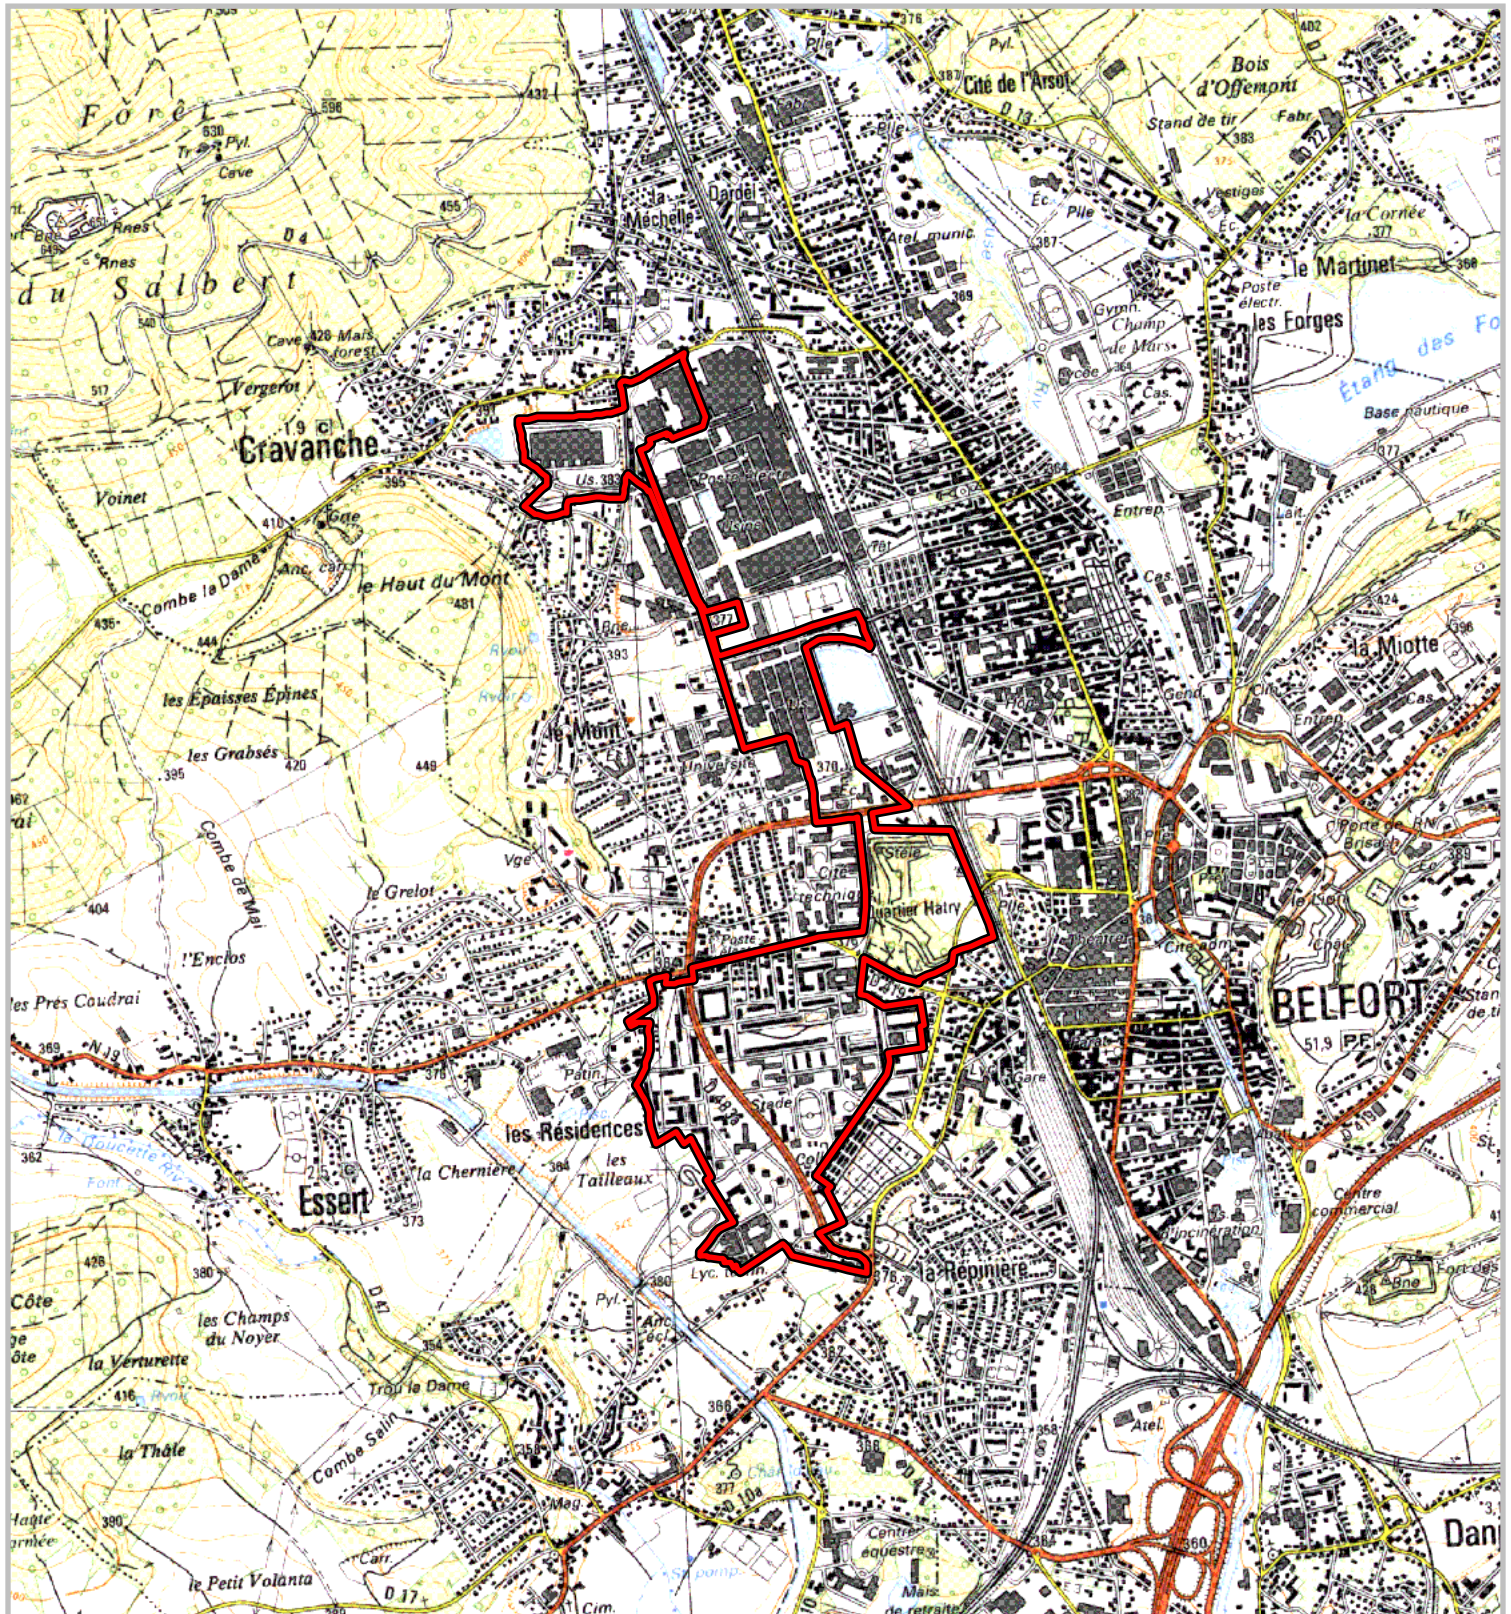

ZONE FRANCHE URBAINE

Carte au 1/25 000

visée à l'article 1 du décret n° 96-1154 du 26 Décembre 1996,
modifié par le décret n°2007-894 du 15 mai 2007

Région : **Franche Comté**
Département : **Territoire de Belfort (90)**
Commune : **Belfort.**

ZFU: Les Résidences.

N° INSEE: 43060ZF

La Zone Franche Urbaine (ZFU) est délimitée par un trait de couleur rouge.

500 m