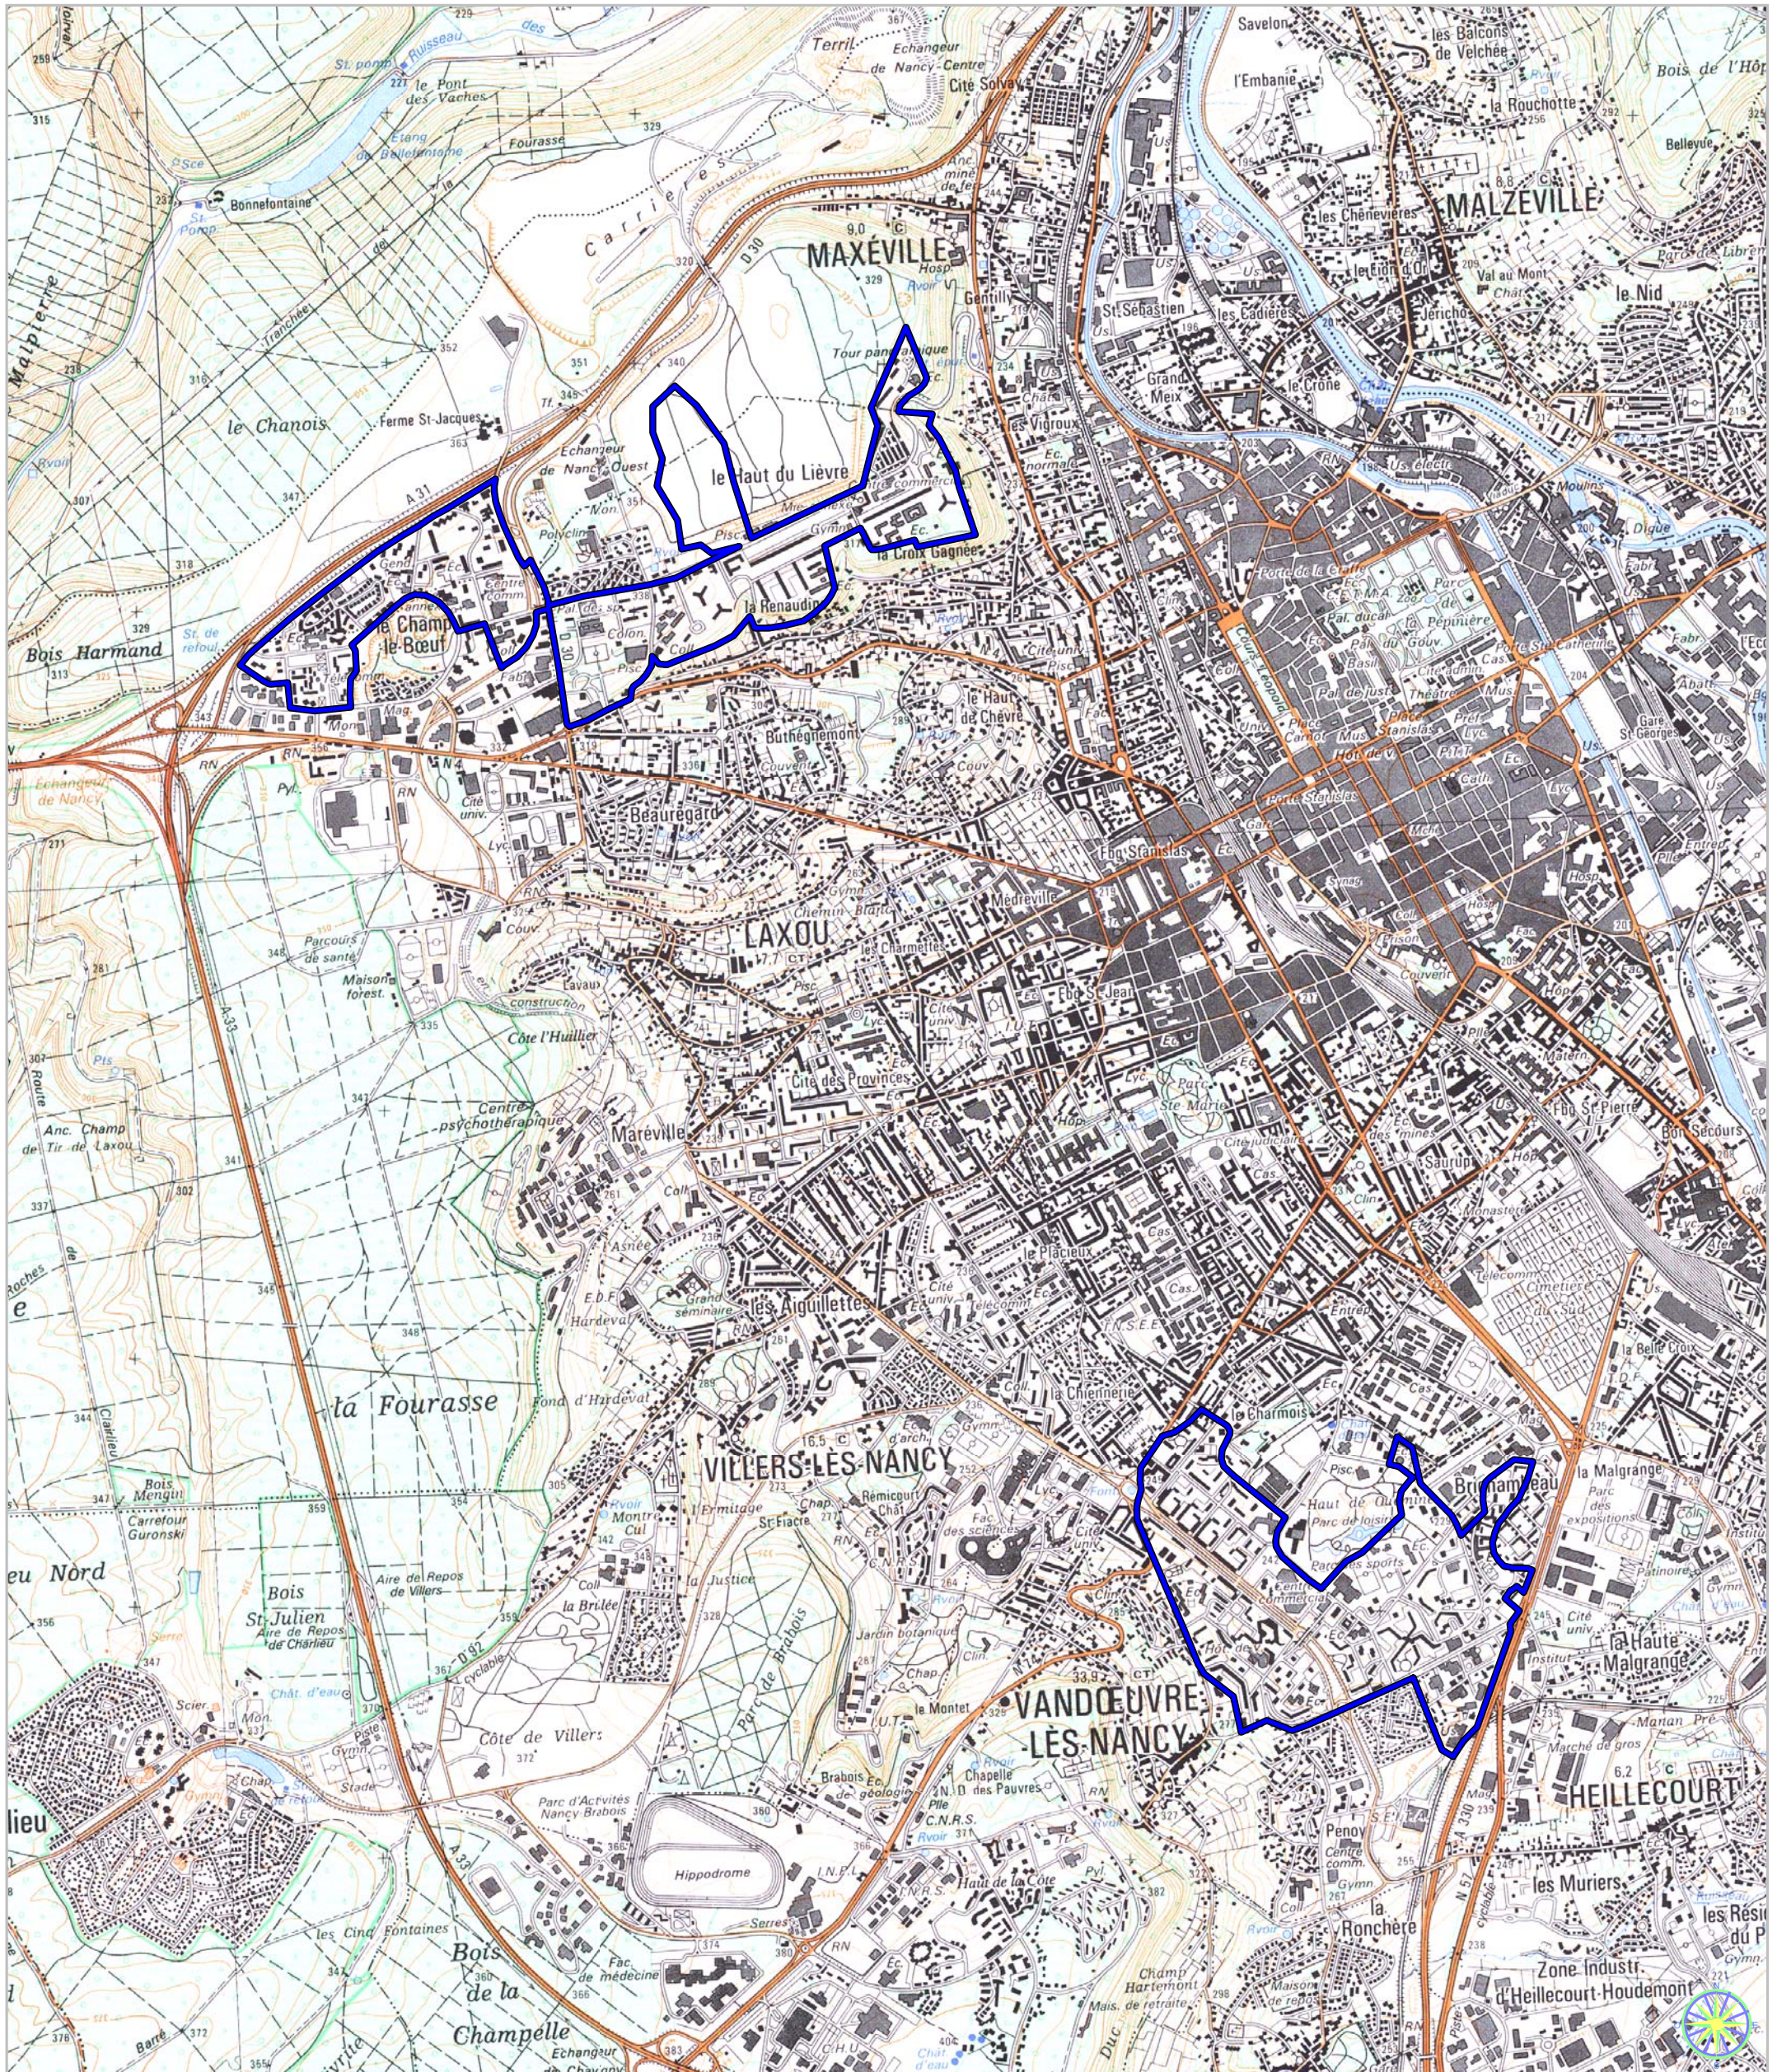

ZONE FRANCHE URBAINE

Carte indicative au 1/25 000

selon l'annexe 25 au décret
n°2004-219 du 12 mars 2004

Région : Lorraine
Département : Meurthe et Moselle (54)
Commune : Nancy, Vandœuvre-lès-Nancy,
Laxou, Maxéville.

ZFU: Le Haut au Lièvre, les Aulnes, le Champ le Bœuf,
les Nations.

N° INSEE: 4125NZF

La zone concernée est délimitée par un trait de couleur bleue. Le tracé est indicatif, en particulier la zone peut parfois comprendre des parcelles situées de l'autre côté des voies de délimitation.