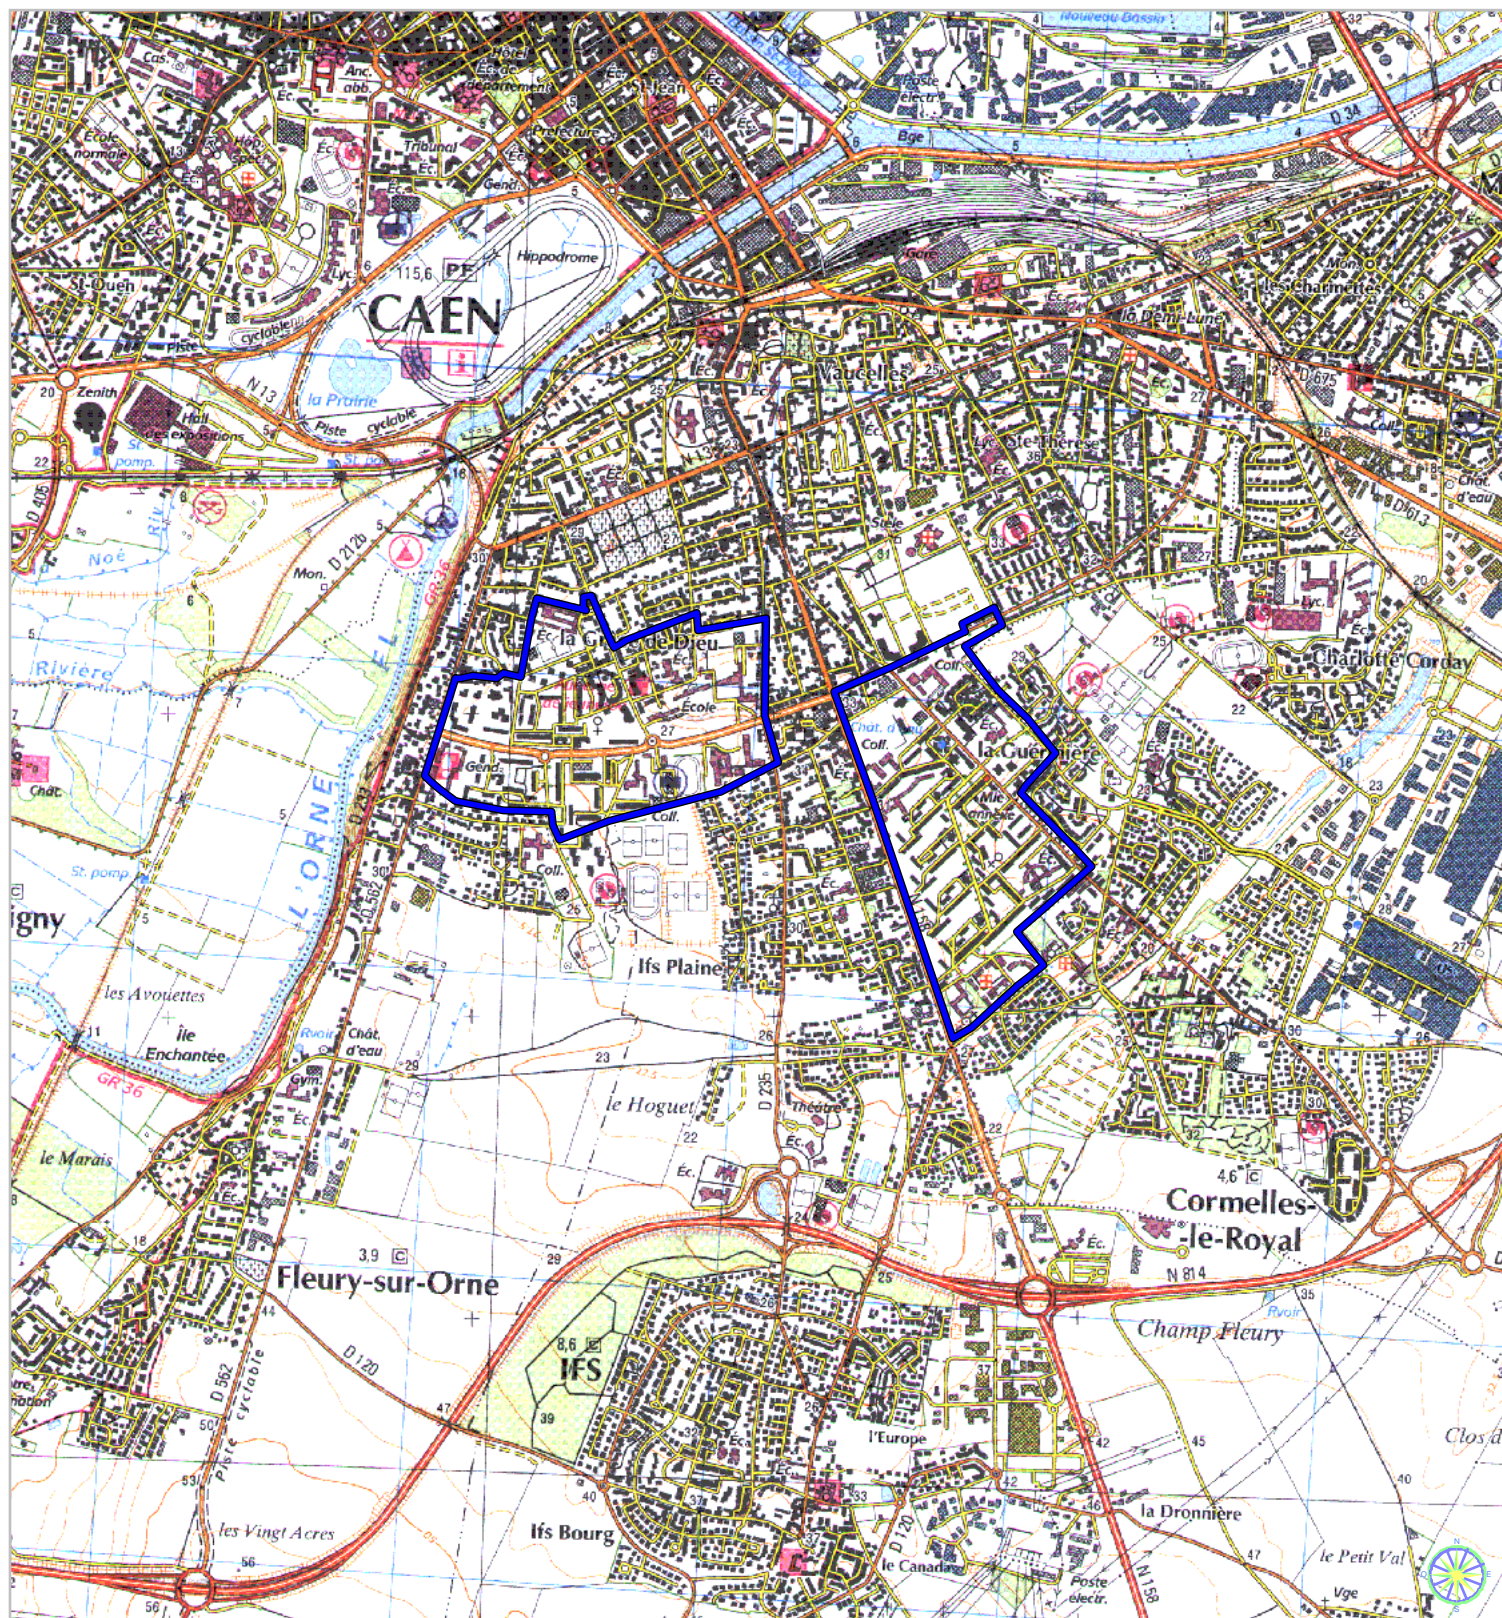

ZONE FRANCHE URBAINE

Carte indicative au 1/25 000

selon l'annexe 10 au décret
n°2004-219 du 12 mars 2004

Région : **Basse Normandie**
Département : **Calvados (14)**
Commune : **Caen.**

ZFU: La Guérinière, La Grâce de Dieu.

N° INSEE: 2510NZF

La zone concernée est délimitée par un trait de couleur bleue. Le tracé est indicatif, en particulier la zone peut parfois comprendre des parcelles situées de l'autre côté des voies de délimitation.