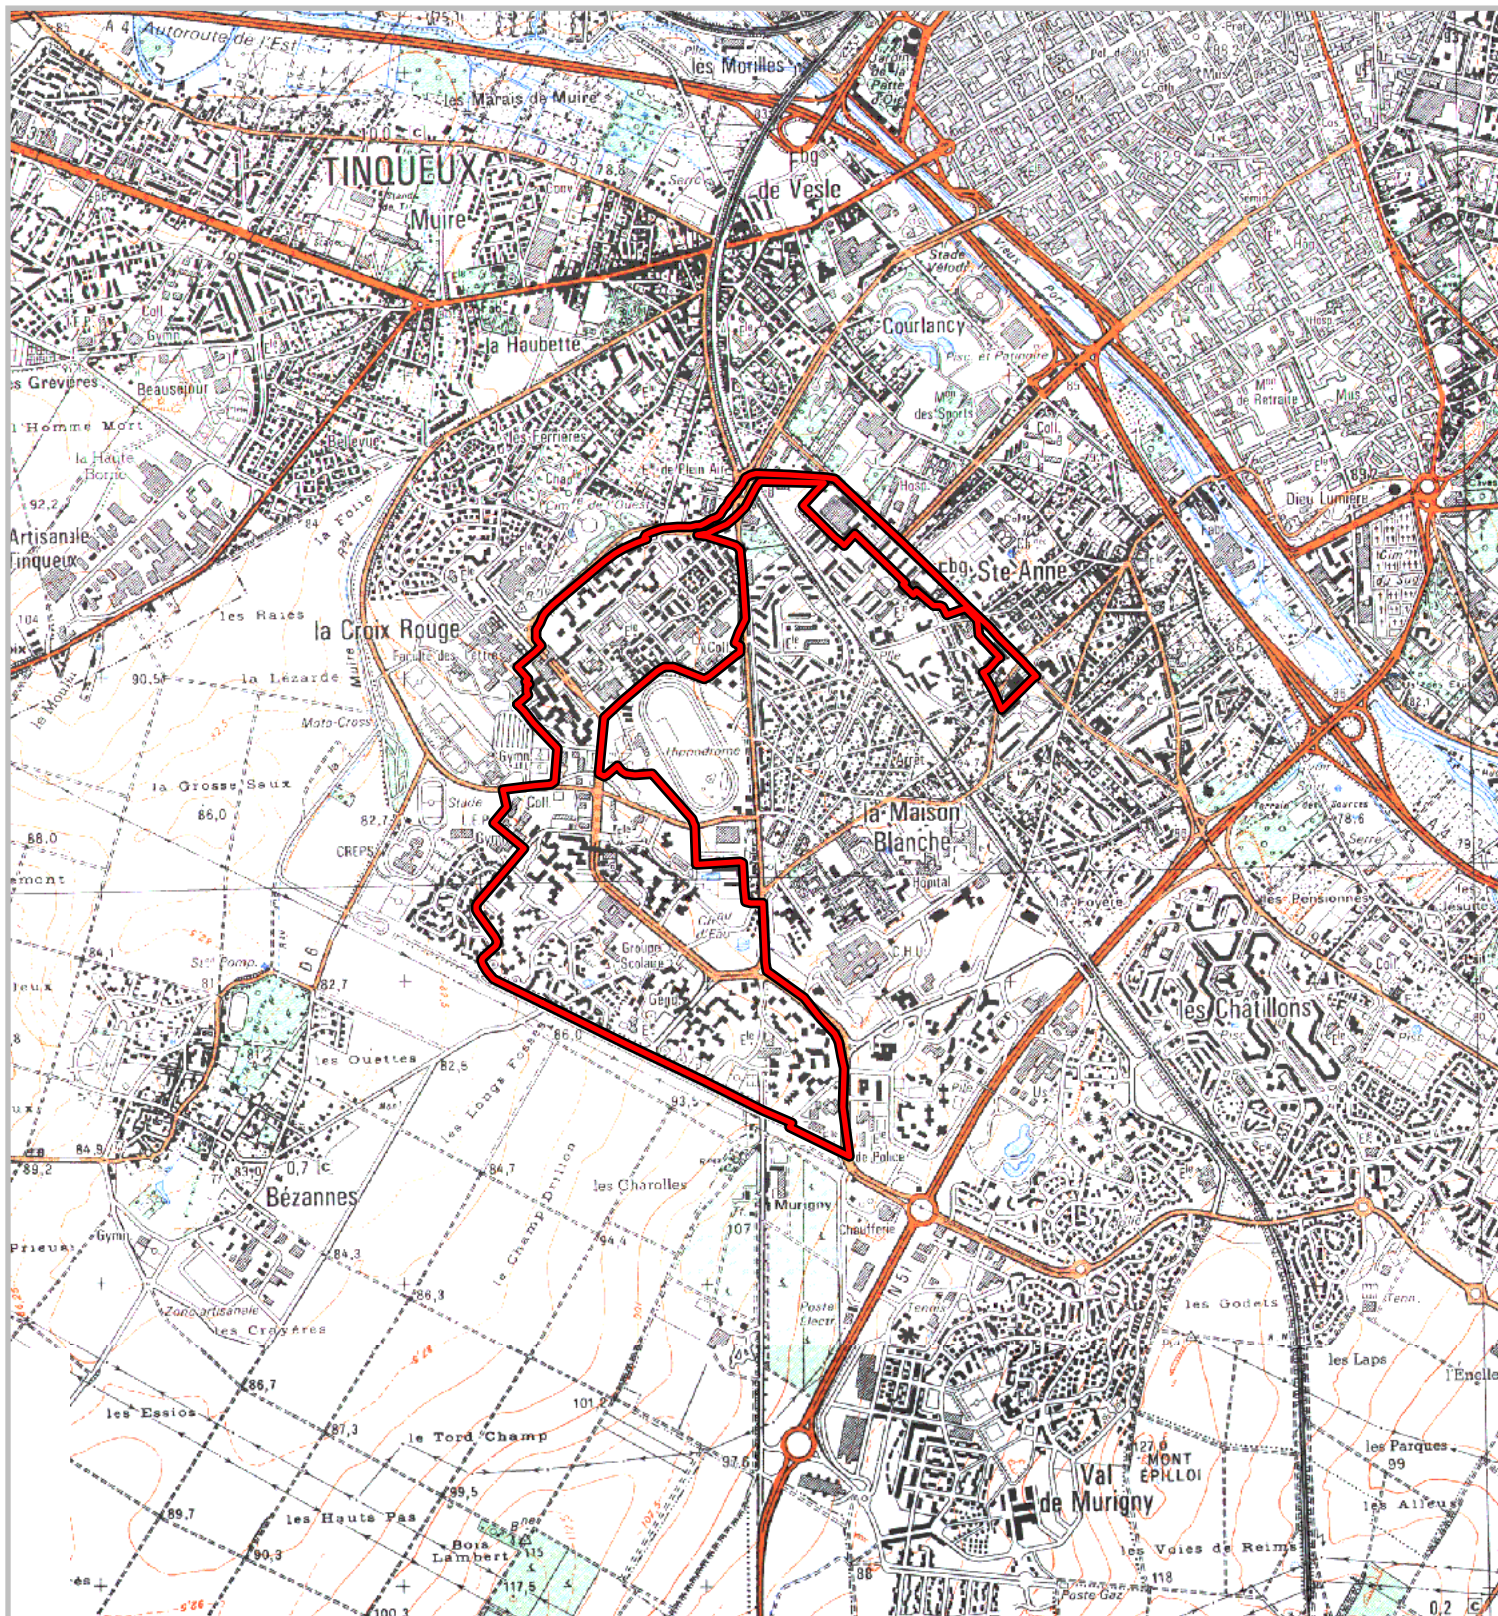

ZONE FRANCHE URBAINE

Carte au 1/25 000

visée à l'article 1 du décret n° 96-1154 du 26 Décembre 1996,
modifié par le décret n°2007-894 du 15 mai 2007

Région : **Champagne Ardennes**
Département : **Marne (51)**
Commune : **Reims.**

ZFU: Croix Rouge.

N° INSEE: 21060ZF

La Zone Franche Urbaine (ZFU) est délimitée par un trait de couleur rouge.

500 m