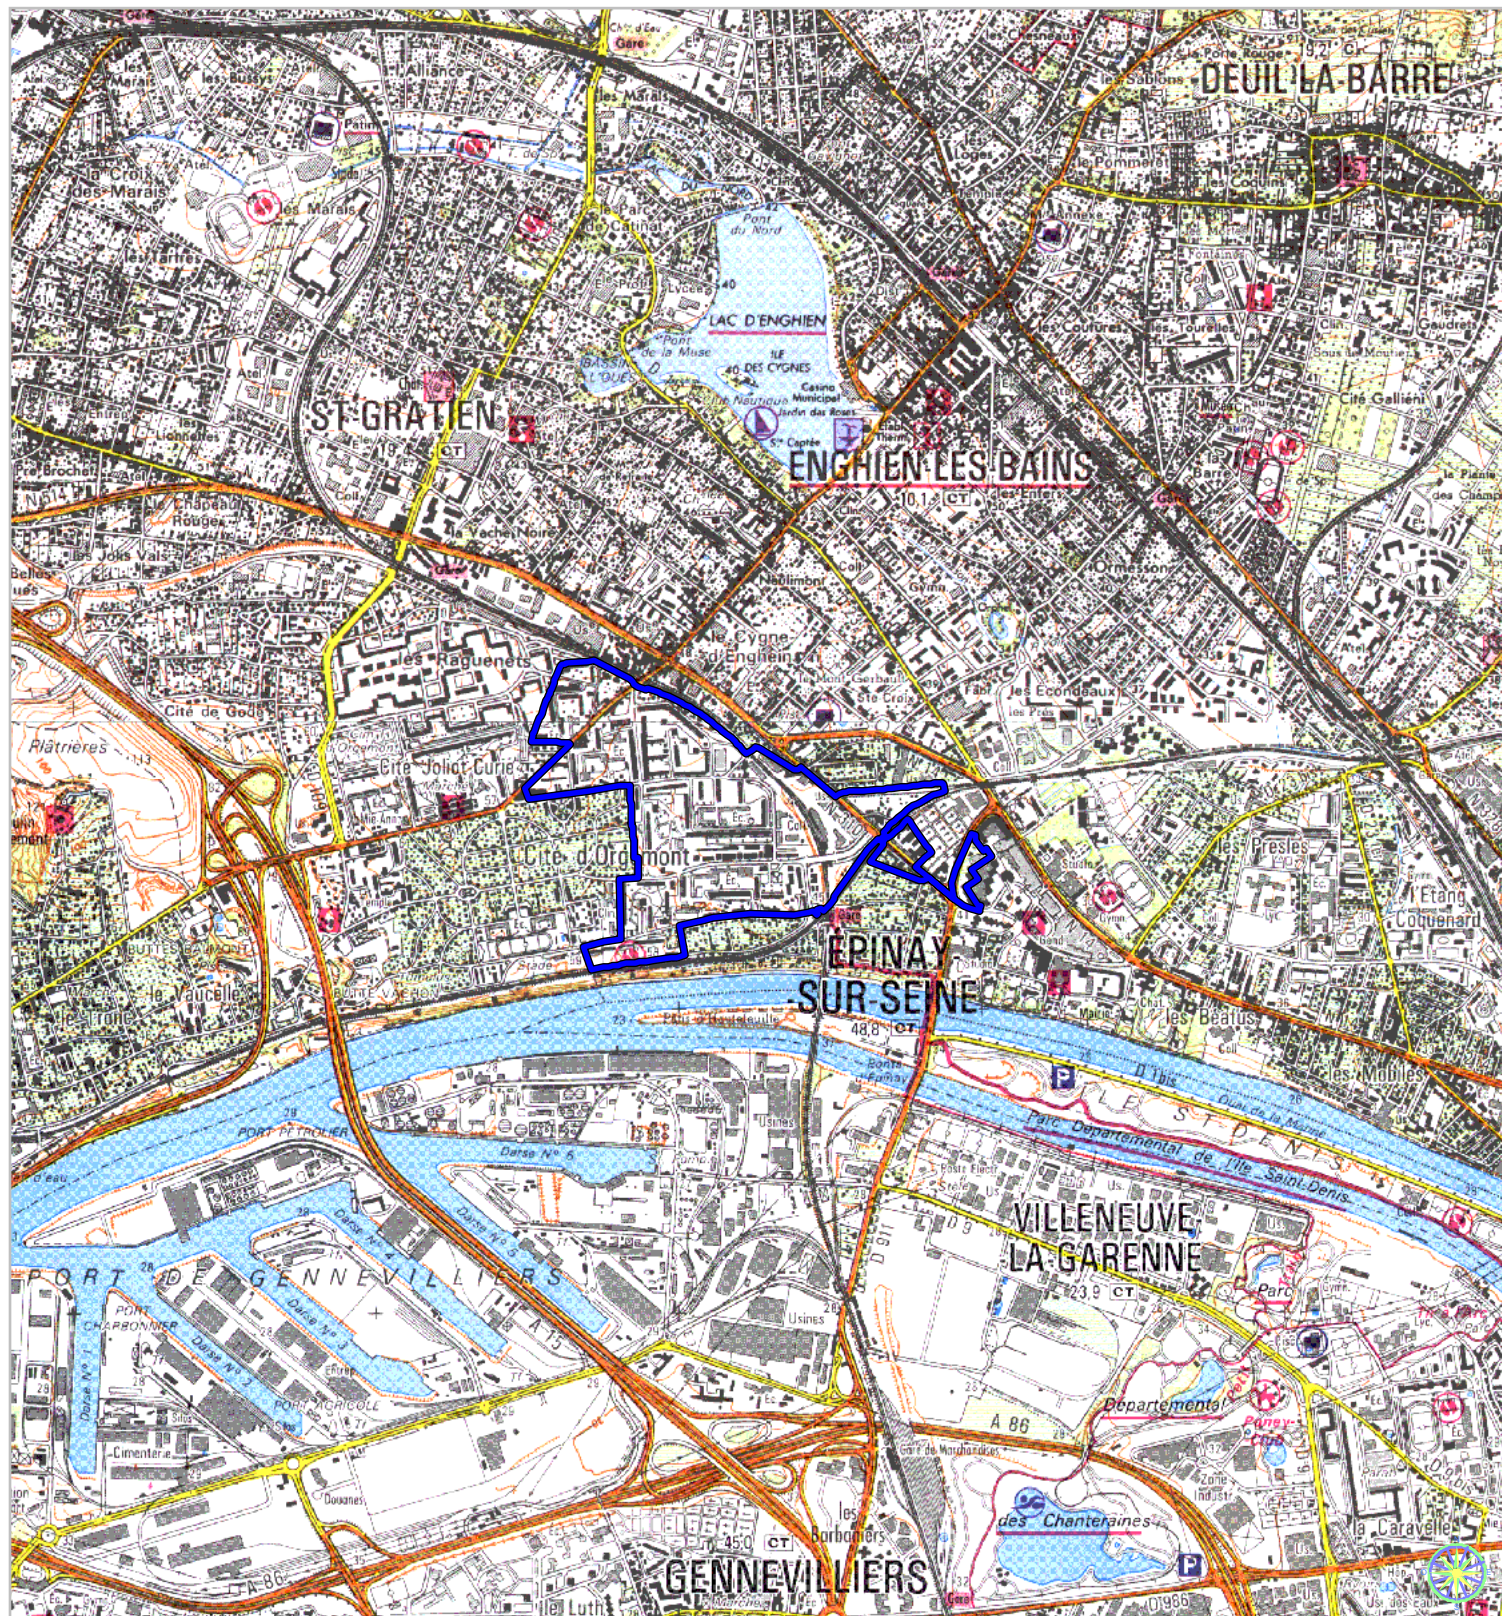

ZONE FRANCHE URBAINE

Carte indicative au 1/25 000

selon l'annexe 14 au décret
n°2004-219 du 12 mars 2004

Région : **Ile de France**
Département : **Seine St Denis (93)**
Commune : **Epinay-sur-Seine.**

ZFU: Orgemont.

N° INSEE: 1114NZF

La zone concernée est délimitée par un trait de couleur bleue. Le tracé est indicatif, en particulier la zone peut parfois comprendre des parcelles situées de l'autre côté des voies de délimitation.