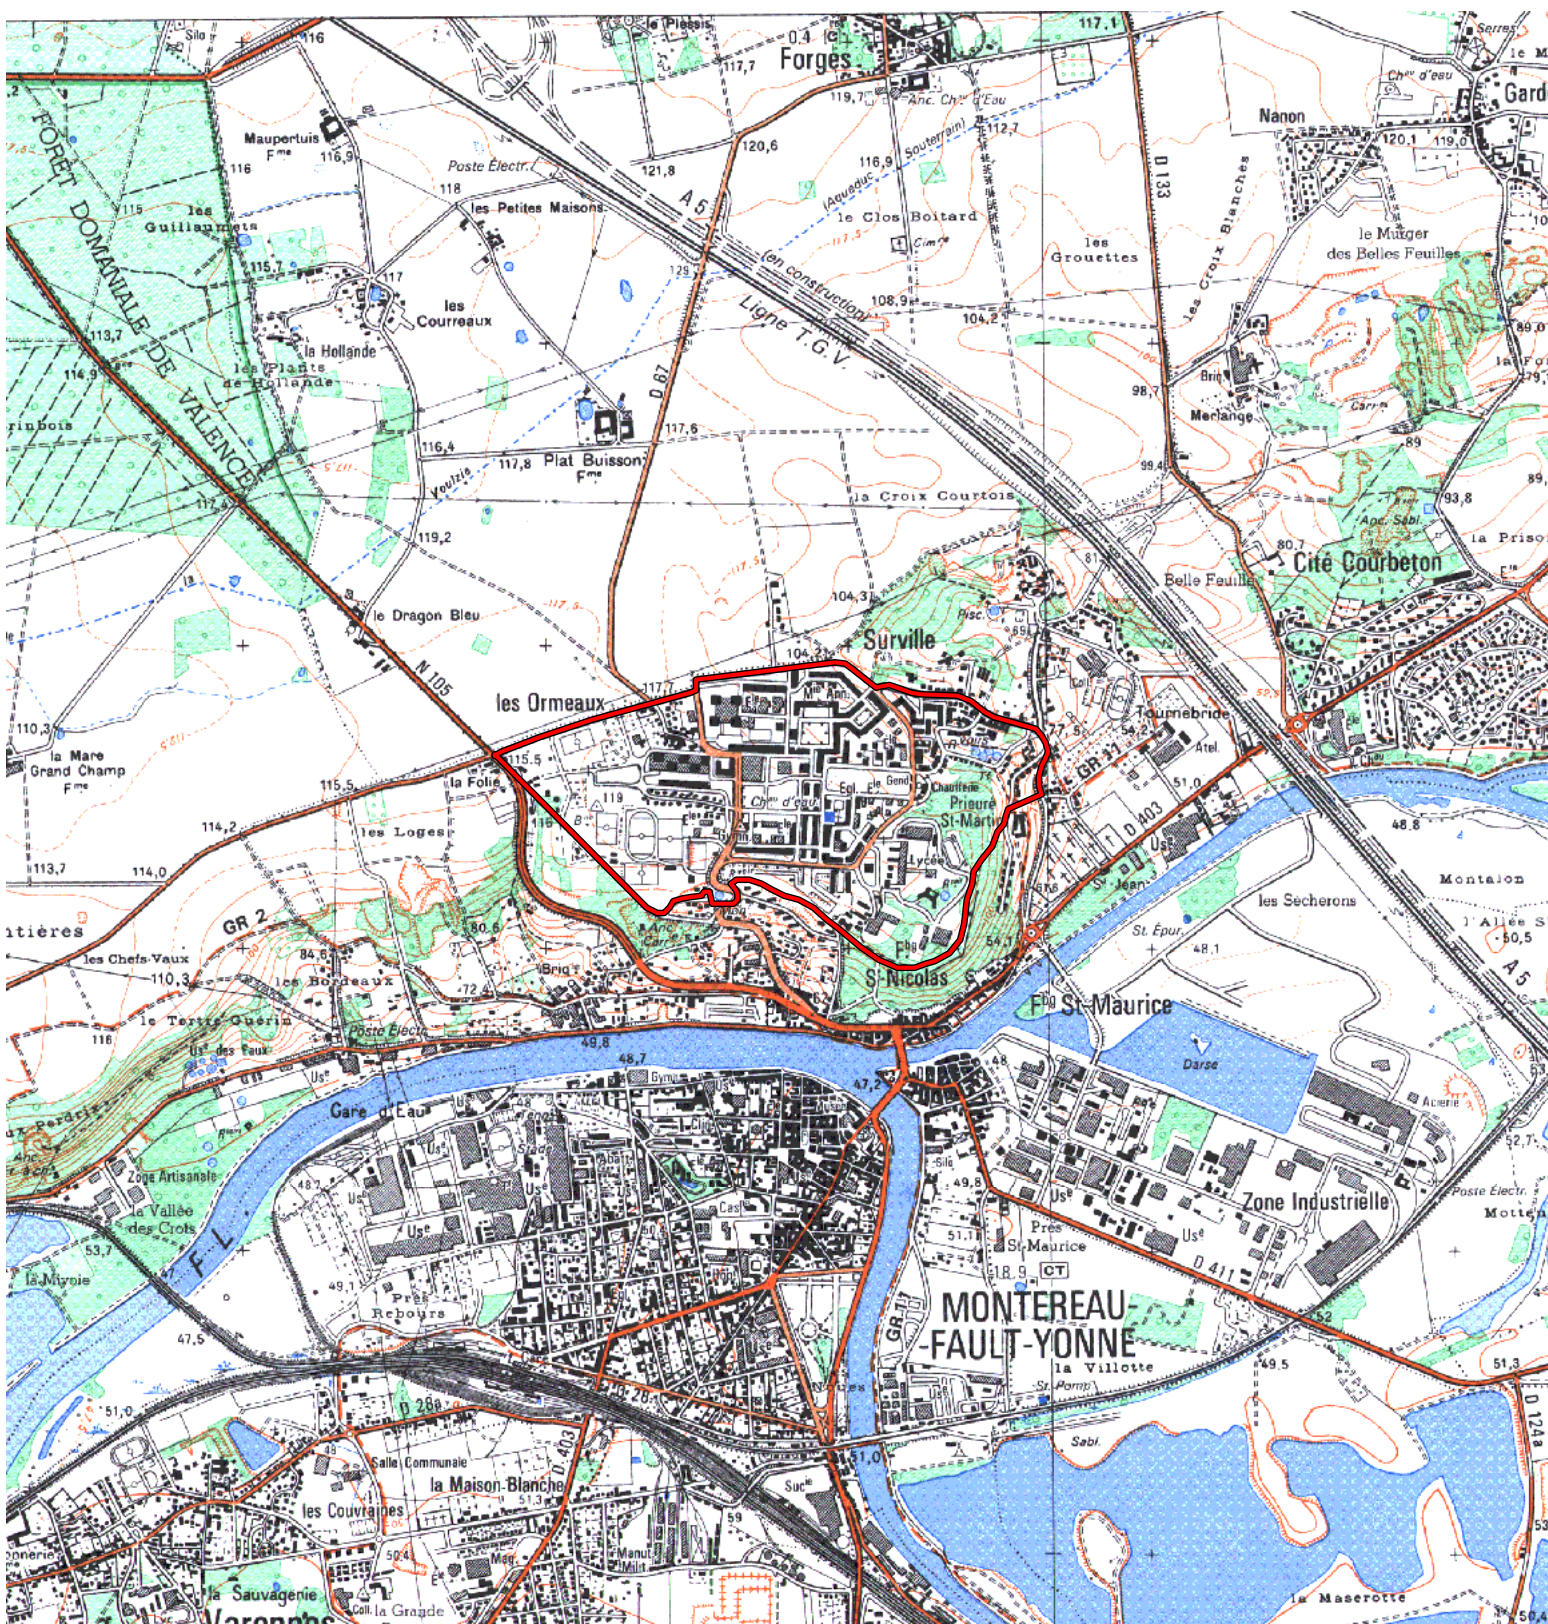

ZONE FRANCHE URBAINE

Carte au 1/25000 visée à l'article 1
du décret n° 96-1154 du 26 Décembre 1996

Ile de France 11
Seine et Marne (77)

Commune : **Montereau-Fault-Yonne.**

ZFU: Z.U.P. de Surville.

N° INSEE: 11030ZF

La zone concernée est délimitée par un trait de couleur rouge.

Les documents relatifs aux délimitations rue par rue sont annexés à la présente carte.

(c) IGN 1/ 25000 Carte(s) :25170 (92)