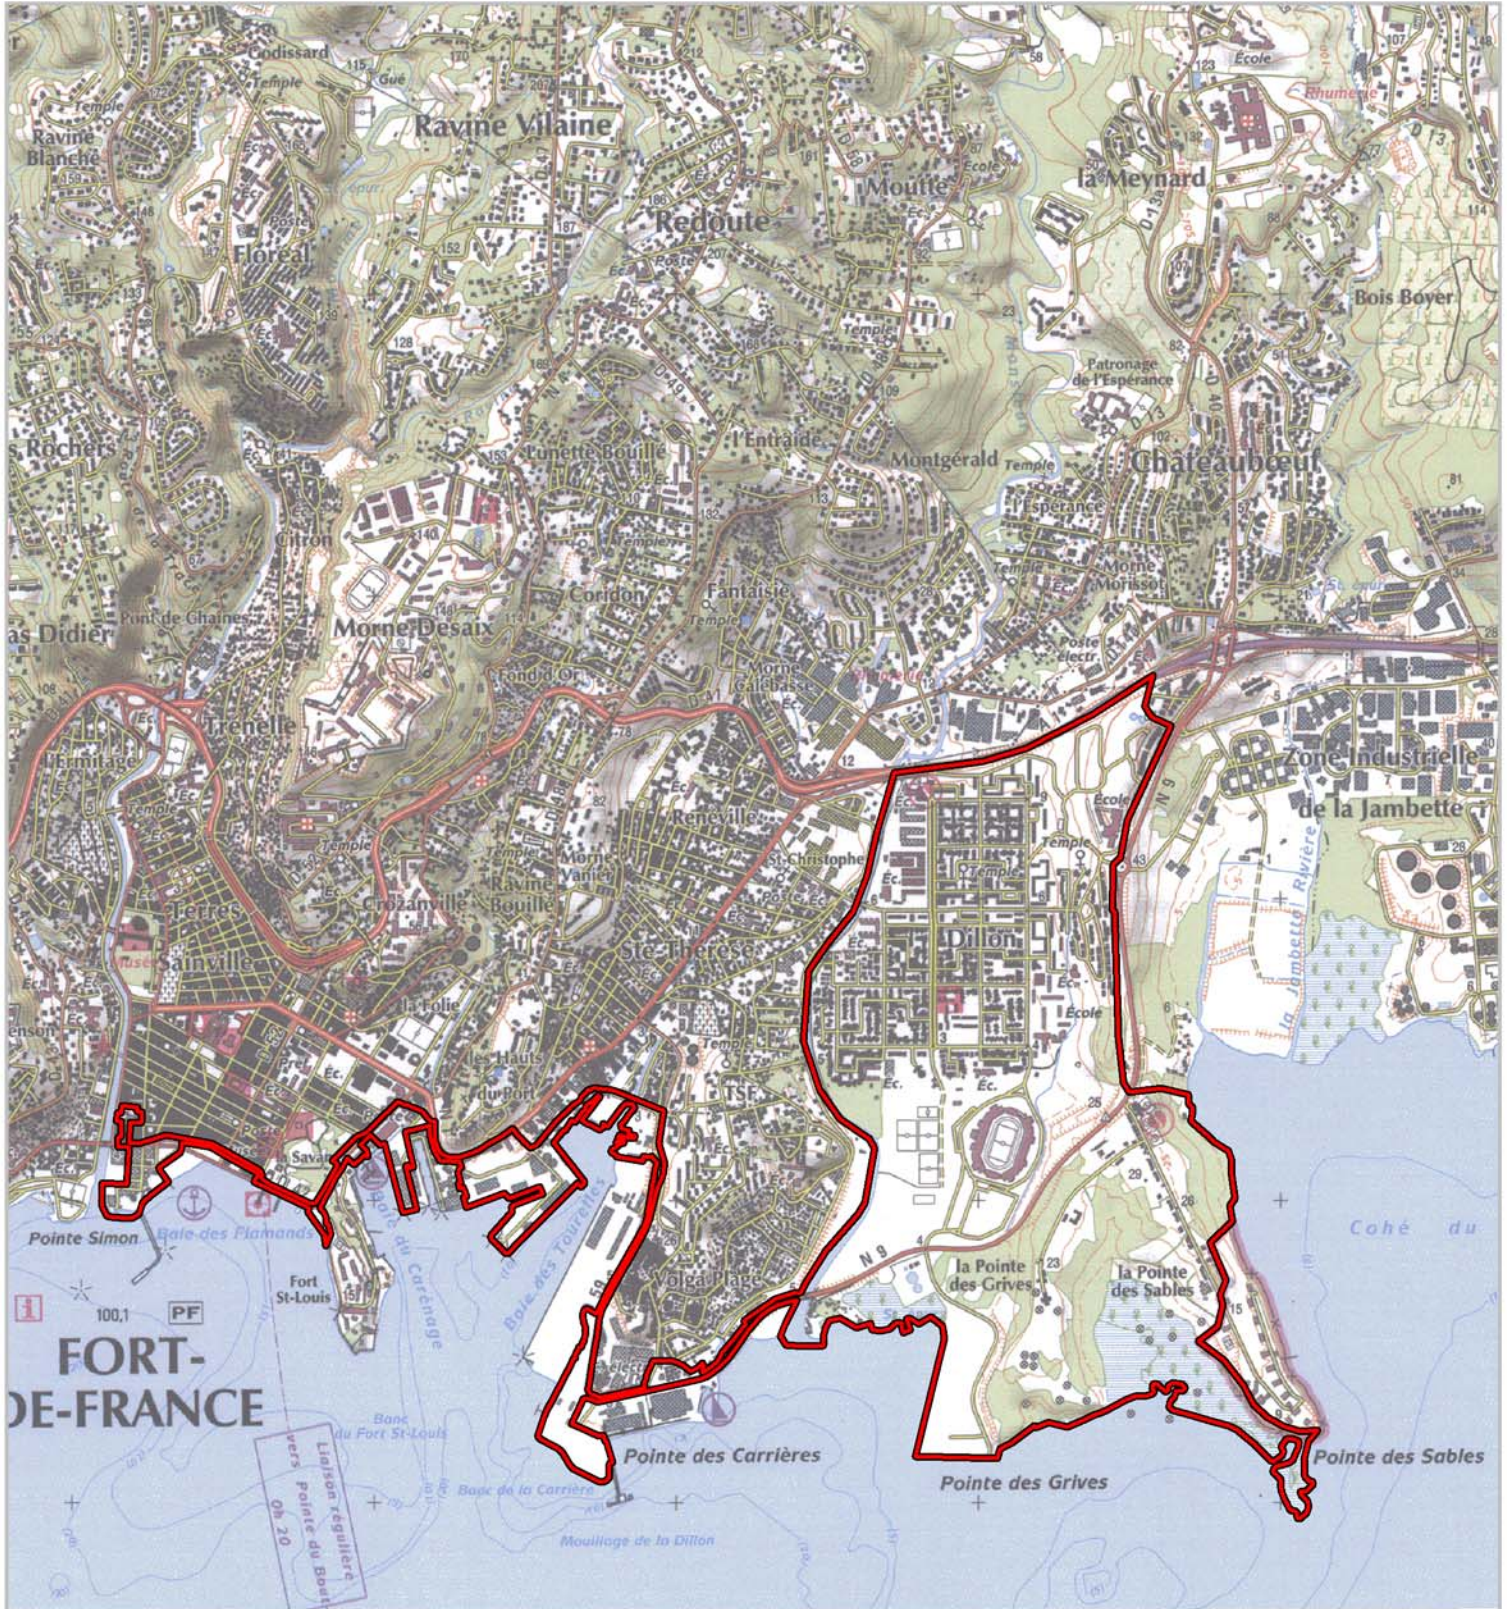

ZONE FRANCHE URBAINE

Carte au 1/25 000

visée à l'article 1 du décret n° 96-1155 du 26 Décembre 1996,
modifié par le décret n°2007-895 du 15 mai 2007

Région : **DOM**
Département : **Martinique (972)**
Commune : **Fort-de-France**

ZFU: Dillon

N° INSEE: 02209ZF

La Zone Franche Urbaine (ZFU) est délimitée par un trait de couleur rouge.

500 m