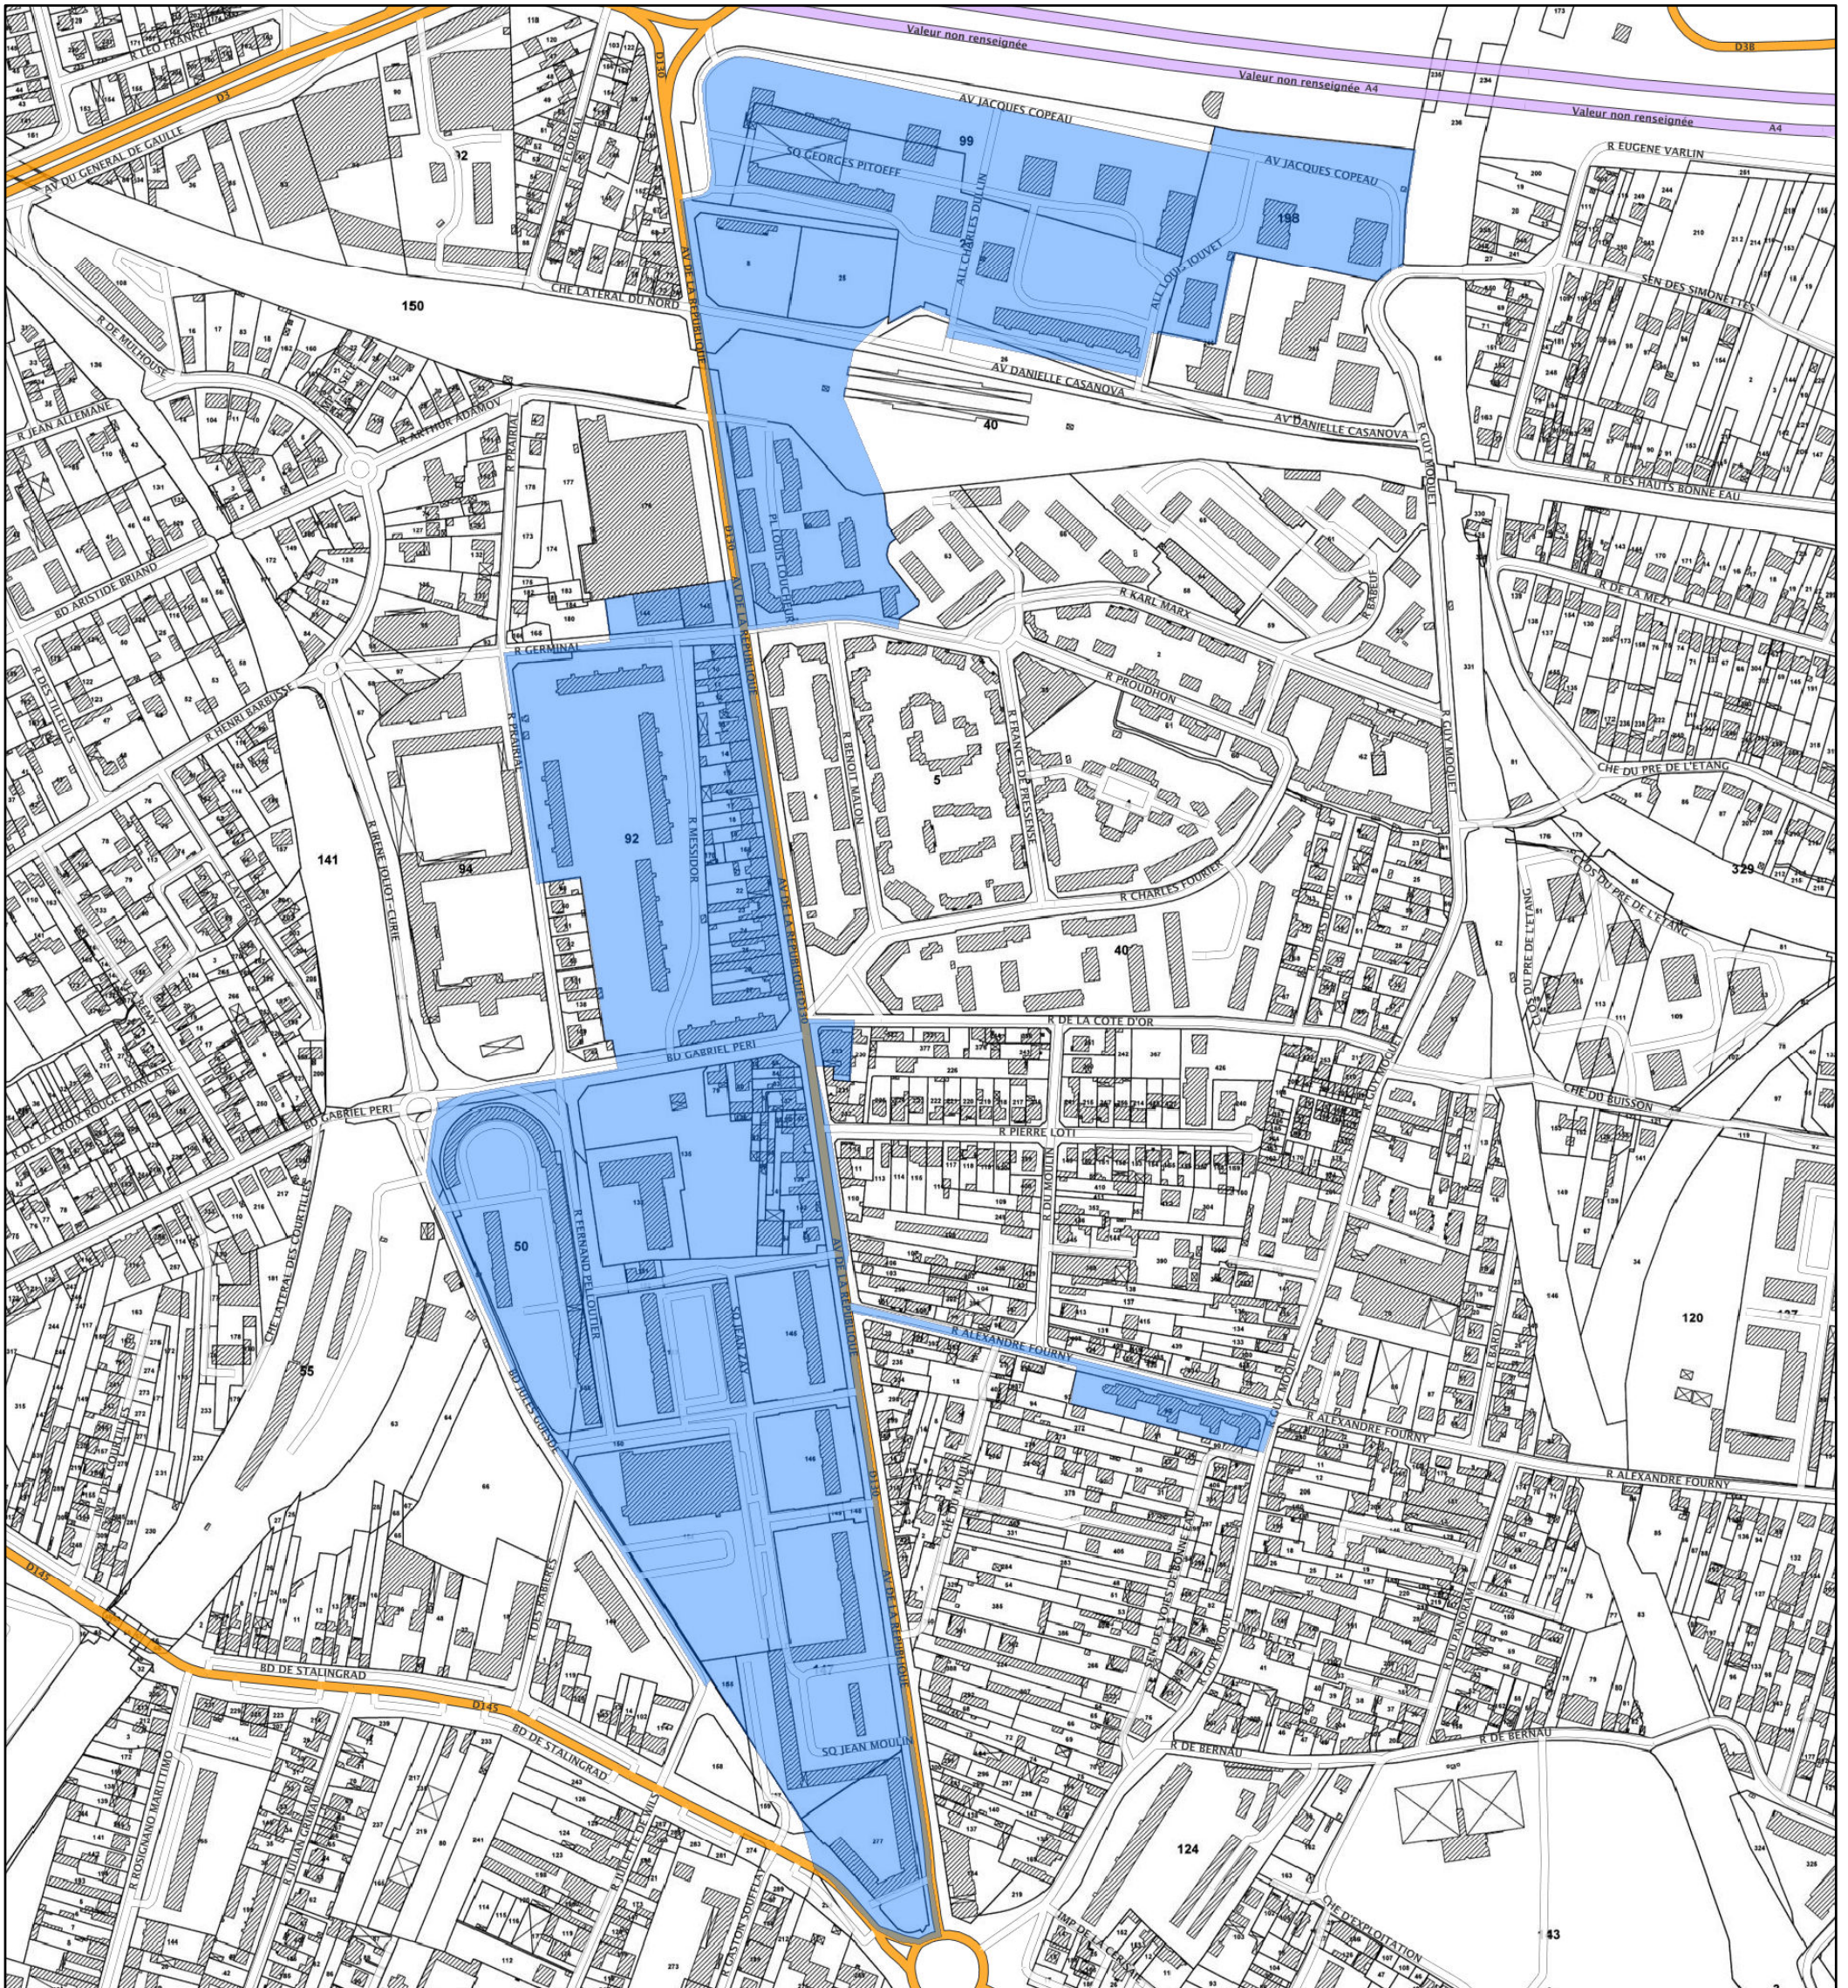

Département : Val-de-Marne
Commune(s) : Champigny-sur-Marne
Quartier : Les Quatre Cités

Quartier prioritaire de la politique de la ville
Lorsque la limite du quartier est une voie publique, celle-ci est réputée en milieu de voie

Carte au 1/4 000 visée à l'article 1 du décret n° 2014-1750 du 30 décembre 2014
rectifié par le décret n° 2015-1138 du 14 septembre 2015

Le quartier prioritaire est délimité par un polygone de couleur bleu
La limite communale est délimitée par un trait de couleur rouge