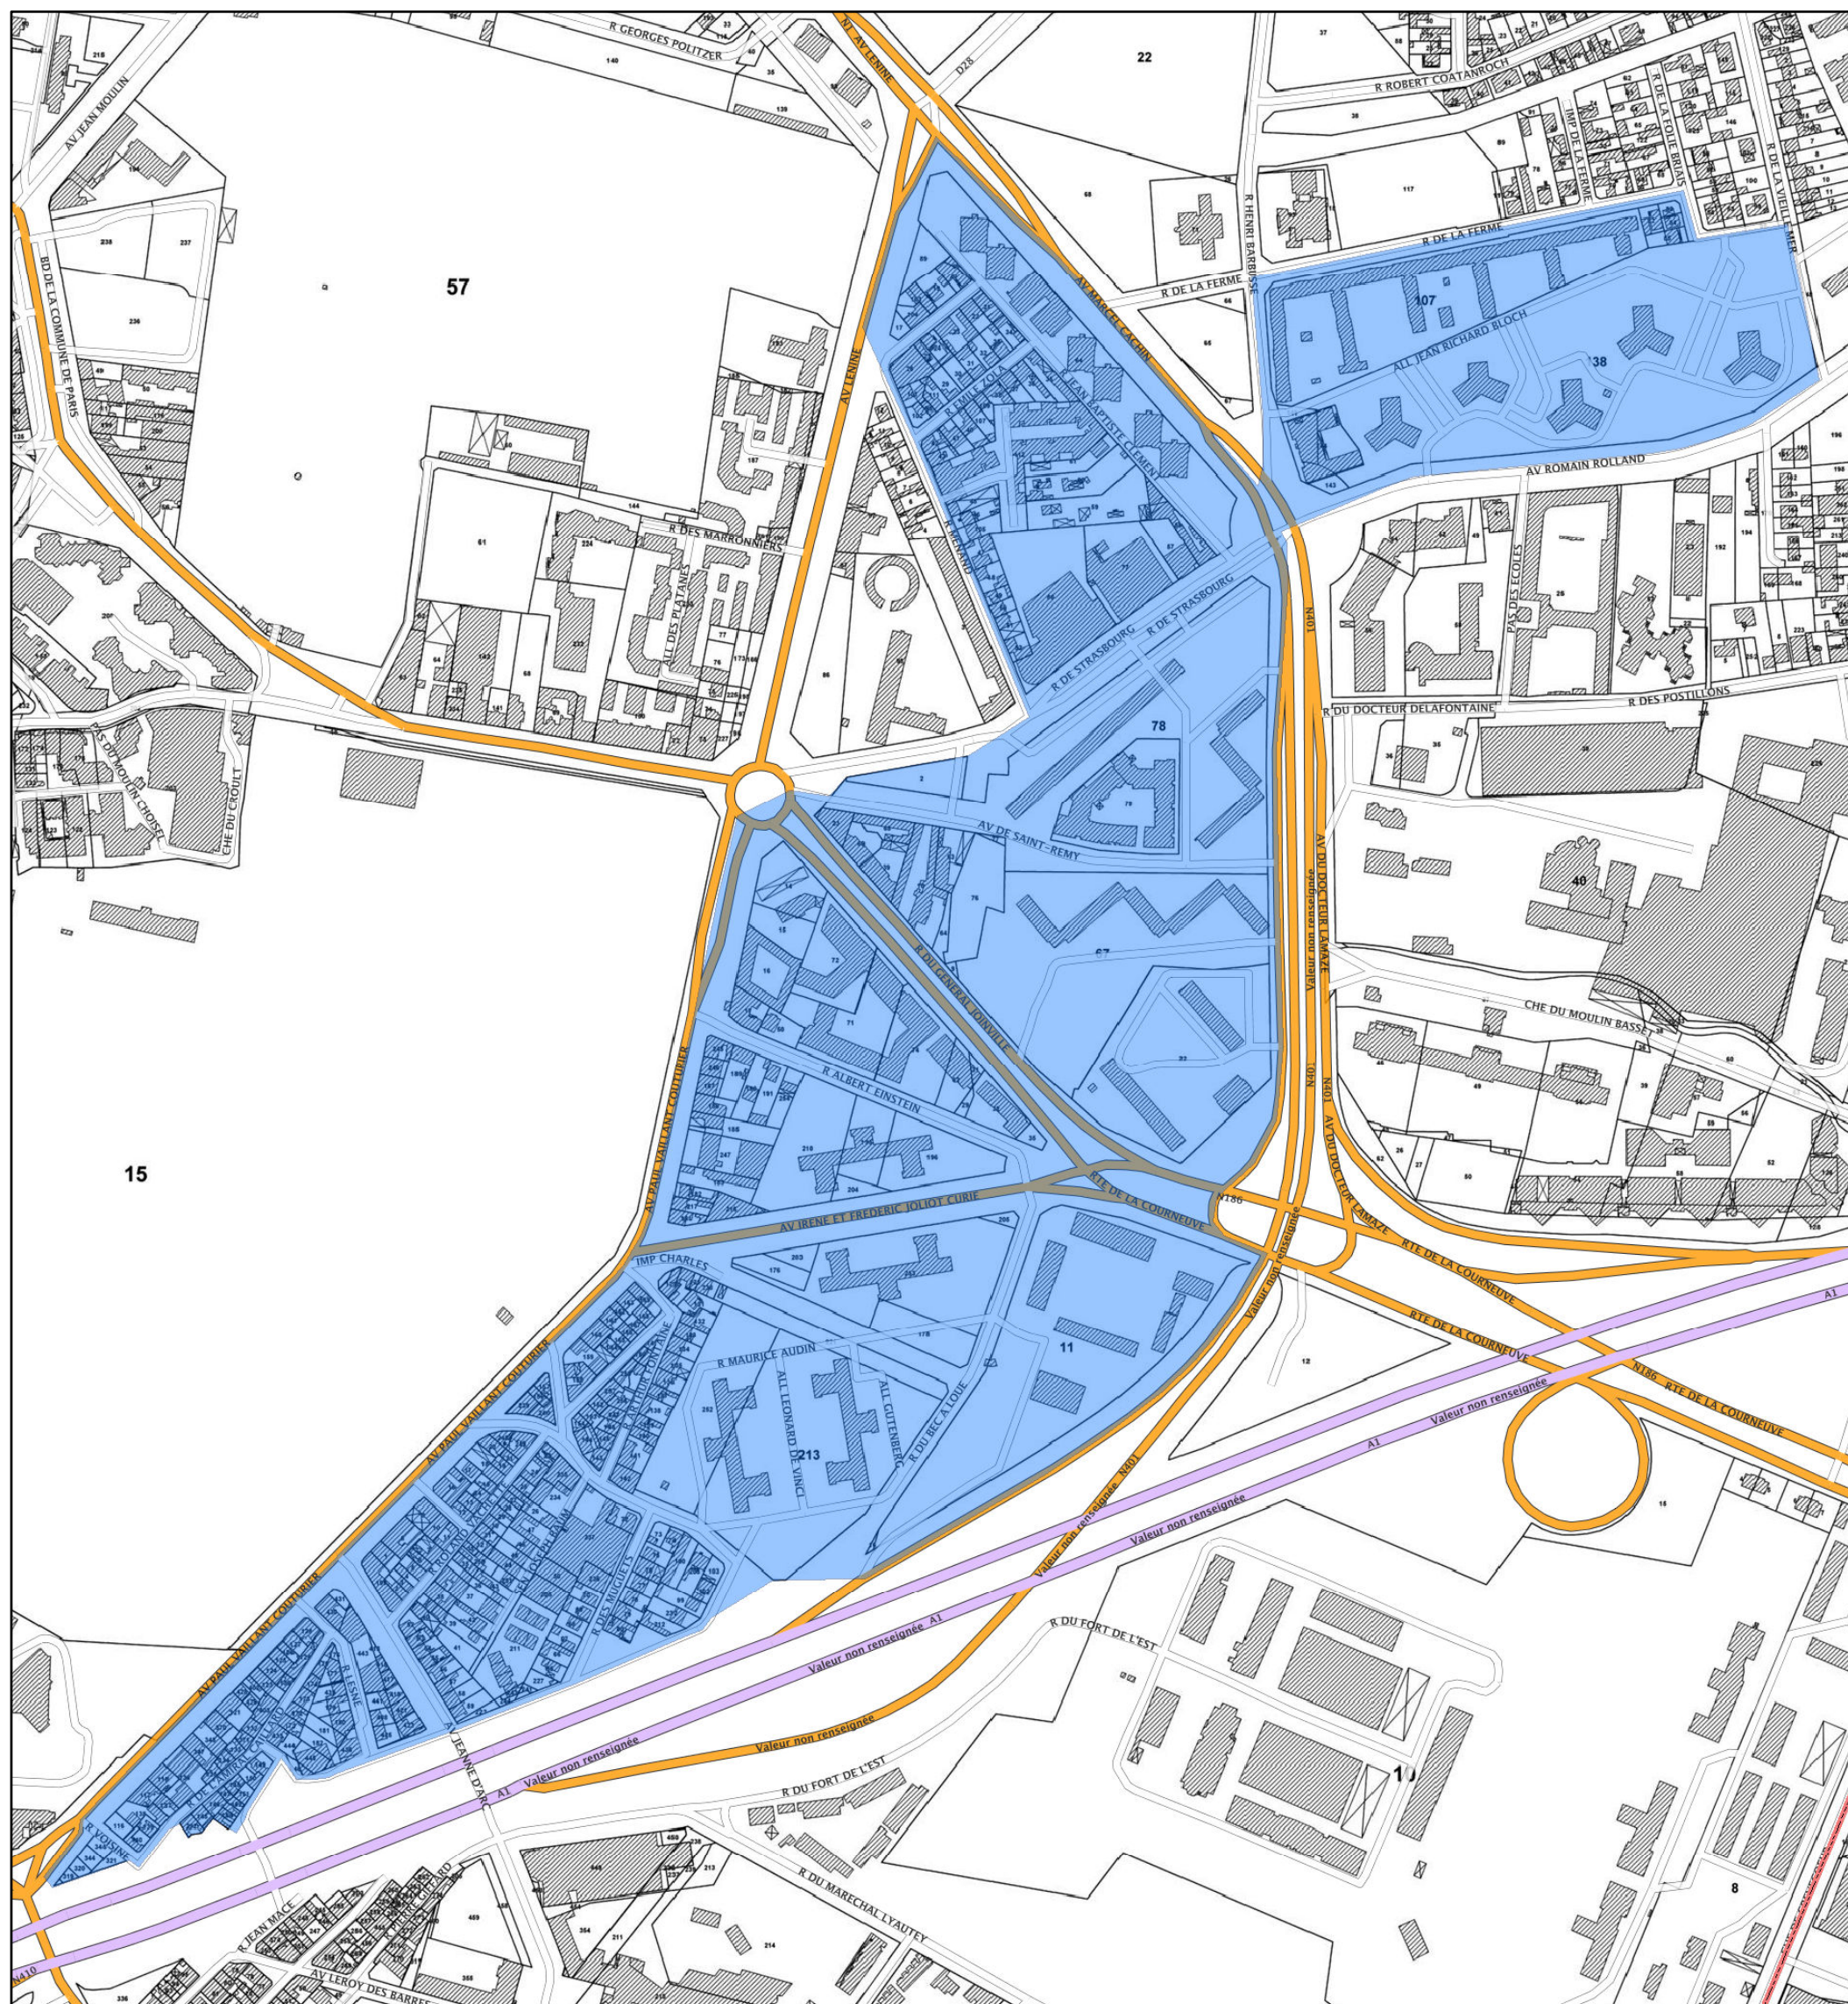

Département : Seine-Saint-Denis
Commune(s) : Saint-Denis
Quartier : Saint-Rémy - Joliot Curie - Bel Air

Quartier prioritaire de la politique de la ville
Lorsque la limite du quartier est une voie publique, celle-ci est réputée en milieu de voie

Carte au 1/4 000 visée à l'article 1 du décret n° 2014-1750 du 30 décembre 2014
rectifié par le décret n° 2015-1138 du 14 septembre 2015

Le quartier prioritaire est délimité par un polygone de couleur bleu
La limite communale est délimitée par un trait de couleur rouge