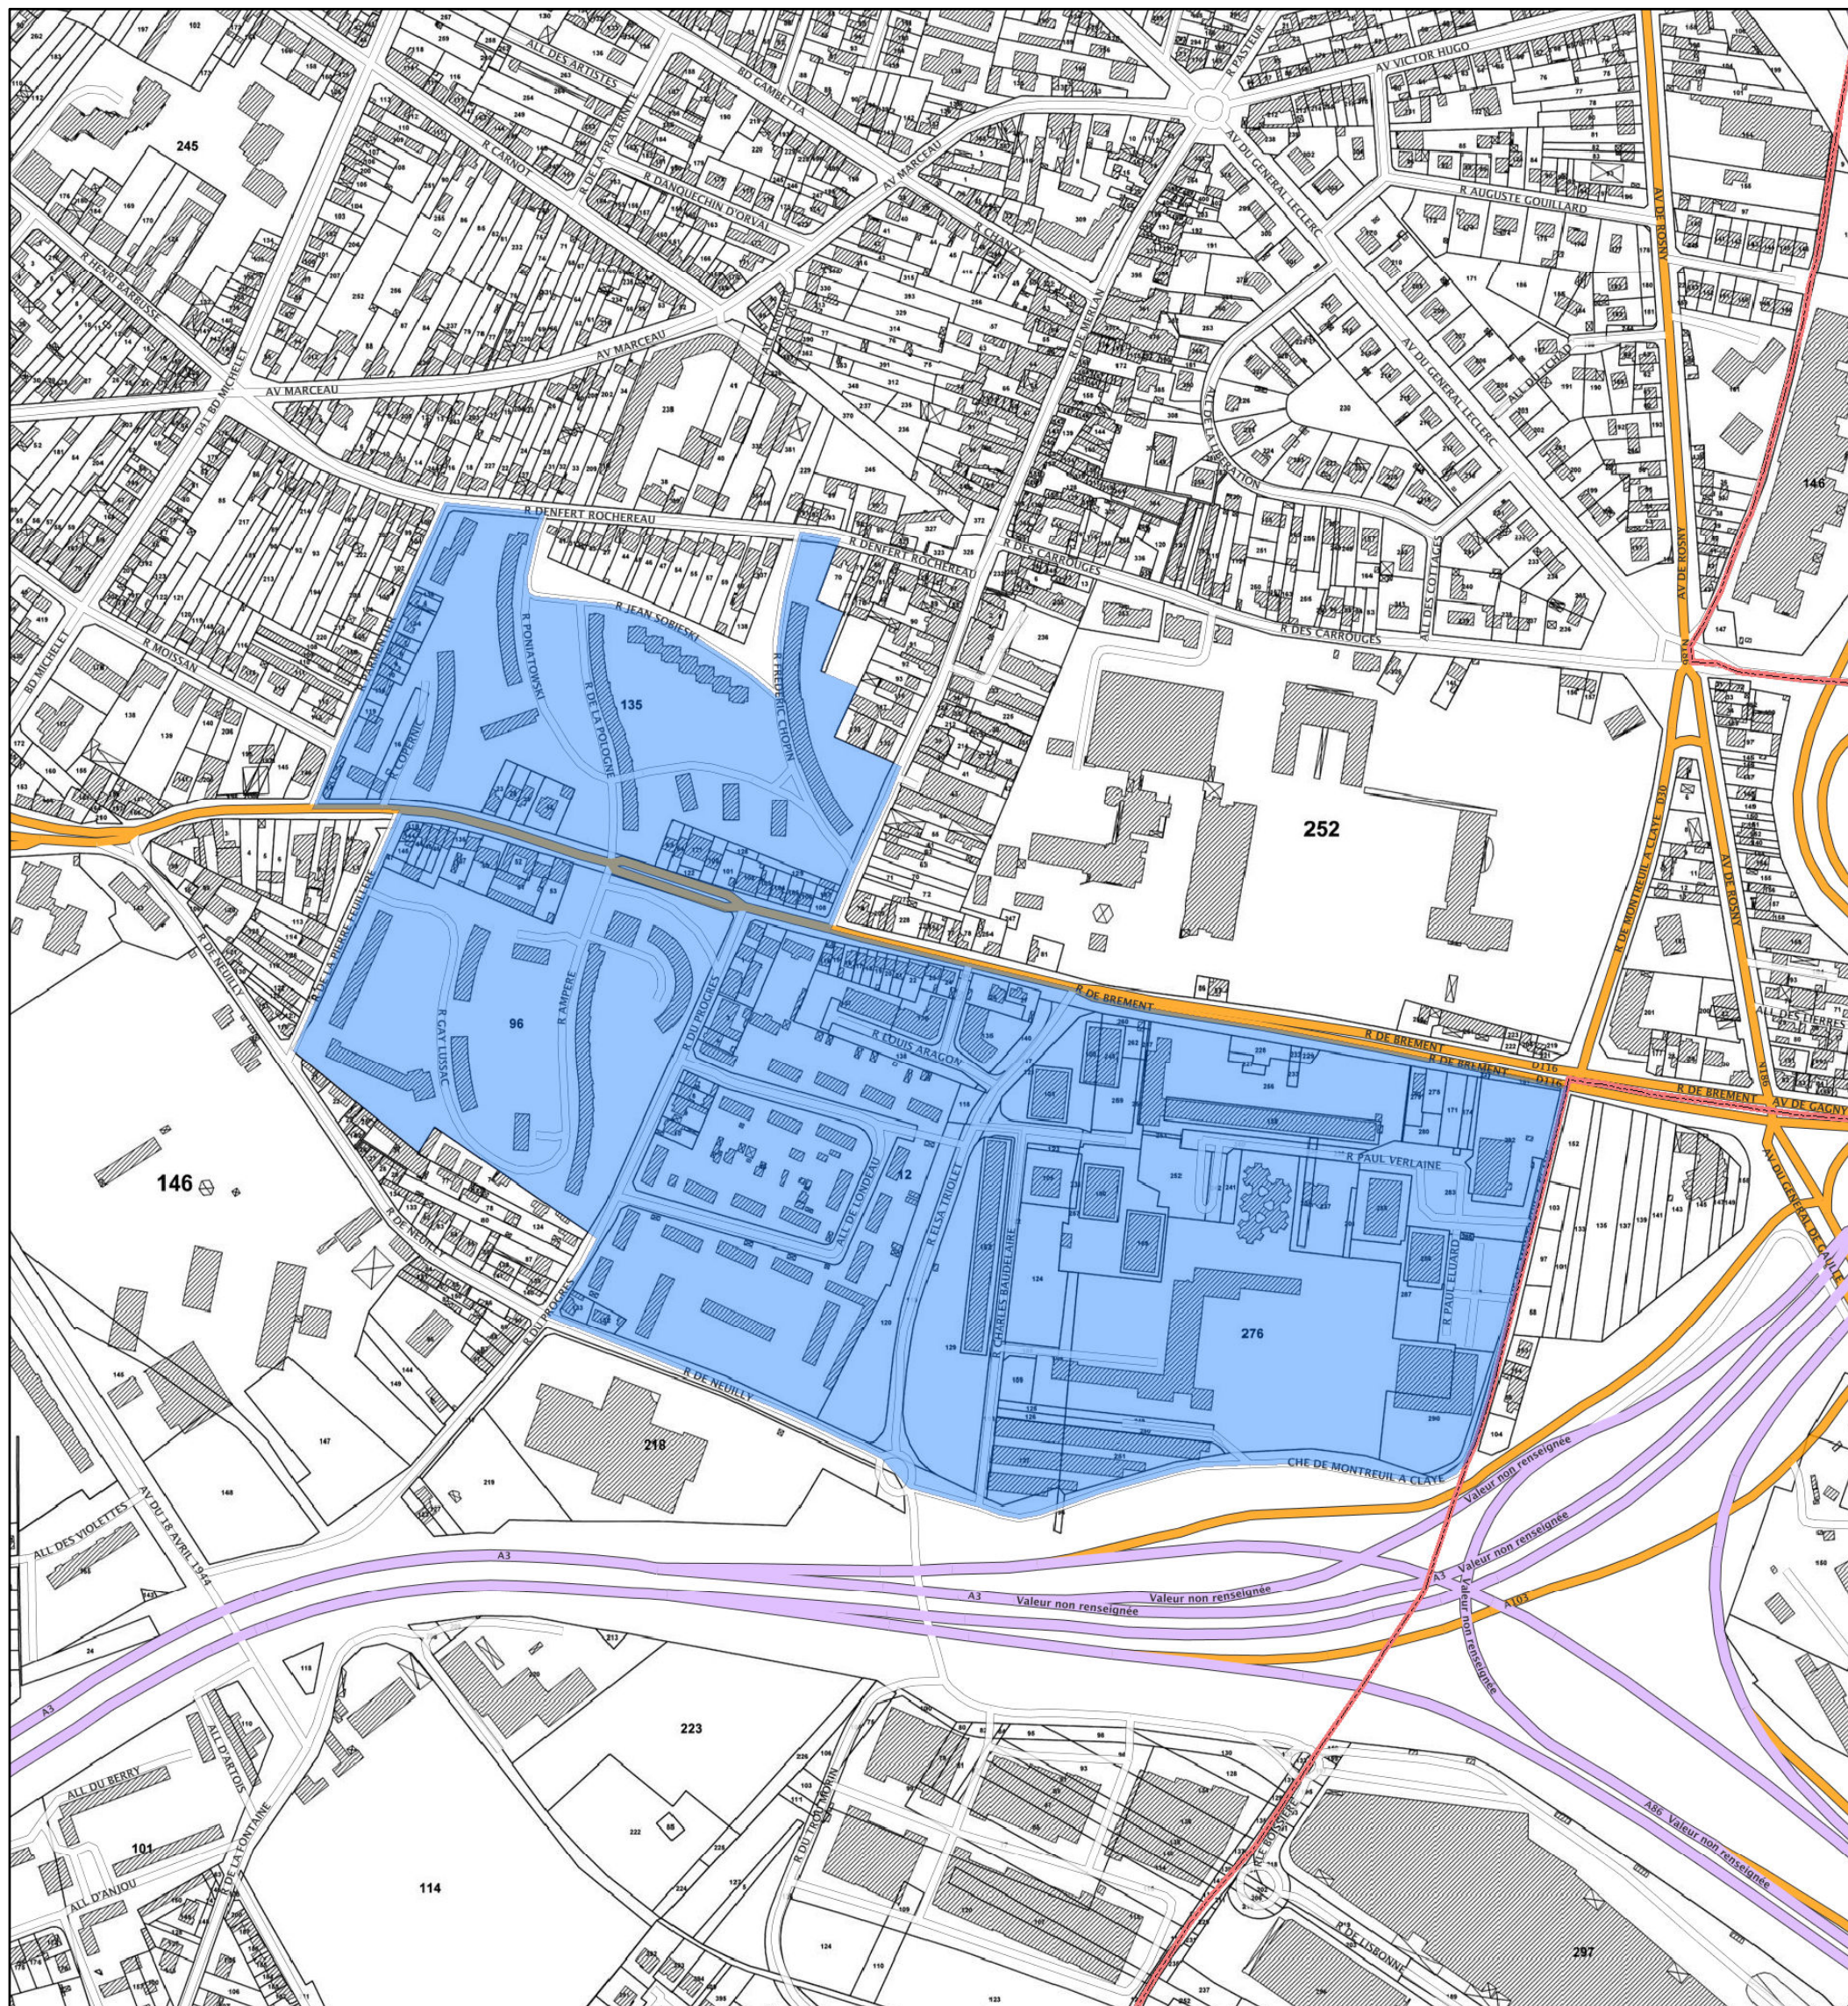

Département : Seine-Saint-Denis
Commune(s) : Noisy-le-Sec
Quartier : Le Londeau

Quartier prioritaire de la politique de la ville
Lorsque la limite du quartier est une voie publique, celle-ci est réputée en milieu de voie

Carte au 1/4 000 visée à l'article 1 du décret n° 2014-1750 du 30 décembre 2014
rectifié par le décret n° 2015-1138 du 14 septembre 2015

Le quartier prioritaire est délimité par un polygone de couleur bleu
La limite communale est délimitée par un trait de couleur rouge