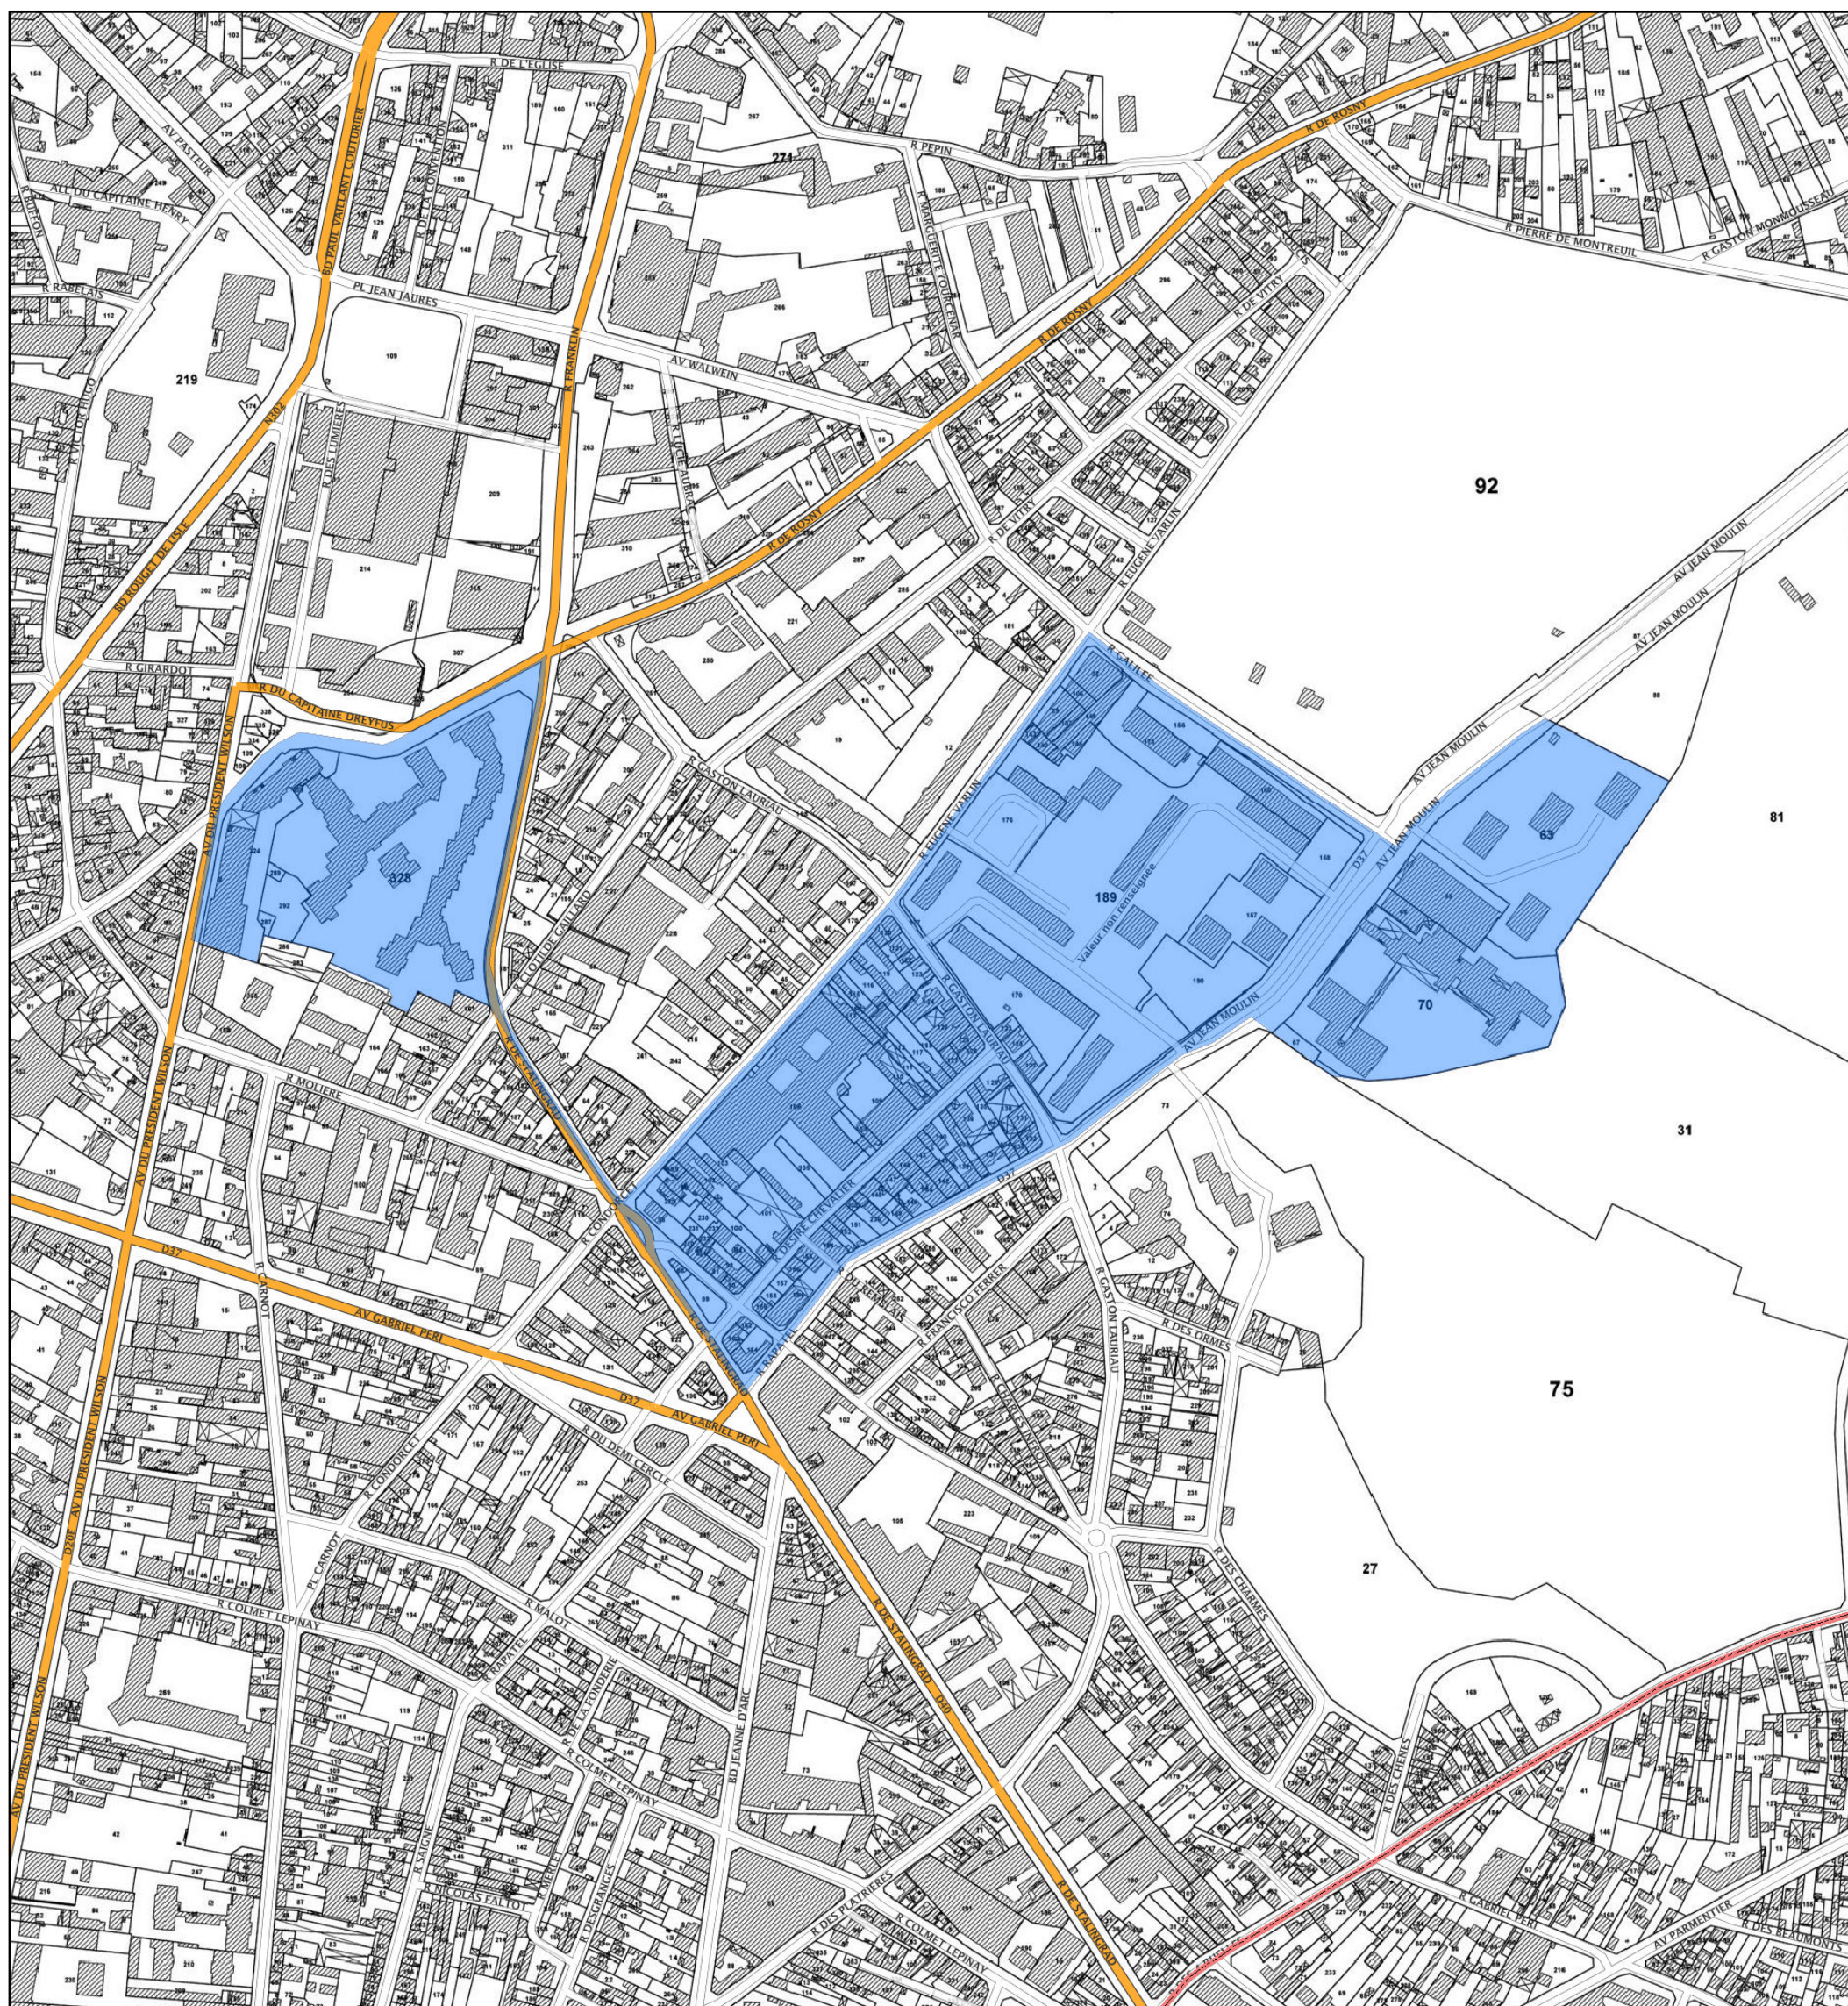

Département : Seine-Saint-Denis
Commune(s) : Montreuil
Quartier : Jean Moulin - Espoir

Quartier prioritaire de la politique de la ville
Lorsque la limite du quartier est une voie publique, celle-ci est réputée en milieu de voie

Carte au 1/4 000 visée à l'article 1 du décret n° 2014-1750 du 30 décembre 2014
rectifié par le décret n° 2015-1138 du 14 septembre 2015

Le quartier prioritaire est délimité par un polygone de couleur bleu
La limite communale est délimitée par un trait de couleur rouge