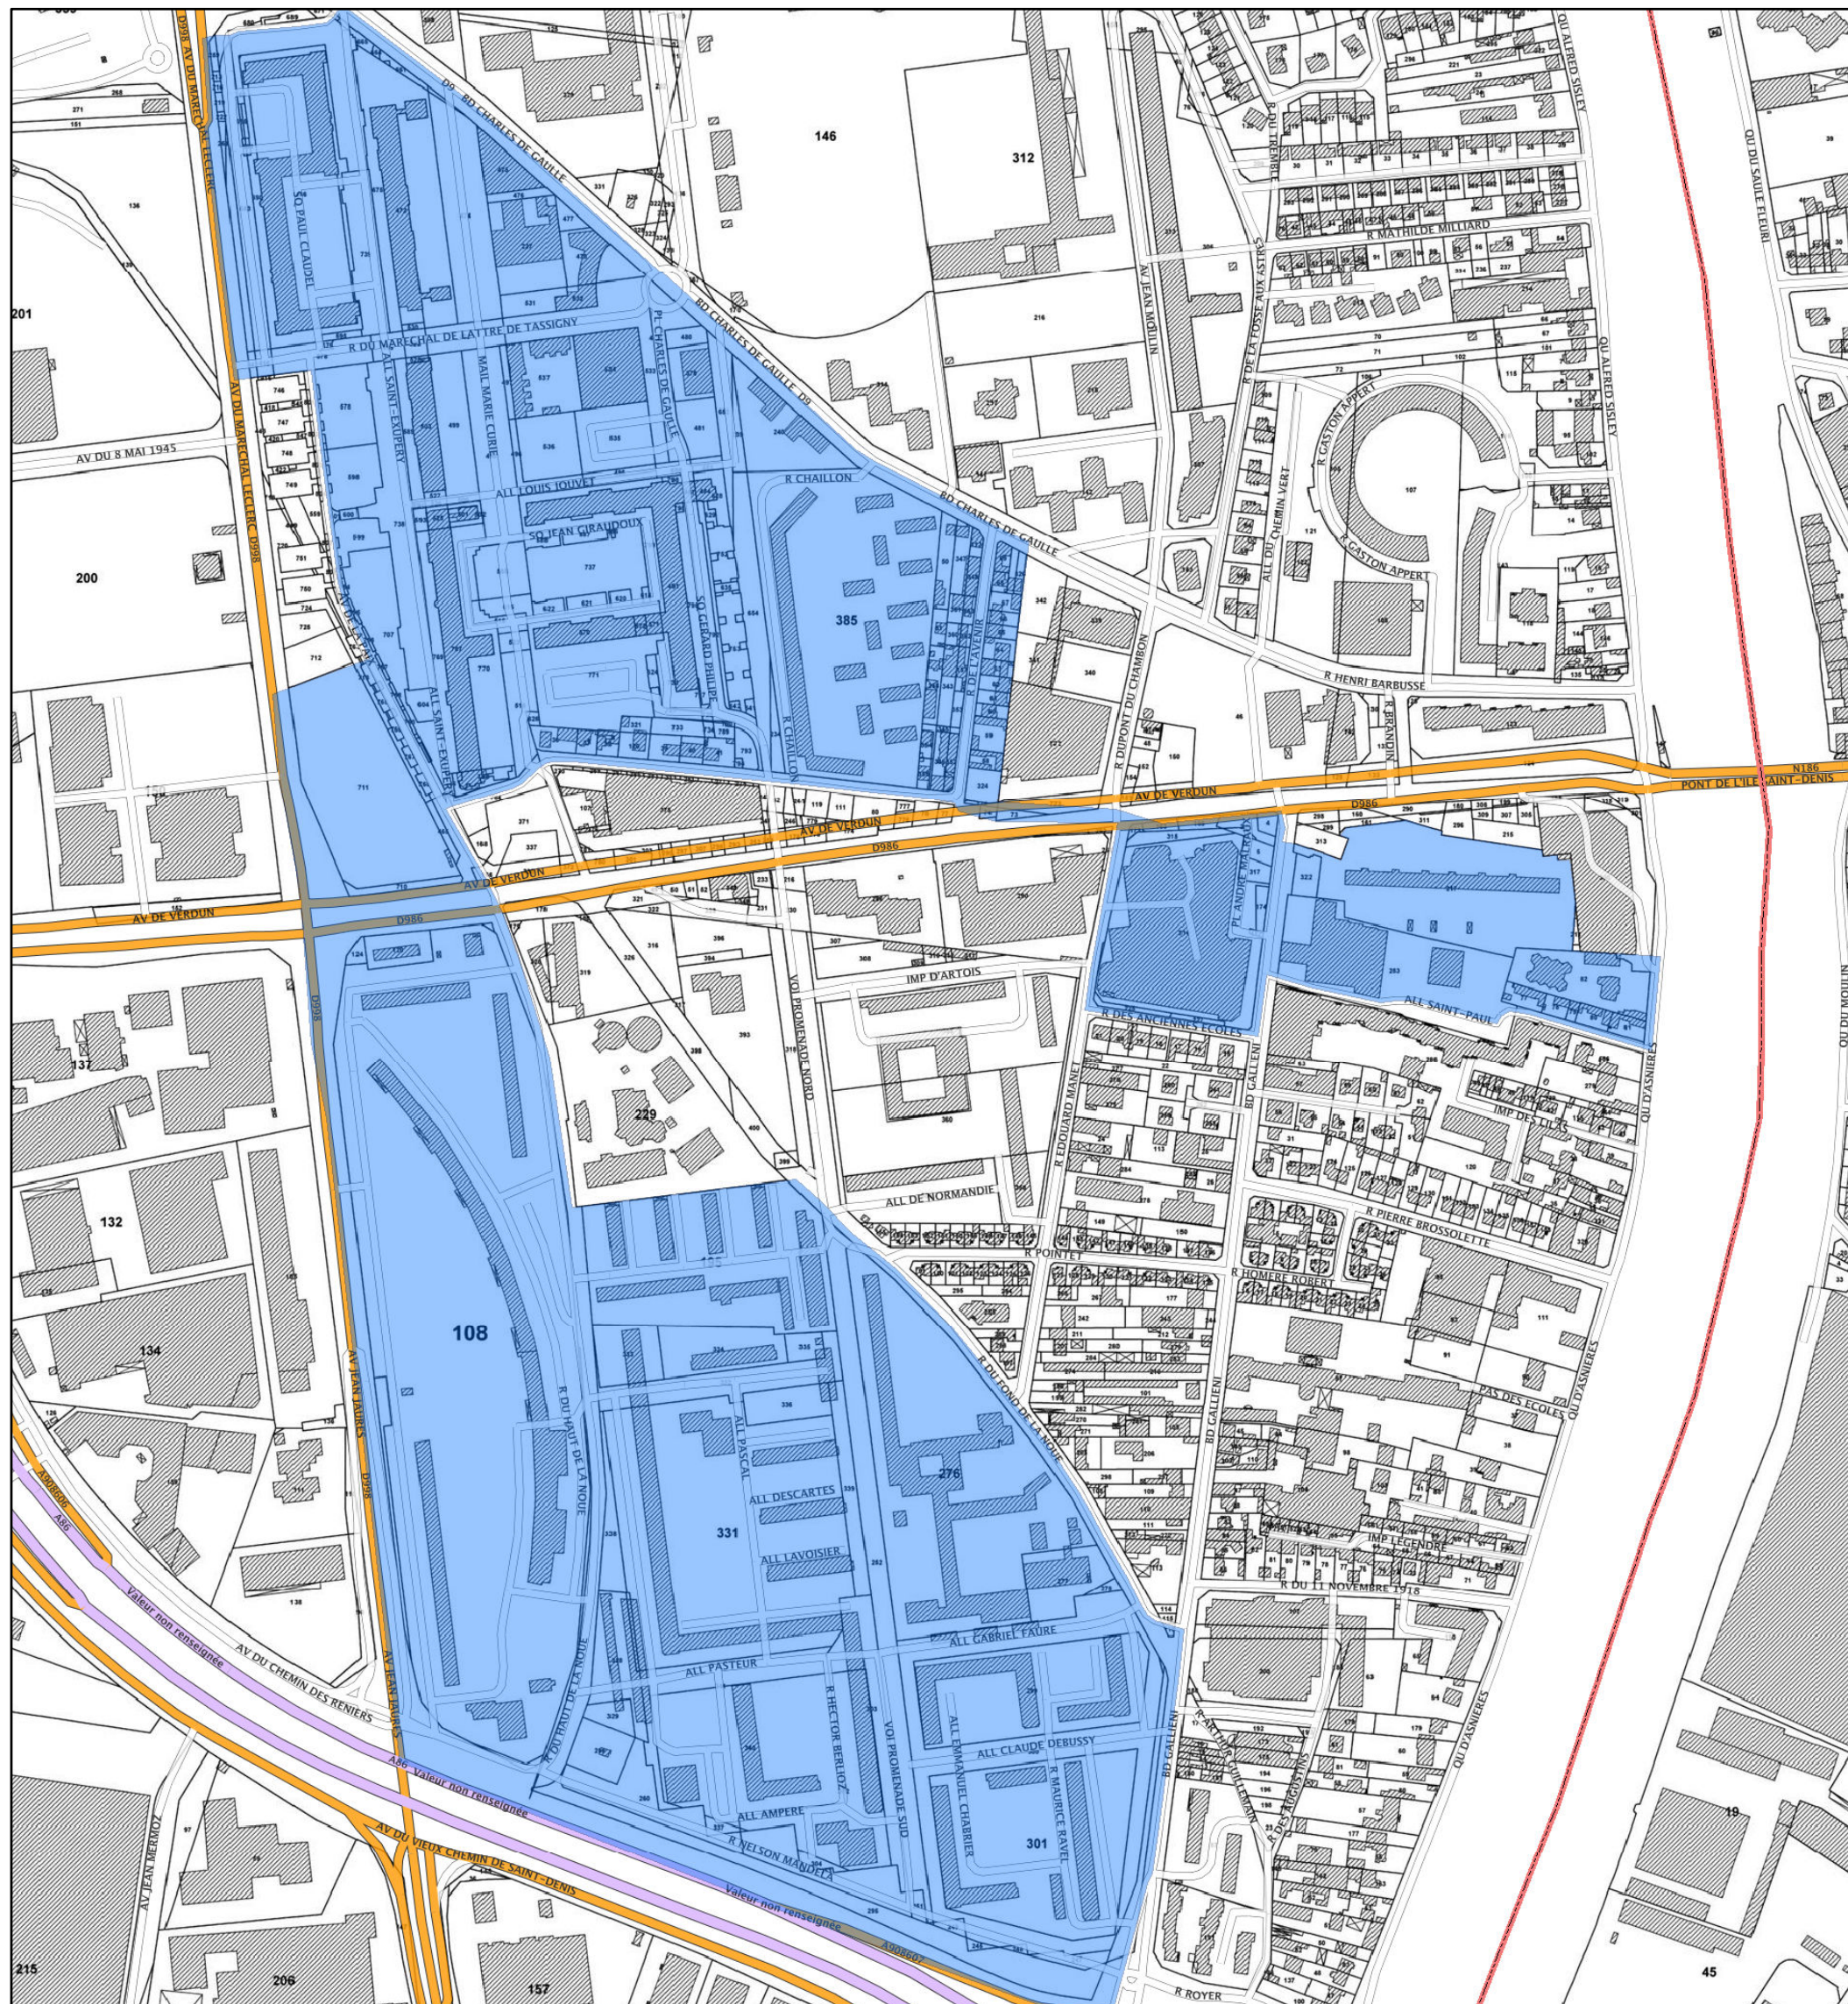

Département : Haut-de-Seine
Commune(s) : Villeneuve-la-Garenne
Quartier : AIRE 2029

Quartier prioritaire de la politique de la ville
Lorsque la limite du quartier est une voie publique, celle-ci est réputée en milieu de voie

Carte au 1/4 000 visée à l'article 1 du décret n° 2014-1750 du 30 décembre 2014
rectifié par le décret n° 2015-1138 du 14 septembre 2015

Le quartier prioritaire est délimité par un polygone de couleur bleu
La limite communale est délimitée par un trait de couleur rouge