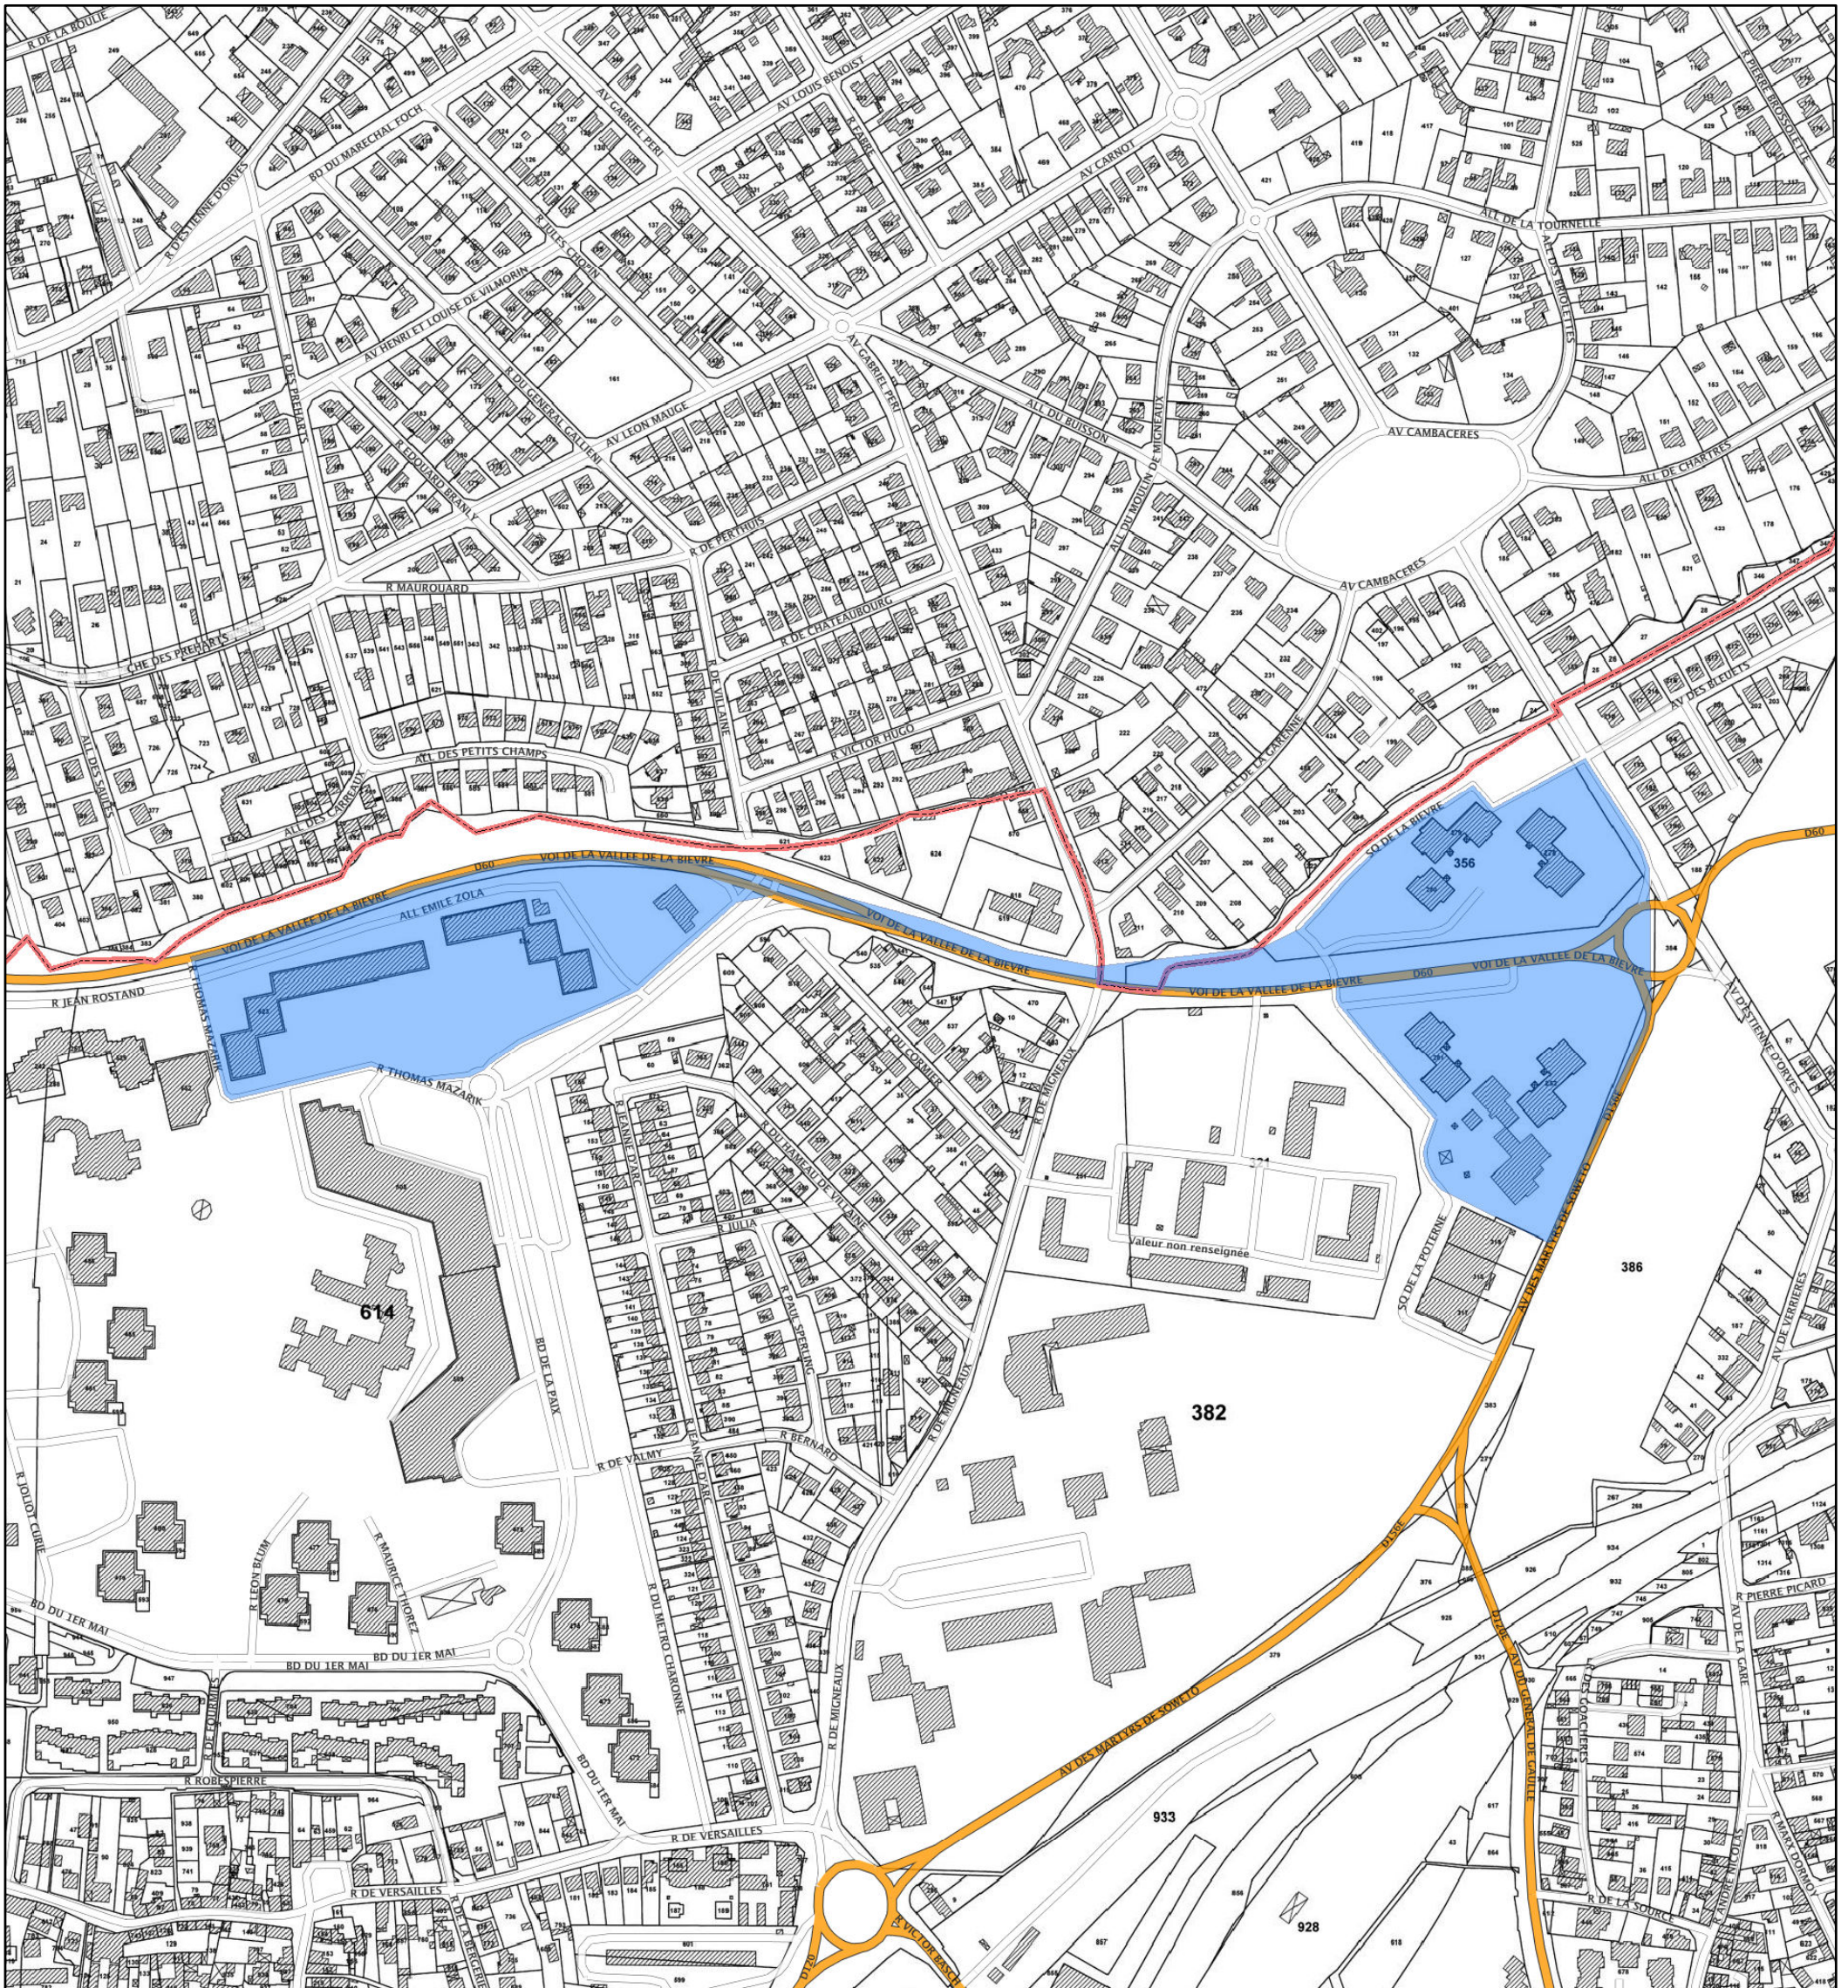

Département : Essonne
Commune(s) : Massy
Quartier : Bièvre Poterne - Zola

Quartier prioritaire de la politique de la ville
Lorsque la limite du quartier est une voie publique, celle-ci est réputée en milieu de voie

Carte au 1/4 000 visée à l'article 1 du décret n° 2014-1750 du 30 décembre 2014
rectifié par le décret n° 2015-1138 du 14 septembre 2015

Le quartier prioritaire est délimité par un polygone de couleur bleu
La limite communale est délimitée par un trait de couleur rouge