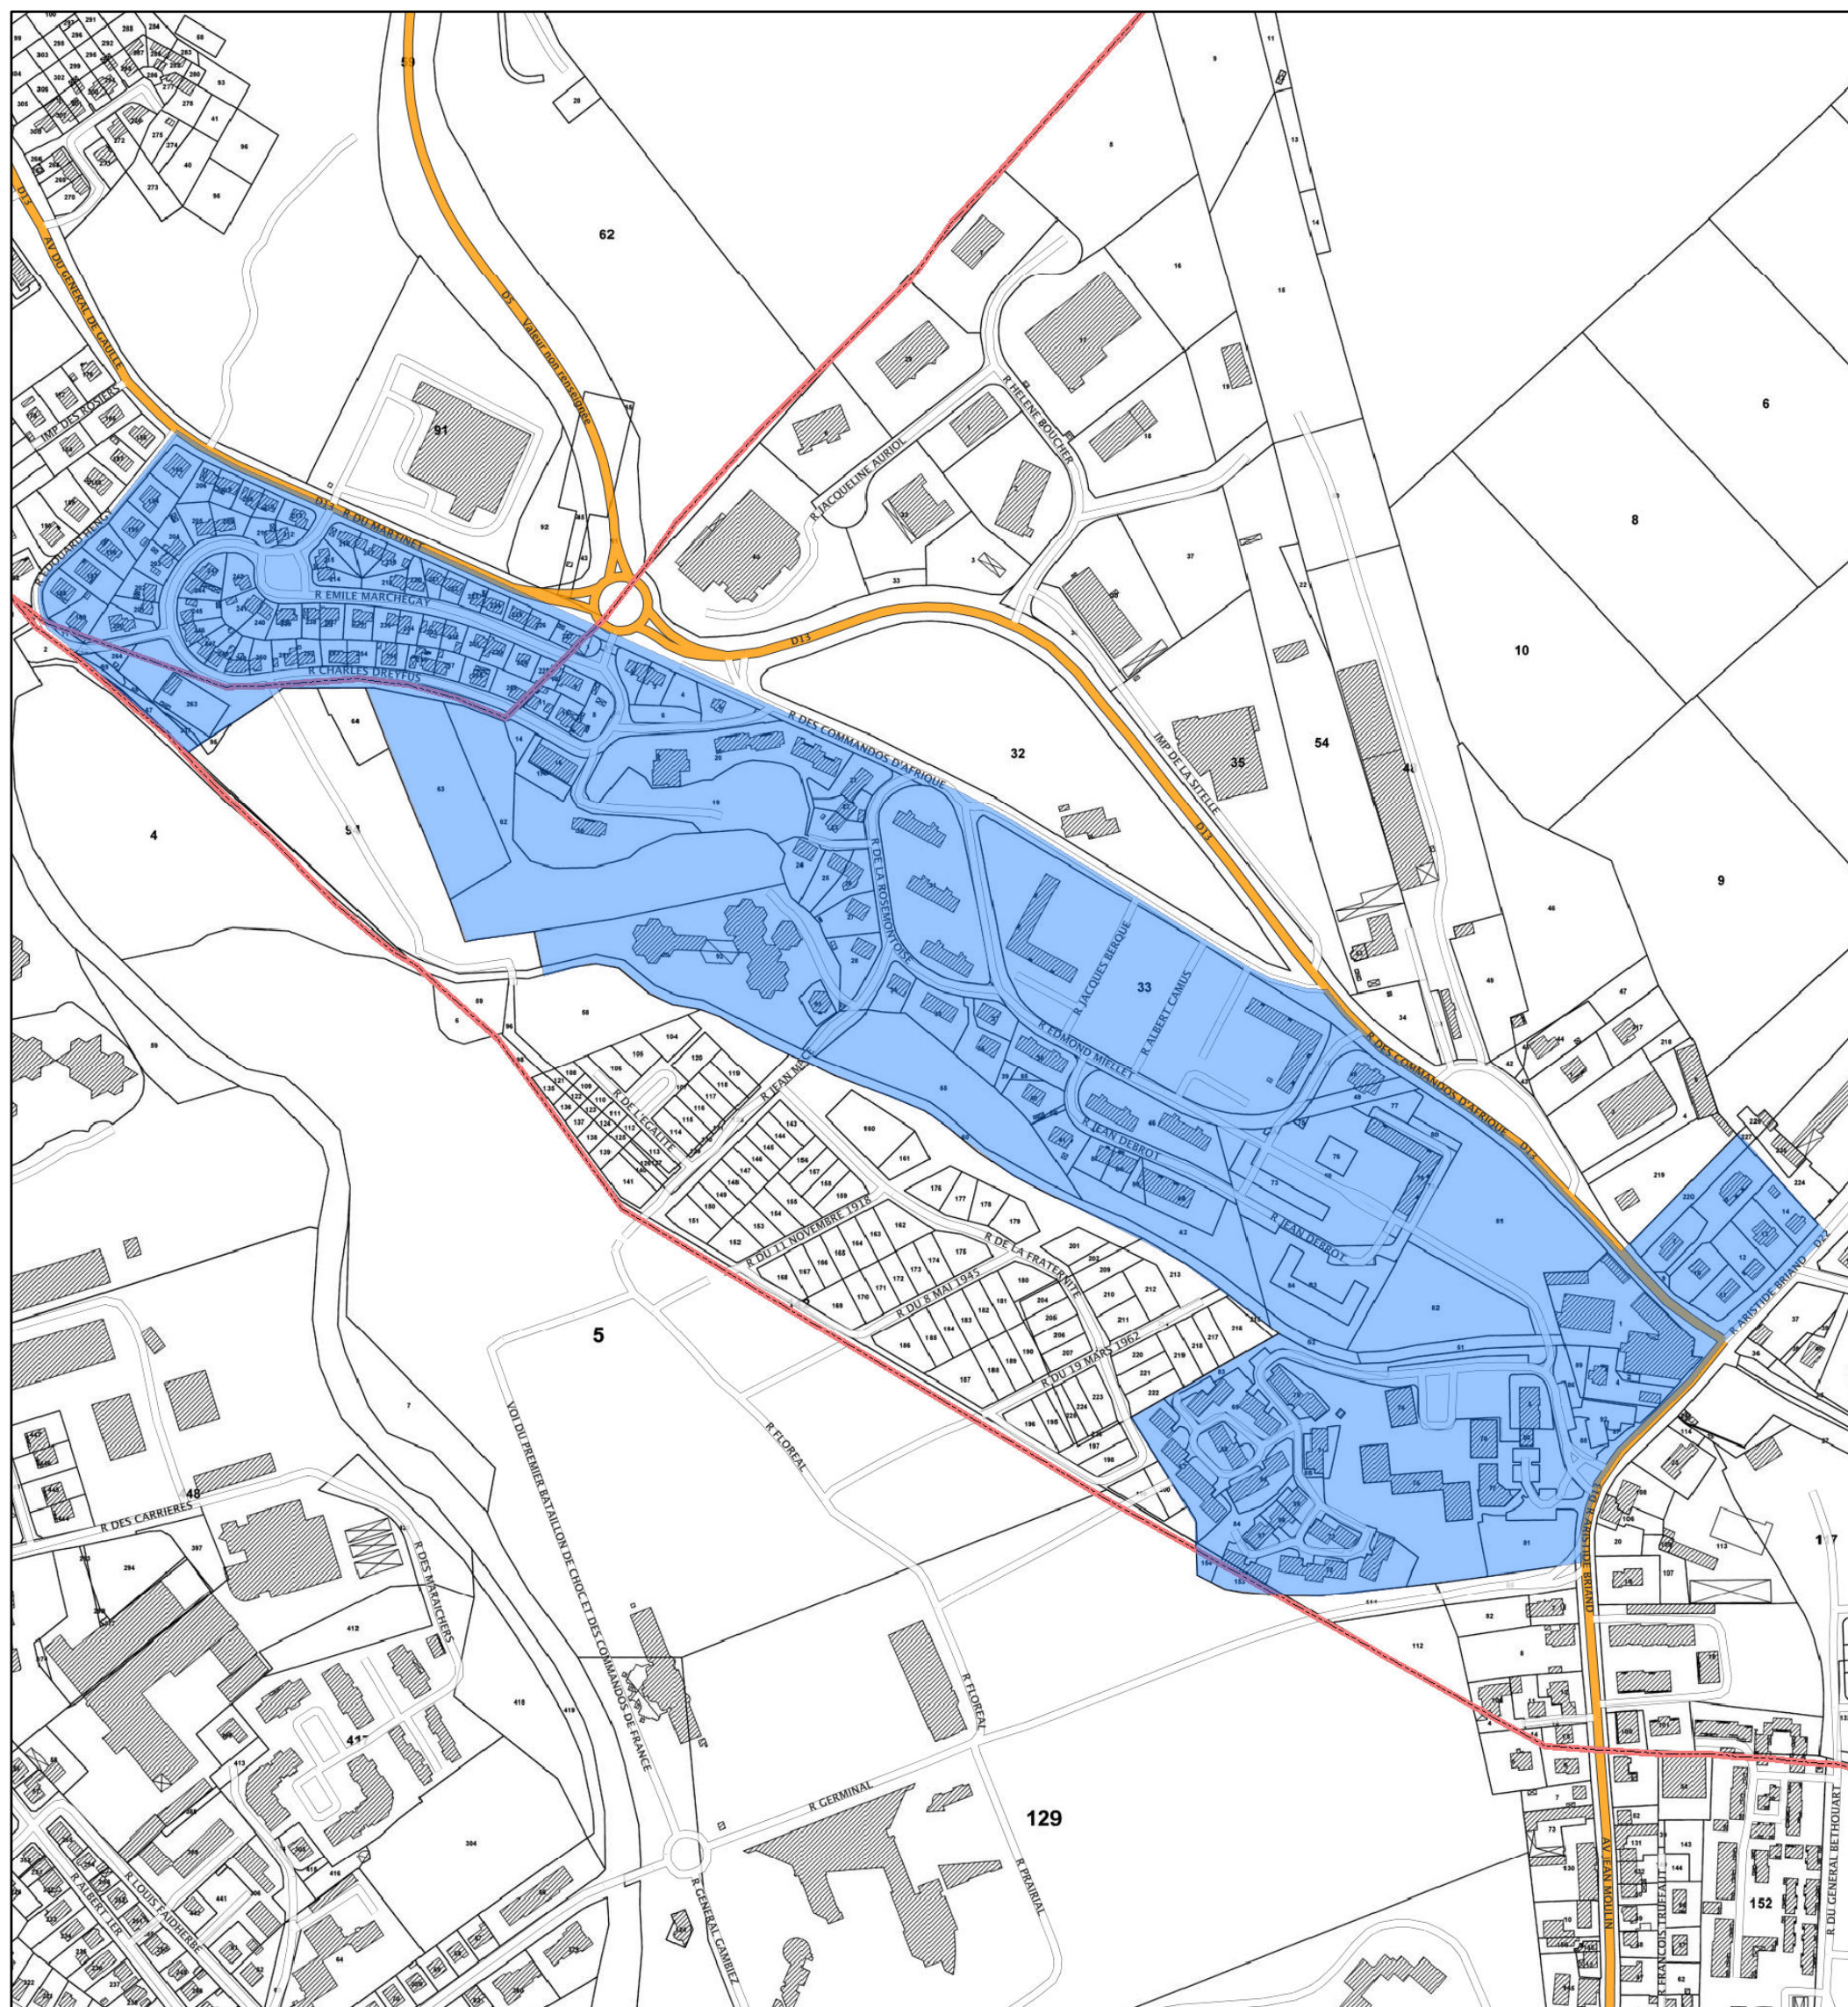

Département : Territoire de Belfort
 Commune(s) : Offemont, Valdoie
 Quartier : Arsot Ganghoffer

Quartier prioritaire de la politique de la ville
 Lorsque la limite du quartier est une voie publique, celle-ci est réputée en milieu de voie

Carte au 1/4 000 visée à l'article 1 du décret n° 2014-1750 du 30 décembre 2014
 rectifié par le décret n° 2015-1138 du 14 septembre 2015

Le quartier prioritaire est délimité par un polygone de couleur bleu
 La limite communale est délimitée par un trait de couleur rouge