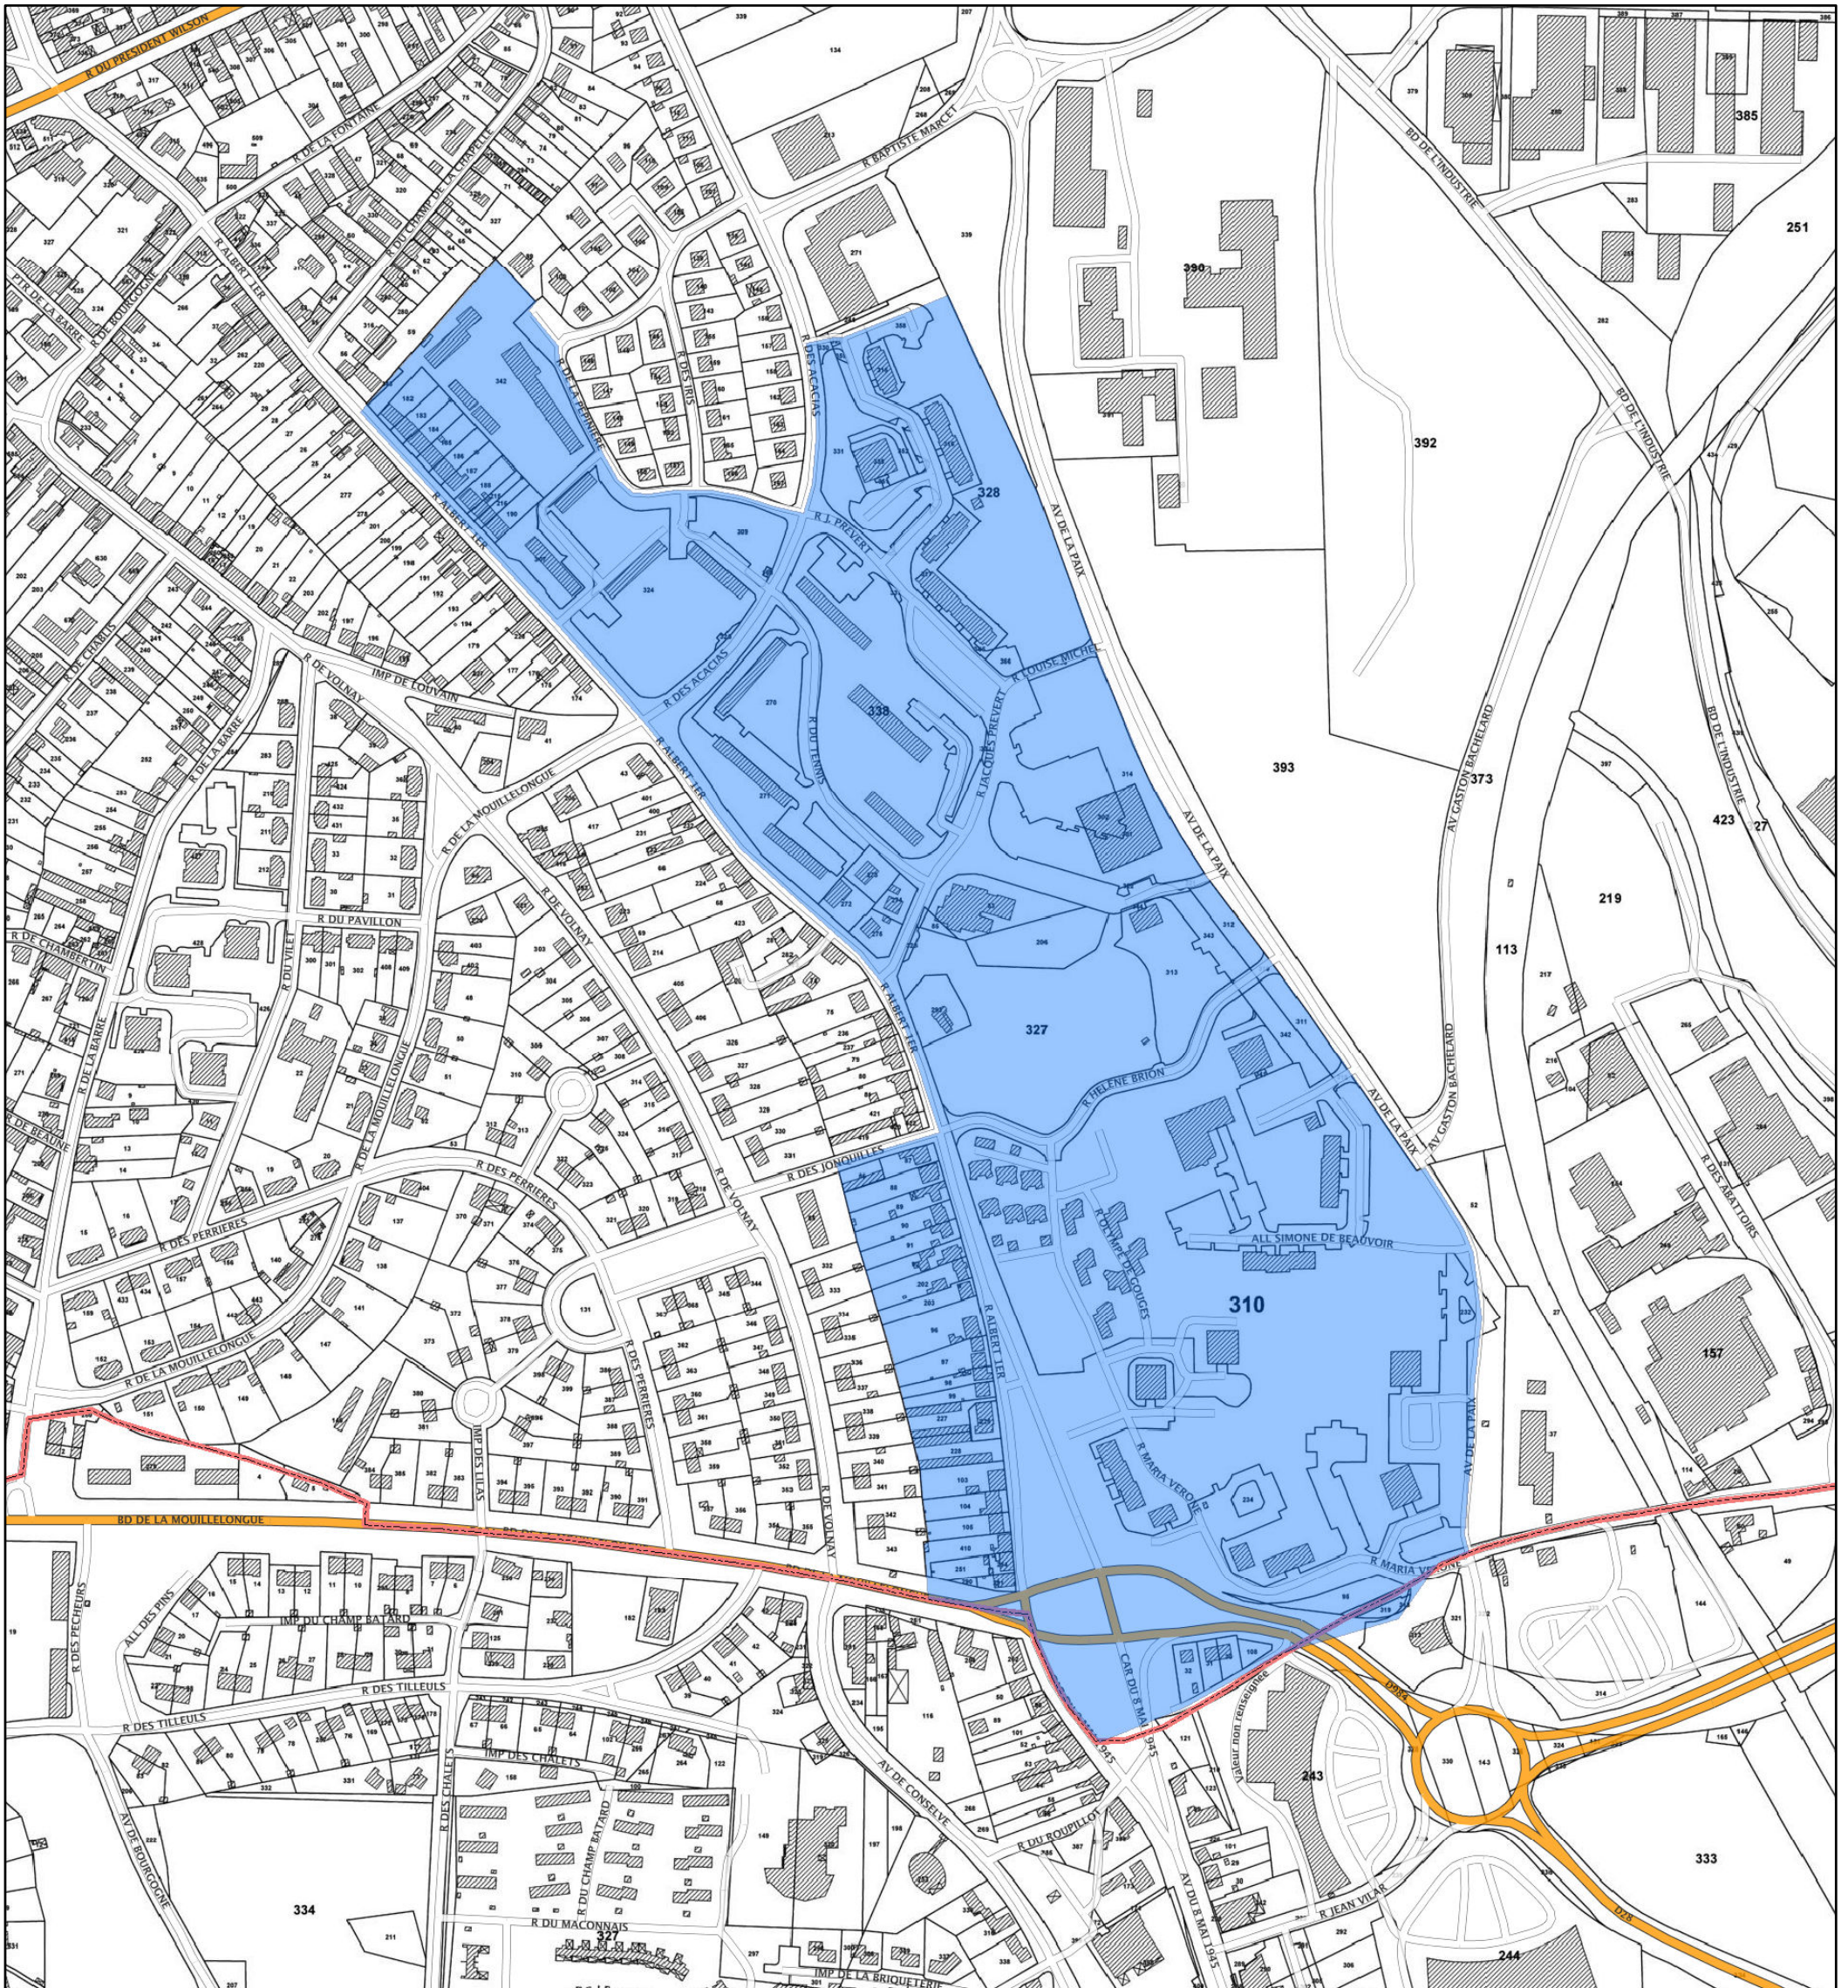

Département : Saône-et-Loire
Commune(s) : Le Creusot
Quartier : Le Tennis

Quartier prioritaire de la politique de la ville
Lorsque la limite du quartier est une voie publique, celle-ci est réputée en milieu de voie

Carte au 1/4 000 visée à l'article 1 du décret n° 2014-1750 du 30 décembre 2014
rectifié par le décret n° 2015-1138 du 14 septembre 2015

Le quartier prioritaire est délimité par un polygone de couleur bleu
La limite communale est délimitée par un trait de couleur rouge