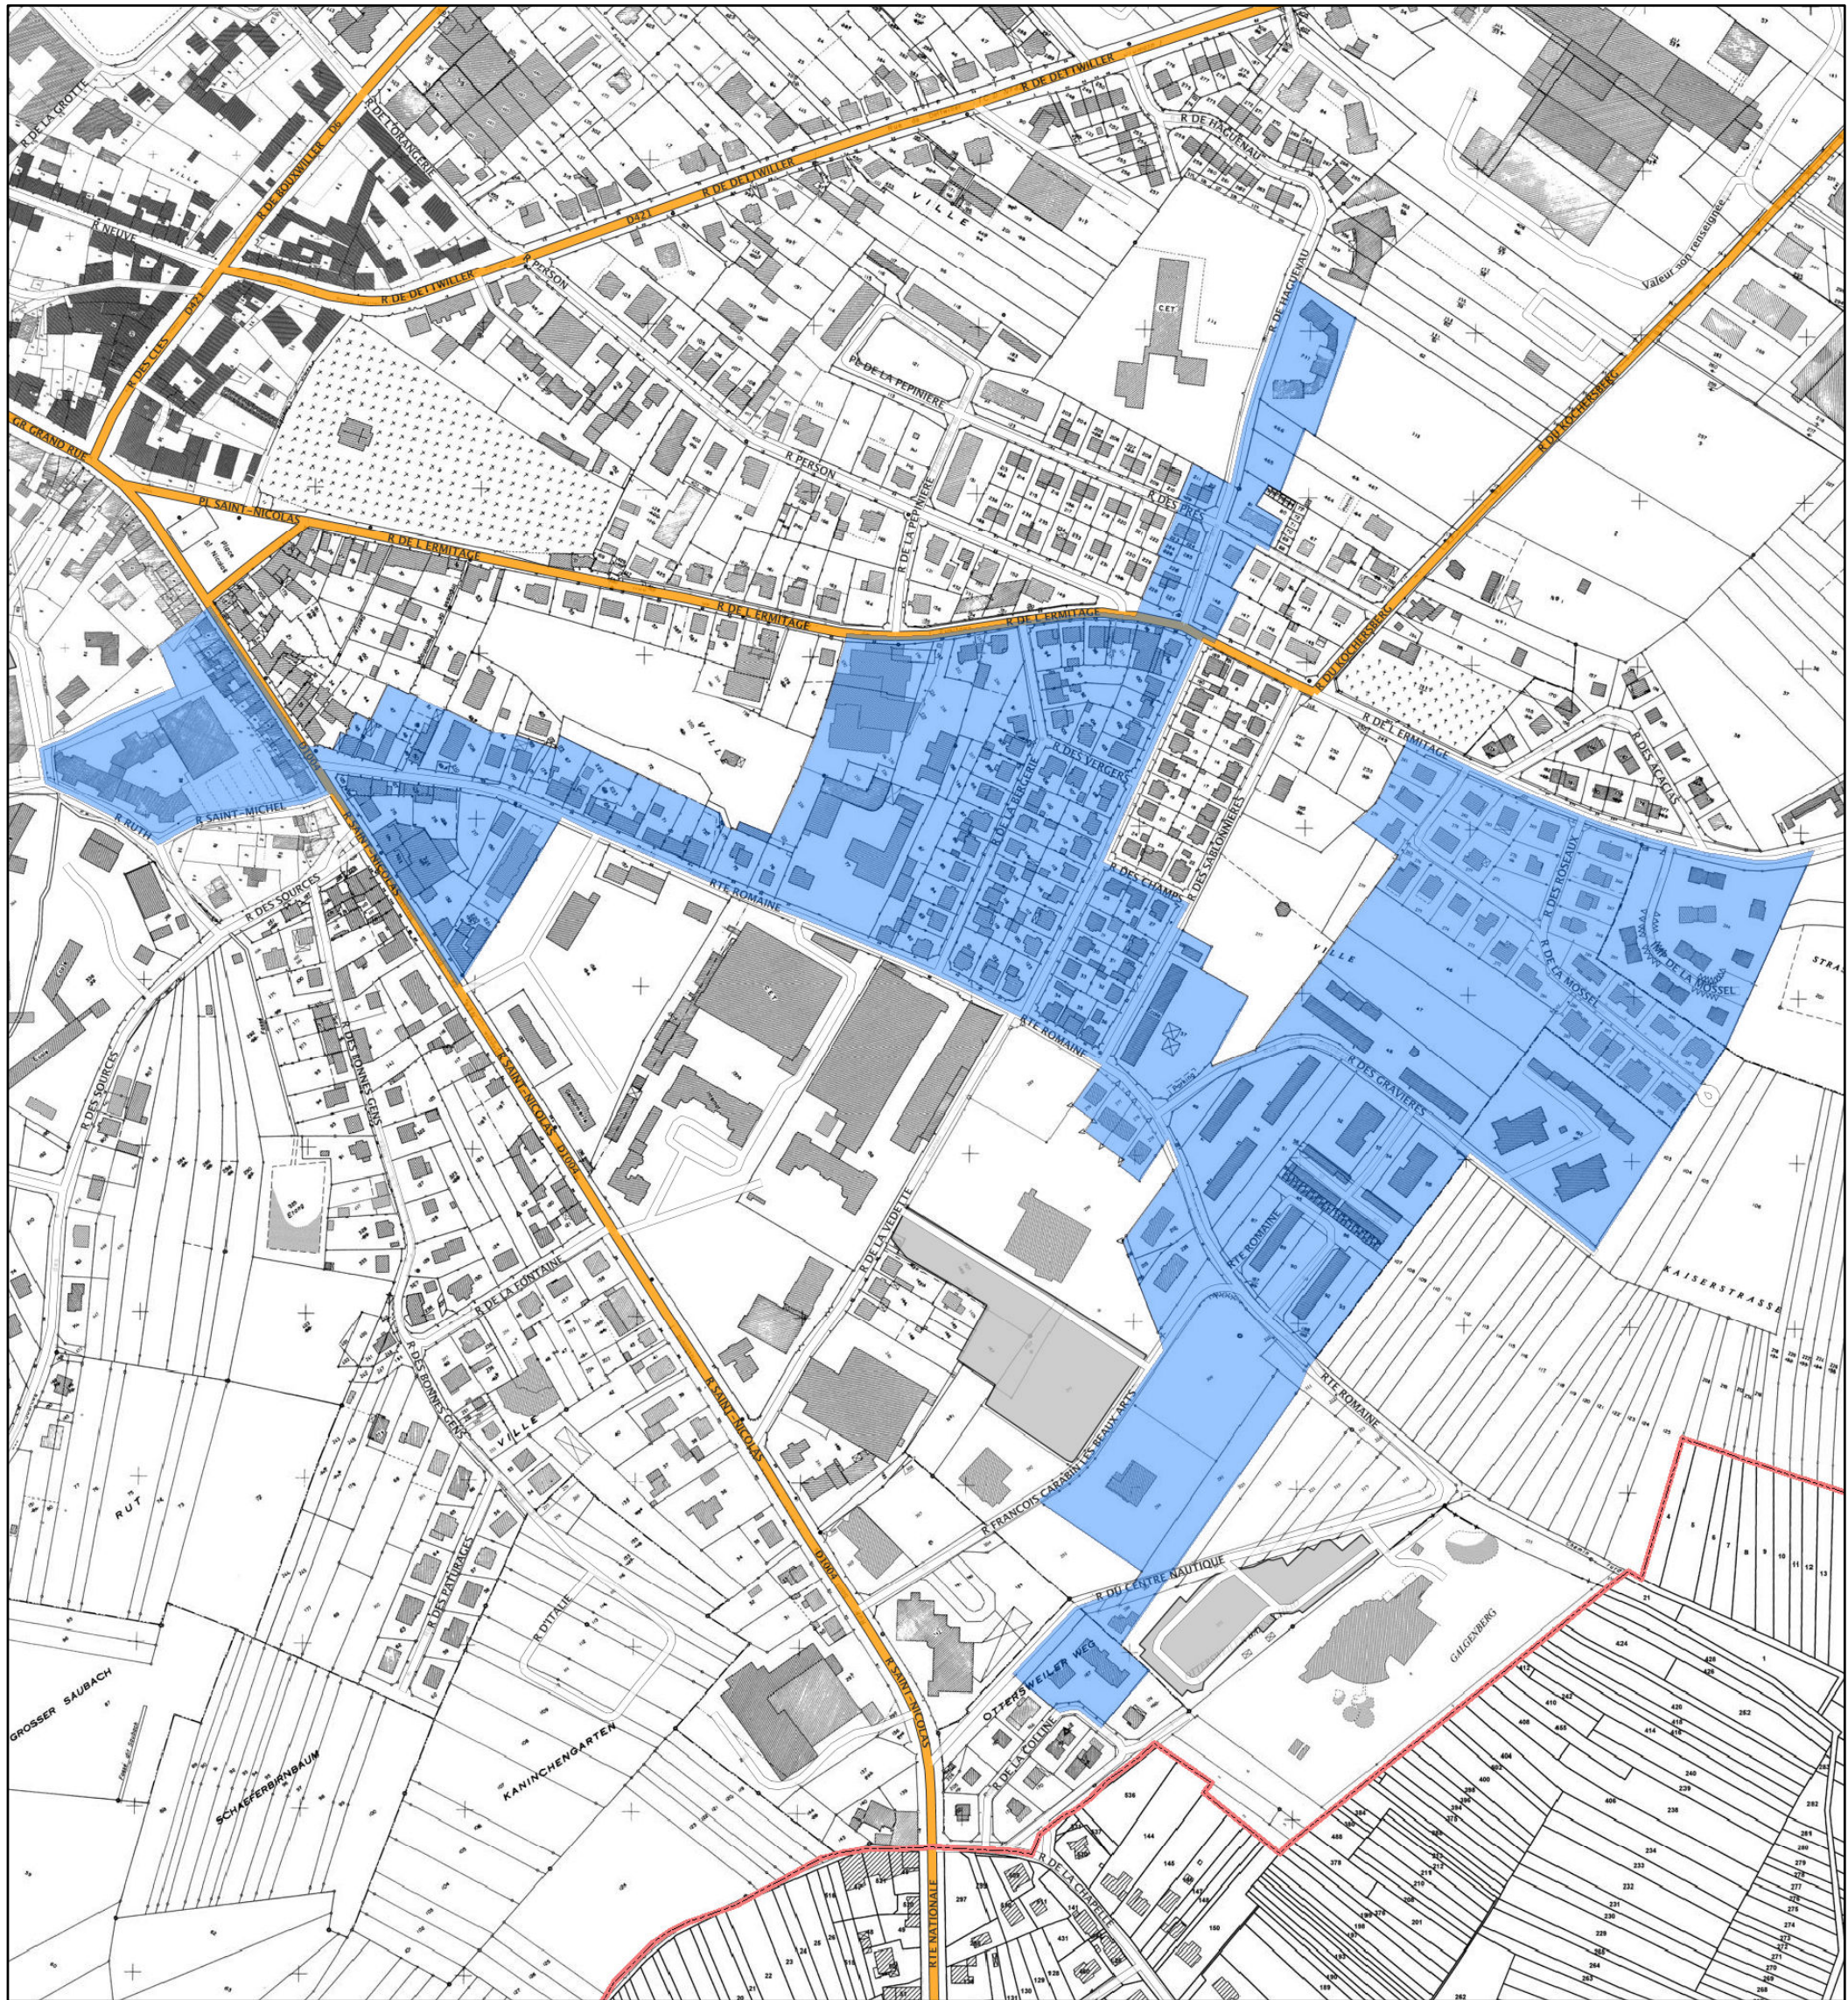

Département : Bas-Rhin
Commune(s) : Saverne
Quartier : Saverne - Quartiers Est

Quartier prioritaire de la politique de la ville
Lorsque la limite du quartier est une voie publique, celle-ci est réputée en milieu de voie

Carte au 1/4 000 visée à l'article 1 du décret n° 2014-1750 du 30 décembre 2014
rectifié par le décret n° 2015-1138 du 14 septembre 2015

Le quartier prioritaire est délimité par un polygone de couleur bleu
La limite communale est délimitée par un trait de couleur rouge