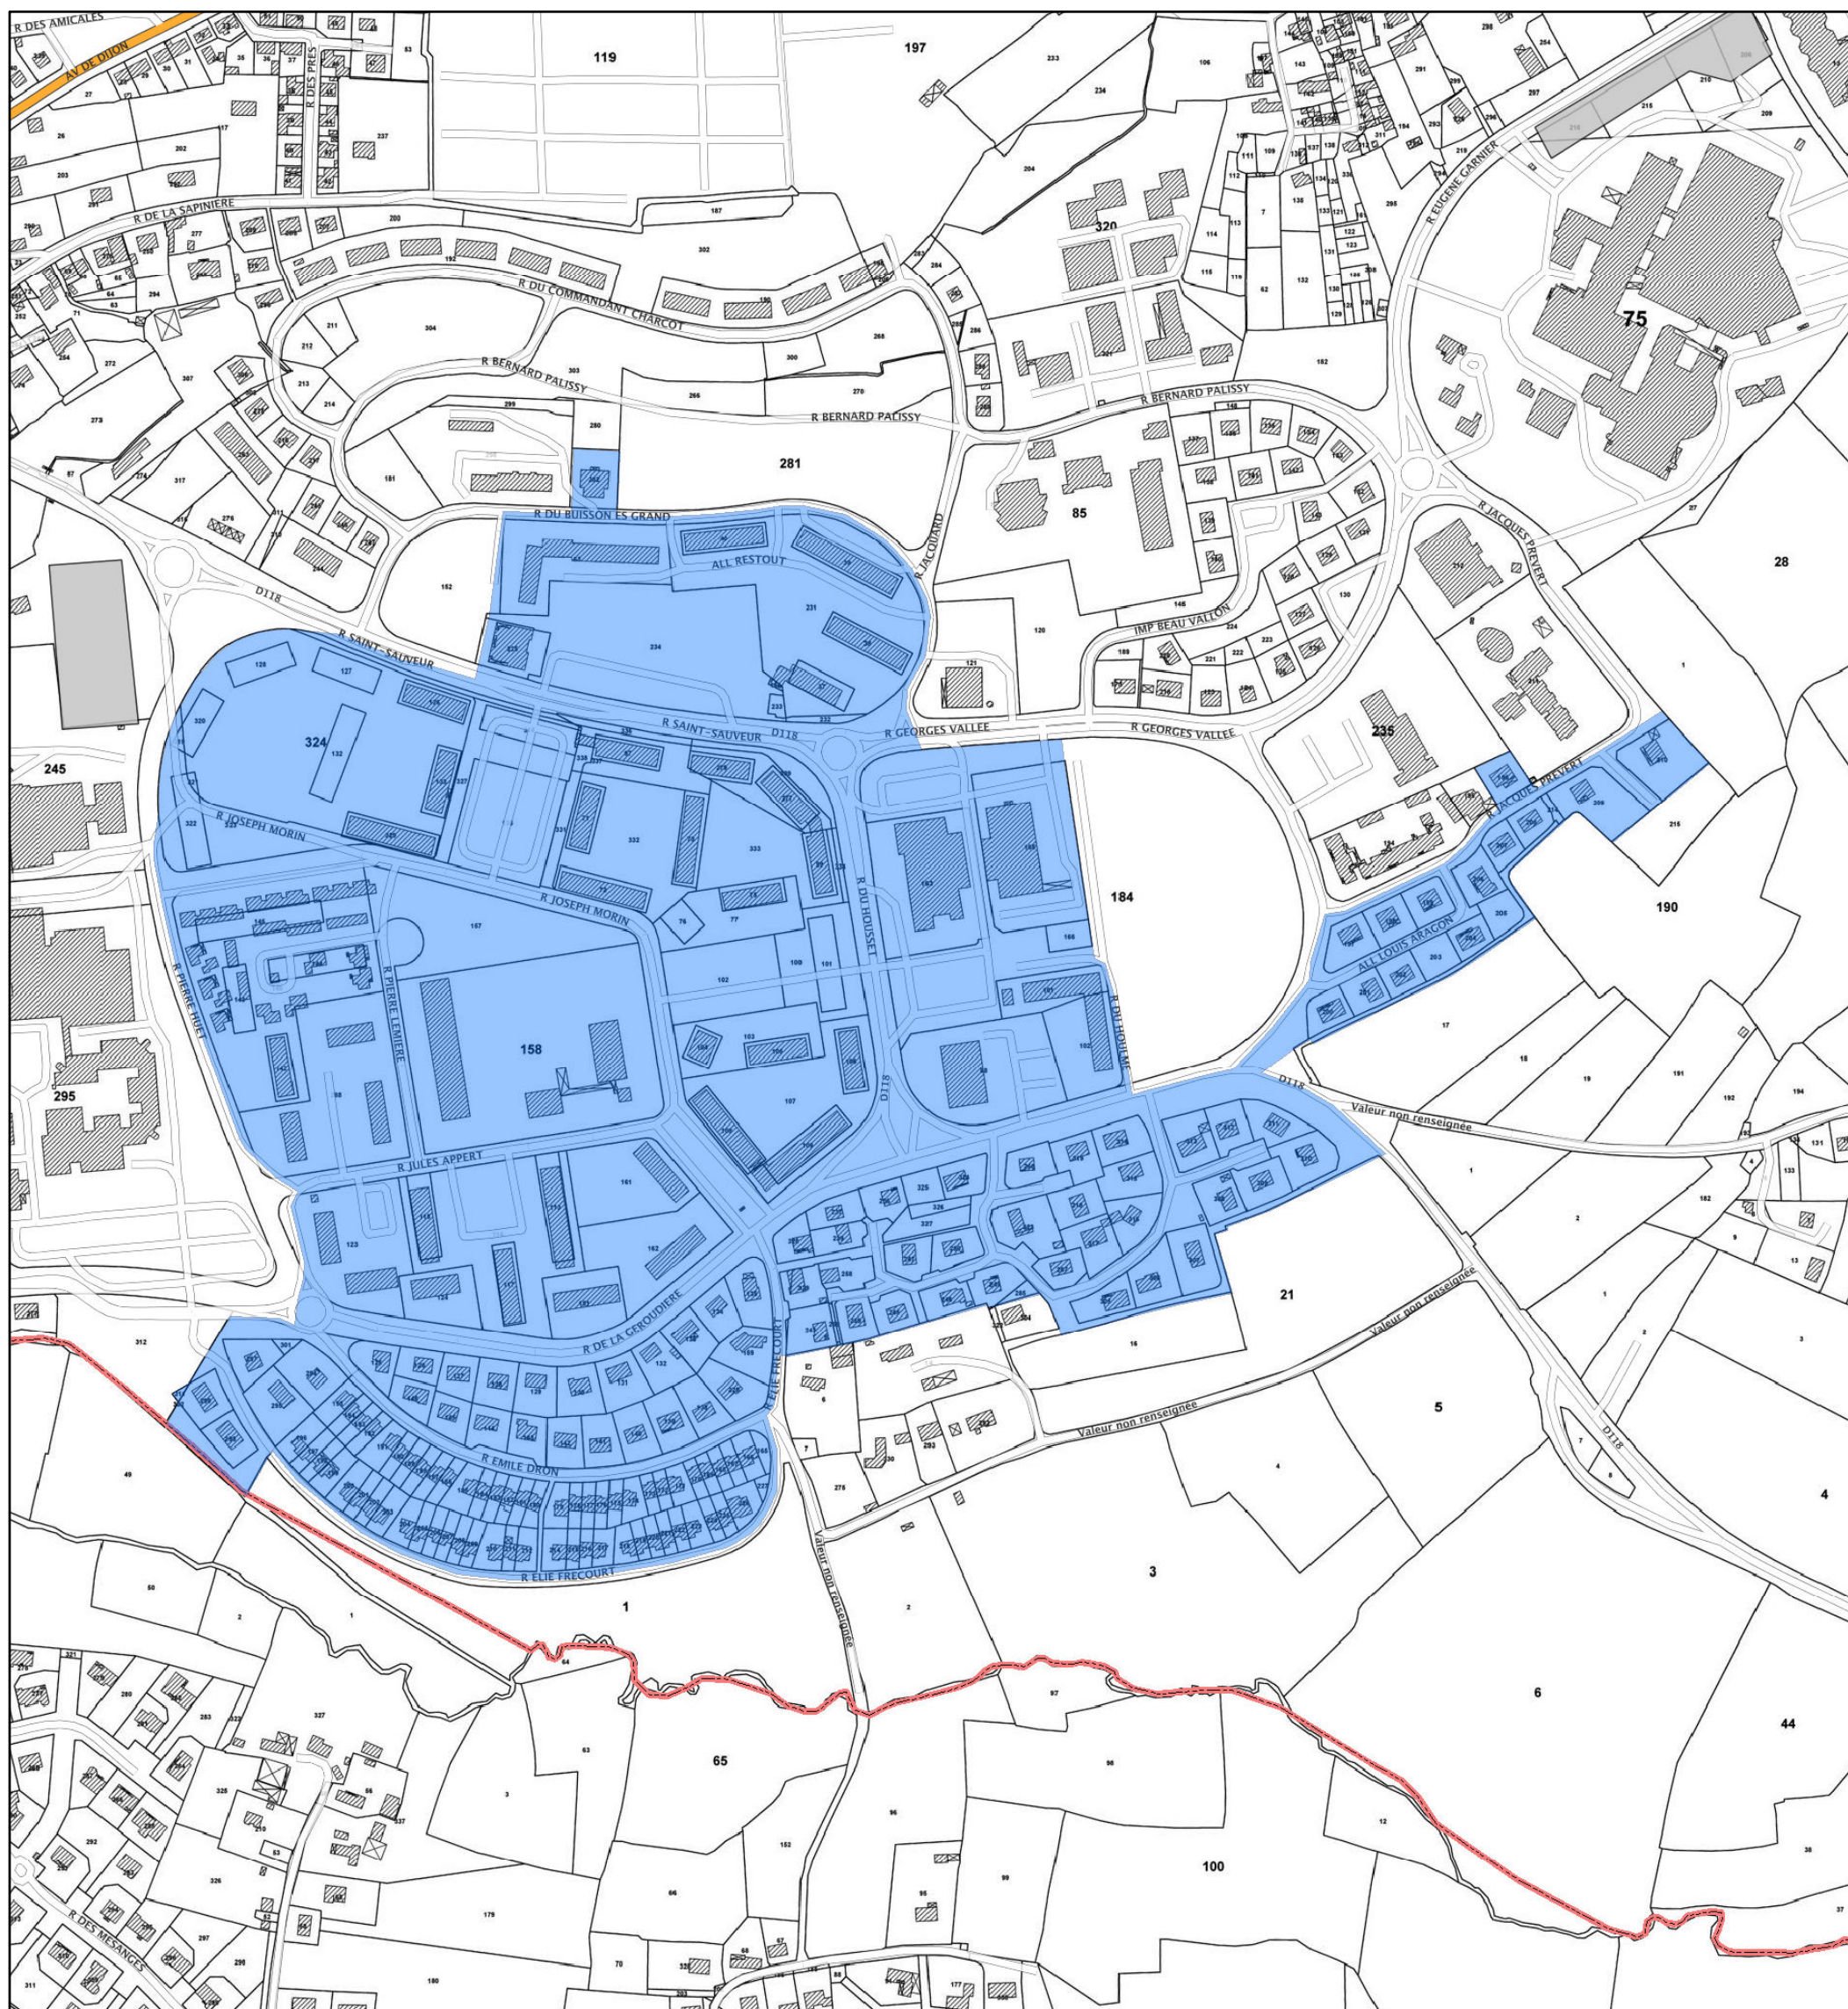

Département : Orne
Commune(s) : Flers
Quartier : Saint Sauveur

Quartier prioritaire de la politique de la ville
Lorsque la limite du quartier est une voie publique, celle-ci est réputée en milieu de voie

Carte au 1/4 000 visée à l'article 1 du décret n° 2014-1750 du 30 décembre 2014
rectifié par le décret n° 2015-1138 du 14 septembre 2015

Le quartier prioritaire est délimité par un polygone de couleur bleu
La limite communale est délimitée par un trait de couleur rouge