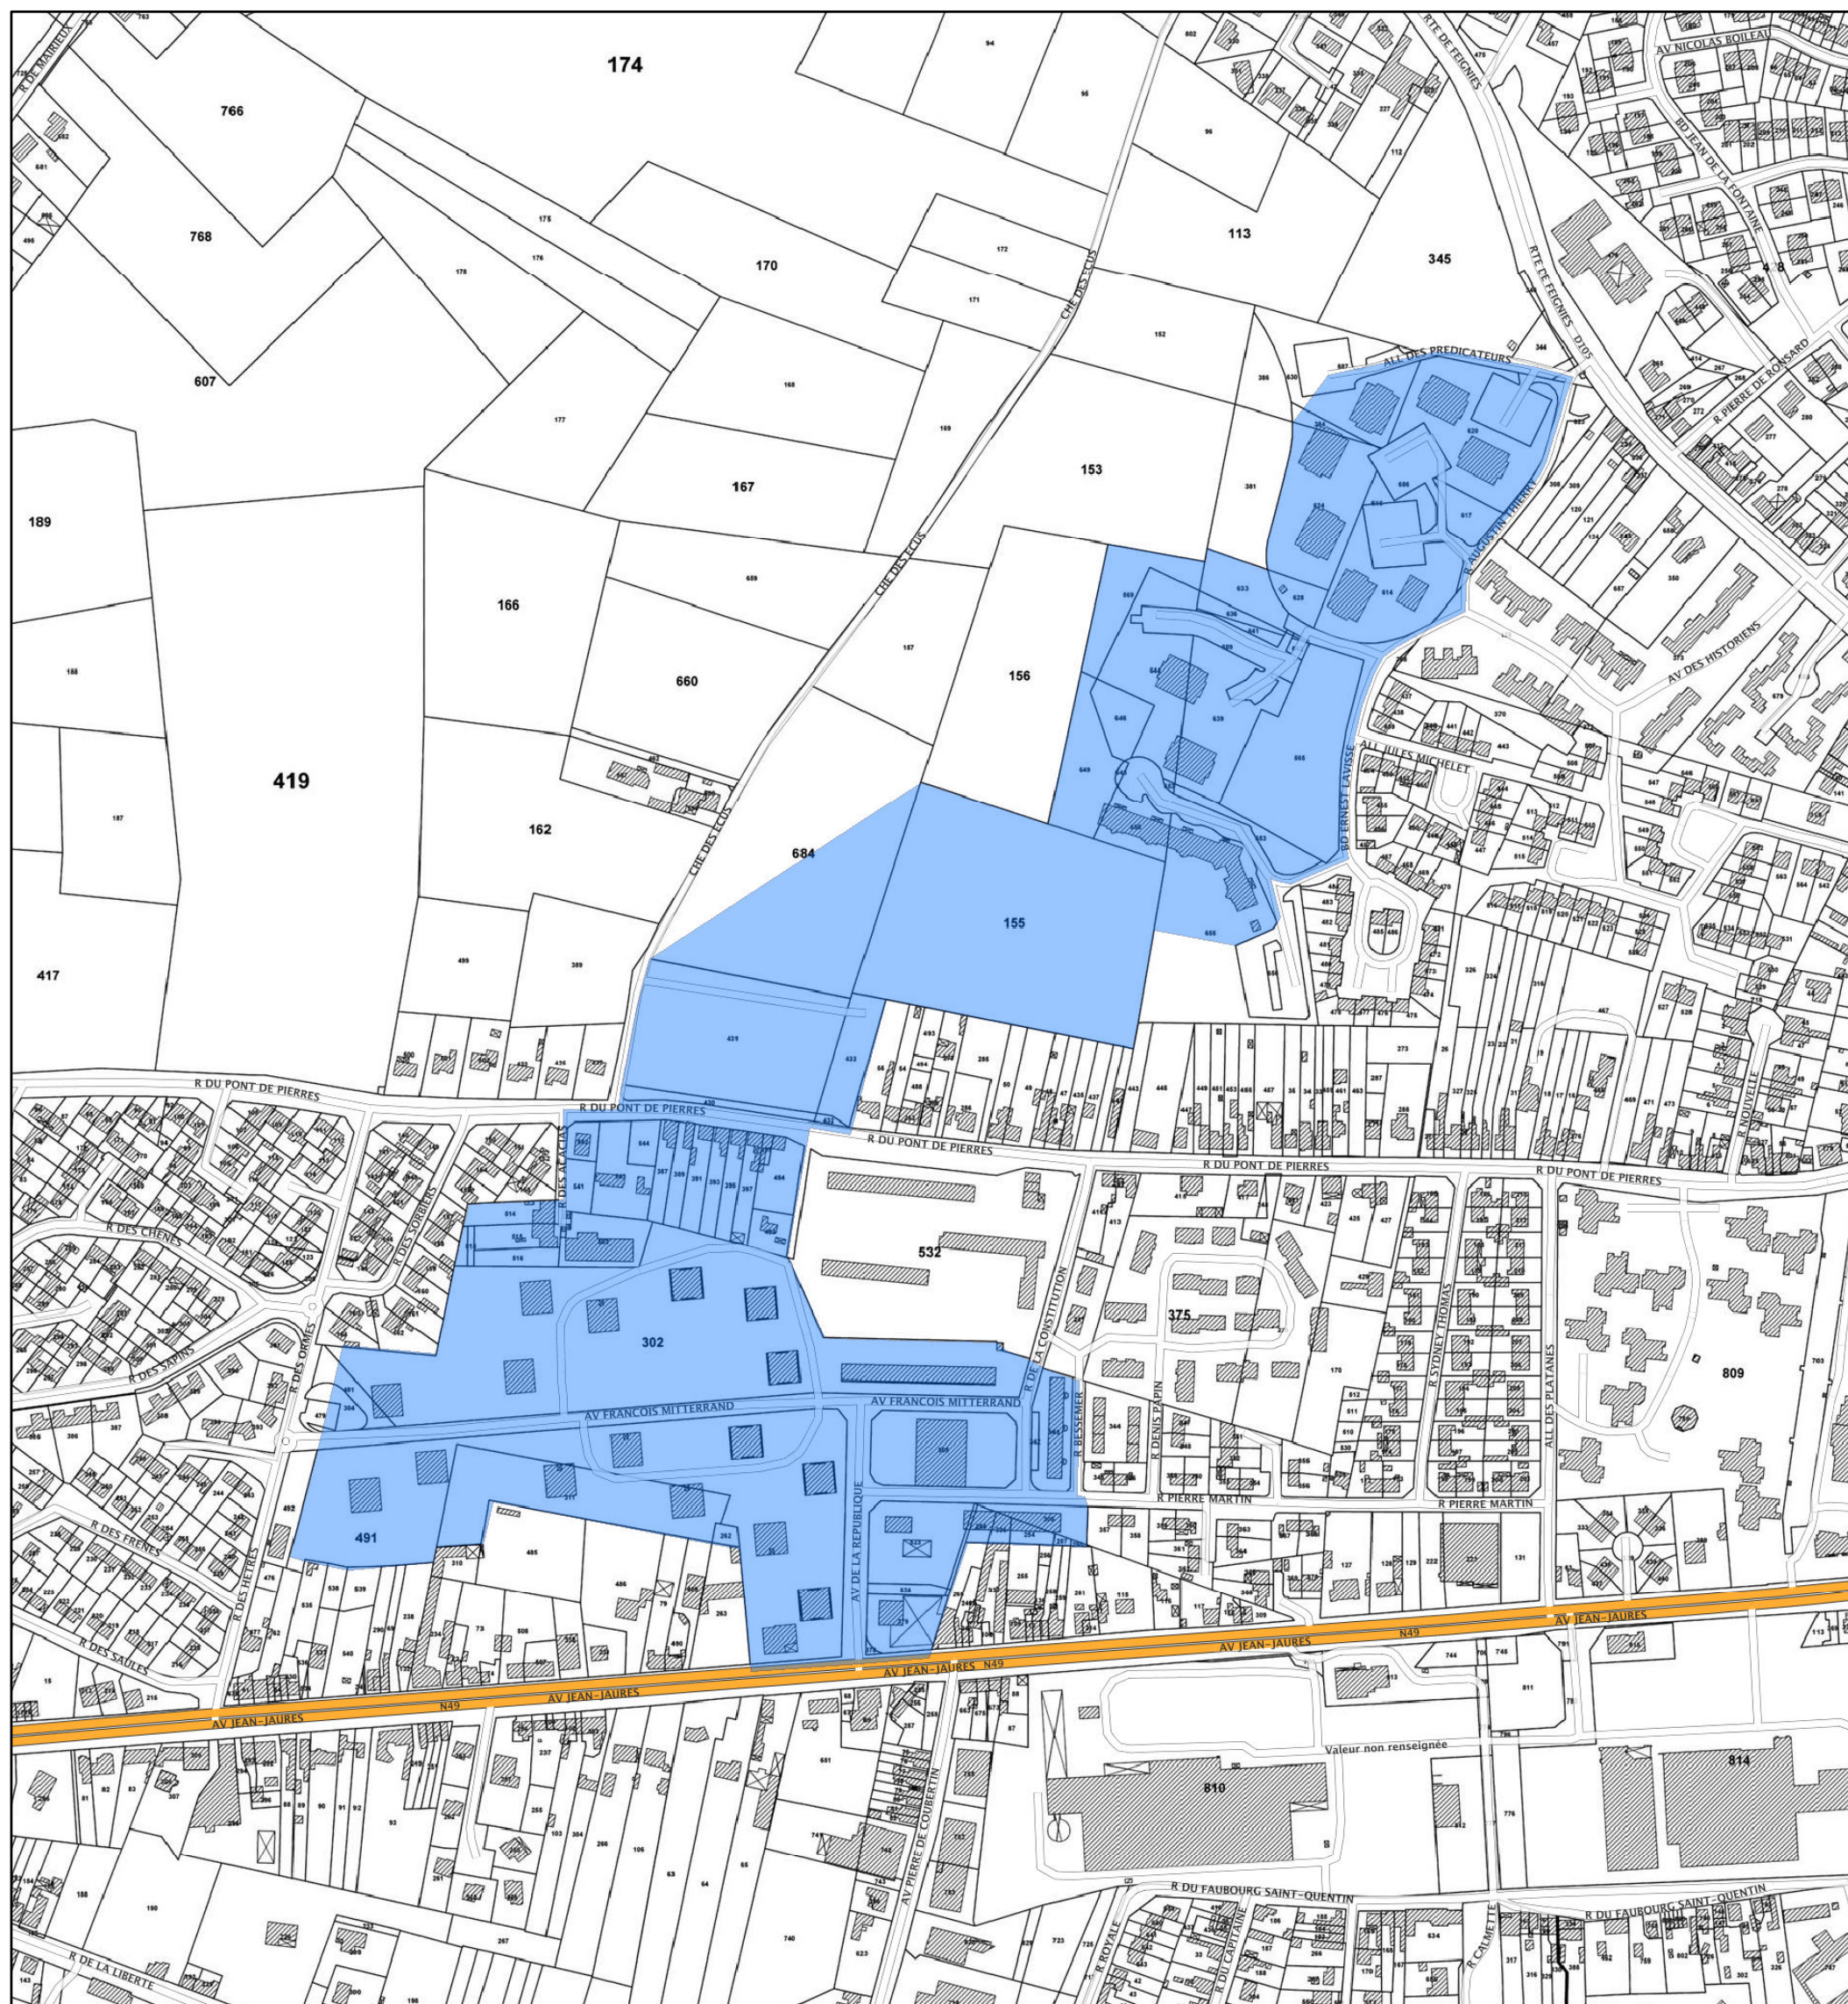

Département : Nord
Commune(s) : Maubeuge
Quartier : Pont De Pierre

Quartier prioritaire de la politique de la ville
Lorsque la limite du quartier est une voie publique, celle-ci est réputée en milieu de voie

Carte au 1/4 000 visée à l'article 1 du décret n° 2014-1750 du 30 décembre 2014
rectifié par le décret n° 2015-1138 du 14 septembre 2015

Le quartier prioritaire est délimité par un polygone de couleur bleu
La limite communale est délimitée par un trait de couleur rouge