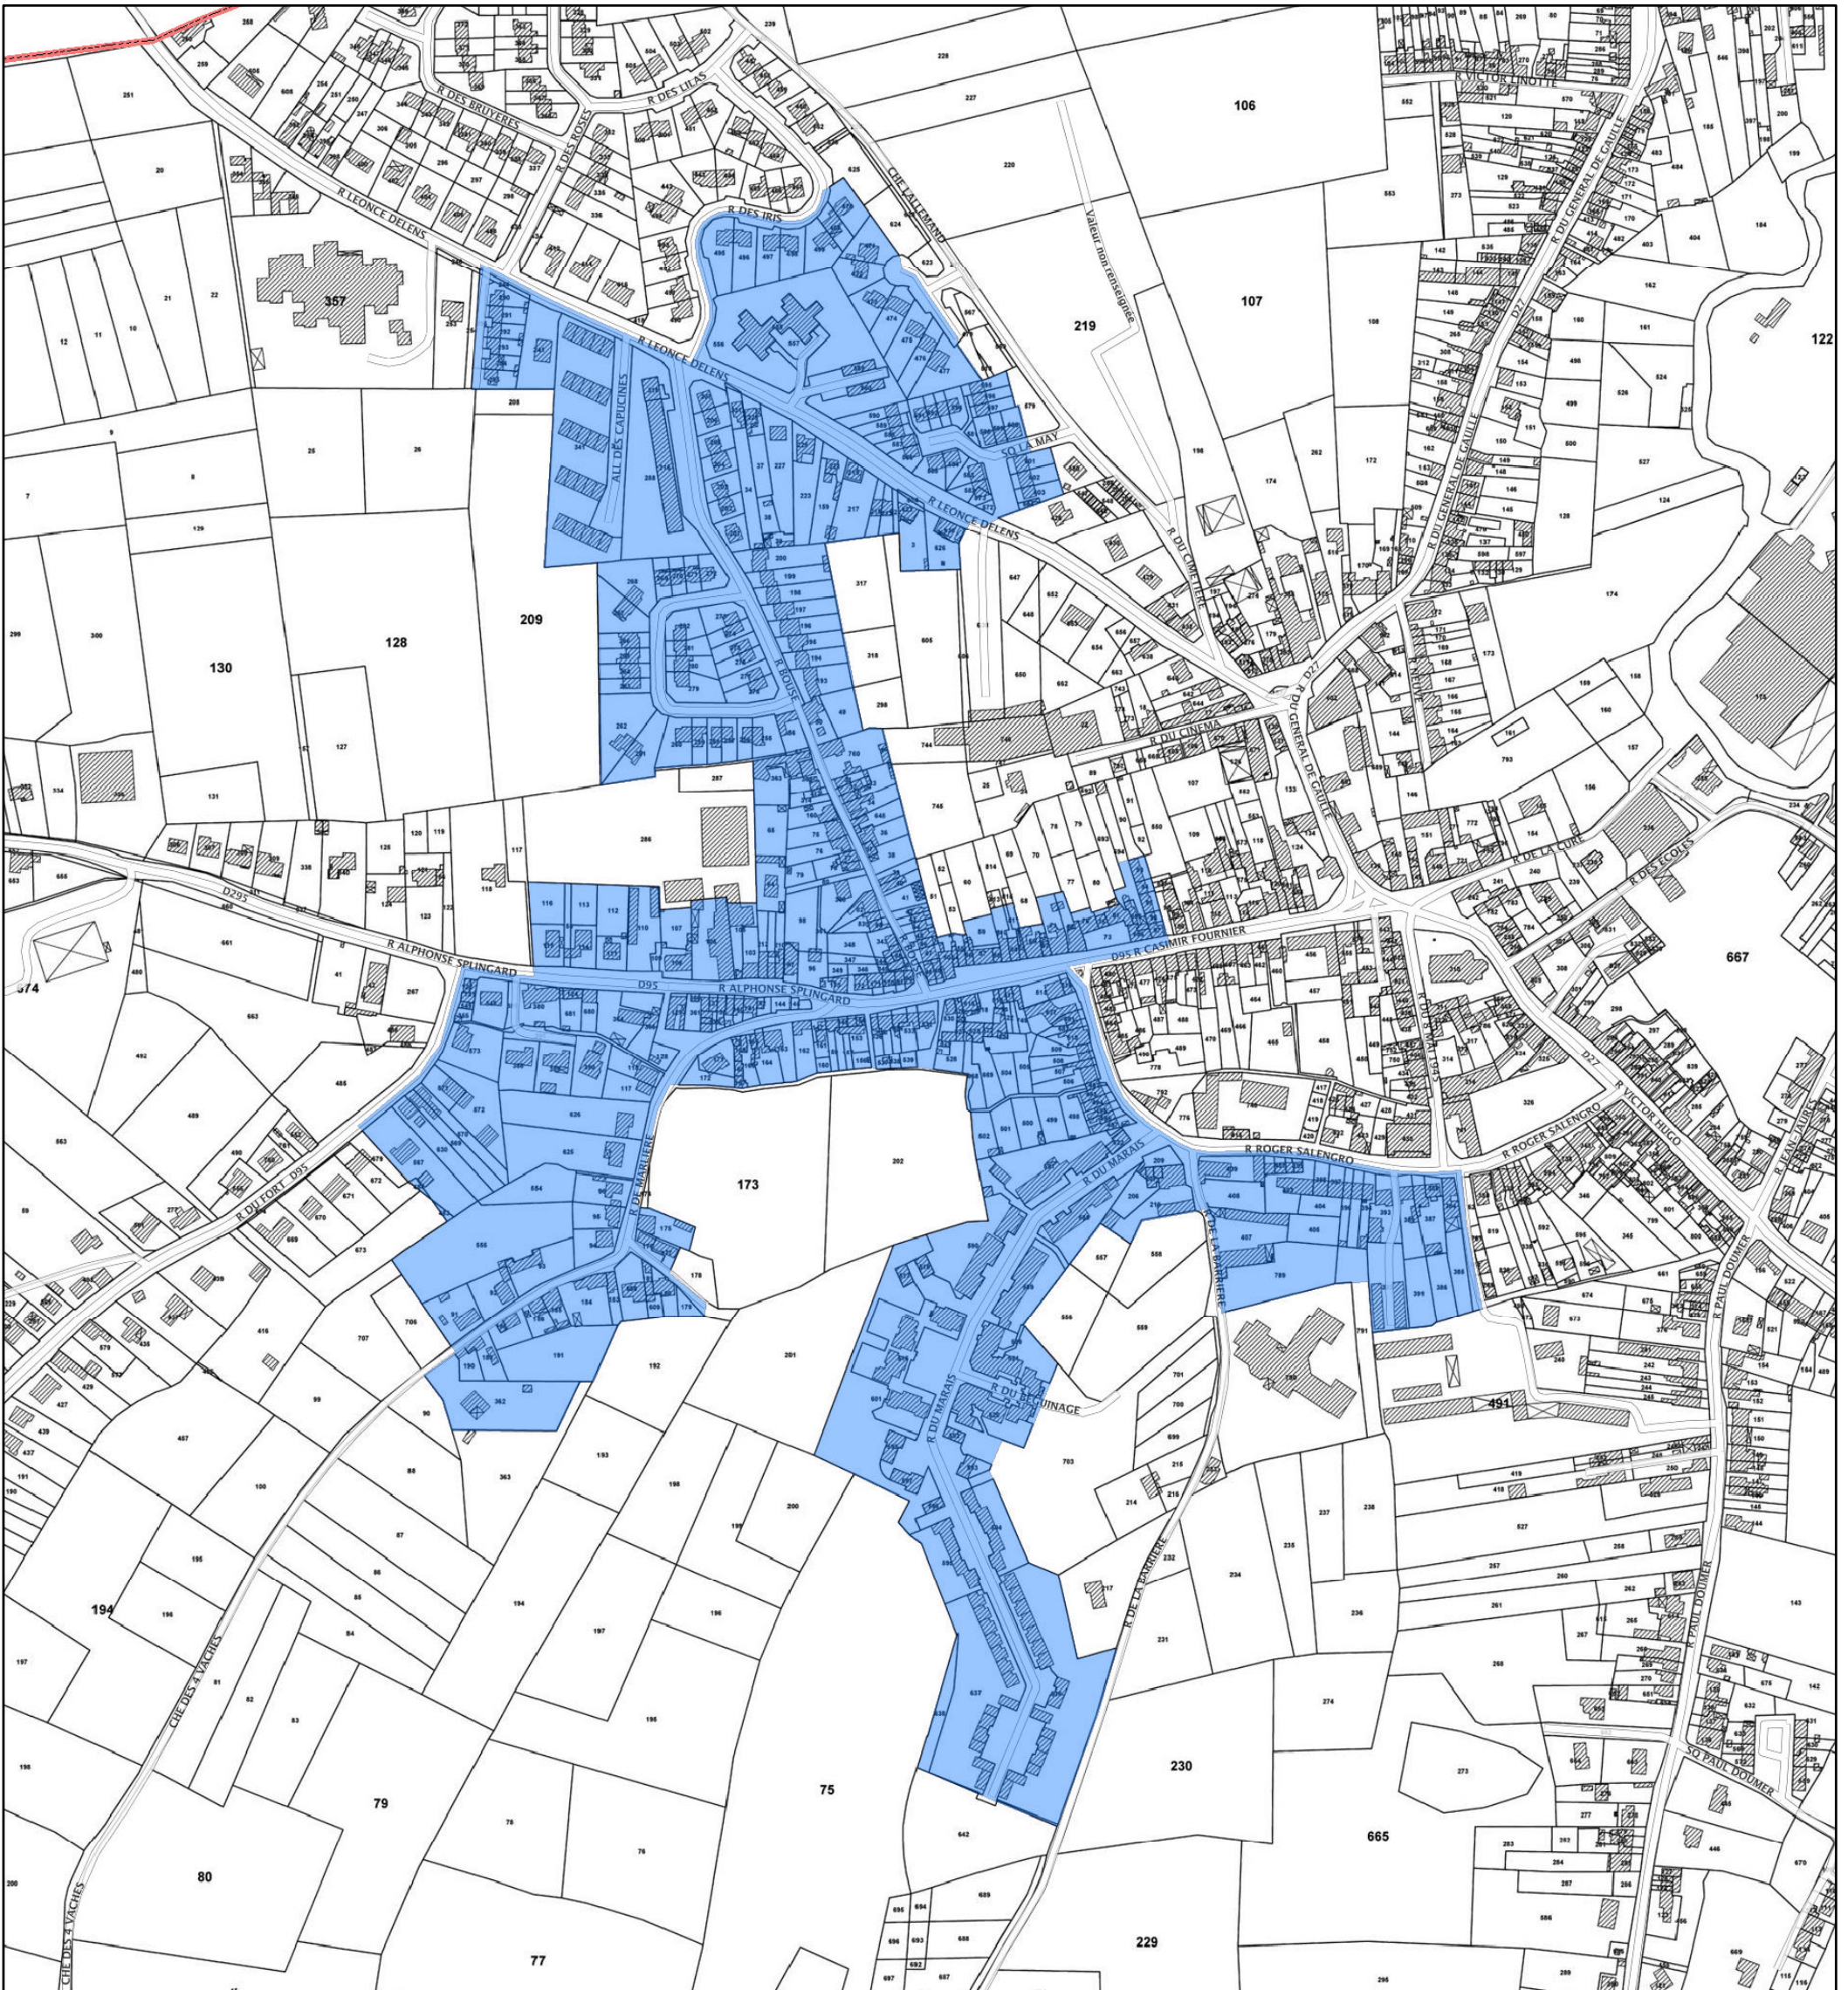

Département : Nord  
Commune(s) : Ferrière-la-Grande  
Quartier : Quartier Du Village

Quartier prioritaire de la politique de la ville  
Lorsque la limite du quartier est une voie publique, celle-ci est réputée en milieu de voie

Carte au 1/4 000 visée à l'article 1 du décret n° 2014-1750 du 30 décembre 2014  
rectifié par le décret n° 2015-1138 du 14 septembre 2015

Le quartier prioritaire est délimité par un polygone de couleur bleu  
La limite communale est délimitée par un trait de couleur rouge