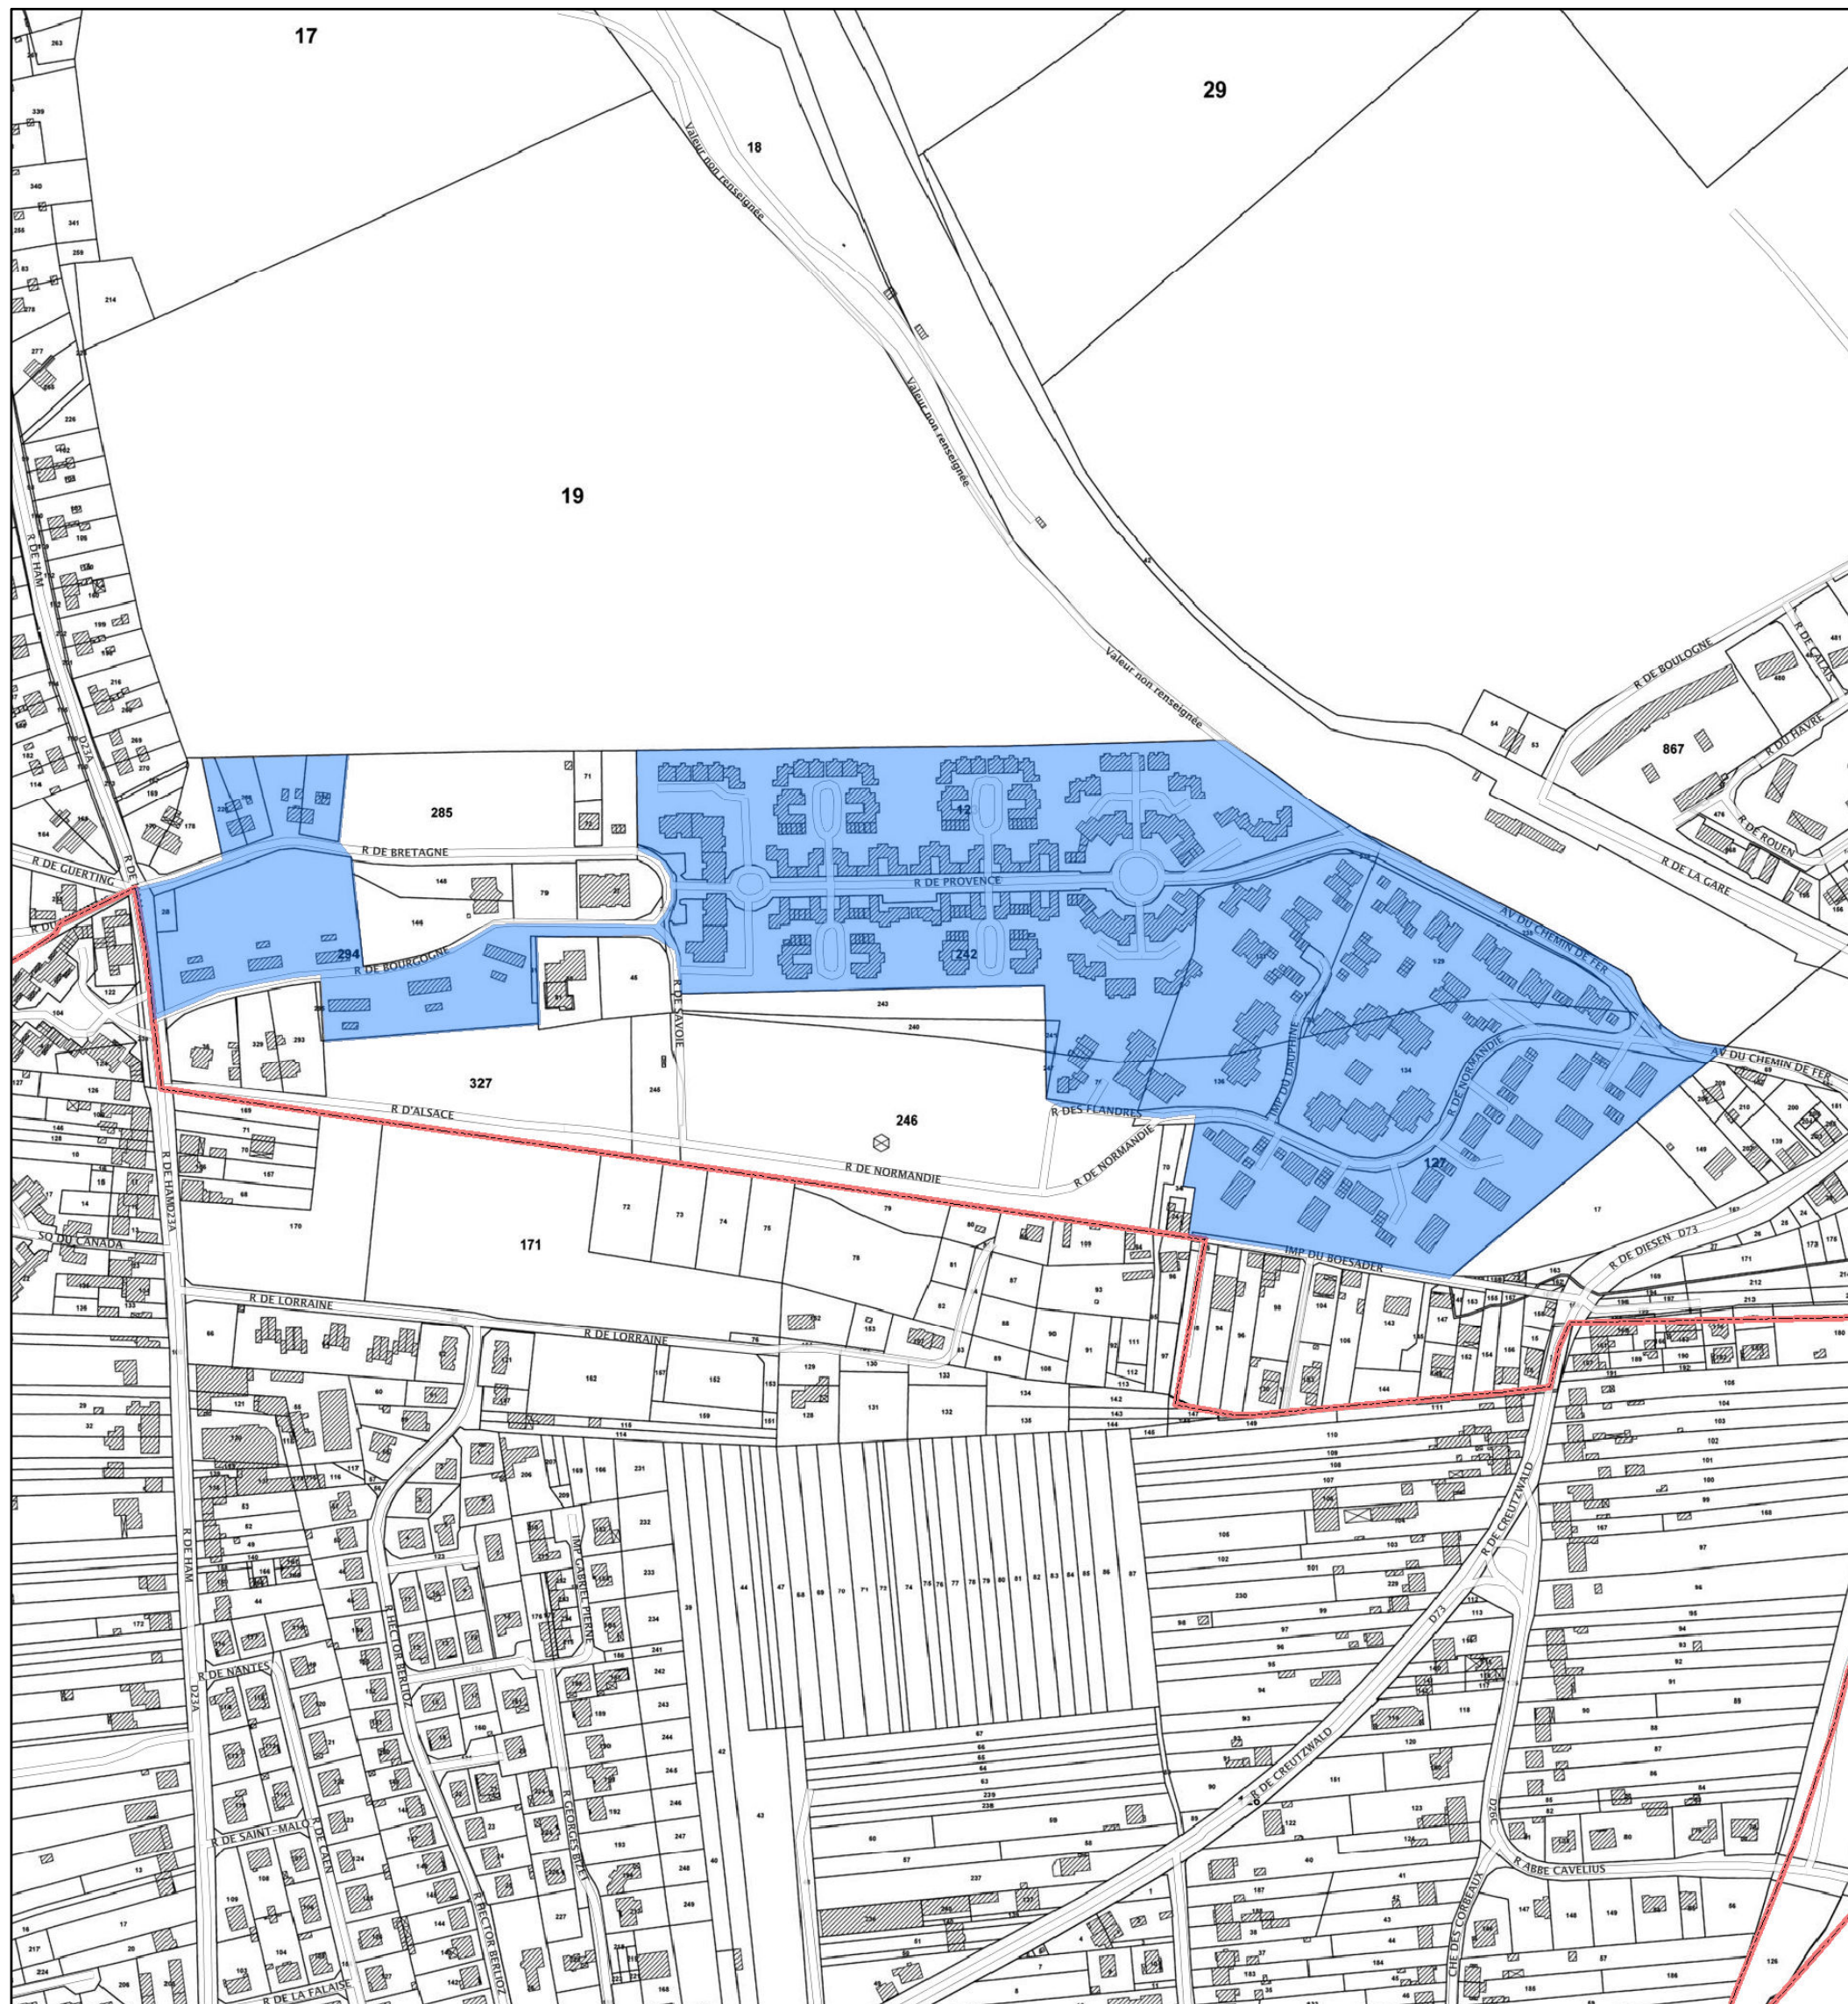

Département : Moselle
Commune(s) : Creutzwald
Quartier : Quartier Maroc

Quartier prioritaire de la politique de la ville
Lorsque la limite du quartier est une voie publique, celle-ci est réputée en milieu de voie

Carte au 1/4 000 visée à l'article 1 du décret n° 2014-1750 du 30 décembre 2014
rectifié par le décret n° 2015-1138 du 14 septembre 2015

Le quartier prioritaire est délimité par un polygone de couleur bleu
La limite communale est délimitée par un trait de couleur rouge