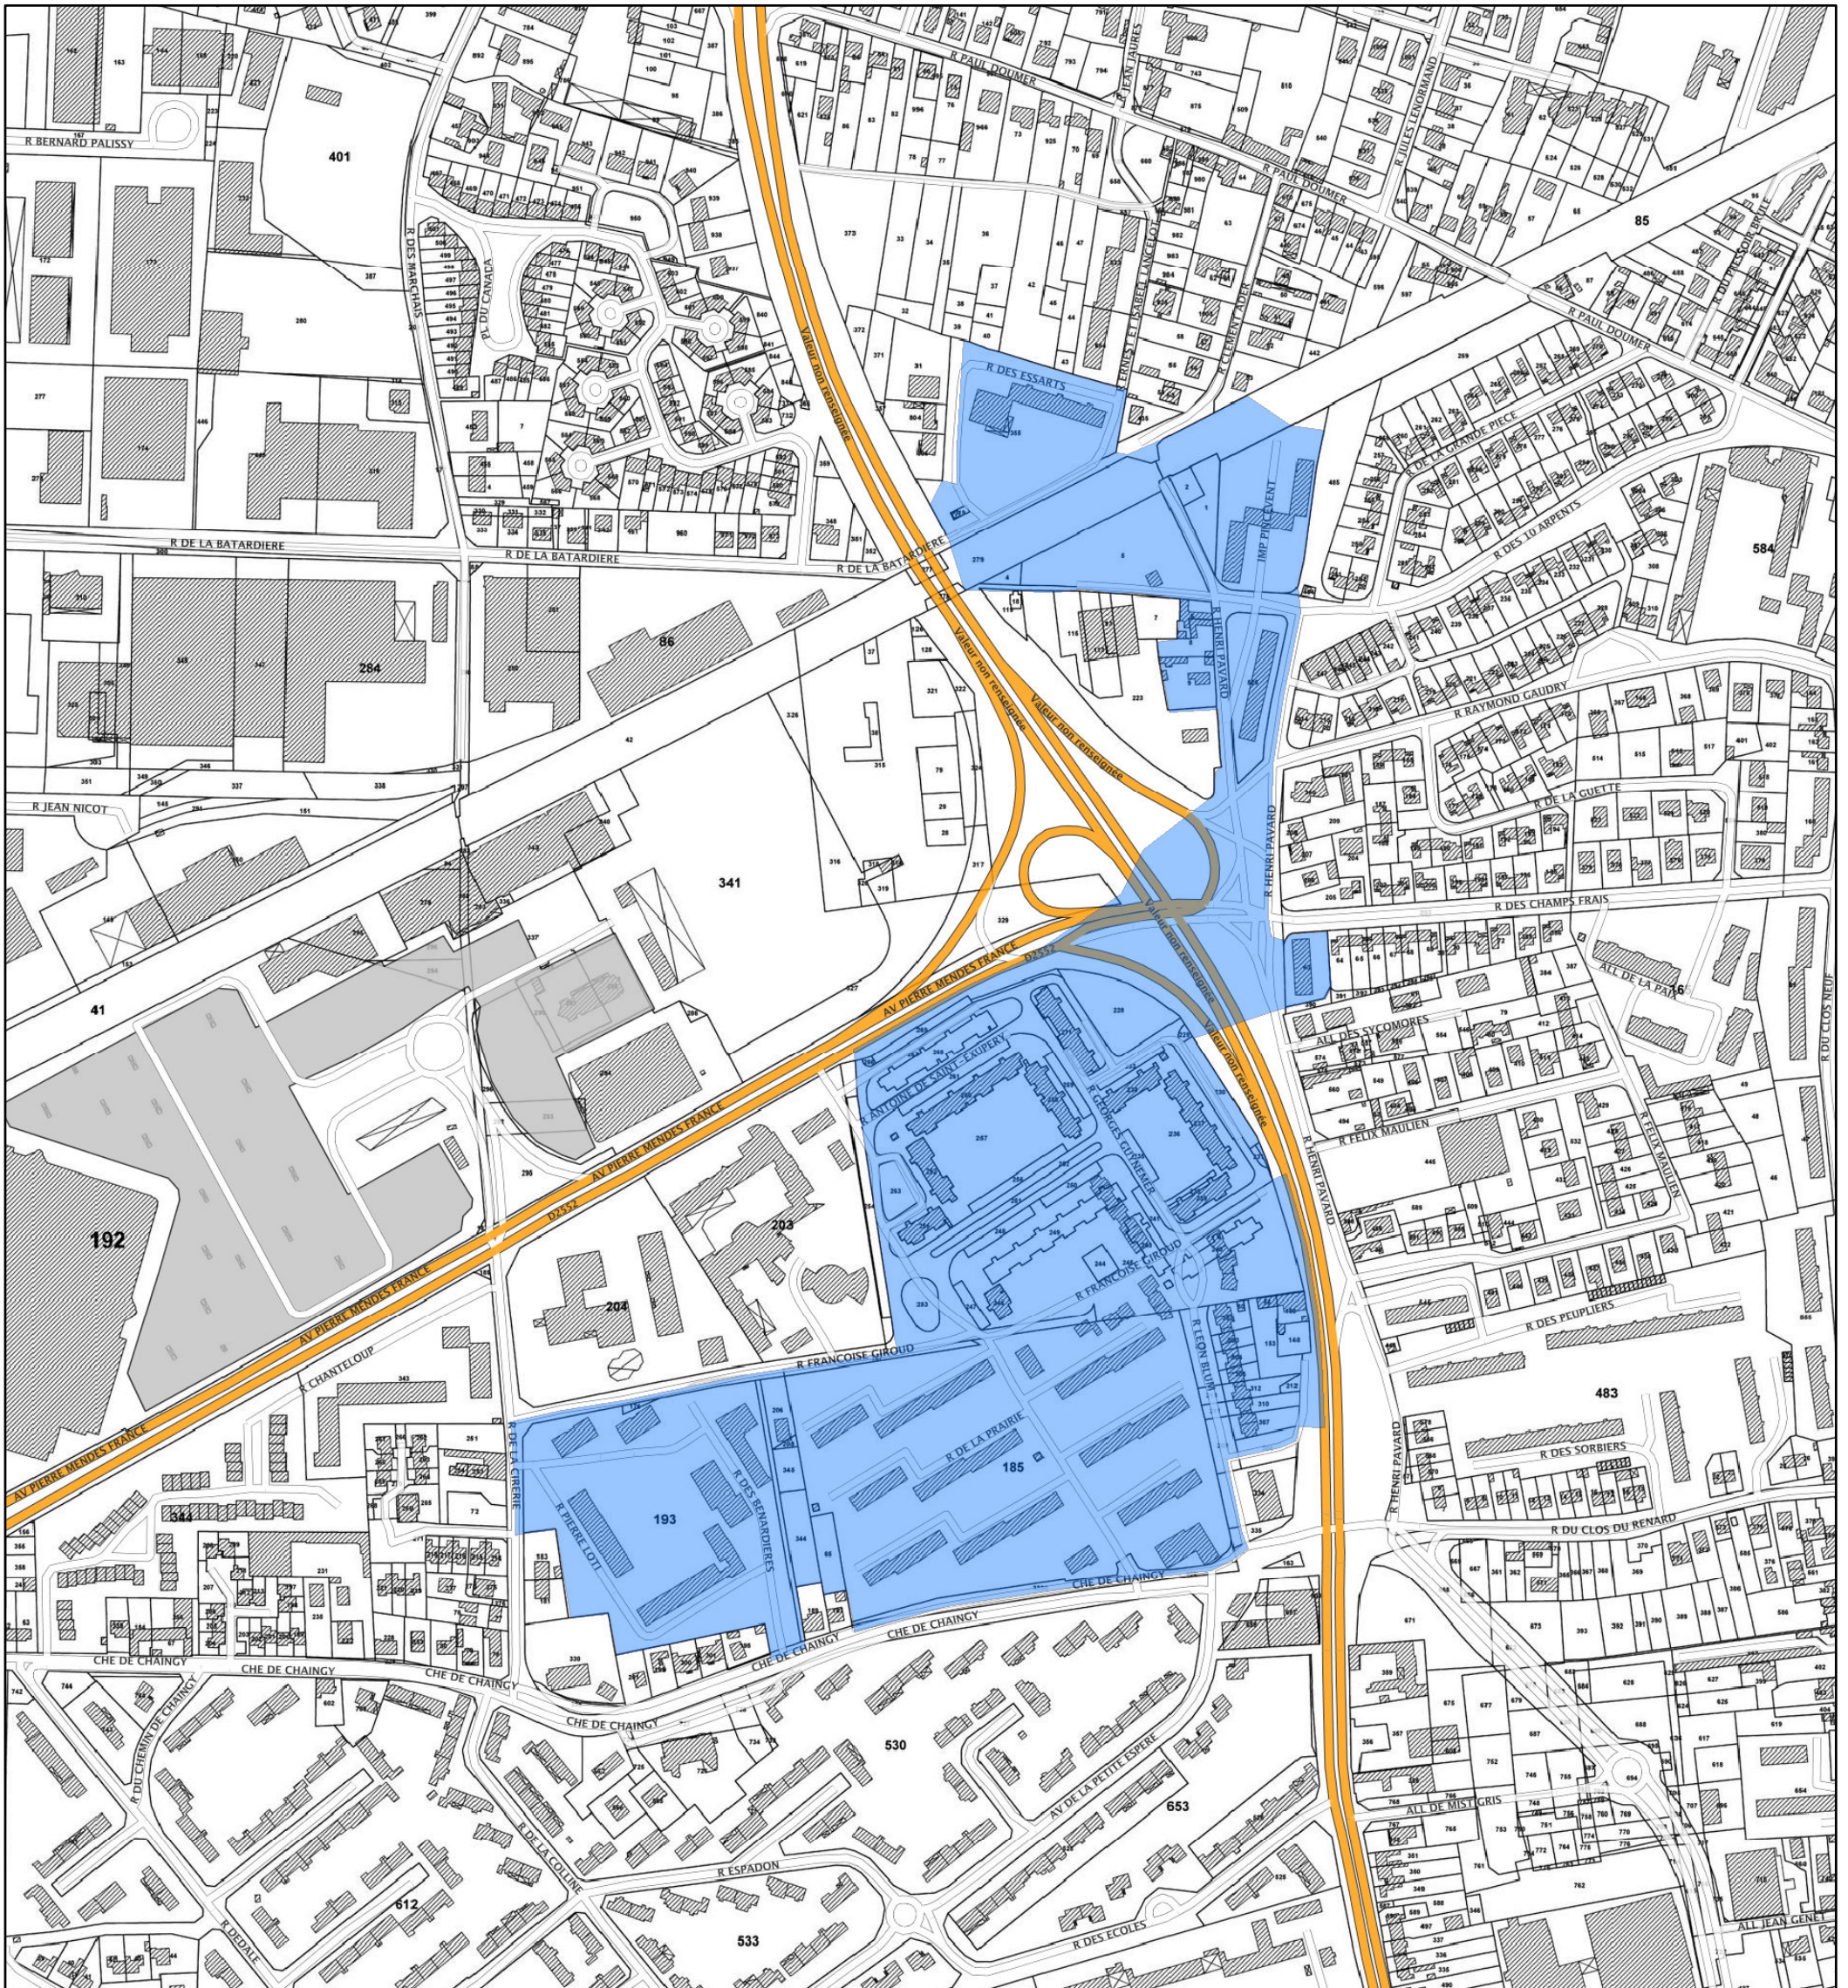

Département : Loiret
Commune(s) : Saint-Jean-de-la-Ruelle
Quartier : Les 3 Fontaines

Quartier prioritaire de la politique de la ville
Lorsque la limite du quartier est une voie publique, celle-ci est réputée en milieu de voie

Carte au 1/4 000 visée à l'article 1 du décret n° 2014-1750 du 30 décembre 2014
rectifié par le décret n° 2015-1138 du 14 septembre 2015

Le quartier prioritaire est délimité par un polygone de couleur bleu
La limite communale est délimitée par un trait de couleur rouge