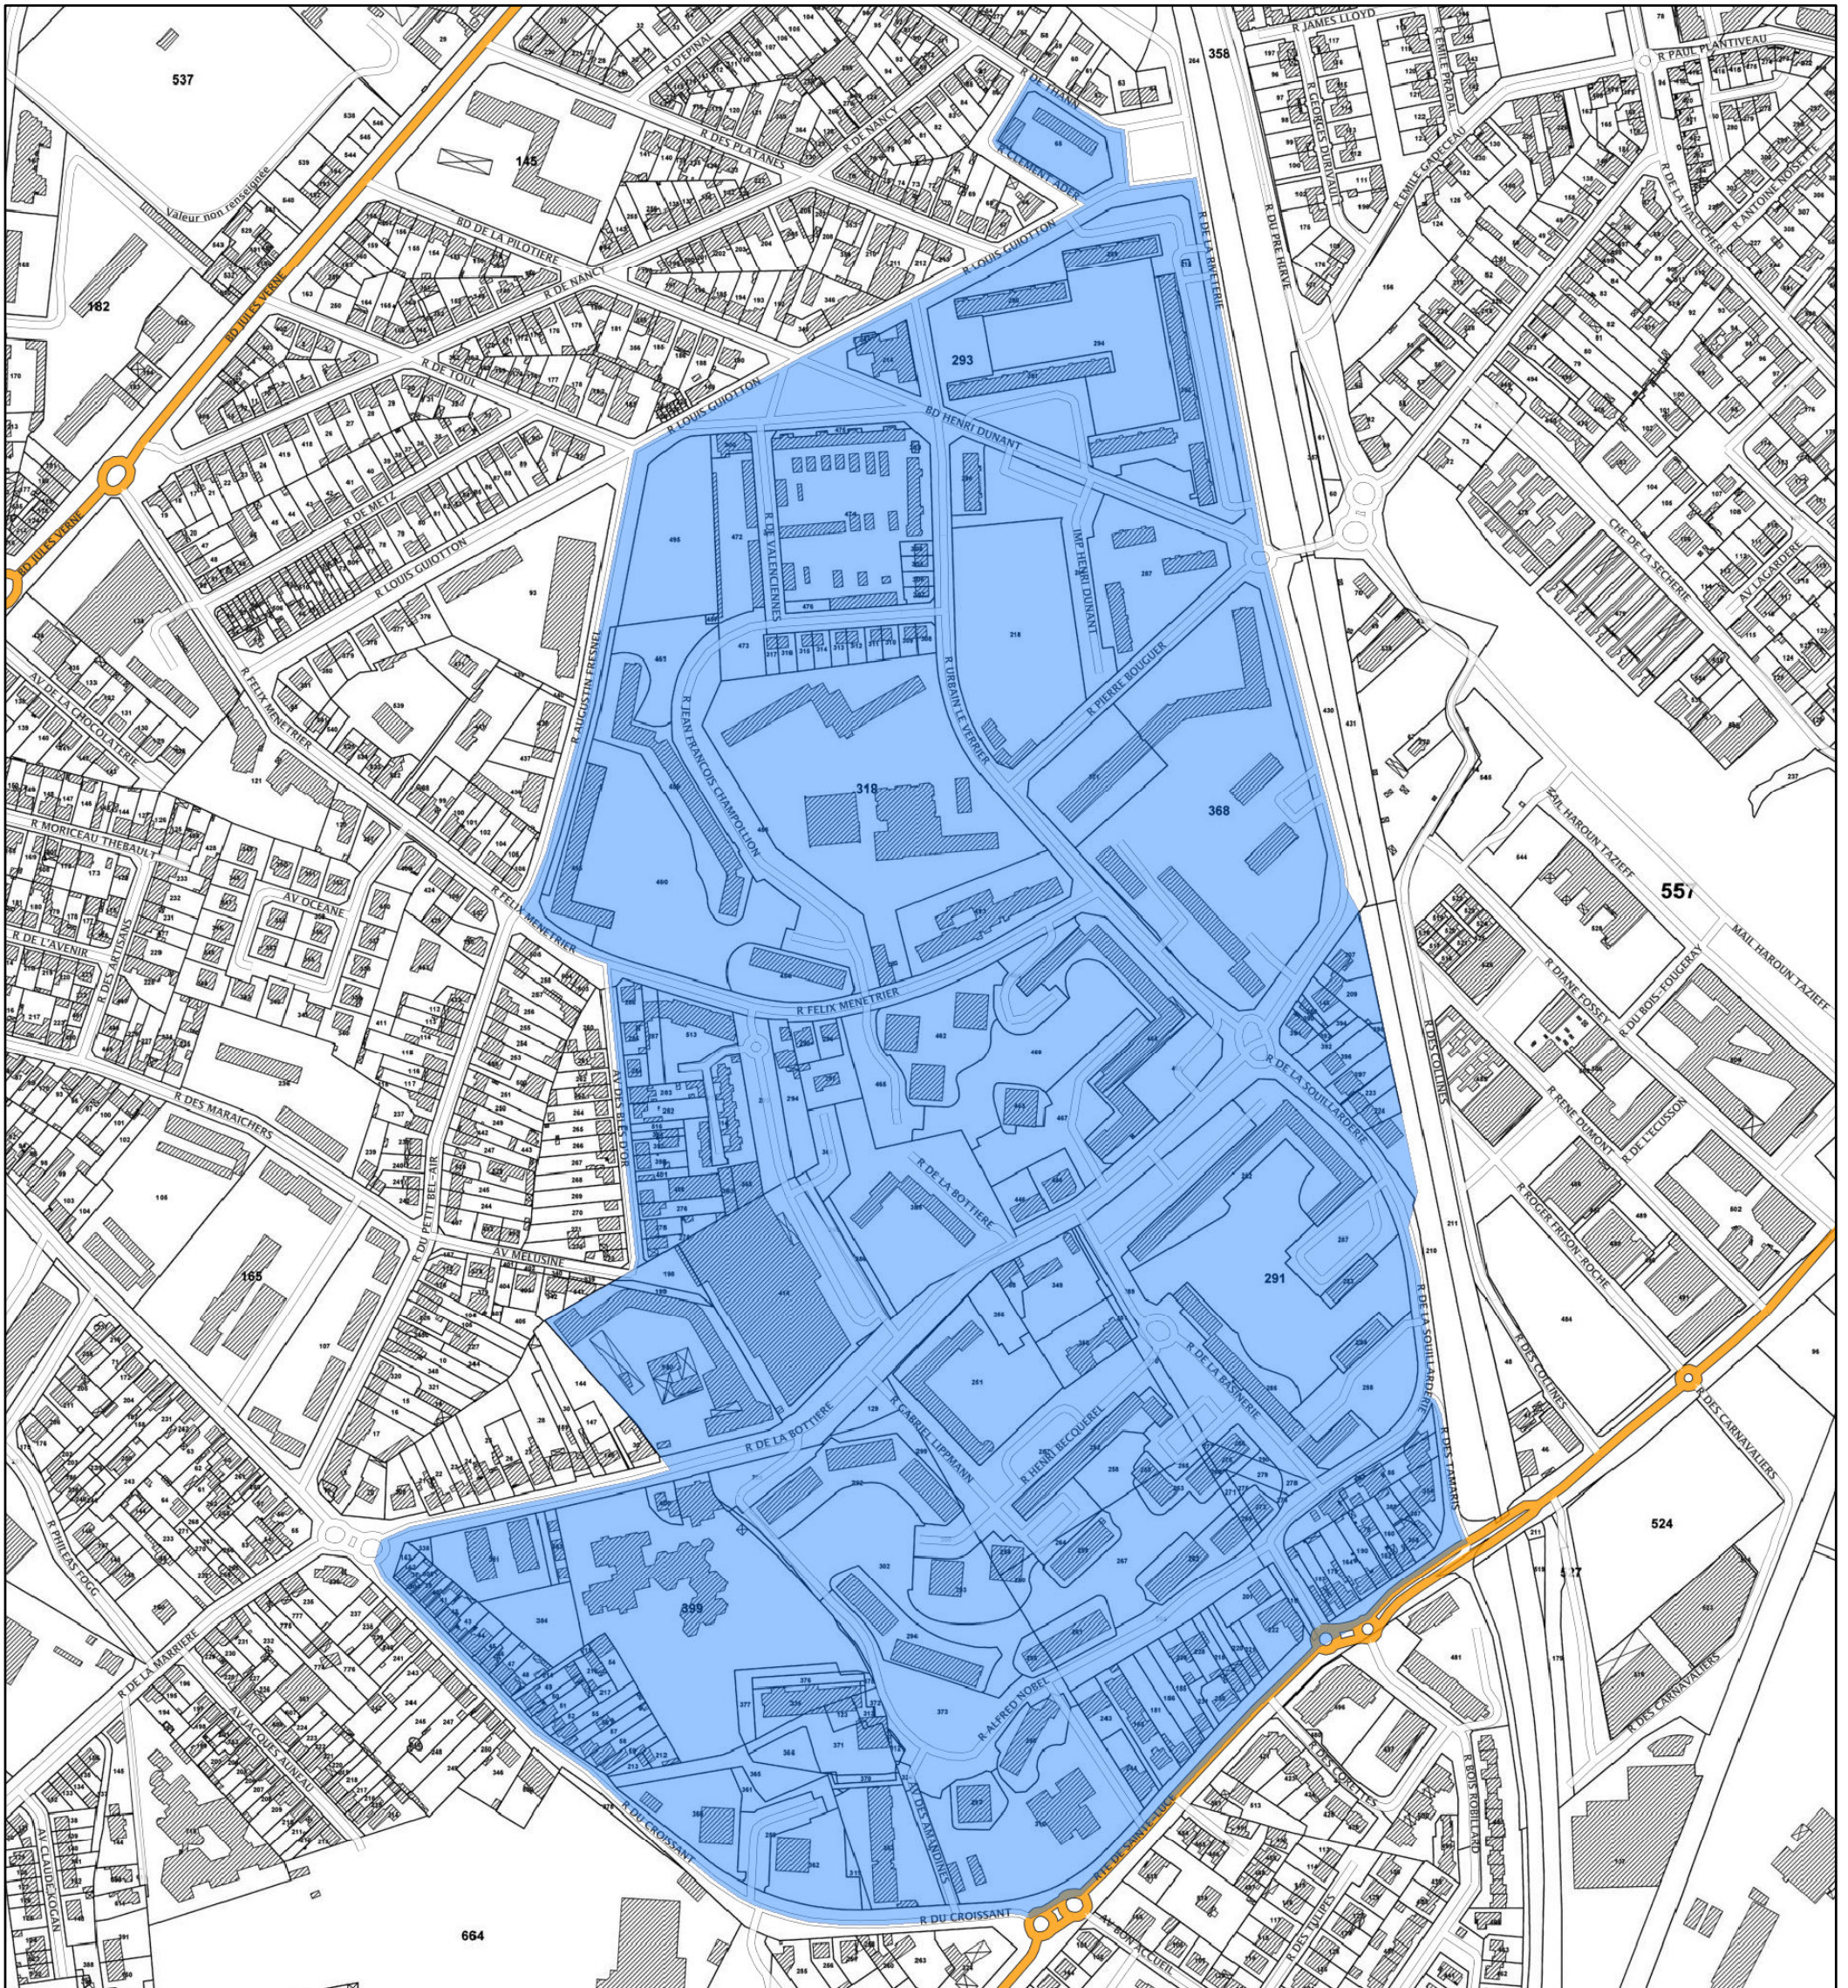

Département : Loire-Atlantique
Commune(s) : Nantes
Quartier : Bottière Pin Sec

Quartier prioritaire de la politique de la ville
Lorsque la limite du quartier est une voie publique, celle-ci est réputée en milieu de voie

Carte au 1/4 000 visée à l'article 1 du décret n° 2014-1750 du 30 décembre 2014
rectifié par le décret n° 2015-1138 du 14 septembre 2015

Le quartier prioritaire est délimité par un polygone de couleur bleu
La limite communale est délimitée par un trait de couleur rouge