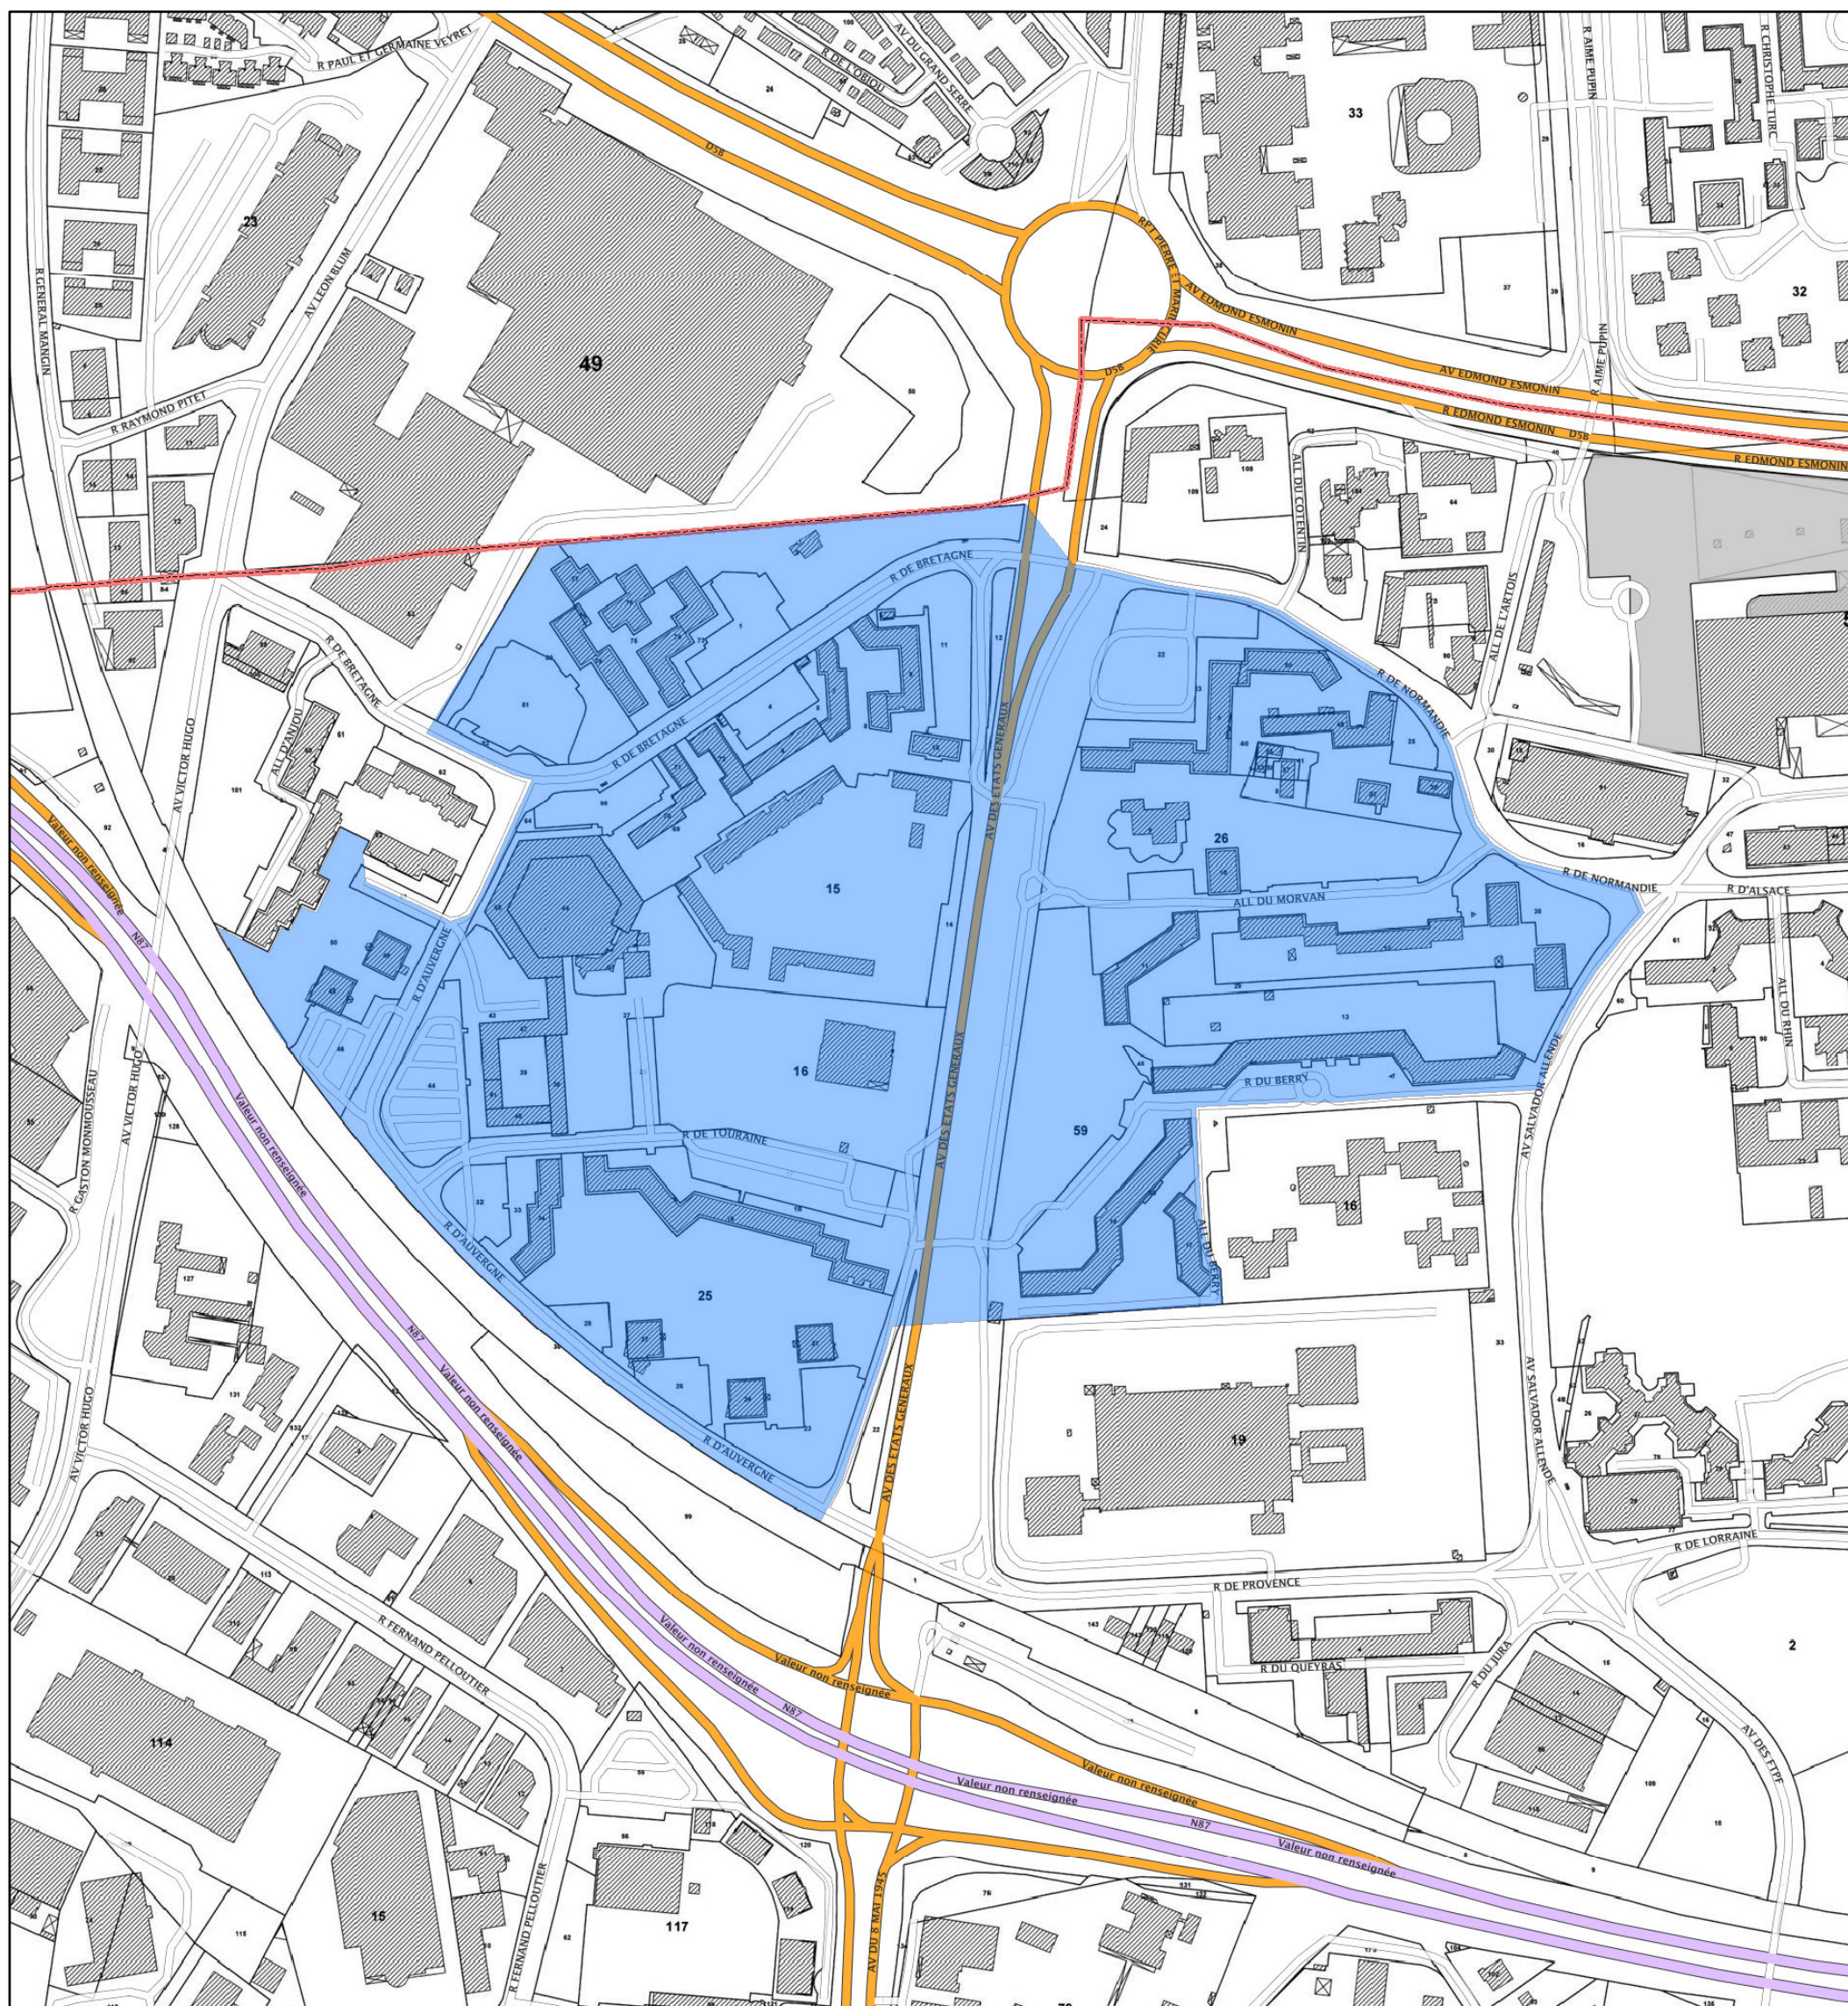

Département : Isère  
Commune(s) : Échirolles  
Quartier : Essarts - Surieux

Quartier prioritaire de la politique de la ville  
Lorsque la limite du quartier est une voie publique, celle-ci est réputée en milieu de voie

Carte au 1/4 000 visée à l'article 1 du décret n° 2014-1750 du 30 décembre 2014  
rectifié par le décret n° 2015-1138 du 14 septembre 2015

Le quartier prioritaire est délimité par un polygone de couleur bleu  
La limite communale est délimitée par un trait de couleur rouge