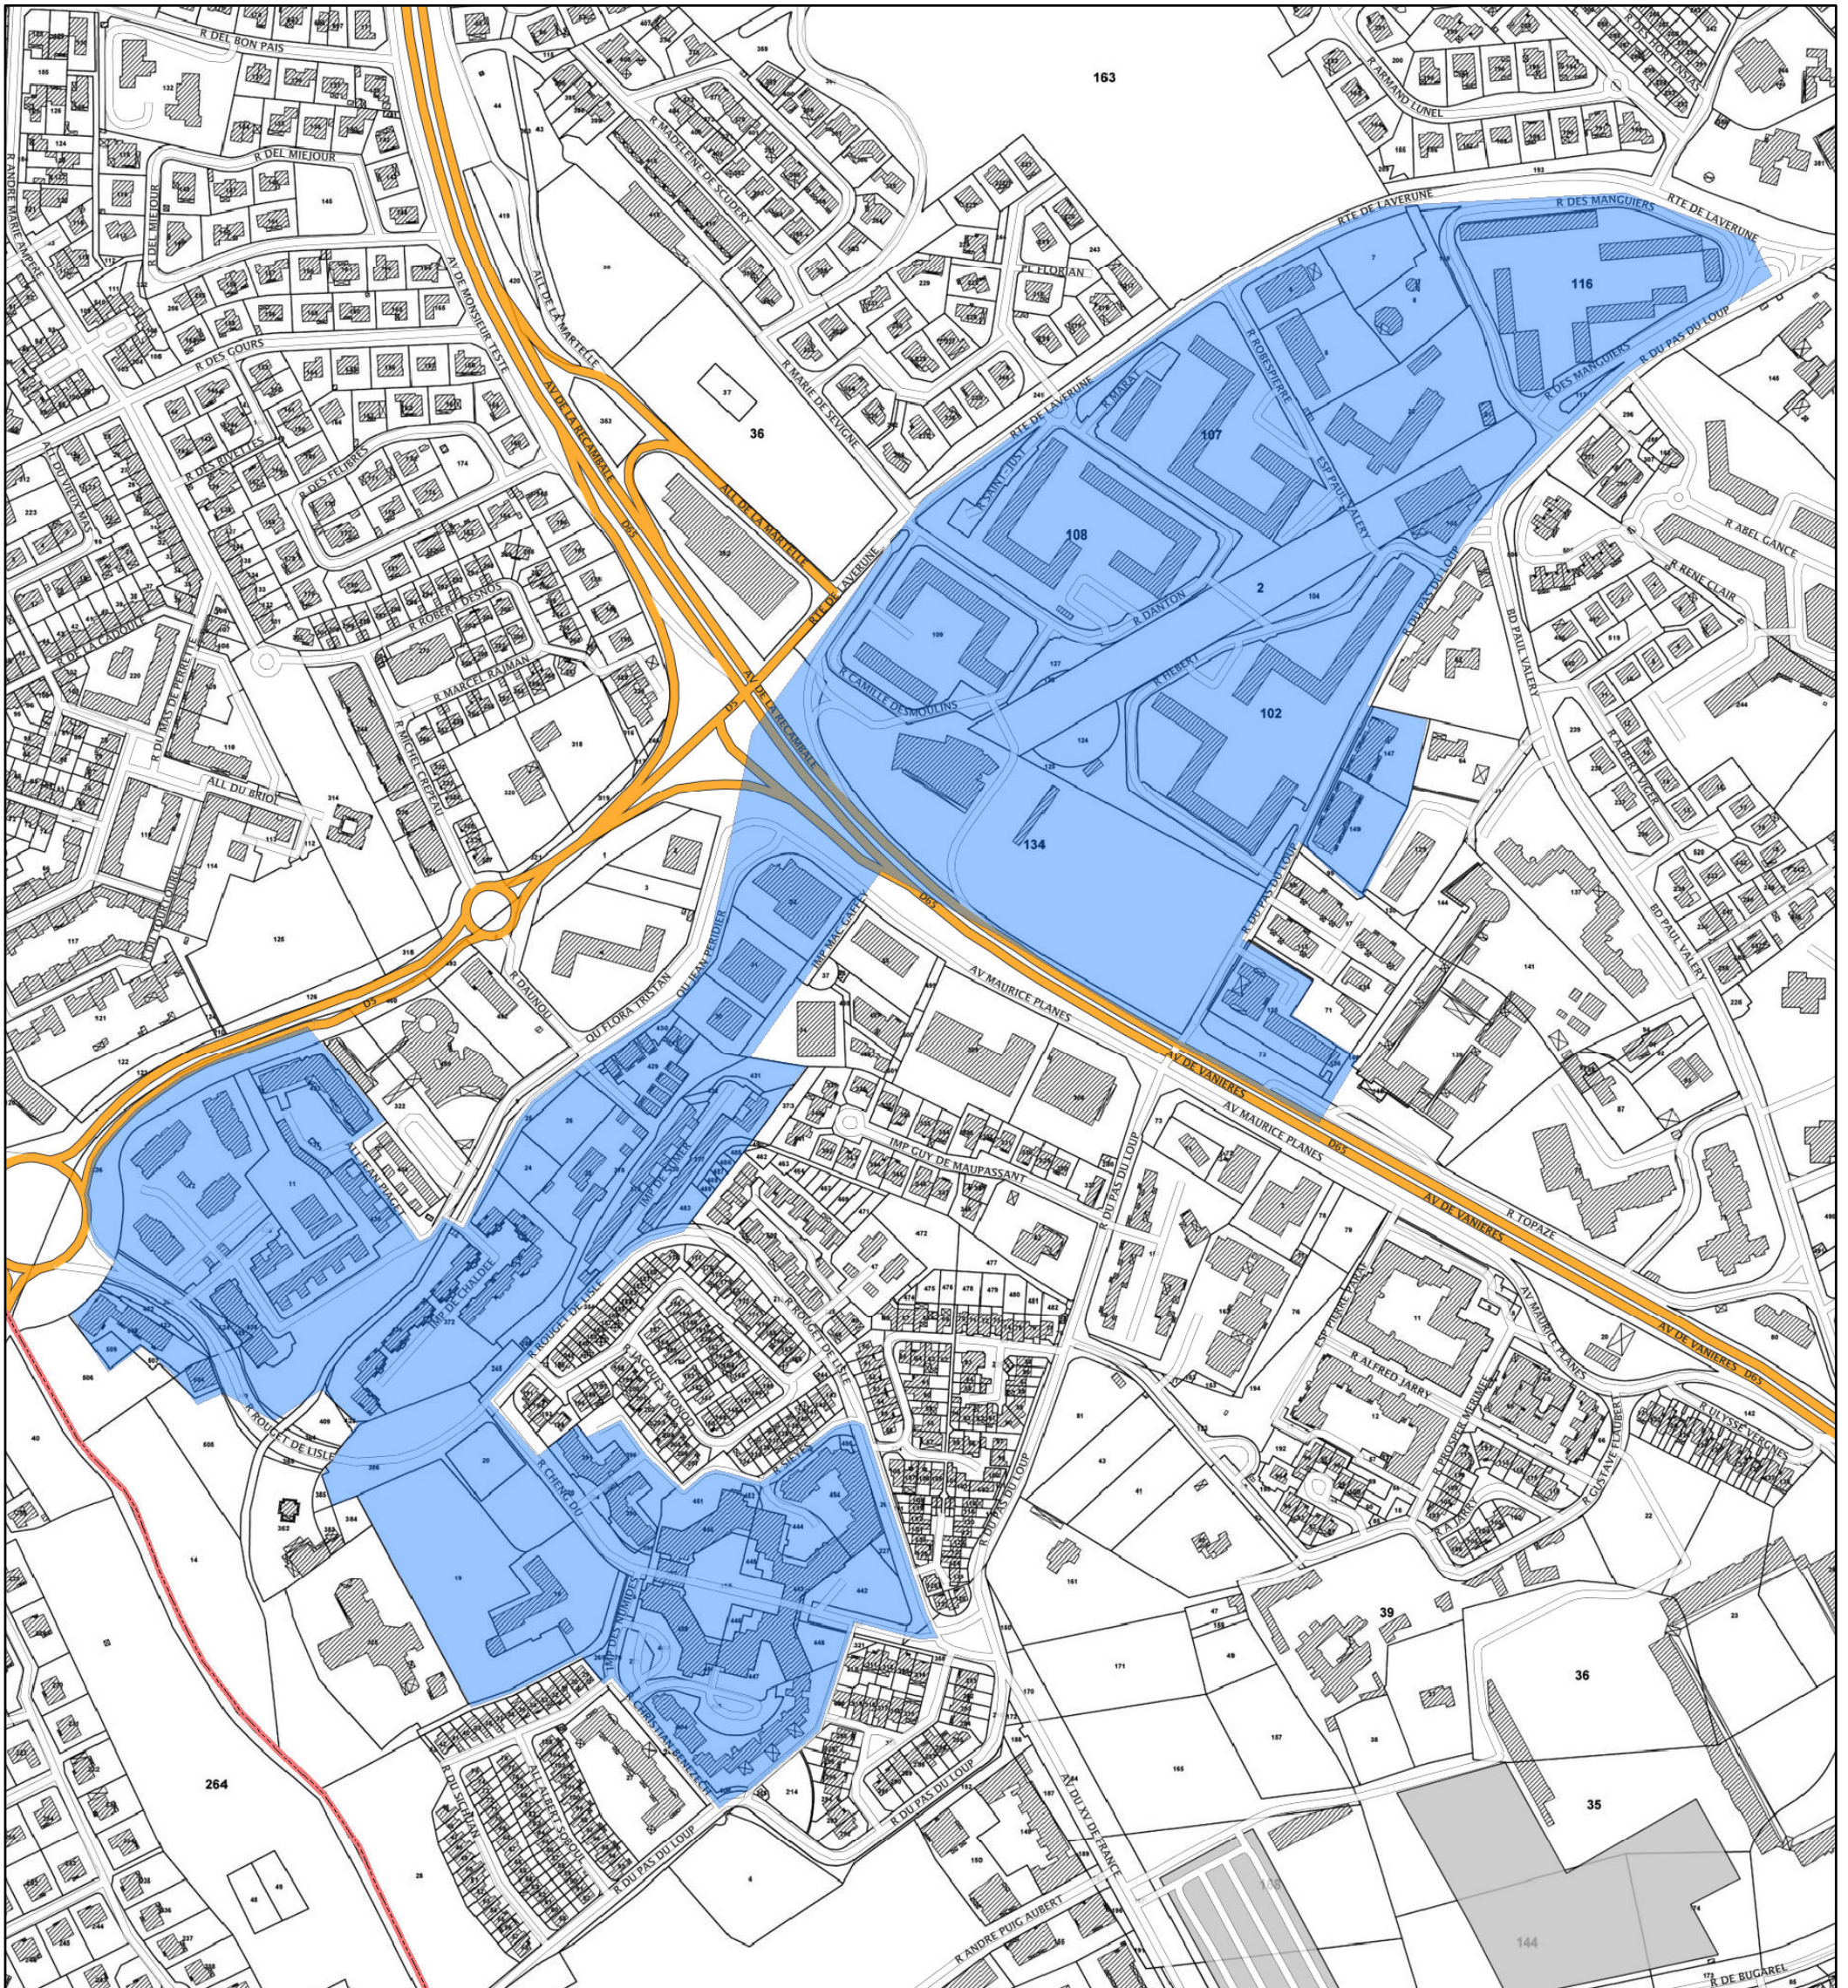

Département : Hérault  
Commune(s) : Montpellier  
Quartier : Pas Du Loup - Val De Croze

Quartier prioritaire de la politique de la ville  
Lorsque la limite du quartier est une voie publique, celle-ci est réputée en milieu de voie

Carte au 1/4 000 visée à l'article 1 du décret n° 2014-1750 du 30 décembre 2014  
rectifié par le décret n° 2015-1138 du 14 septembre 2015

Le quartier prioritaire est délimité par un polygone de couleur bleu  
La limite communale est délimitée par un trait de couleur rouge