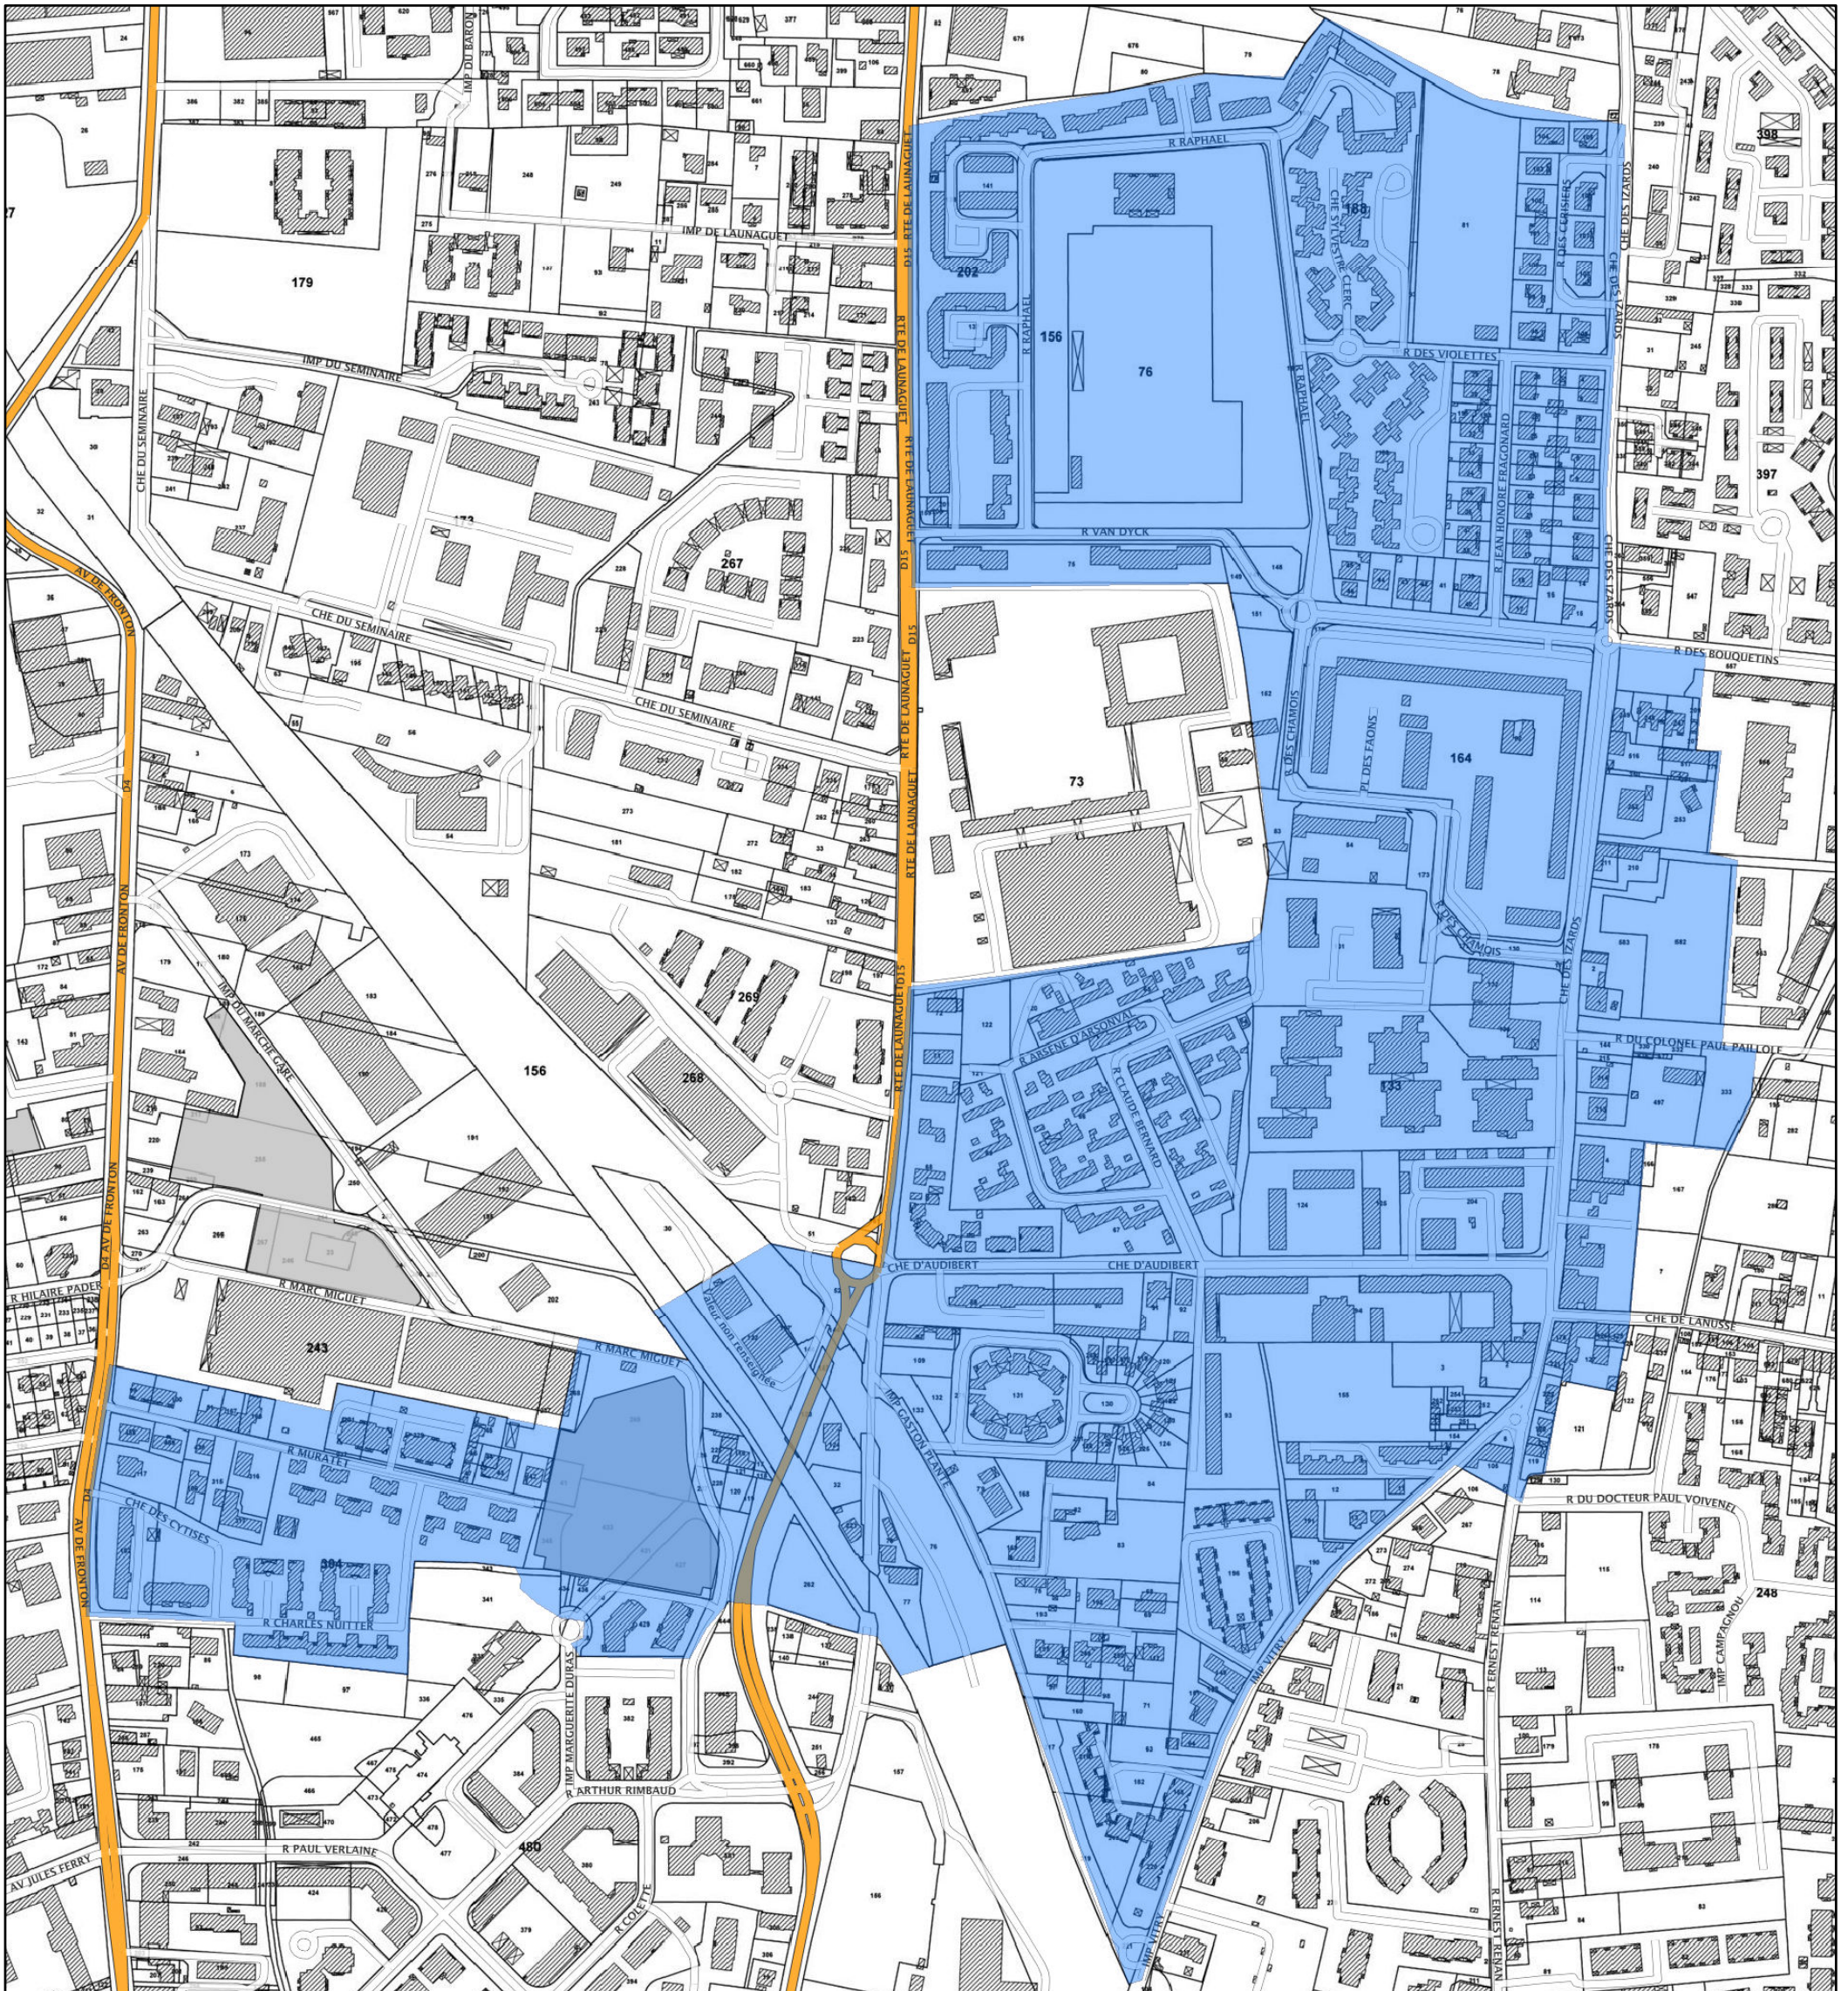

Département : Haute-Garonne
 Commune(s) : Toulouse
 Quartier : Les Izards - La Vache

Quartier prioritaire de la politique de la ville
 Lorsque la limite du quartier est une voie publique, celle-ci est réputée en milieu de voie

Carte au 1/4 000 visée à l'article 1 du décret n° 2014-1750 du 30 décembre 2014
 rectifié par le décret n° 2015-1138 du 14 septembre 2015

Le quartier prioritaire est délimité par un polygone de couleur bleu
 La limite communale est délimitée par un trait de couleur rouge