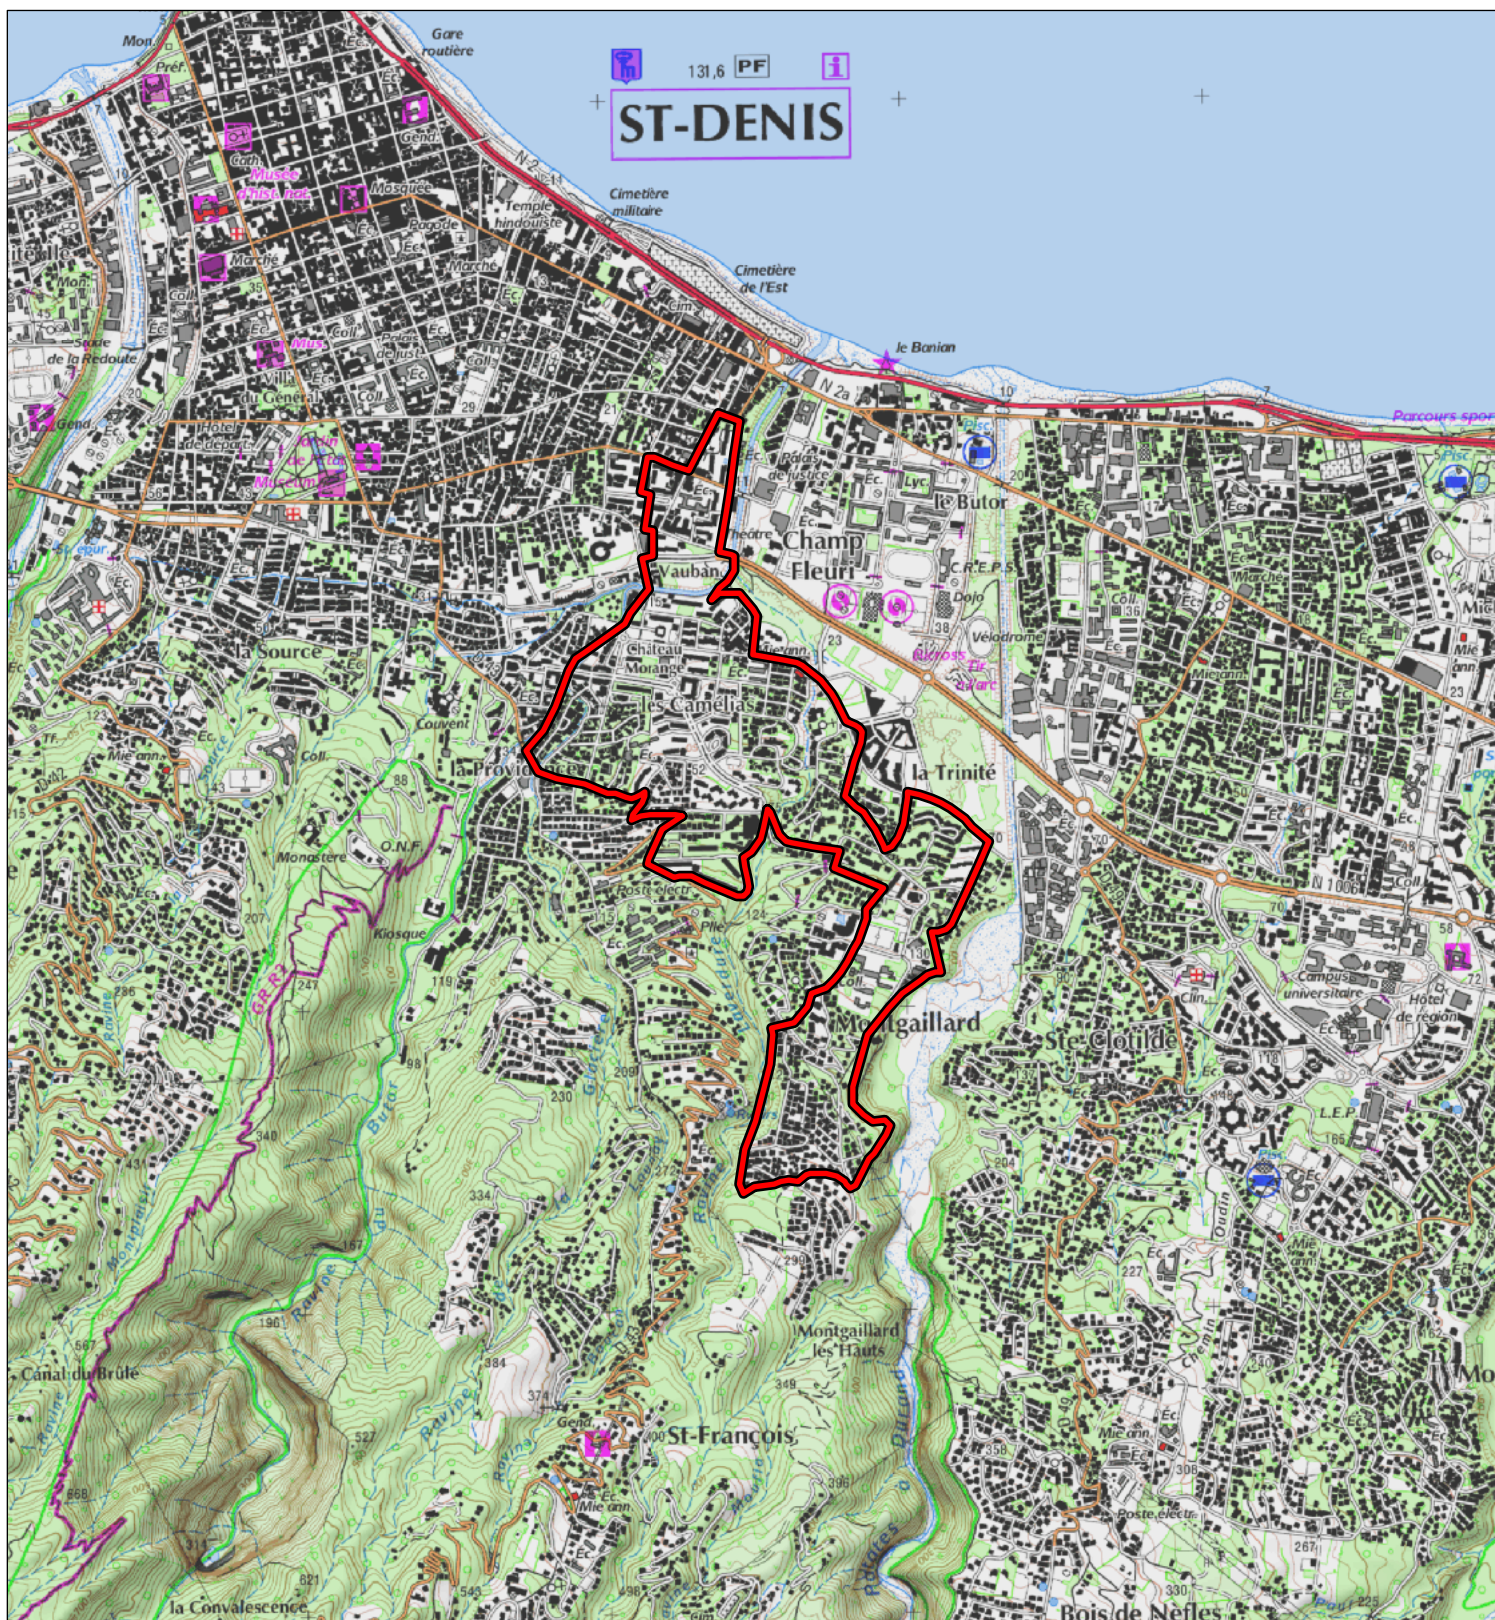

Quartiers faisant l'objet d'une convention de rénovation urbaine

prévues à l'article 10 de la loi n° 2003-710 du 1er août 2003
d'orientation et de programmation pour la ville
et la rénovation urbaine.

Carte au 1/25 000

N° Convention : 810

Département : **La Réunion**
Commune : **Saint-Denis**
Convention : Saint-Denis - Camélias, Vauban
Quartier : Camélias, Vauban

Les Zones Urbaines Sensibles (ZUS) faisant l'objet de la convention sont délimités par un trait de couleur rouge.
Les quartiers de dérogation au titre de l'article 6 de la loi n° 2003-710 du 1er août 2003 faisant l'objet de la convention
sont délimités par un trait de couleur bleue.

500 m
1 cm correspond à 250 m