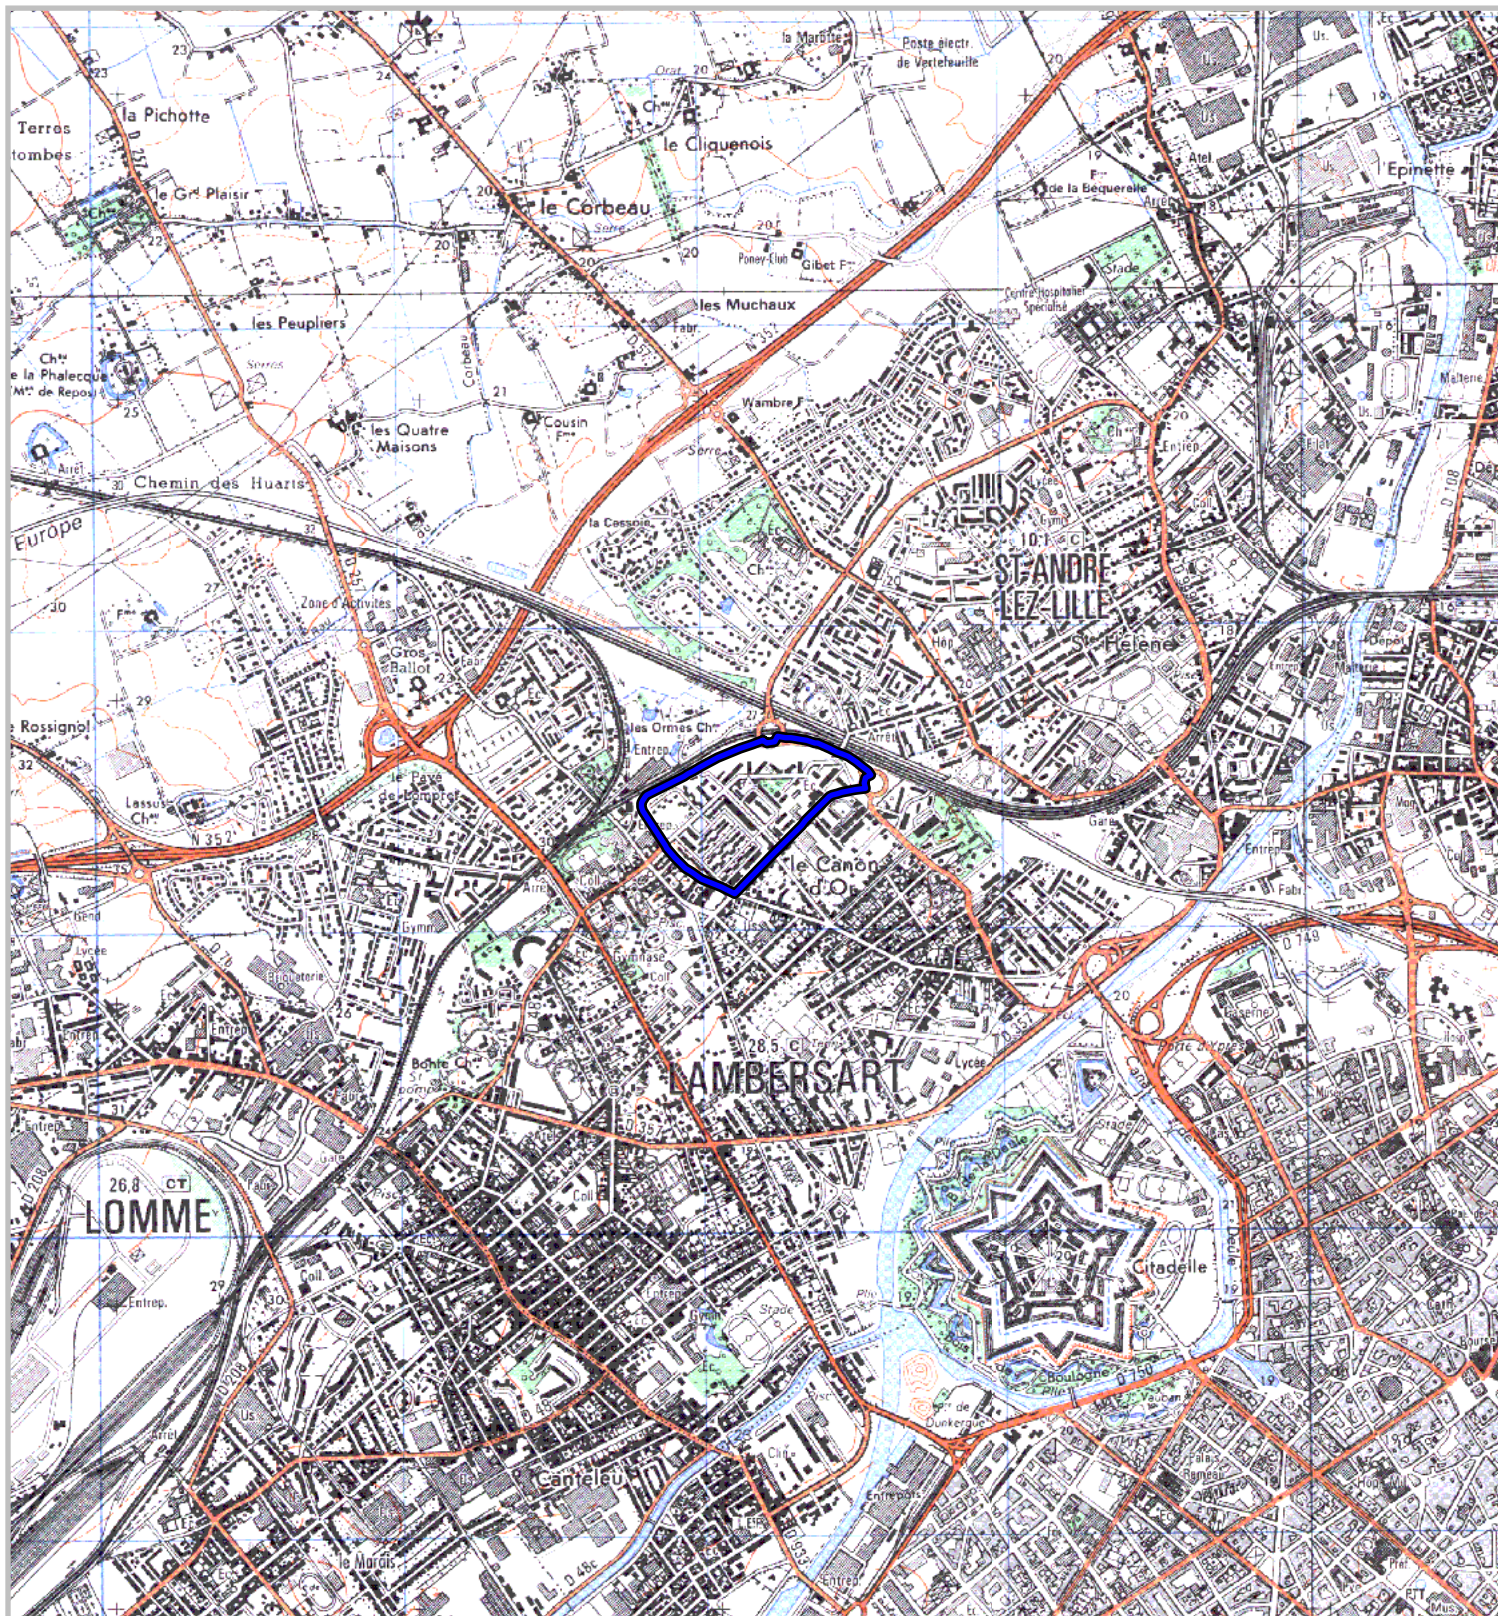

Quartiers faisant l'objet d'une convention de rénovation urbaine

prévues à l'article 10 de la loi n° 2003-710 du 1er août 2003
d'orientation et de programmation pour la ville
et la rénovation urbaine.

Carte au 1/25 000

N° Convention : 752

Région : Nord-Pas-de-Calais
Département : Nord
Commune : Lambersart
Convention : Lambersart - Pacot Vandracq
Quartiers : Pacot Vandracq

Les Zones Urbaines Sensibles (ZUS) faisant l'objet de la convention sont délimités par un trait de couleur rouge.
Les quartiers de dérogation au titre de l'article 6 de la loi n° 2003-710 du 1er août 2003 faisant l'objet de la convention
sont délimités par un trait de couleur bleue.

500 m

1 cm correspond à 250 m